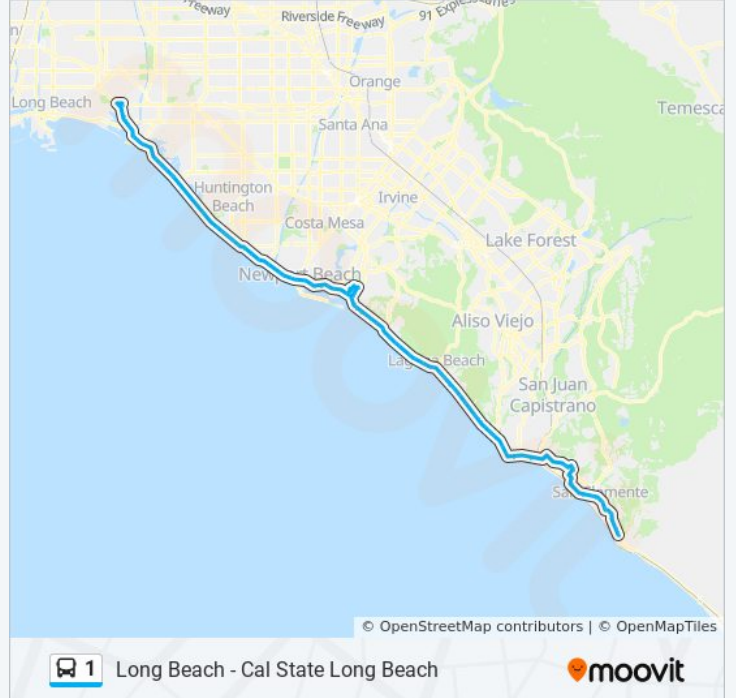

Use the Moovit App to find the closest 1 bus station near you and find out when is the next 1 bus arriving.

**Direction: Long Beach - Cal State Long Beach**  
 130 stops  
[VIEW LINE SCHEDULE](#)

**1 bus Time Schedule**  
 Long Beach - Cal State Long Beach Route Timetable:

- El Camino Real-Avd Santa Margarita
- El Camino Real-Avd Carmelo
- El Camino Real-Avd Buena Ventura
- El Camino Real-Avd Dominguez
- El Camino Real-Avd San Luis Rey
- El Camino Real-Calle Del Comercio
- El Camino Real-Avd San Gabriel
- El Camino Real-Avd Junipero
- El Camino Real-Avd San Juan
- El Camino Real-Avd Gaviota
- El Camino Real-Avd Santiago
- El Camino Real-Avd Barcelona
- El Camino Real-Avd Presidio
- El Camino Real-Avd Cabrillo
- El Camino Real-Avd Palizada
- El Camino Real-Escalones
- El Camino Real-El Portal
- El Camino Real-Calle Valle
- El Camino Real-Calle De Los Molinos
- El Camino Real-Avd Pico
- Avd Vaquero-Via Cascadita

**1 bus Info**  
**Direction:** Long Beach - Cal State Long Beach  
**Stops:** 130  
**Trip Duration:** 169 min  
**Line Summary:**

- Avd Vaquero-Calle Vista Torito
- Avd Vaquero-Calle Guadalajara
- Avd Vaquero-Calle Vallarta
- Avd Vaquero-Camino De Los Mares
- Camino De Los Mares-Marbella
- Camino De Los Mares-Ent 647 San Clemente
- Camino De Los Mares-Calle Agua
- Camino De Los Mares-Camino El Molino
- Pacific Coast-Del Obispo
- Pacific Coast-Alcazar
- Pacific Coast-Golden Lantern
- Pacific Coast-Amber Lantern
- Pacific Coast-Ruby Lantern
- Pacific Coast-Selva
- Pacific Coast-Niguel
- Pacific Coast-Monarch Bay Plaza
- Pacific Coast-Crown Valley
- Pacific Coast-Via Mentone
- Coast-Vista Del Sol
- Coast-10th
- Coast-7th
- Coast-3rd
- Coast-Catalina
- Coast-Aliso
- Coast-Wesley
- Coast-Montage Resort
- Coast-Victoria
- Coast-Solana
- Coast-Moss
- Coast-Diamond
- Coast-Pearl
- Coast-Bluebird Canyon
- Coast-Mountain