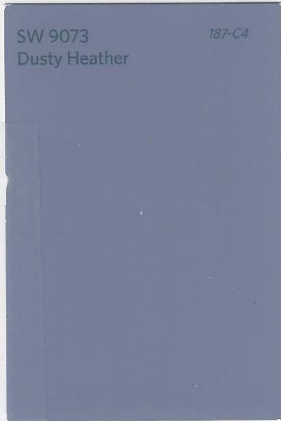

SW 9073 187-C4
Dusty Heather

Complementary colors

Colores complementarios:
SW 6259 Spatial White
SW 9165 Gossamer Veil
SW 2739 Charcoal Blue

6505-08682 CS 10/15