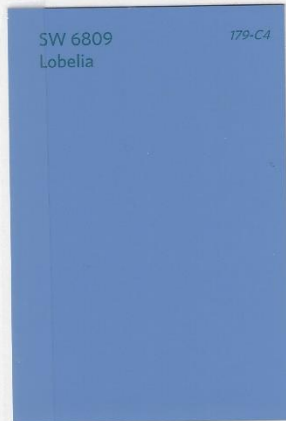

SW 6809 179-C4
Lobelia

Complementary colors
Colores complementarios
SW 6525 Rarified Air
SW 7008 Alabaster
SW 6416 Sassy Green

6505-08120 CS 10/15