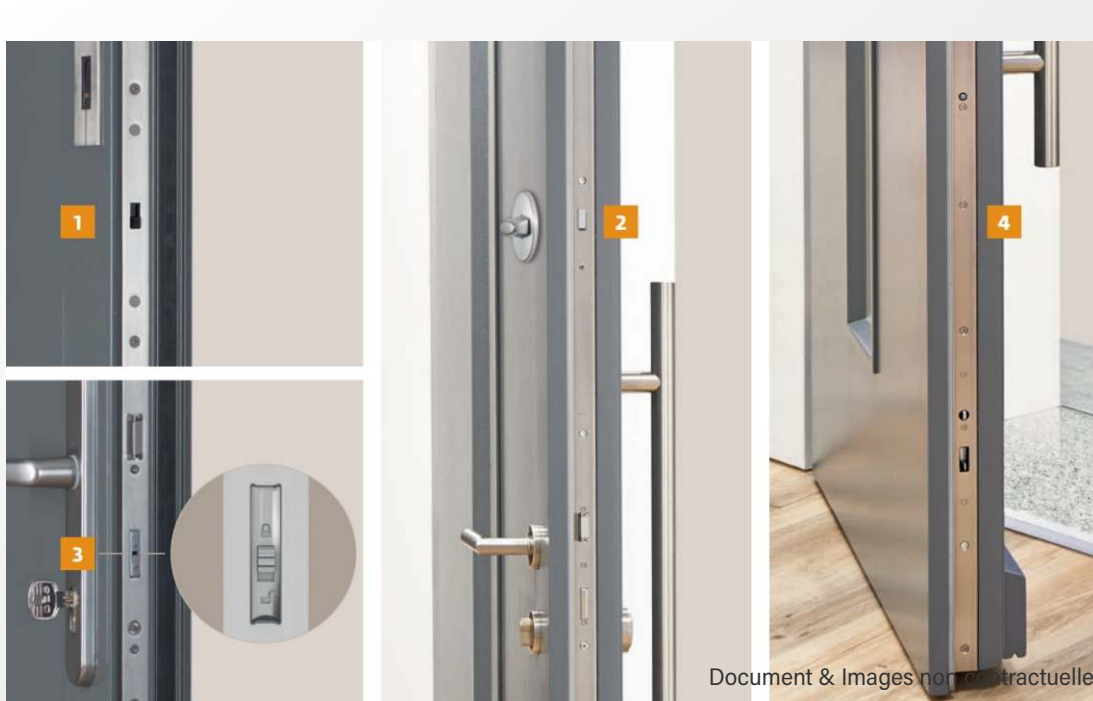

Standard
Paumelles WX2

Portes lourdes
Paumelles WX3

Design
Paumelles WR

Poignées

Les portes sont disponibles avec poignée double peint ou Inox et avec des barres de tirage Inox (Bâtons de Maréchal) en option jusqu'à 1600mm de haut.

Securité

Les caractéristiques de nos portes en terme de sécurité:
Profils Aluminium de haute qualité
le panneau en Monobloc est composé
d'un panneau Aluminium 2 faces 1,5mm
Triple Vitrage 60mm 33.1 2 faces
les crémones Siegenia KFV
La solution optimale pour votre Maison

le Style, la Sécurité

et les coloris tendances pour toutes les maisons.
Solutions pour la renovation ou le neuf

Crémones de verrouillage - Le Monde Qualitatif Siegenia
- de 5 à 9 points de Fermeture.

Fermeture par relevage de la poignée, actionnement
à clé ou automatique