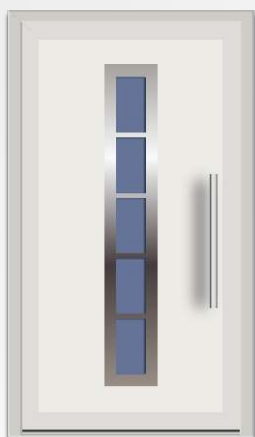

EK-01(A) Inox