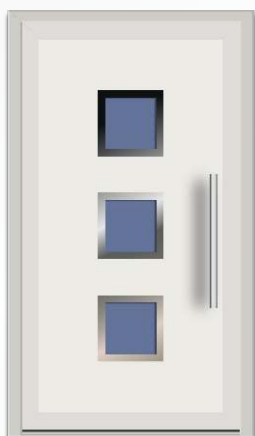

EK-17(A) Inox