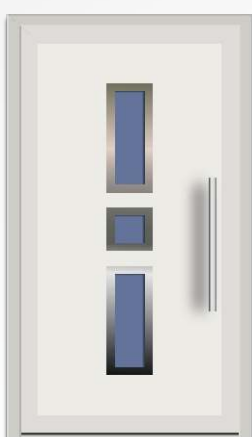

EK-14(A) Inox