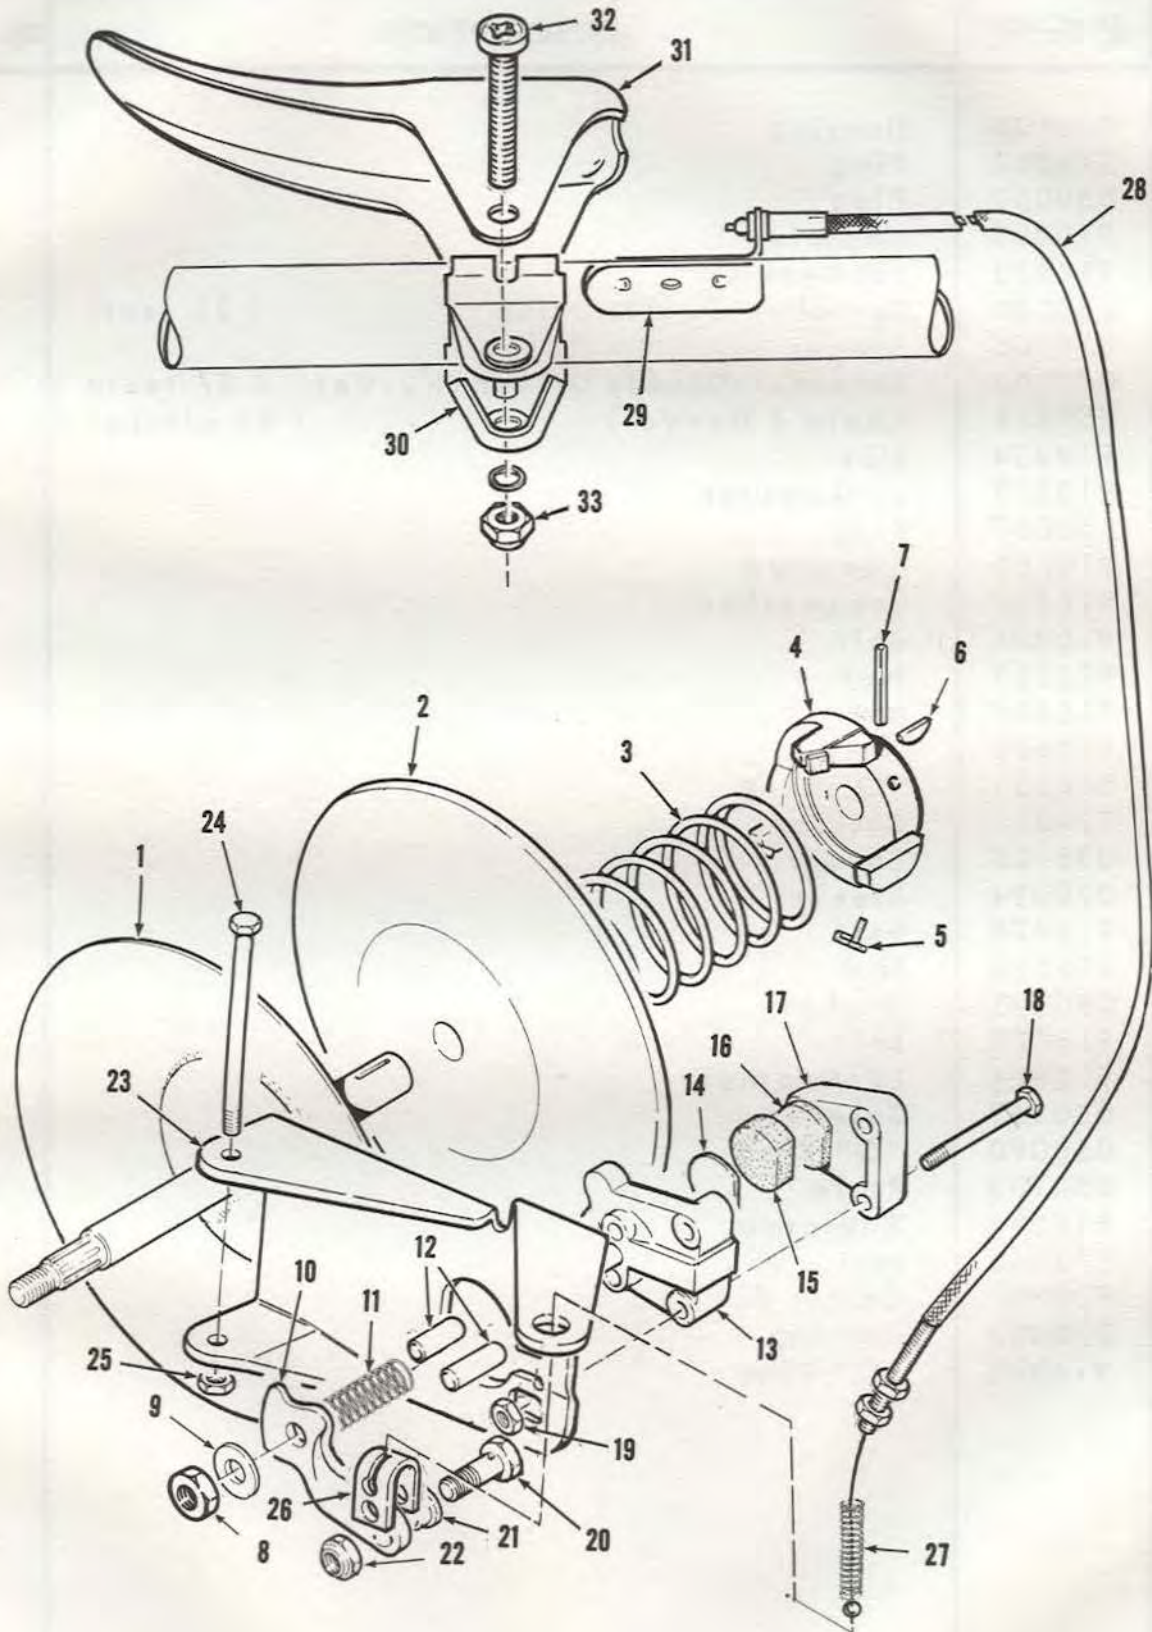

DRIVEN PULLEY
H 493 C.C. - Y 396 C.C.
SUPER JET 1971

DRIVEN PULLEY
(HIRTH - 493 C.C. & YAMAHA 396 C.C.)
SUPER JET 1971

ITEM	SNOJET	DESCRIPTION	QUANT.
DRUMMOND DIE			
-	050210	Ass'y Driven Pulley(2CYL.H.&Y.) (Except H.634c.c.)	1
1	050346	.Shaft - Converter	1
2	050023	.Plate - Converter	1
3	050142	.Spring	1
-	050226	.Ass'y Drive Cam	1
4	050133	..Drive Cam	1
5	050144	..Cam Lining	3
6	913125	..Woodruff Key	1
7	916552	..Roll Pin	1
ST. LAWRENCE			
-	050341	Ass'y Drive Pulley (2CYL.H.&Y.) (Except H.634c.c.)	1
1	050342	.Shaft - Converter	1
2	050343	.Plate - Converter	1
3	050344	.Spring	1
-	050236	.Ass'y Drive Cam	1
4	050345	..Drive Cam	1
5	050340	..Cam Lining	3
6	913125	..Woodruff Key	1
7	916638	..Roll Pin	1
NOTE: For Brake, See Next Page.