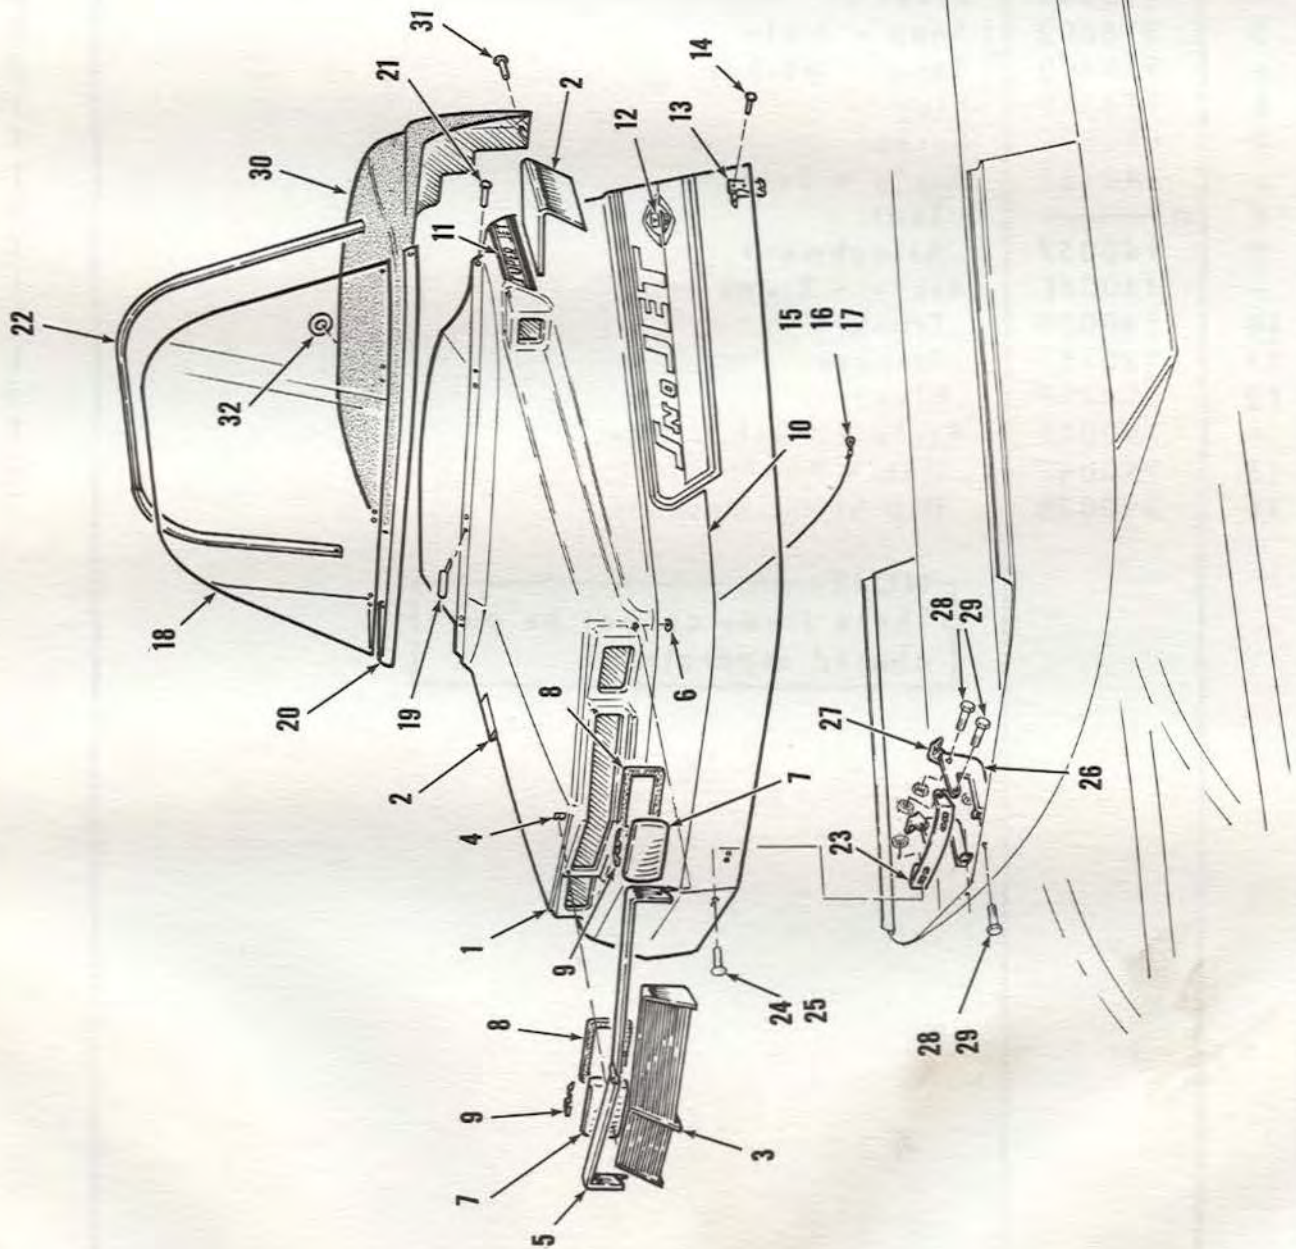

HOOD
SUPER JET 1971

HOOD
SUPER JET 1971

ITEM	SNOJET	DESCRIPTION	QUANT.
-	120199	Hood Ass'y (Hirth 493 c.c.-634 c.c.)	1
-	120226	Hood Ass'y (Yamaha 396 c.c.)	1
1	120211	.Hood (Hirth)	1
-	120221	.Hood (Yamaha)	1
2	120072	.Air Scoop L.H.	1
-	120071	.Air Scoop R.H.	1
3	120079	.Ventilation Grill	1
4	916609	.Nut	3
5	120077	.Fender L.H.	1
-	120076	.Fender R.H.	1
6	916639	.Nut	4
7	040073	.Lens	Ref.
8	120178	.Spacer	2
9	040083	.Bracket	4
10	120145	.Sticker (Sno*Jet) L.H.	1
-	120144	.Sticker (Sno*Jet) R.H.	1
11	120150	.Sticker (Super Jet) L.H.	1
-	120149	.Sticker (Super Jet) R.H.	1
12	120194	.Ass'y - Sticker (Hirth 493 c.c.)	2
-	120155	..Sticker (G)	2
-	120158	..Sticker (H) (Hirth)	2
-	120160	..Sticker (493 c.c.)	2
-	120195	.Ass'y - Sticker (Hirth 634 c.c.)	2
-	120155	..Sticker (G)	2
-	120158	..Sticker (H) (Hirth)	2
-	120161	..Sticker (634 c.c.)	2
-	120191	.Ass'y - Sticker (Yamaha 396 c.c.)	2
-	120155	..Sticker (G)	2
-	120156	..Sticker (Y) (Yamaha)	2
-	120157	..Sticker (396 c.c.)	2
13	916615	.Cathe	2
14	916597	.Rivet	8
15	120183	.Cable	1
16	916616	.Clip	1
17	916407	.Rivet	1
18	120078	Windshield	1
19	120190	Clips	5
20	120084	Trim	1
21	916617	Rivet	2
22	120083	Trim-Silver	1
23	120020	Hinge	1
24	916458	Bolt	4
25	912724	Nut	4