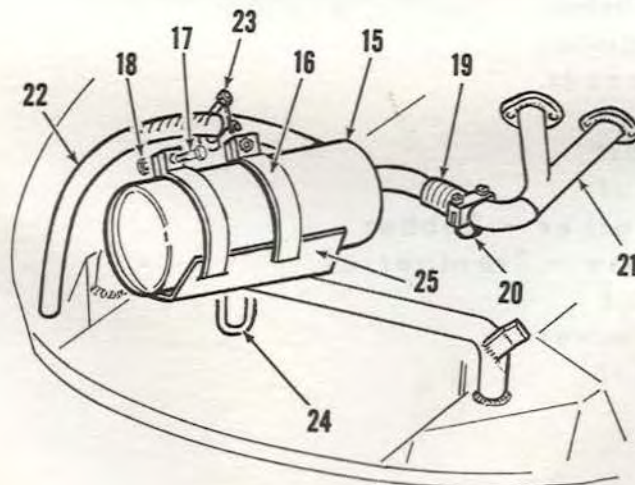

YAMAHA - SL 396