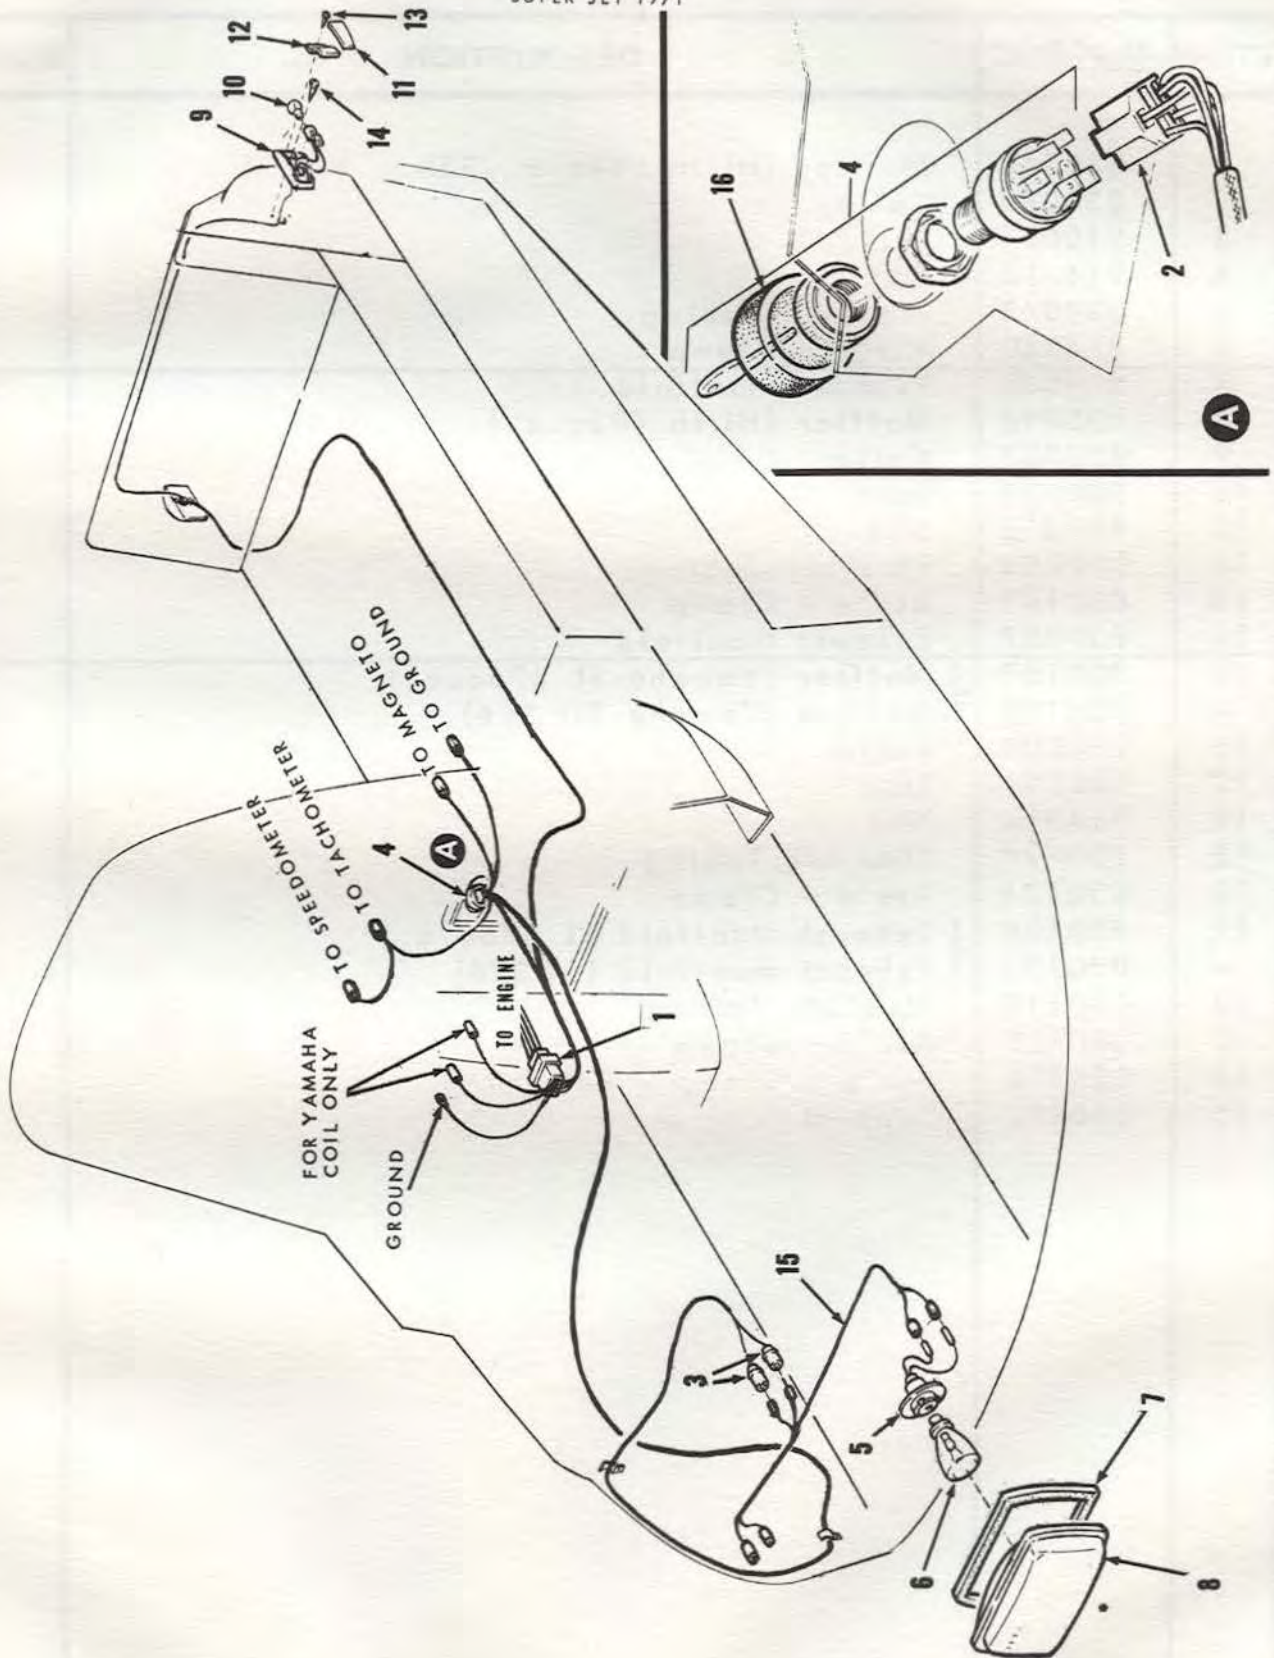

ELECTRICAL WIRING
(2 CYL. MANUAL)
SUPER JET 1971

ELECTRICAL WIRING
(2 CYL. MANUAL)
SUPER JET 1971

ITEM	SNOJET	DESCRIPTION	QUANT.
-	040114	Ass'y - Wiring Harness (Hirth-Yamaha 2cyl.)	1
1	040145	. Connector (5 way Male)	1
-	040212	. Connector (5 way Female)	1
2	040145	. Connector (5 way Male)	1
-	040212	. Connector (5 way Female)	1
3	040143	. Terminal Plug (Female)	12
-	040144	. Terminal Plug (Male)	12
4	040186	Ass'y - Switch - Ignition	1
-	040072	Ass'y - Head Light	2
5	040075	. Socket	1
6	040082	. Bulb (35 W)	1
-	040074	. Bulb (25 W)	1
7	040073	. Lens	1
8	120178	Spacer	Ref.
-	040107	Ass'y - Tail Light	2
9	040108	. Base	1
-	040112	. Socket	1
10	040113	. Bulb	1
11	040154	. Cover	1
12	040157	. Lens	1
13	916571	. Screw	1
14	916419	. Rivet	1
15	040111	Extension - Front Light	1
16	040175	Cap	1