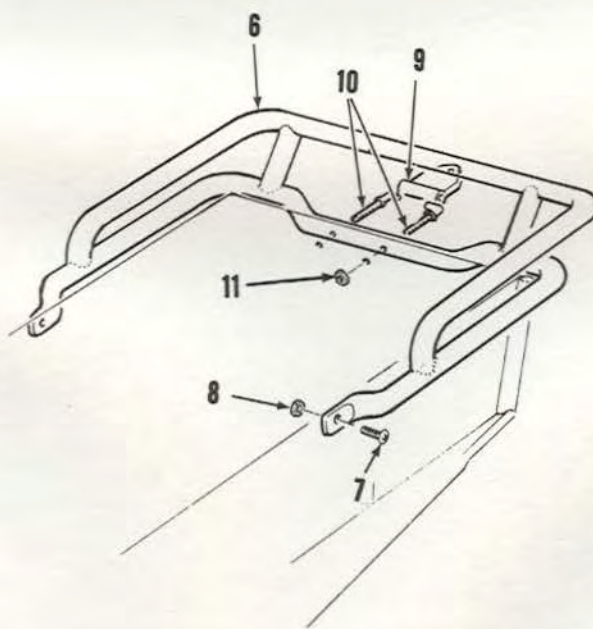

BUMPER
SUPER JET 1971

BUMPER
SUPER JET 1971

ITEM	SNOJET	DESCRIPTION	QUANT.
1	150050	Bumper - Front	1
2	910043	Capscrew	6
3	912738	Nut	9
4	910049	Capscrew	3
5	150049	Spacer	3
6	150057	Rear - Bumper	1
7	916456	Bolt	2
8	914355	Nut	2
9	150033	Hitch	1
10	150044	Stud	2
11	912739	Nut	2