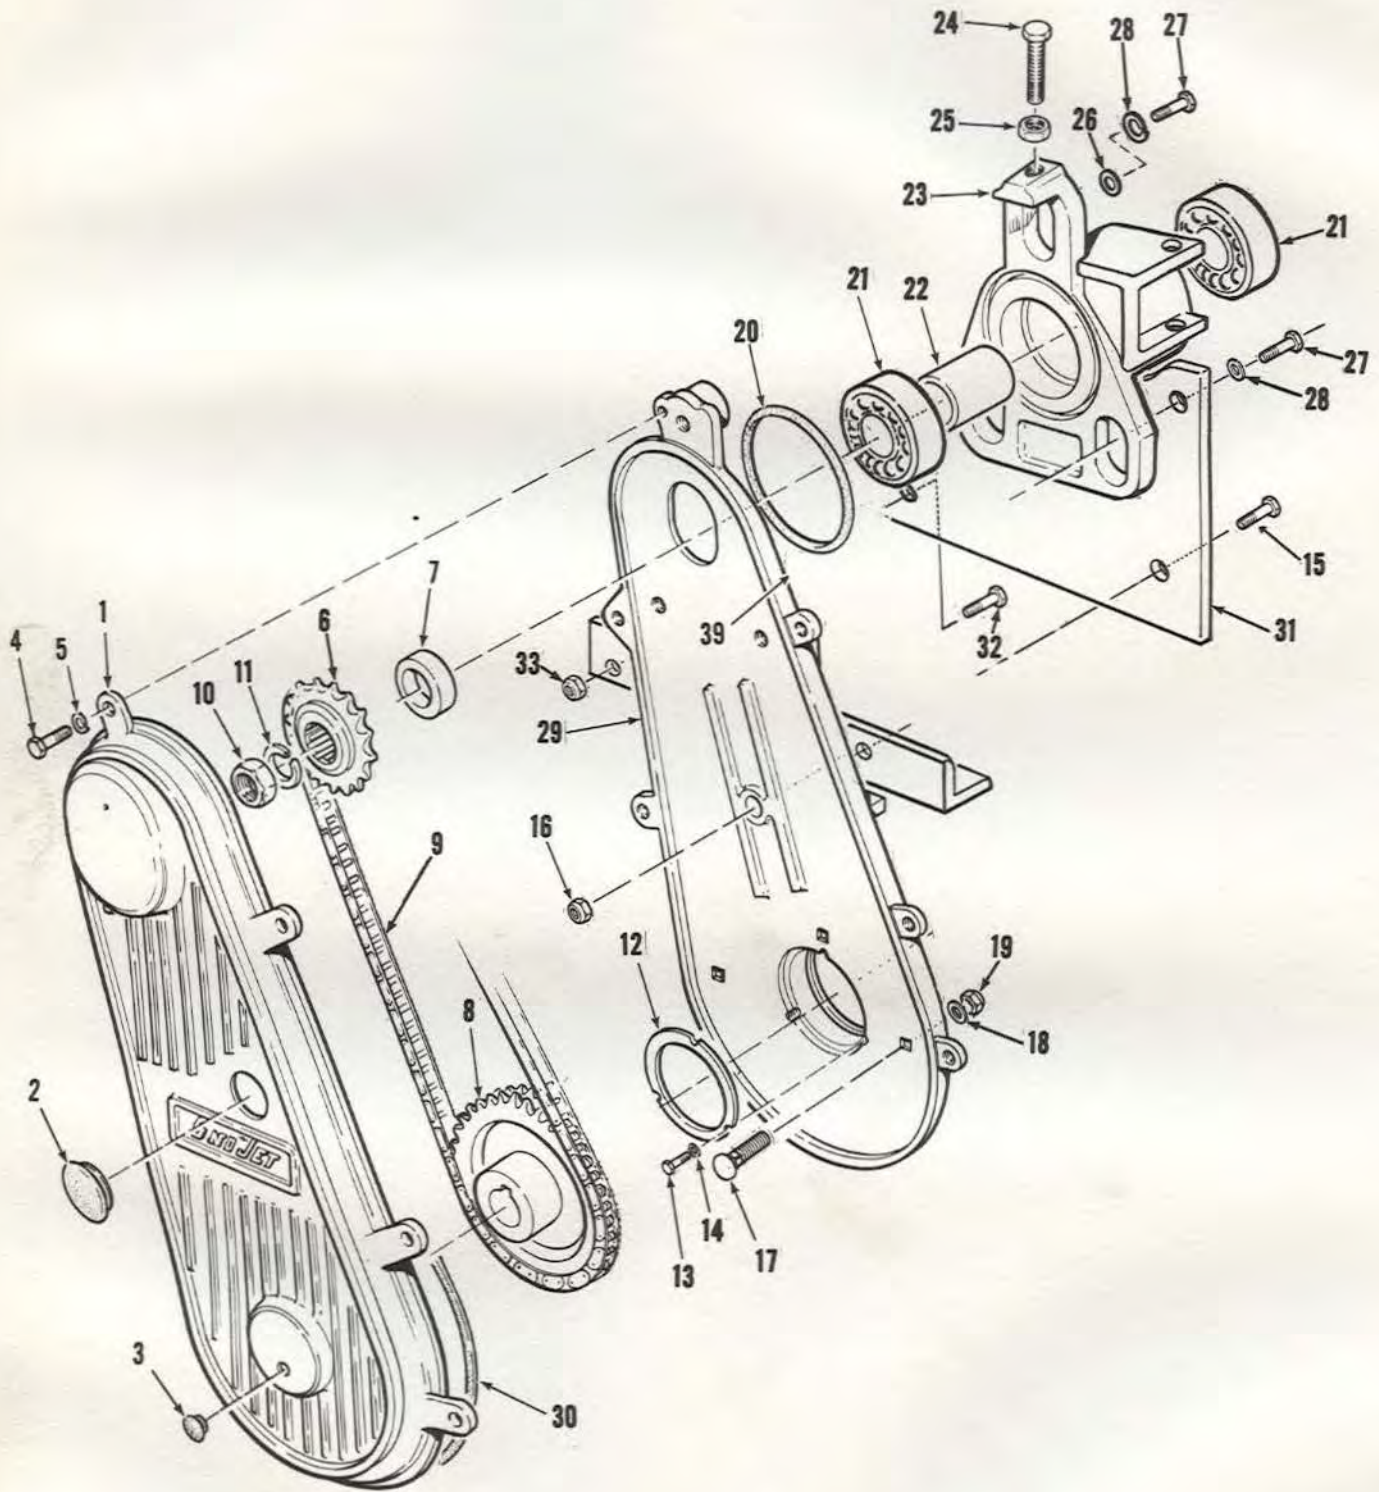

CHAIN CASE
H 493 C.C. - Y 396 C.C.
SUPER JET 1971

CHAIN CASE
(H 493 C.C. - Y 396 C.C.)
SUPER JET 1971

ITEM	SNOJET	DESCRIPTION	QUANT.
1	050073	Housing (Hirth 493c.c.) (Yamaha 396c.c.)	1
2	916561	Plug	1
3	916589	Plug	1
4	910003	Capscrew	7
5	916533	Lockwasher	7
6	050039	Sprocket-Double Drive (17teeth)	1
7	050215	Spacer (2cyl.)	1
8	050064	Sprocket-Double Driven (37teeth)	7
9	050162	Chain-Double (82 pitches)	1
10	912605	Nut	1
11	912877	Lockwasher	1
12	050089	Ring	1
13	910001	Capscrew	3
14	916533	Lockwasher	3
15	910306	Bolt	1
16	912727	Nut	1
17	916591	Bolt	3
18	050200	Washer	3
19	912822	Nut	3
20	916551	"O" Ring	1
21	770002	Bearing	2
22	050216	Spacer (2 cyl.)	1
23	050171	Sleeve (2 cyl.)	1
24	916480	Bolt	1
25	912634	Nut	1
26	050223	Washer	1
27	916475	Bolt	3
28	912874	Lockwasher	3
29	050169	Base	1
30	050090	"O" Ring	1
31	050103	Plate	1
32	910204	Capscrew	1
33	912605	Nut	1