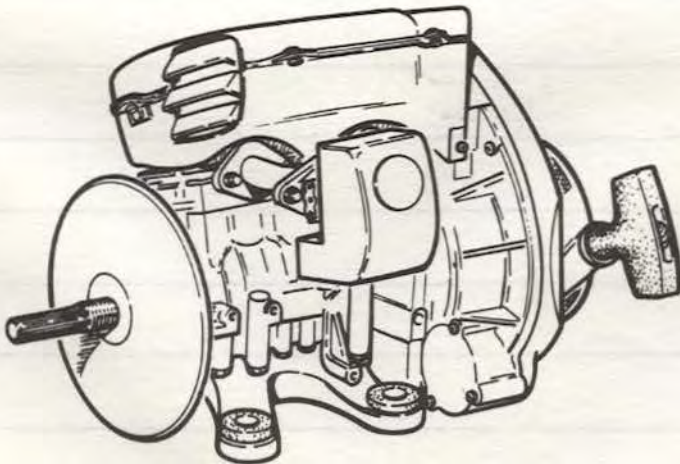

UNIT ASSEMBLY
SUPER JET 1971

SUPER JET 1971

ENGINE
SUPER JET 1971

HIRTH →

<p><i>for detail see groups HIRTH-80 YAMAHA-81</i></p>	<p><i>on separate booklets</i></p>
--	--

← **YAMAHA**

ENGINE
SUPER JET 1971

ITEM	SNOJET	DESCRIPTION	QUANT.
	800066	Hirth, 493 c.c., 2 cyl. (Manual) 220R	1
	800025	Hirth, 493 c.c., 2 cyl. (Electric) 220RE	1
	800026	Hirth, 634 c.c., 2 cyl. (Manual) 171R	1
	800027	Hirth, 634 c.c., 2 cyl. (Electric) 171RE	1
	810016	Yamaha, SL 396, 2 cyl. (Manual) 807	1
	810033	Yamaha, SW 396, 2 cyl. (Manual) 811	1
	810036	Yamaha, SW 396E, 2 cyl. (Electric) 811E	1