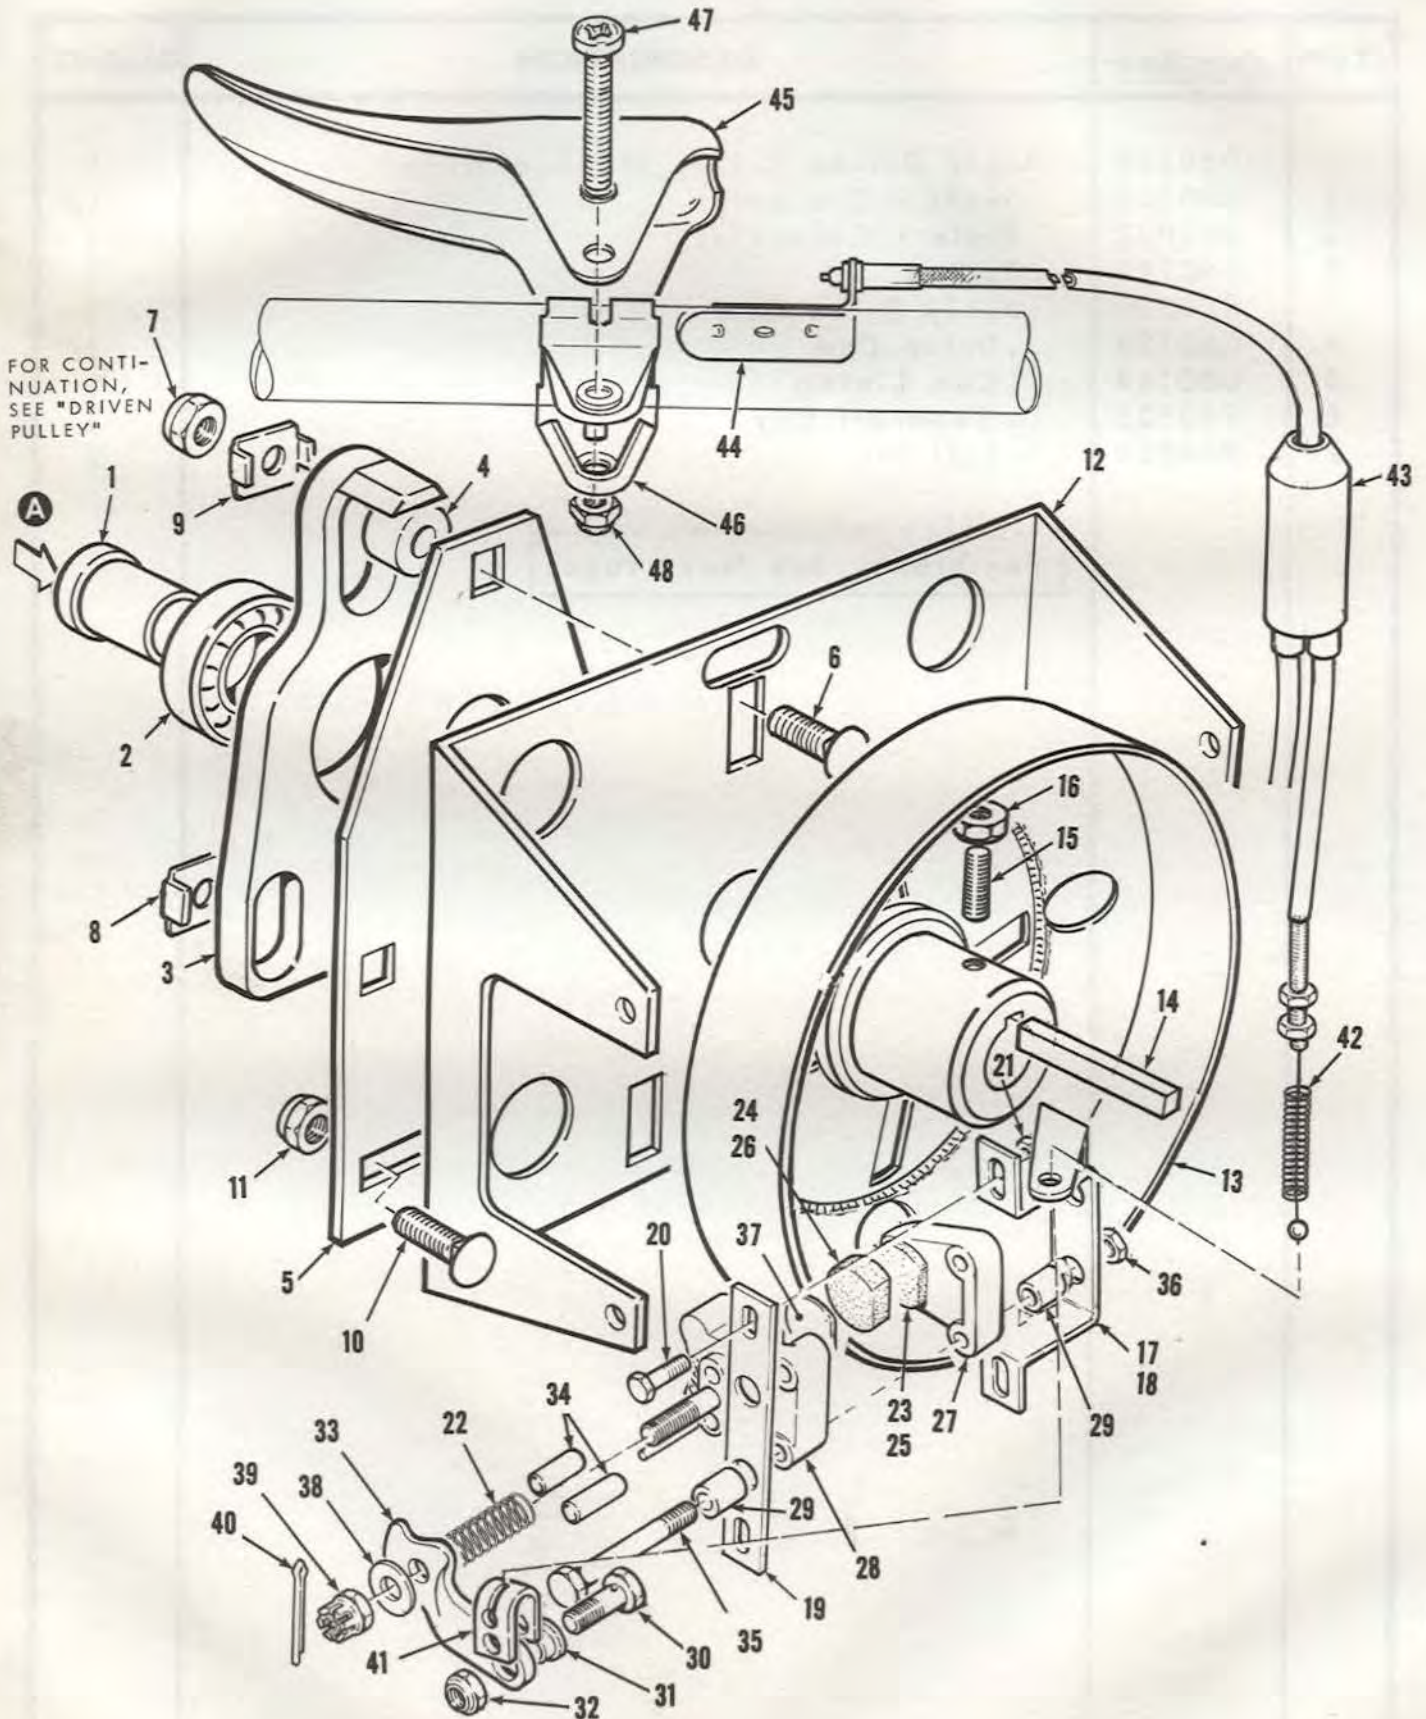

BRAKE
(HIRTH 634 C.C.)
SUPER JET 1971

BRAKE
(HIRTH 634 C.C.)
SUPER JET 1971

ITEM	SNO-JET	DESCRIPTION	QUANT.
1	070024	Sleeve	1
2	770002	Bearing	1
3	070023	Sleeve-Bearing	1
4	070033	Spacer	3
5	070025	Support	1
6	916595	Bolt	3
7	912740	Nut	3
8	050077	Holder	1
9	050080	Holder	1
10	916594	Bolt	2
11	912740	Nut	2
12	070026	Bracket	1
13	070056	Disk-Brake	1
14	070032	Key	1
15	916494	Set Screw	2
16	916517	Nut	2
17	070074	Bracket (Front)	1
18	070075	Bracket (Rear)	2
19	070017	Bracket	2
20	910043	Capscrew	4
21	912738	Nut	4
22	110001	Spring	1
23	070079	Brake Lining 5/16" Concave	1
24	070076	Brake Lining 1/2 " Convex	1
25	070078	Brake Lining 5/16" Convex	1
26	070077	Brake Lining 1/2 " Concave	1
27	070006	Housing Lever	1
28	070005	Housing	1
29	070058	Bushing	2
-	070008	Ass'y - Clamp	1
30	* ———	. Capscrew	1
31	* ———	. Sleeve	1
32	* ———	. Nut	1
33	070007	Lever	1
34	070002	Push Rod	2
35	916467	Bolt	2
36	912601	Nut	2
37	070004	Plate	1
38	070001	Washer	1
39	070011	Nut	1
40	915269	Cotter Pin	1
41	070041	Fitting	2
42	070040	Spring	2