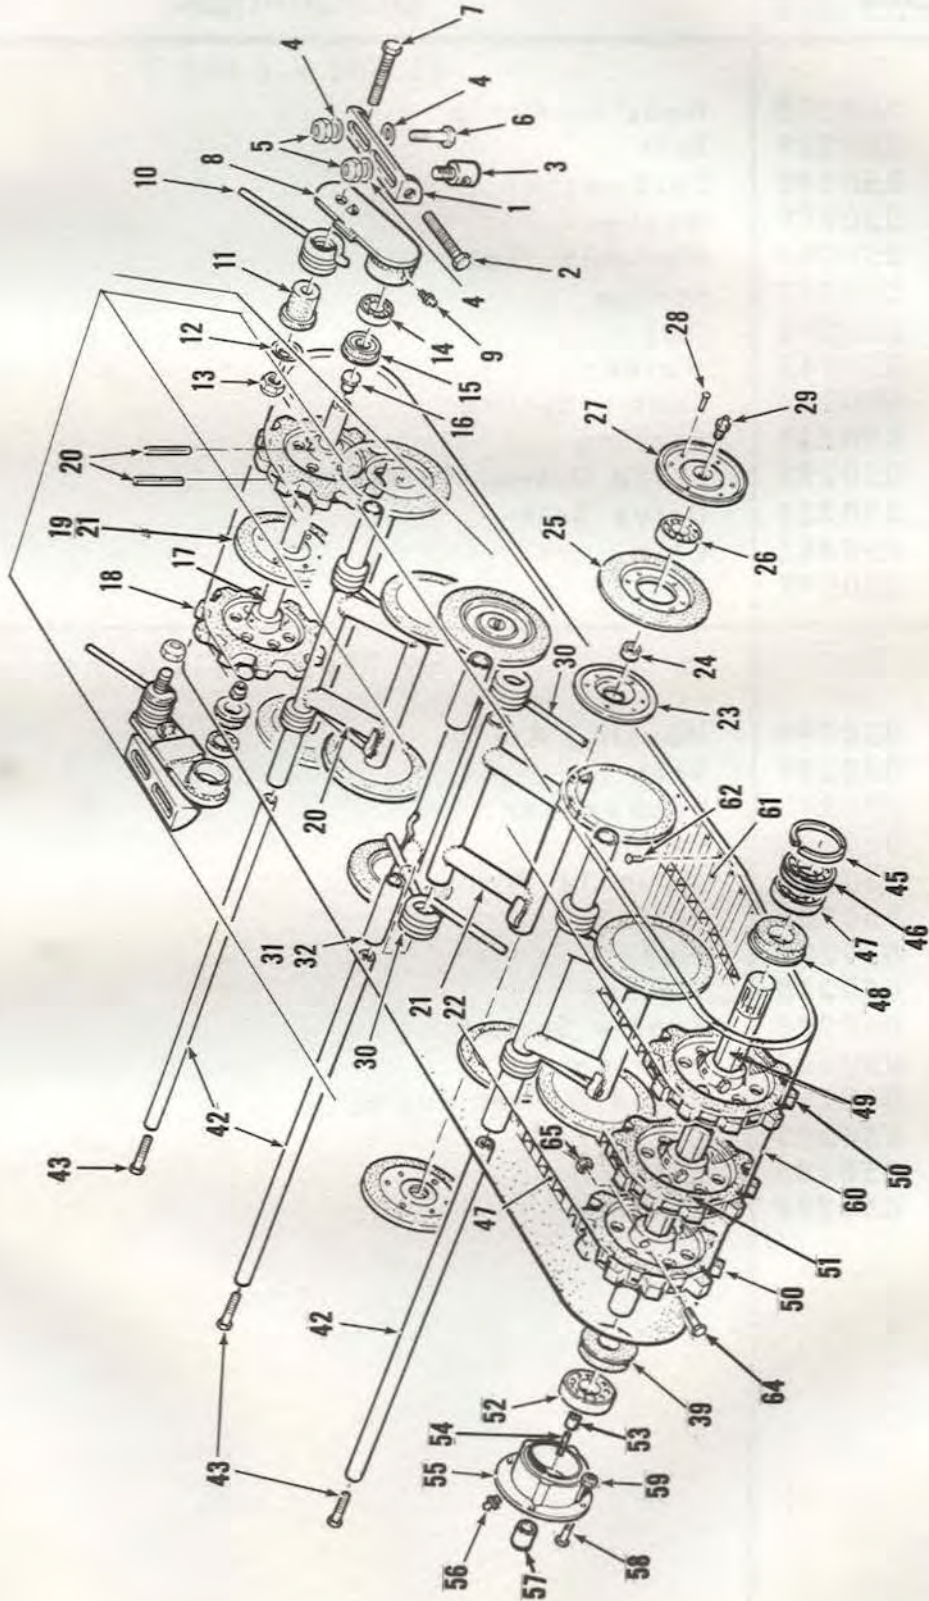

SUSPENSION
SUPER JET 1971

SUSPENSION
SUPER JET 1971

ITEM	SNO-JET	DESCRIPTION	QUANT.
-	060158	Ass'y - Rear Suspension (Hirth 493 c.c.) (Yamaha 396 c.c.)	1
-	060233	Ass'y - Rear Suspension (Hirth 634 c.c.) (Yamaha 396 c.c.)	1
1	060034	Bracket-Adjustor	2
2	916468	Bolt	2
3	060051	Eye-Bolt	2
4	912830	Washer	8
5	912601	Nut	4
6	910141	Bolt	2
7	910257	Bolt	2
8	060031	Link Plate	2
9	916411	Grease Fitting	2
10	110004	Spring-Tensionner	L.H. 1
-	110005	Spring-Tensionner	R.H. 1
11	060050	Rubber Bushing	2
12	020086	Washer	2
13	912740	Nut	2
-	060065	Ass'y - Rear Shaft (Hirth 493 c.c.) (Ya- maha 396 c.c.)	1
-	060232	Ass'y - Rear Shaft (Hirth 634 c.c.)	1
14	770003	.Bearing	2
15	060024	.Oil Seal	2
16	060044	.Plug	2
17	060068	.Shaft - Rear (H 493c.c.)(Yam396c.c.)	1
-	060072	.Shaft - Rear (H 634c.c.)	1
18	060018	.Sprocket	2
19	060066	.Wheel-Center	1
20	916550	.Roll-Pin	4
21	916593	.Ring-Retaining	2
22	060004	Ass'y - Boggy Suspension	3
23	060012	.Ass'y - Small Boggy	1
24	060015	..Frame	1
25	060028	..Inner Flange	2
26	060030	..Grease Cup	2
27	060045	..Wheel	2
28	770003	..Bearing	2
29	060029	..Outer Flange	2
30	916612	..Rivet	12
31	916402	..Grease Fitting	2
32	110003	.Spring	R.H. 1
-	110002	.Spring	L.H. 1
33	060010	.Ass'y - Large Boggy	1