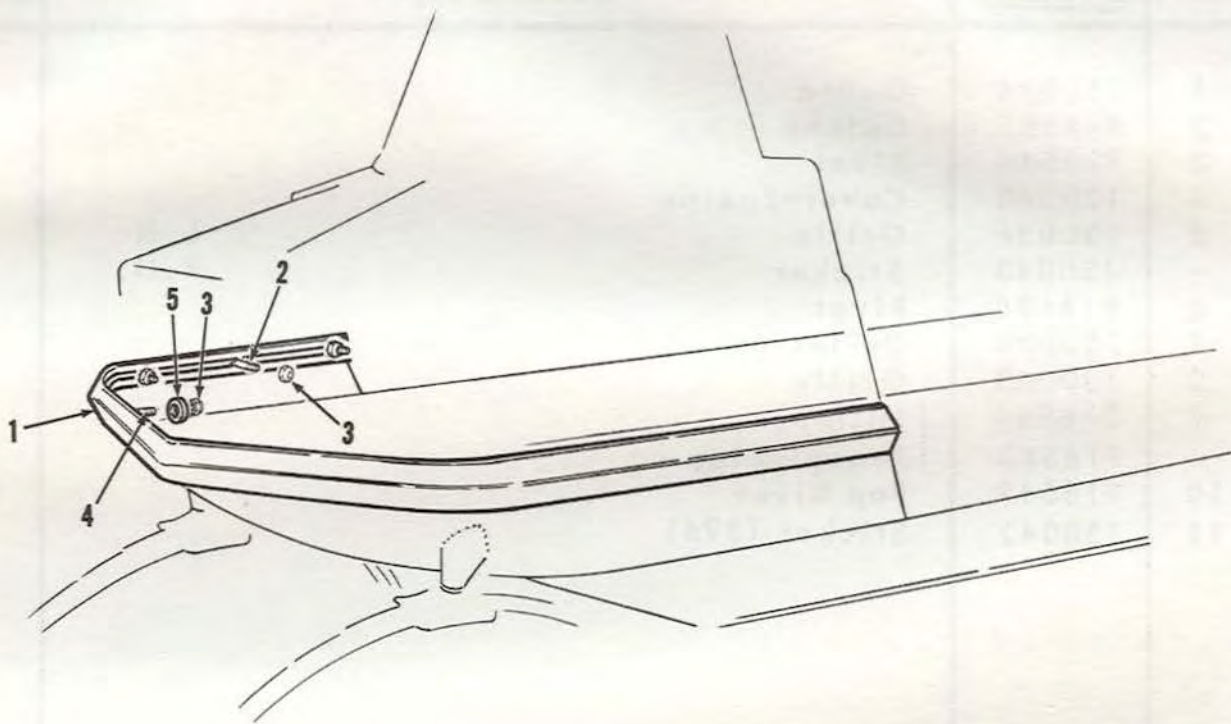

BUMPER
SUPER JET 1971

BUMPER
SUPER JET 1971

ITEM	SNOJET	DESCRIPTION	QUANT.
1	150050	Bumper - Front	1
2	910043	Capscrew	6
3	912738	Nut	9
4	910049	Capscrew	3
5	150049	Spacer	3
6	150057	Rear - Bumper	1
7	916456	Bolt	2
8	914355	Nut	2
9	150033	Hitch	1
10	150044	Stud	2
11	912739	Nut	2