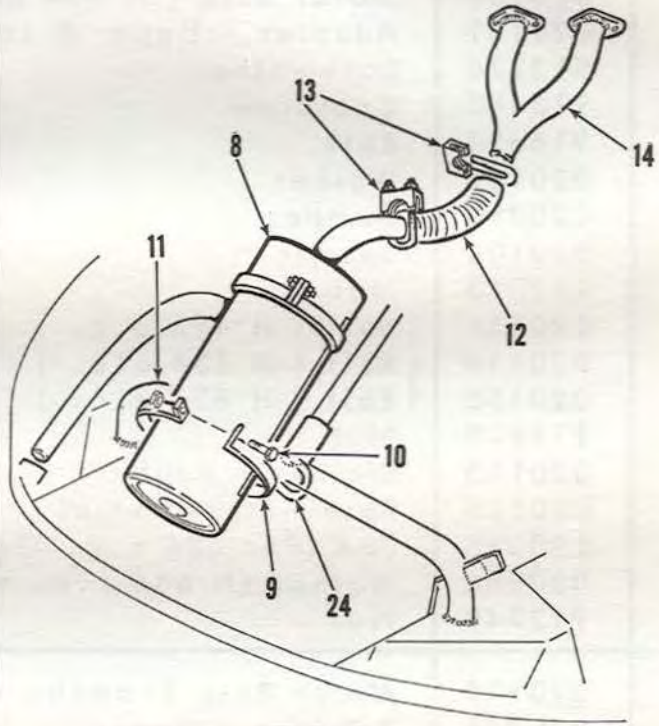

HIRTH 493 C.C.