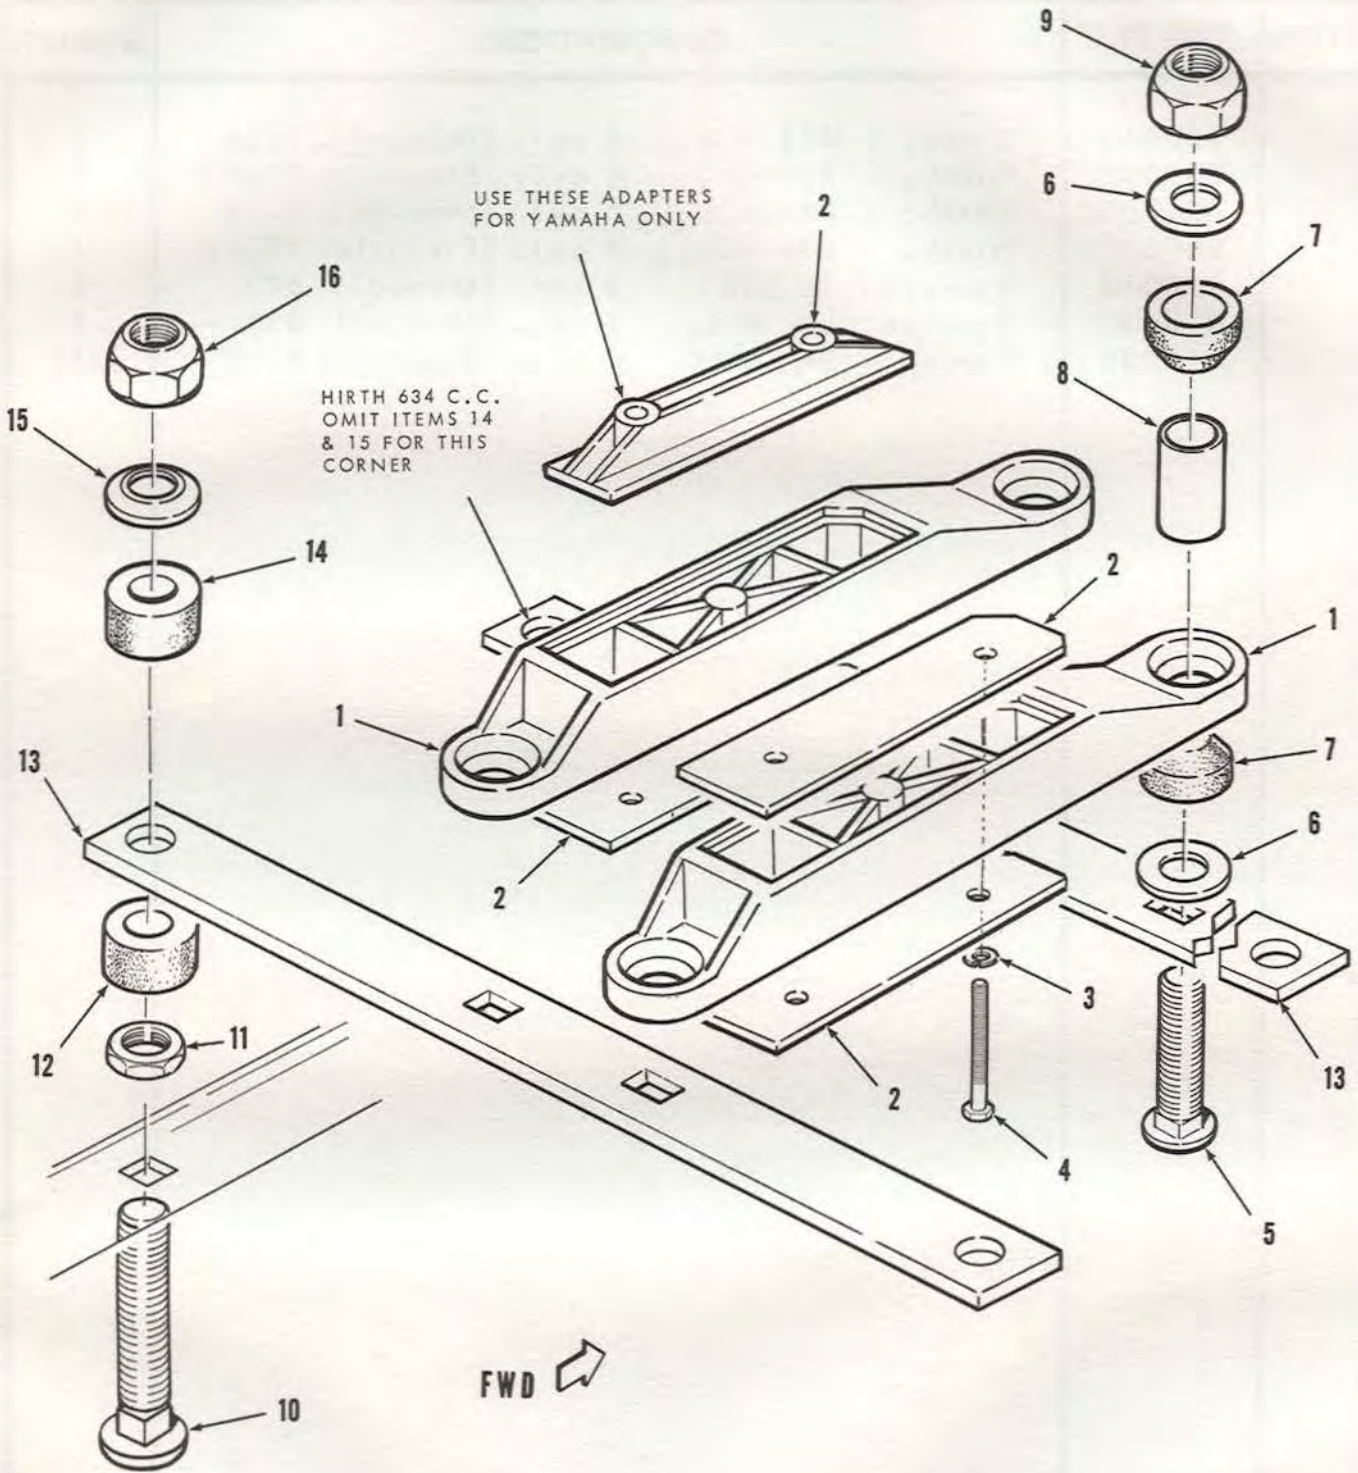

ENGINE MOUNT
SUPER JET 1971

ENGINE MOUNT
SUPER JET 1971

ITEM	SNOJET	DESCRIPTION	QUANT.
1	020102	Motor Base (H 634 c.c.) (H 493 c.c.)	1
2	020109	Adapter - Upper & Lower	4
3	912876	Lockwasher	4
4	913485	Capscrew	4
5	916620	Bolt	4
6	020105	Washer	8
7	020098	Damper	8
8	020104	Spacer	4
9	912740	Nut	4
10	020116	Bolt (H 493 c.c.)	4
-	020116	Bolt (H 634 c.c.)	3
-	020153	Bolt (H 634 c.c.) (Front L.H.)	1
11	914419	Nut	4
12	020115	Washer - Rubber	4
13	020118	Base - Transversal	2
14	020085	Pad (For 634 c.c. Only 3 are required)	4
15	020086	Washer (H 634 c.c. Only 3 are required)	4
16	912740	Nut	4
1	020102	Motor Base (Yamaha SL 396c.c.-SW 396)	1
2	020106	Adapter - Upper	2
-	020107	Adapter - Lower	2
3	912875	Washer	4
4	916621	Capscrew	4
5	916620	Bolt	4
6	020105	Washer	4
7	020098	Damper	8
8	020104	Spacer	4
9	912740	Nut	4
10	020116	Bolt	4
11	914419	Nut	4
12	020115	Washer - Rubber	4
13	020118	Base - Transversal	2
14	020085	Pad	4
15	020086	Washer	4
16	912740	Nut	4