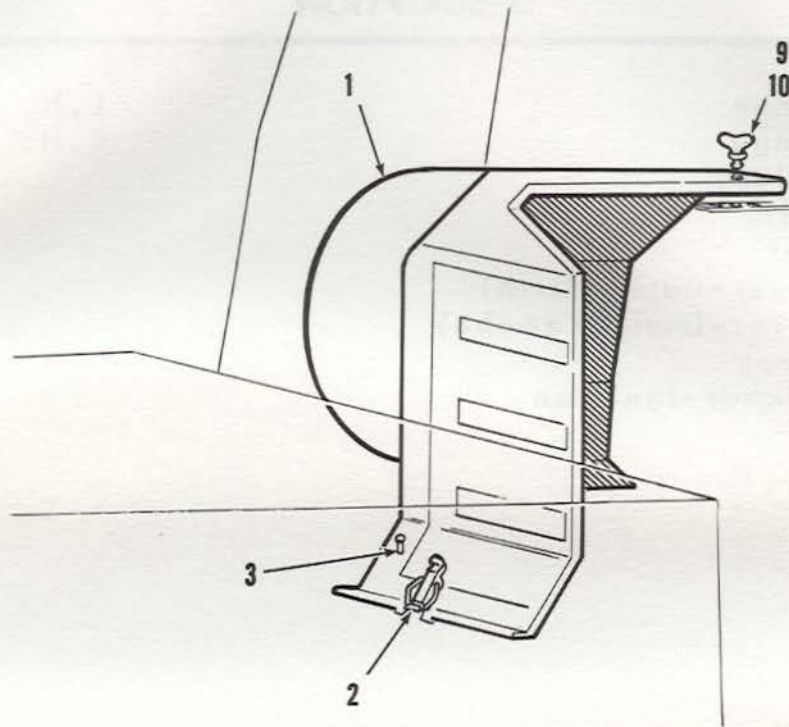

GUARD
SUPER JET 1971