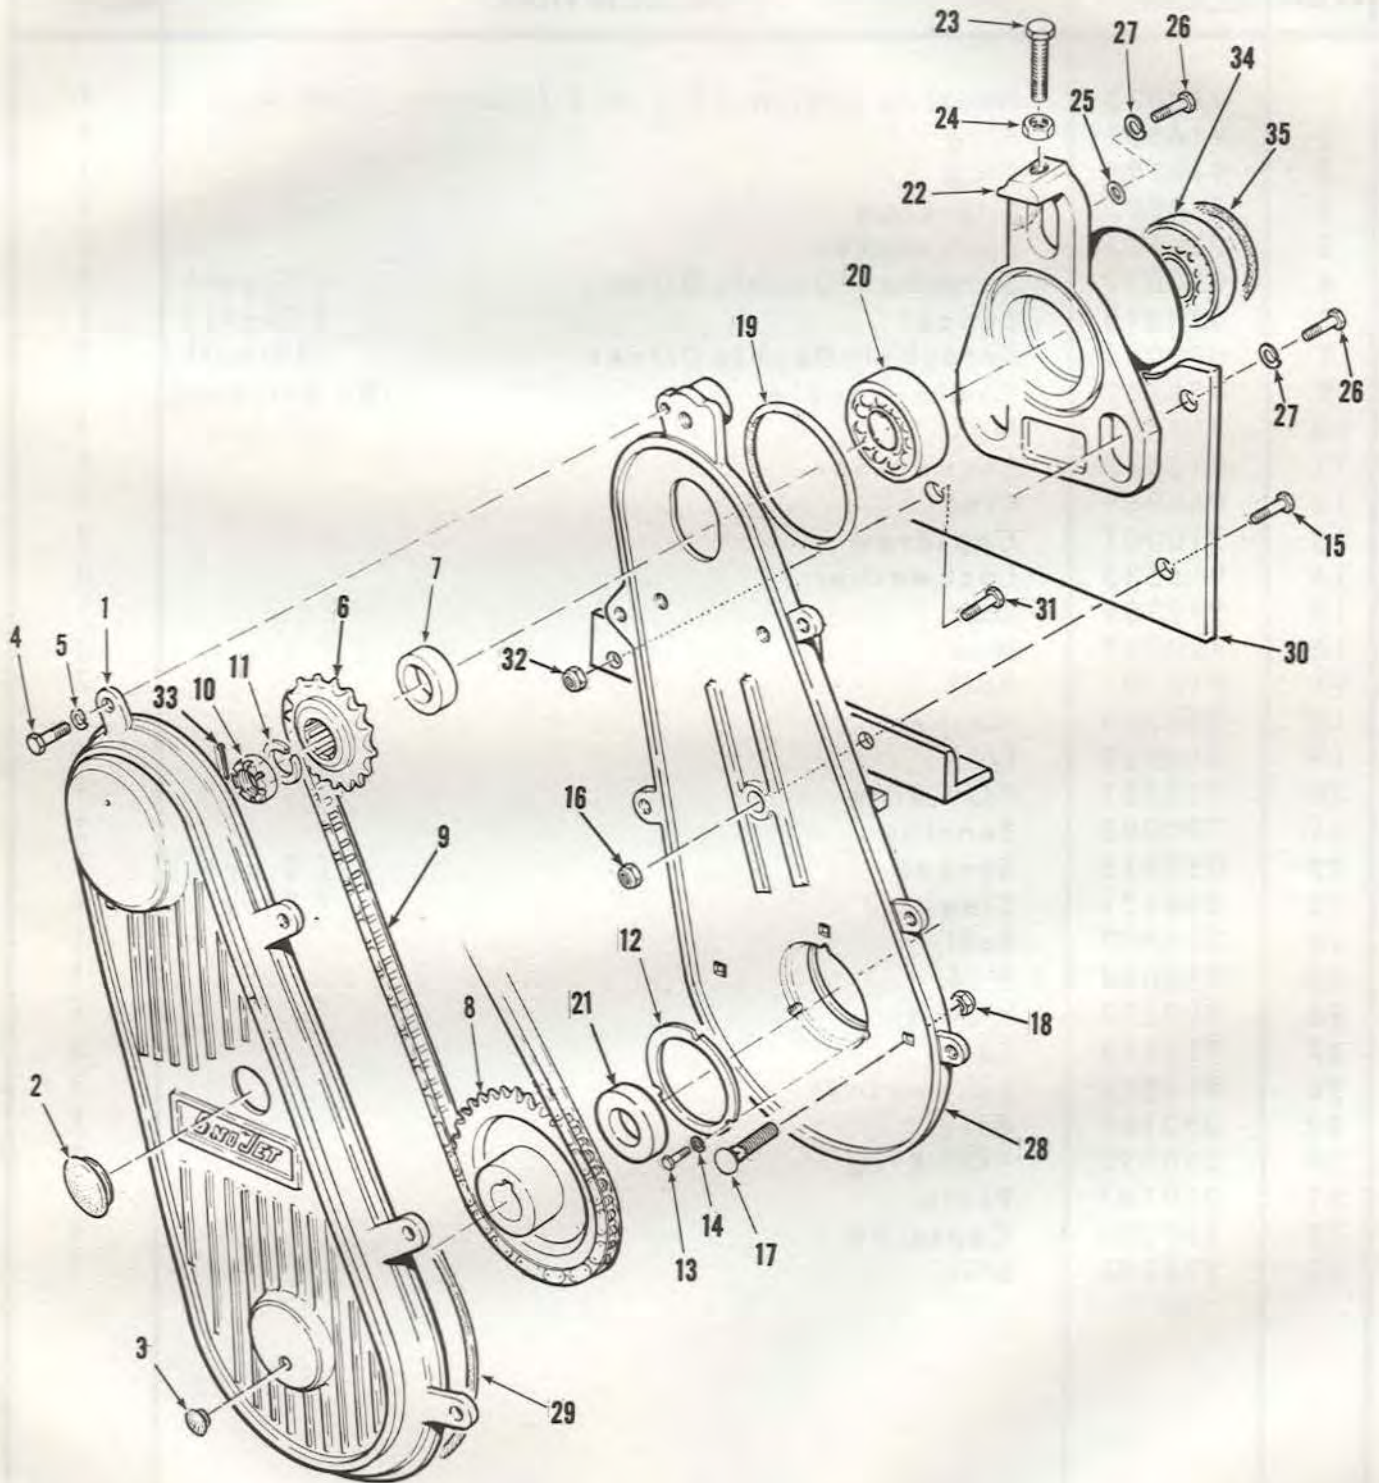

CHAIN CASE
(HIRTH 634 C.C.)
SUPER JET 1971

CHAIN CASE
(HIRTH 634 C.C.)
SUPER JET 1971

ITEM	SNOJET	DESCRIPTION	QUANT.
1	050108	Housing	1
2	916561	Plug	1
3	050052	Plug	1
4	910003	Capscrew	7
5	916533	Lockwasher	7
6	050202	Sprocket-Double Drive (21 teeth)	1
7	050105	Spacer	1
8	050203	Sprocket-Double Driven (Hy-Vo) (37 teeth)	1
9	050214	Chain (Hy-Vo) (84 pitches)	1
10	914454	Nut	1
11	912877	Lockwasher	1
12	050089	Ring	1
13	910001	Capscrew	3
14	916533	Lockwasher	3
15	910306	Bolt	1
16	912727	Nut	1
17	916587	Bolt	3
18	912822	Nut	3
19	916551	"O" Ring	1
20	770001	Bearing	1
21	050105	Spacer	1
22	070024	Sleeve	1
23	916479	Bolt	1
24	912634	Nut	1
25	050223	Washer	1
26	916475	Bolt	3
27	912874	Lockwasher	3
28	050169	Base	1
29	050090	"O" Ring	1
30	050103	Plate	1
31	910204	Capscrew	1
32	912740	Nut	1
33	912967	Cotter Pin	1
34	770002	Bearing	1
35	916578	"O" Ring	1