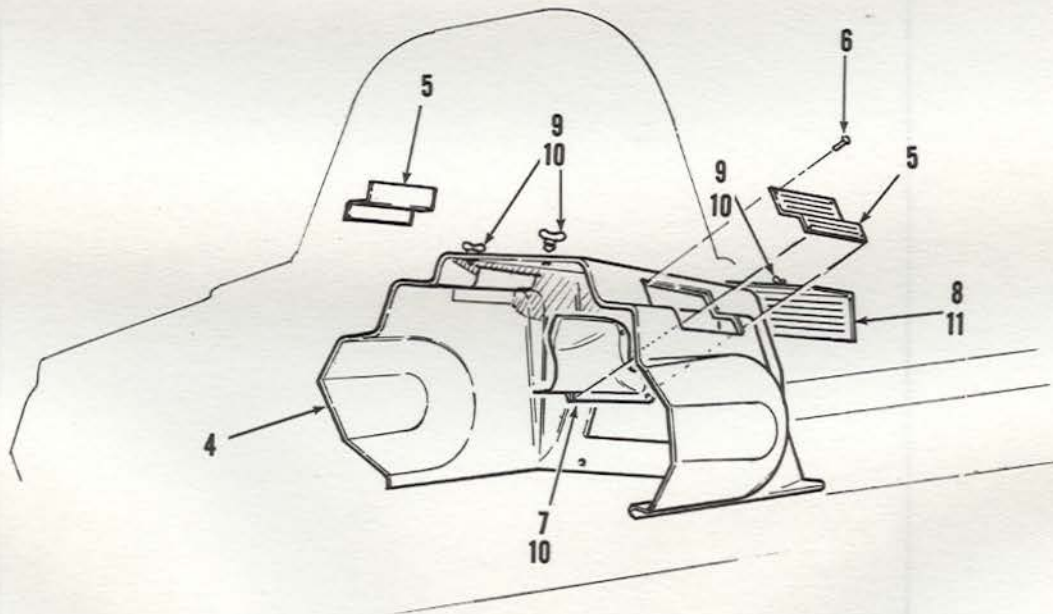

HIRTH

YAMAHA