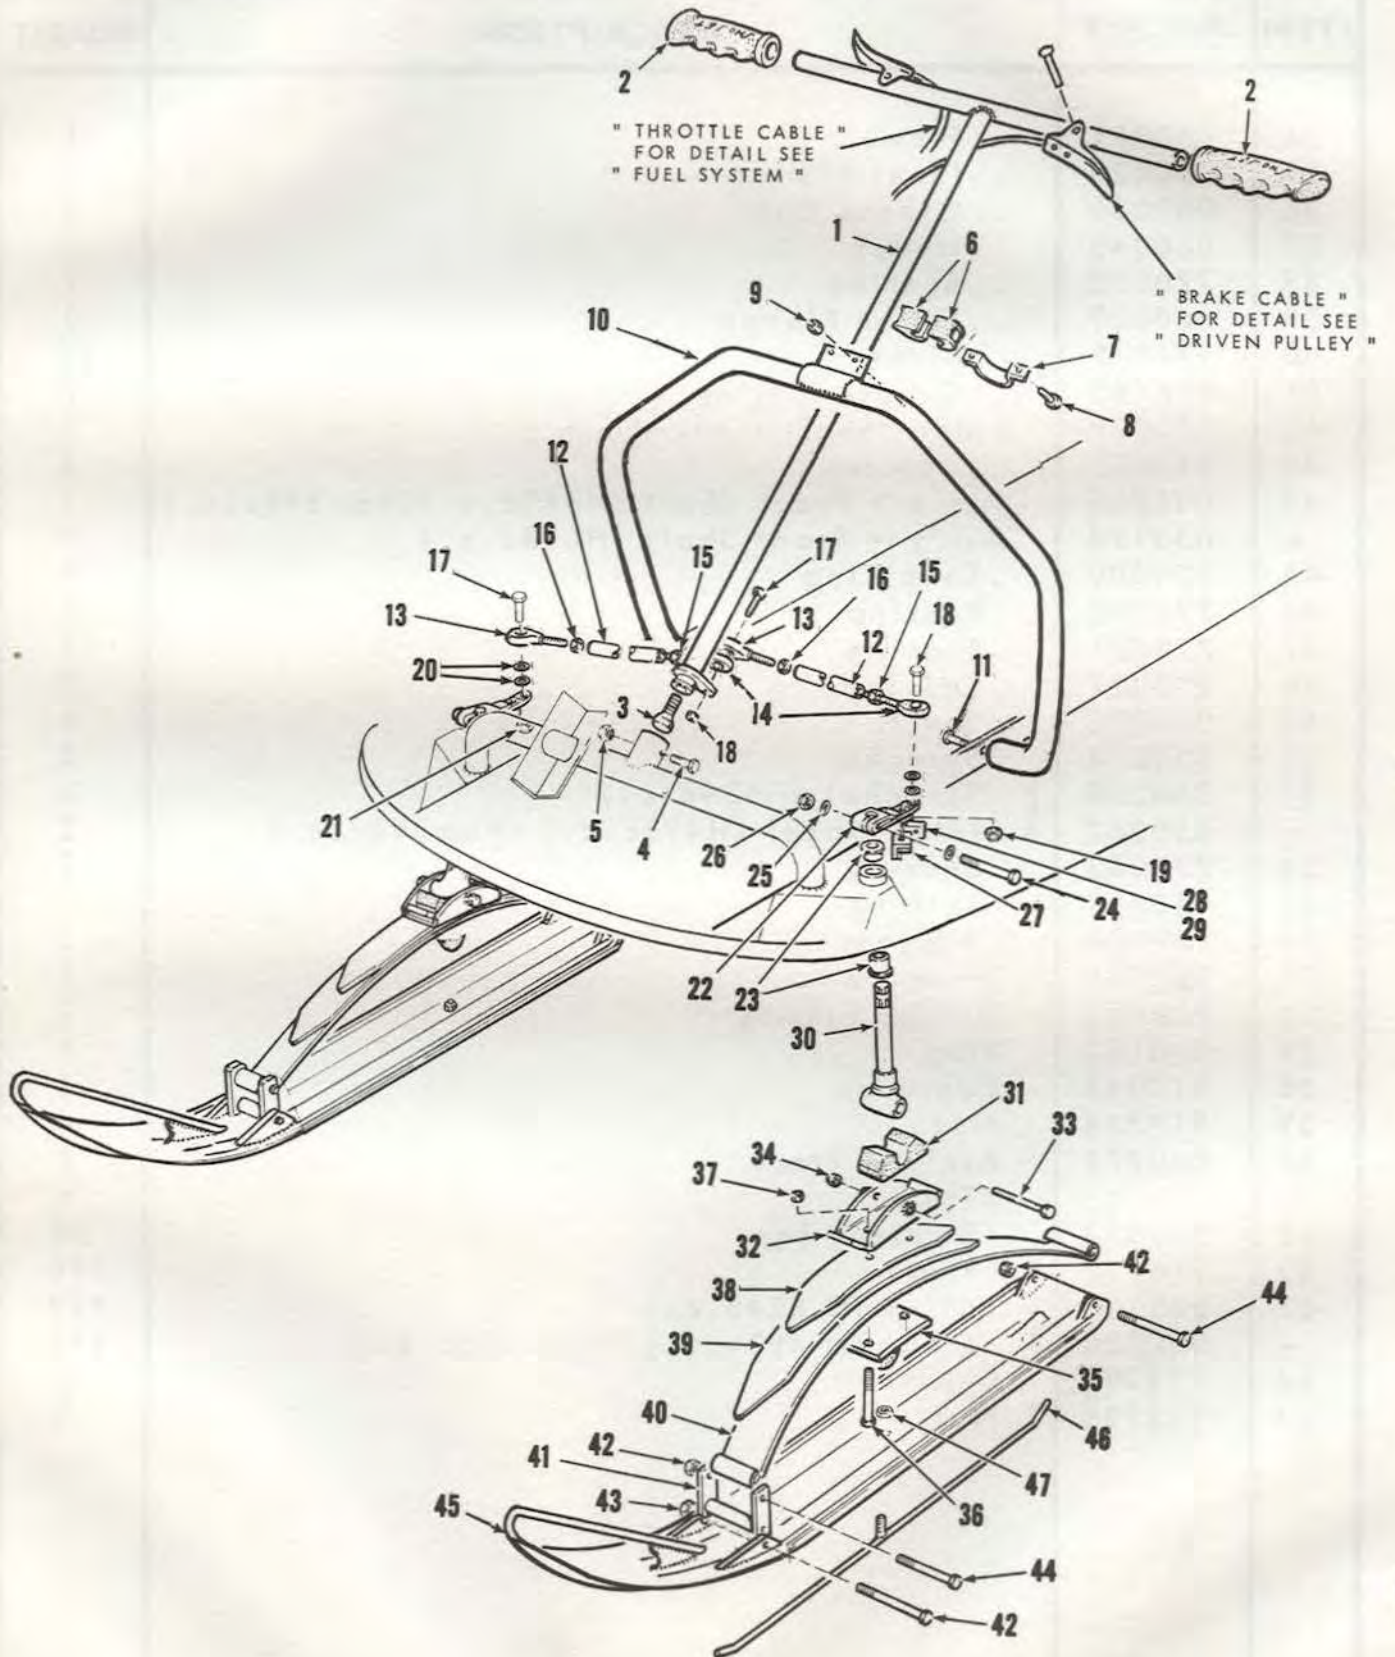

STEERING & SKI
SUPER JET 1971

STEERING & SKI
SUPER JET 1971

ITEM	SNOJET	DESCRIPTION	QUANT.
1	090077	Bar-Steering	1
2	090047	Handle-Grip	2
3	090042	Swivel-Steering	1
4	910049	Bolt	1
5	912738	Nut	1
6	090044	Guide-Bushing	2
7	090043	Holder	1
8	910043	Capscrew	2
9	912738	Nut	2
10	090123	Support	1
11	916475	Capscrew	2
12	090059	Rod	2
13	916403	End - Tie Rod	2
14	916404	End - Tie Rod	2
15	912602	Nut	2
16	916514	Nut	2
17	916478	Bolt	2
18	916481	Bolt	1
19	912740	Nut	1
20	916414	Washer	4
21	916514	Nut	1
22	090058	Arm	2
23	090053	Bushing	4
24	916481	Bolt	2
25	912831	Washer	4
26	912740	Nut	2
27	090060	End-Stop	2
28	090049	Rubber-End-Stop	2
29	916538	Rivet	2
30	090052	Spindle-Ski	2
-	080058	Ass'y - Spring & Ski	2
31	080006	.Rubber-Ski Stop	1
32	080022	.Bracket-Support	1
33	916485	.Bolt	1
34	912740	.Nut	1
35	080024	.Bumper - Ski Spring	1
36	916476	.Bolt	2
37	912740	.Nut	2
38	110006	.Leaf Spring - Secondary	1
39	110008	.Leaf Spring - Auxiliary	1
40	110007	.Leaf Spring - Main	1
41	080064	.Link	1
42	916470	.Bolt	1