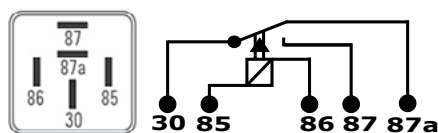

R0173 24V-10/20A 5T

Universal

SERVICIO PESADO

APLICACIÓN

Inversor, contactor multifuncion

EQUIVALENCIAS

RALUX 173, **DNI** 0216, **DZE** R908/R9042, **RTM** 46, **SIEMENS** D09309, **NOSSO** Y0245, **ROTOFRANCE** R24V5TIS

R8464 12V-70A 4T 2 X 9,5mm

Universal

APLICACIÓN

Simple salida, Bocinas, Faros lodo, Accesorios

EQUIVALENCIAS

RALUX R-8464, **DNI** 0122, **DZE** R926, **RTM** 62, **NOSSO** NY2124, **ROTOFRANCE** R12V4T70ASM