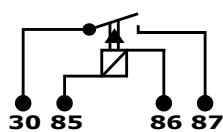

R8456 12V-20A 4T

Ford, Fiat, General Motors, JUKI

APLICACIÓN

Relay bocinas, luces, electroventilador, sistema de inyeccion, bomba de combustible, motor, bomba diesel

MODELOS

Ford: Escort, Fiesta, Ka, Verona, Del-Rey, Courier. **Fiat:** Duna, Tempra, Uno. **General Motors:** Monza, Omega, Vectra, Ipanema 2.0 MPFI, Kadett. **JUKI:** Mondial

Nº ORIGINALES

Ford: 86AU-14N089-A, 98FU14N089BA, 96FG14N089-AA. **Fiat:** 7525171. **General Motors:** 93238065

EQUIVALENCIAS

RALUX R-8456, /R-8457, **DNI** 0123, **DZE** RM9010/ RMI9068/RMI9020/**NOSSO** NY3324, **RTM** 50

R8463 12V-70A 4T 2 x 9,5mm

Fiat, Ford

APLICACIÓN

Relay accesorios, inyeccion, bomba de combustible, luces altas y bajas, motor bomba diesel

MODELOS

Fiat: Siena, Strada, Tempra, Uno, **Alfa-Romeo,** Brava 1.8, Duna, Marea 1.8, Marea Weekend 1.8, Palio. **Ford:** Courier, Focus, Ranger

Nº ORIGINALES

Fiat: 7752313, 7606542, 42520429. **Ford:** F80B14B192AA, F57B14B192AA

EQUIVALENCIAS

RALUX R-8463, **DNI** 0121, **DZE** RMR9151/ RME9157, **NOSSO** NY2124, **SIEMENS** D02892

R8525 12V- 10/20 5T

Peugeot- Citroën

APLICACIÓN

Relay Aire Acondicionado, Accesorios

MODELOS

406, 306, 306 DIESEL, 106, 206, Xsara

Nº ORIGINALES

9620220980, (6555-HJO)

EQUIVALENCIAS

RALUX R-8525/R-8654, **DNI** 0134, **NOSSO** NY3325, **DZE** RMI 9208, **WEHRLE** 29202045