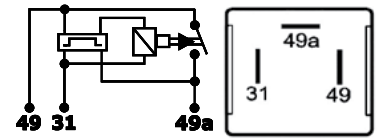

D0224S3 24V 3T C/S 500W

Volkswagen, Mercedes Benz, Massey Ferguson, John Deere, General Motors, Ford, Audi

SERVICIO PESADO

APLICACIÓN

Destellador Electronico Alta Potencia

Nº ORIGINALES

Audi 2RP953231, 2RP993231, 2W0953231, 2WD953231, **Fiat** 12244492H1, 7126285, 97103573, **Ford** 85HB13350AA, **General Motors** 1776164, **John Deere** 59027

EQUIVALENCIAS

DNI022453