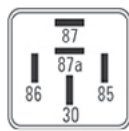

R8477 24V-40A 4T 2 X 9,5mm

Universal, Mercedes Benz, Scania

SERVICIO PESADO

APLICACIÓN

Simple salida, multifuncion, accesorios

MODELOS

MercedesBenz: Camion-Omnibus. **Scania:** Camion-Omnibus

Nº ORIGINALES

MercedesBenz: 3645427319. **Scania:** 1407909, 1439172

EQUIVALENCIAS

RALUX R-8477 / R-9141, **DNI** 0222, **DZE** R930, **RTM** 64, **SIEMENS** D02890 / D05154, **NOSSO** NY2144, **ROTOFRANCE** R24V4T70ASM

R0161 12V-20/30 5T

Fiat, Ford, General Motors, Marcopolo, Mercedes Benz, Volkswagen, Renault

APLICACIÓN

Relay A/A, electroventilador, bocinas, luces, anti niebla, trabapuertas, bomba de combustible, antena electrica, calefaccion

MODELOS

Fiat 128, EUROPA. **Ford** Galaxy, Landau, LTD. **General Motors:** Chevette, Caravan, Astra, Monza, Vectra, Opala, Omega, Kadett. **Marcopolo:** Omnibus. **Mercedes Benz:** Camiones. **Volkswagen:** Quantum. **Renault:** R11, R9, R30, R25, R21, R19, R18, R12, Twingo, Traffic, Rodeo, Nevada, Express, Clio

Nº ORIGINALES

Fiat: 94002050. **Ford:** 6885427619, 78AU15040A, EZHT4A156BA. **General Motors:** 94606308, 04243779. **Marcopolo:** 102016755. **Mercedes Benz:** 3445427119, 6645427119. **Volkswagen:** 3259112641, 4143779. **Renault:** 7702072115

EQUIVALENCIAS

RALUX 161, **DNI** 0116, **DZE** RMR9189/RMR9085/RMR916, **RTM** 36, **NOSSO** NY0225, **ROTOFRANCE** R12V5TISM