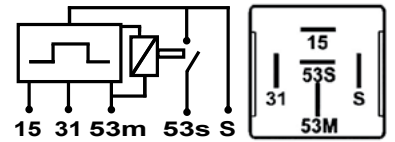

T9097 12V 5T

Universal

APLICACIÓN

Parada Solicitada Buses

EQUIVALENCIAS

DNI0308