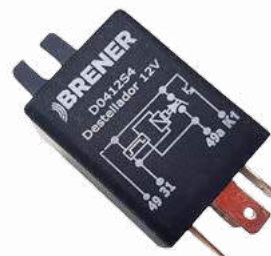

EQUIVALENCIAS

DNI022453

D0273 12V 3T C/S

Volkswagen

APLICACIÓN

Destellador, Balizador, Viraje, Emergencia

MODELOS

Gacel, Kombi, Gol hasta 95, Saveiro

Nº ORIGINALES

ZAE953227

EQUIVALENCIAS

RALUX273, **DNI**1104

D0412S4 12V 4T C/S 500W

Volkswagen, Mercedes Benz, Man, John Deere, Nielson, General Motors, Ford, Busscar, Agco, Audi, Volvo, Scania, Subaru, Renault, Random, Porsche, Marcopolo, Lada, Iveco, Fiat, Ciferal, Caio, Faun