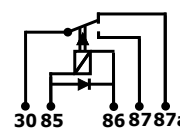

R8674 12V-40A 4T

Volkswagen

APLICACIÓN

Relay unidad de control

MODELOS

Golf, Bora, Passat, A3, Ibiza

Nº ORIGINALES

357906381A

EQUIVALENCIAS

RALUX R-8674, **DNI** 8109, **WEHRL** E50237012,

R8738 24V-10/20A 5T

Mercedes Benz, Iveco, Scania, Marcopolo, Ford, Volvo

SERVICIO PESADO

APLICACIÓN

Relay Alta y baja diferencial, Luces colectivos Linea 15, parada de motor, espejo electrico termico

MODELOS

Mercedes Benz: Omnibus-1623, Omnibus-1938, Omnibus-712, Omnibus-914. **Iveco:** Camion. **Marcopolo:** 1623, 1938, 712, 914.

Nº ORIGINALES

Mercedes Benz: 3845427119. **Iveco:** 98444017, 4718222, 1320483, 02991715. **Scania:** 3093031, 25422719, 25423019, 7375181000. **Marcopolo:** 3845427119. **Ford:** 6C4514B192-AA. **Volvo:** 1078690.

EQUIVALENCIAS

RALUX R-8738, **DNI** 0226, **TYCO** 4-1393294-6, **DZE** RMI9219, **RTM** 58R, **CARTIER** 29401000,

R9038 24V-5/10A 5T

Mercedes Benz, Hyundai

SERVICIO PESADO

APLICACIÓN

Relay Multifuncion C/Diodo

MODELOS

Mercedes Benz: Camión 1638 (2002 - 2002)

Nº ORIGINALES

Mercedes Benz: 797125,4 5453505, 75684, A979545060 5, A0045453505, 0025422719, 0025423019, 7375181000. **Hyundai:** 95224-7A000

EQUIVALENCIAS

RALUX R-9038/R-8864, **DNI** 0228, **DZE** RM9229, **NOSSO** NY3345