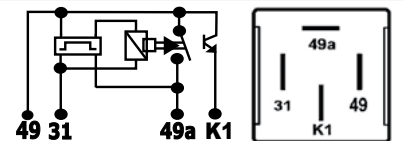

D8444 12V 3T

Peugeot, Citroën

APLICACIÓN

Destellador, Balizador

MODELOS

Citroën. Berlingo AX, AZ, Xantia, Xsara. Peugeot. 405, 306 (todos)

Nº ORIGINALES

Peugeot./ Citroën 9563533980, 6323240

EQUIVALENCIAS

RALUXD-8444, RTM83

D0272 12V 4T

Peugeot

APLICACIÓN

Destellador, Balizador

MODELOS

Peugeot 505 (todos)

Nº ORIGINALES

94002192

EQUIVALENCIAS

RALUX 272/D-8818/ 271/287, DNI 1119, ELECTRODIESEL 73-1119, RTM80/81,

D0295 12V 4T

Fiat

APLICACIÓN

Destellador, Balizador

MODELOS

Fiat 147, Spazio, Brio hasta 91

Nº ORIGINALES

94002313

EQUIVALENCIAS

RALUX295, DNI 0831