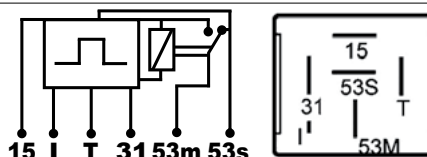

T9055

24V 6T

GeneralMotors, Marcopolo, MercedesBenz, Agrale

SERVICIO PESADO

APLICACIÓN

Limpialavaparabrisas

MODELOS

Camiones, Ford Cargo, Volkswagen

Nº ORIGINALES

Agrale 6011.011.007.00.3, Marco Polo 99200920-4, Volkswagen 2RP 955 531, Ford 6C45-17C499-AA

EQUIVALENCIAS

DNI0825, DZE9304, RALUX9055