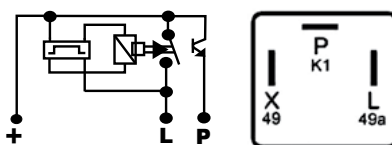

D0073

12V 3T 120W

Universal

APLICACIÓN

Destellador Electronico Hibrado para lamparas Leds y lamparas comunes, trabajo pesado, viraje, emergencia, baliza capacidad 8/10 lamparas

EQUIVALENCIAS

RALUXD-10073, DNI 1114, ELECTRODIESEL 73-1114