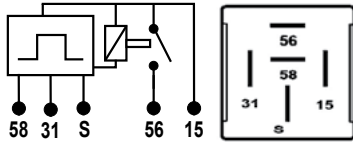

APLICACIÓN

Destellador, Balizador

MODELOS

Fiat 147, Spazio, Brio hasta 91

Nº ORIGINALES

94002313

EQUIVALENCIAS

RALUX295, DNI 0831