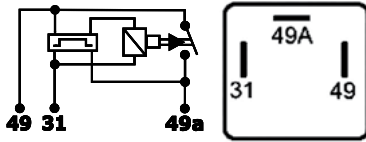

D0861 24V 3T

Ford, Scania, Volkswagen

SERVICIO PESADO

APLICACIÓN Volkswagen 2RP953227, 2RP953231, 2RP993231, 2T0959145, 2W0953231, 85HB13350AA, T0959145, TAR95322

Nº ORIGINALES DNI0861, DZE9323, ELECTRODIESEL 73-6861, 233200 73-3019

Equivalencias: Ford 16C4513350AA, 7C4513350BA, 6C451335033, 7C4513350AA, 85HB13350AA, TAR953227, 6C4513350AA, 2RP953227, 2RP953231, 2RP993231, 2T0959145, 2W0953231, 85HB13350AA, T0959145, Scania 111, Volvo 233200,

D8236 24V 4T

Mercedes Benz, Universal

SERVICIO PESADO

APLICACIÓN Destellador Electronico

MODELOS camiones-omnibus

Nº ORIGINALES 3885447732, 3645448032

Equivalencias: RALUXD-8236, DNI 0841, D-9047 (tapa 30mm), ELECTRODIESEL 73-6841

D8418 12V 3T

Fiat, Ford

APLICACIÓN 73-1109, RTM83,

Destellador, Balizador

MODELOS

Ford. Escort, Verona, Apollo. Fiat. Tempra, Duna, Uno 94', Palio, Siena, Tipo, Ducato, Marea, Brava, Strada

Nº ORIGINALES

Fiat. 94005099, 7573490, 7866774, 50001451. Ford. 78GG13650AA, 86AU13350AA

EQUIVALENCIAS

RALUXD-8418/ D-8817/278/281, DNI 1109, ELECTRODIESEL