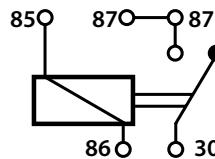

0157PLUS

12V-50A 5T

Universal

APLICACIÓN

Doble Salida Reforzado, Concentrico, Faros de lodo, Alta potencia, Multifuncion

VOLTAJE NOMINAL (VN): 12 VOLTS

CORRIENTE NOMINAL (IN): 50 AMP

VOLTAJE DE OPERACIÓN A 20°C: <8,5 VOLT

VOLTAJE LIBERADO A 20°C: >2 VOLT

TIEMPO DE OPERACIÓN: <10 MILISEG.

TIEMPO DE RELEVADO: <20 MILISEG.

RESISTENCIA DE BOBINA A 20°C: 75(+/-)10%

ESCALA DE TEMPERATURA: -40°C/+80°C

CAÍDA DE VOLTAJE: MAX. 100MV A 50AMP

RESISTENCIA: CARGA EN OHMS 25 AMP: > 1 X 10 (ELEVADO A 5) CICLOS