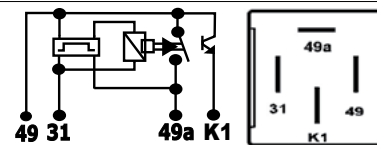

D0412S4 12V 4T C/S 500W

Volkswagen, Mercedes Benz, Man, John Deere, Nielson, General Motors, Ford, Busscar, Agco, Audi, Volvo, Scania, Subaru, Renault, Random, Porsche, Marcopolo, Lada, Iveco, Fiat, Ciferal, Caio, Faun

SERVICIO PESADO

APLICACIÓN

Destellador Electronico **Mercedes Benz** 1215, 1620

MODELOS

Mercedes Benz 1215, 1620

EQUIVALENCIAS

DNI041254, **ELECTRODIESEL** 73-6412