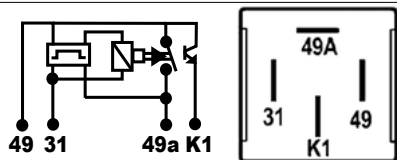

D0084

12V 4T 120W

Universal

APLICACIÓN

Destellador Electronico Hibrado para lamparas Leds y lamparas comunes, trabajo pesado, viraje, emergencia, baliza capacidad 8/10 lamparas

EQUIVALENCIAS

RALUXD-10084, DNI 1112, ELECTRODIESEL 73-1112