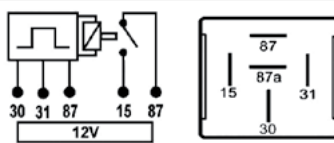

T0821 12V 5T

Mercedes Benz

APLICACIÓN

Parada de Motor

MODELOS

Camion, Omnibus

Nº ORIGINALES

3925457005

EQUIVALENCIAS

DNI0833, Ralux821, DZE T9127