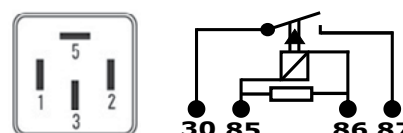

R0173 24V-10/20A 5T

Universal

SERVICIO PESADO

APLICACIÓN

Inversor, contactor multifuncion

EQUIVALENCIAS

RALUX 173, **DNI** 0216, **DZE** R908/R9042, **RTM** 46, **SIEMENS** D09309, **NOSSO** Y0245, **ROTOFRANCE** R24V5TIS

R8464 12V-70A 4T 2 X 9,5mm

Universal

APLICACIÓN

Simple salida, Bocinas, Faros lodo, Accesorios

EQUIVALENCIAS

RALUX R-8464, **DNI** 0122, **DZE** R926, **RTM** 62, **NOSSO** NY2124, **ROTOFRANCE** R12V4T70ASM