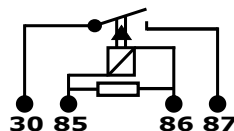

R8550 12V-40A 4T

Volkswagen

APLICACIÓN

Destellador Electronico

MODELOS

Golf (1995 - 1995), Kombi, Parati (1991 - 1991), Voyage (1991 - 1991), Suran

Nº ORIGINALES

377906383

EQUIVALENCIAS

RALUX R-8550, **DNI** 0129, **DZE** RMR9022,

R8554 12V-20A 4T

Volkswagen

APLICACIÓN

Relay bomba de combustible

MODELOS

Passat, Polo, Golf, A3, Caddy, Caddylnca, Drby, Van

Nº ORIGINALES

191906383C, 191906383, 1719 06383, 857951253, 6KE 906383

EQUIVALENCIAS

RALUX R-8554, /R9137/R -9138, **DNI** 0109, **DZE** RMR9096/9084, 10002, **SIEMENS** D22198

R8578 12V-30A 4T

General Motors

APLICACIÓN

Relay Accesorios

MODELOS

Corsa (1994 - 1994), Astra, Omega (1994 - 1994), Vectra, D10, D20

Nº ORIGINALES

03447012, 90244312, 90464759, 93257719, 90494959, 3440489

EQUIVALENCIAS

RALUX R-8578, **DNI** 0101, **DZE** R9035, **ITALAMEC** 01.573.10, **SIEMENS** D22173