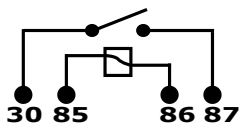

EQUIVALENCIAS

RALUX 157PLUS

DZE 904

NOSSO NY0125

RTM 35

ROTOFRANCE R12V5T5

R0149

12V-40A 4T

Universal

APLICACIÓN

Simple salida, Bocinas, Faros lodo, Accesorios

EQUIVALENCIAS

RALUX 149R, **CARTIER** 03601, **DNI** 0102, **DZER** 901, **NOSSO** NY0124, **ROTOFRANCE** R12V4T5, **RTM** 34,