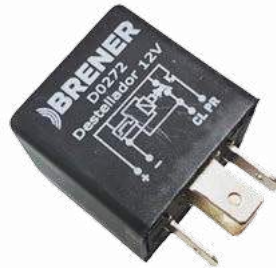

D8444 12V 3T

Peugeot, Citroën

APLICACIÓN

Destellador, Balizador

MODELOS

Citroën. Berlingo AX, AZ, Xantia, Xsara. Peugeot. 405, 306 (todos)

Nº ORIGINALES

Peugeot./ Citroën 9563533980, 6323240

EQUIVALENCIAS

RALUXD-8444, RTM83

D0272 12V 4T

Peugeot

APLICACIÓN

Destellador, Balizador

MODELOS

Peugeot 505 (todos)

Nº ORIGINALES

94002192

EQUIVALENCIAS

RALUX 272/D-8818/ 271/287, DNI 1119, ELECTRODIESEL 73-1119, RTM80/81,

D0295 12V 4T

Fiat

APLICACIÓN

Destellador, Balizador

MODELOS

Fiat 147, Spazio, Brio hasta 91

Nº ORIGINALES

94002313

EQUIVALENCIAS

RALUX295, DNI 0831