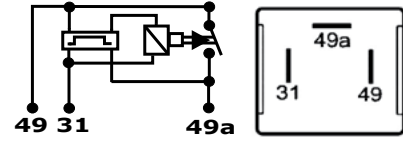

D0861 24V 3T

Ford, Scania, Volkswagen

SERVICIO PESADO

APLICACIÓN Volkswagen 2RP953227, 2RP953231, 2RP993231, 2T0959145, 2W0953231, 85HB13350AA, T0959145, TAR95322

Nº ORIGINALES DNI0861, DZE9323, ELECTRODIESEL 73-6861, 233200 73-3019

Equivalencias: Ford 16C4513350AA, 7C4513350BA, 6C451335033, 7C4513350AA, 85HB13350AA, TAR953227, 6C4513350AA, 2RP953227, 2RP953231, 2RP993231, 2T0959145, 2W0953231, 85HB13350AA, T0959145, Scania 111, Volvo 233200,

D8236 24V 4T

Mercedes Benz, Universal

SERVICIO PESADO

APLICACIÓN Destellador Electronico

MODELOS camiones-omnibus

Nº ORIGINALES 3885447732, 3645448032

Equivalencias: RALUXD-8236, DNI 0841, D-9047 (tapa 30mm), ELECTRODIESEL 73-6841

D8418 12V 3T

Fiat, Ford

APLICACIÓN 73-1109, RTM83,

Destellador, Balizador

MODELOS

Ford. Escort, Verona, Apollo. Fiat. Tempra, Duna, Uno 94', Palio, Siena, Tipo, Ducato, Marea, Brava, Strada

Nº ORIGINALES

Fiat. 94005099, 7573490, 7866774, 50001451. Ford. 78GG13650AA, 86AU13350AA

EQUIVALENCIAS

RALUXD-8418/ D-8817/278/281, DNI 1109, ELECTRODIESEL