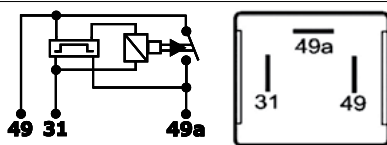

D0273 12V 3T C/S

Volkswagen

APLICACIÓN

Destellador, Balizador, Viraje, Emergencia

MODELOS

Gacel, Kombi, Gol hasta 95, Saveiro

Nº ORIGINALES

ZAE953227

EQUIVALENCIAS

RALUX273, **DNI**1104