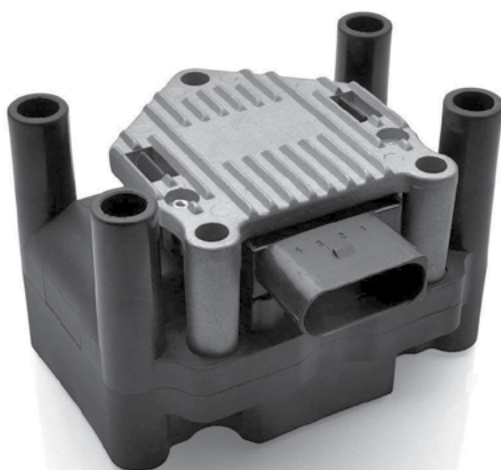

B.IG1421
CON MÓDULO DE IGNICIÓN - 4 PINES

Volkswagen

MODELOS

Volkswagen (A2 1.4i, A3 1.6i/1.8i, A4 1.6i, Alhambra 2.0i, Bora-Golf (1.4i/1.6i/1.8i/2.0i), Cordoba 1.4i/1.6i, Fox 1.6i, Ibiza 1.0i/1.4i/1.6i, Lupo 1.0i/1.4i/1.6i, New Beetle, Octavia 1.6i/1.8i, Passat 1.6i/2.0i, Polo 1.4i/1.6i, Toledo 1.4i/1.6i/1.8i),

Nº ORIGINALES

Bosch (0221 603 010) **Beru** (ZSE003) **Skoda** (032 905 106, 032 905 106B), **Volkswagen/Audi/Seat** (032 905 106, 032 905 106B, 032 905 106D, 032 905 106, 032 905 106D Con Módulo De Ignición)

REFERENCIA COMERCIAL

Hellux 11421, **Fispa** 70007, **Ralux** G-91421, **Bremi** BRE 11731, **Magneti Marelli** B10017MM, **Nosso** BIN201421, **Beru** ZSE003, F000ZS0210, **Autogamma** 4061005, **Dze** 10133, **Indumag** 1419