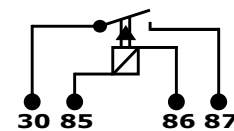

R8550 12V-40A 4T

Volkswagen

APLICACIÓN

Destellador Electronico

MODELOS

Golf (1995 - 1995), Kombi, Parati (1991 - 1991), Voyage (1991 - 1991), Suran

Nº ORIGINALES

377906383

EQUIVALENCIAS

RALUX R-8550, **DNI** 0129, **DZE** RMR9022,

R8554 12V-20A 4T

Volkswagen

APLICACIÓN

Relay bomba de combustible

MODELOS

Passat, Polo, Golf, A3, Caddy, Caddylnca, Drby, Van

Nº ORIGINALES

191906383C, 191906383, 1719 06383, 857951253, 6KE 906383

EQUIVALENCIAS

RALUX R-8554, /R9137/R -9138, **DNI** 0109, **DZE** RMR9096/9084, 10002, **SIEMENS** D22198

R8578 12V-30A 4T

General Motors

APLICACIÓN

Relay Accesorios

MODELOS

Corsa (1994 - 1994), Astra, Omega (1994 - 1994), Vectra, D10, D20

Nº ORIGINALES

03447012, 90244312, 90464759, 93257719, 90494959, 3440489

EQUIVALENCIAS

RALUX R-8578, **DNI** 0101, **DZE** R9035, **ITALAMEC** 01.573.10, **SIEMENS** D22173