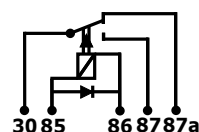

R8456 12V-20A 4T

Ford, Fiat, General Motors, JUKI

APLICACIÓN

Relay bocinas, luces, electroventilador, sistema de inyeccion, bomba de combustible, motor, bomba diesel

MODELOS

Ford: Escort, Fiesta, Ka, Verona, Del-Rey, Courier. **Fiat:** Duna, Tempra, Uno. **General Motors:** Monza, Omega, Vectra, Ipanema 2.0 MPFI, Kadett. **JUKI:** Mondial

Nº ORIGINALES

Ford: 86AU-14N089-A, 98FU14N089BA, 96FG14N089-AA. **Fiat:** 7525171. **General Motors:** 93238065

EQUIVALENCIAS

RALUX R-8456, /R-8457, **DNI** 0123, **DZE** RM9010/ RMI9068/RMI9020/**NOSSO** NY3324, **RTM** 50

R8463 12V-70A 4T 2 x 9,5mm

Fiat, Ford

APLICACIÓN

Relay accesorios, inyeccion, bomba de combustible, luces altas y bajas, motor bomba diesel

MODELOS

Fiat: Siena, Strada, Tempra, Uno, **Alfa-Romeo,** Brava 1.8, Duna, Marea 1.8, Marea Weekend 1.8, Palio. **Ford:** Courier, Focus, Ranger

Nº ORIGINALES

Fiat: 7752313, 7606542, 42520429. **Ford:** F80B14B192AA, F57B14B192AA

EQUIVALENCIAS

RALUX R-8463, **DNI** 0121, **DZE** RMR9151/ RME9157, **NOSSO** NY2124, **SIEMENS** D02892

R8525 12V- 10/20 5T

Peugeot- Citroën

APLICACIÓN

Relay Aire Acondicionado, Accesorios

MODELOS

406, 306, 306 DIESEL, 106, 206, Xsara

Nº ORIGINALES

9620220980, (6555-HJO)

EQUIVALENCIAS

RALUX R-8525/R-8654, **DNI** 0134, **NOSSO** NY3325, **DZE** RMI 9208, **WEHRLE** 29202045