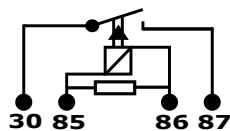

R8477 24V-40A 4T 2 X 9,5mm

Universal, Mercedes Benz, Scania

SERVICIO PESADO

APLICACIÓN

Simple salida, multifuncion, accesorios

MODELOS

MercedesBenz: Camion-Omnibus. **Scania:** Camion-Omnibus

Nº ORIGINALES

MercedesBenz: 3645427319. **Scania:** 1407909, 1439172

EQUIVALENCIAS

RALUX R-8477 / R-9141, **DNI** 0222, **DZE** R930, **RTM** 64, **SIEMENS** D02890 / D05154, **NOSSO** NY2144, **ROTOFRANCE** R24V4T70ASM

R0161 12V-20/30 5T

Fiat, Ford, General Motors, Marcopolo, Mercedes Benz, Volkswagen, Renault

APLICACIÓN

Relay A/A, electroventilador, bocinas, luces, anti niebla, trabapuertas, bomba de combustible, antena electrica, calefaccion

MODELOS

Fiat 128, EUROPA. **Ford** Galaxy, Landau, LTD. **General Motors:** Chevette, Caravan, Astra, Monza, Vectra, Opala, Omega, Kadett. **Marcopolo:** Omnibus. **Mercedes Benz:** Camiones. **Volkswagen:** Quantum. **Renault:** R11, R9, R30, R25, R21, R19, R18, R12, Twingo, Traffic, Rodeo, Nevada, Express, Clio

Nº ORIGINALES

Fiat: 94002050. **Ford:** 6885427619, 78AU15040A, EZHT4A156BA. **General Motors:** 94606308, 04243779. **Marcopolo:** 102016755. **Mercedes Benz:** 3445427119, 6645427119. **Volkswagen:** 3259112641, 4143779. **Renault:** 7702072115

EQUIVALENCIAS

RALUX 161, **DNI** 0116, **DZE** RMR9189/RMR9085/RMR916, **RTM** 36, **NOSSO** NY0225, **ROTOFRANCE** R12V5TISM