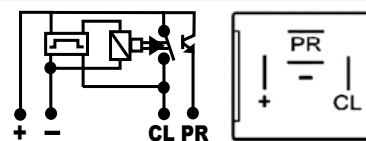

D8444 12V 3T

Peugeot, Citroën

APLICACIÓN

Destellador, Balizador

MODELOS

Citroën. Berlingo AX, AZ, Xantia, Xsara. Peugeot. 405, 306 (todos)

Nº ORIGINALES

Peugeot./ Citroën 9563533980, 6323240

EQUIVALENCIAS

RALUXD-8444, RTM83

D0272 12V 4T

Peugeot

APLICACIÓN

Destellador, Balizador

MODELOS

Peugeot 505 (todos)

Nº ORIGINALES

94002192

EQUIVALENCIAS

RALUX 272/D-8818/ 271/287, DNI 1119, ELECTRODIESEL 73-1119, RTM80/81,

D0295 12V 4T

Fiat

APLICACIÓN

Destellador, Balizador

MODELOS

Fiat 147, Spazio, Brio hasta 91

Nº ORIGINALES

94002313

EQUIVALENCIAS

RALUX295, DNI 0831