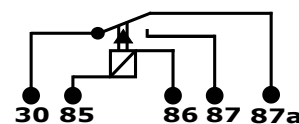

R0158

12V-20/30A 5T

Universal

APLICACIÓN

Inversor, Contactor multifuncion

EQUIVALENCIAS

RALUX 158, **DNI** 0116, **CARTIER** 03508, **DZE** 9041, **DZE** 907, **RTM** 36, **NOSSO** NY0225, **ROTOFRANCE** R12V5TISM