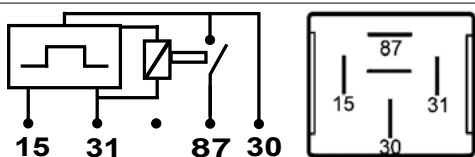

Limpiaparabrisas

MODELOS

Camion, Omnibus

Nº ORIGINALES

3945457024

EQUIVALENCIAS

DNI0821, Ralux832

T8958