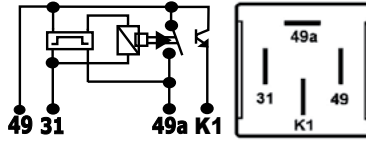

D0861 24V 3T

Ford, Scania, Volkswagen

SERVICIO PESADO

APLICACIÓN Volkswagen 2RP953227, 2RP953231, 2RP993231, 2T0959145, 2W0953231, 85HB13350AA, T0959145, TAR95322

Nº ORIGINALES DNI0861, DZE9323, ELECTRODIESEL 73-6861, 233200 73-3019

Equivalencias: Ford 16C4513350AA, 7C4513350BA, 6C451335033, 7C4513350AA, 85HB13350AA, TAR953227, 6C4513350AA, 2RP953227, 2RP953231, 2RP993231, 2T0959145, 2W0953231, 85HB13350AA, T0959145, Scania 111, Volvo 233200,

D8236 24V 4T

Mercedes Benz, Universal

SERVICIO PESADO

APLICACIÓN Destellador Electronico

MODELOS camiones-omnibus

Nº ORIGINALES 3885447732, 3645448032

Equivalencias: RALUXD-8236, DNI 0841, D-9047 (tapa 30mm), ELECTRODIESEL 73-6841

D8418 12V 3T

Fiat, Ford

APLICACIÓN 73-1109, RTM83,

Destellador, Balizador

MODELOS

Ford. Escort, Verona, Apollo. Fiat. Tempra, Duna, Uno 94', Palio, Siena, Tipo, Ducato, Marea, Brava, Strada

Nº ORIGINALES

Fiat. 94005099, 7573490, 7866774, 50001451. Ford. 78GG13650AA, 86AU13350AA

EQUIVALENCIAS

RALUXD-8418/ D-8817/278/281, DNI 1109, ELECTRODIESEL