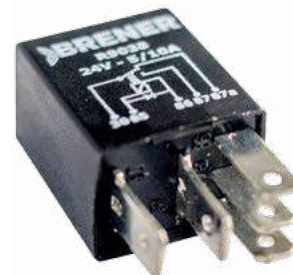

Volvo 14

S4001 12V 120Db Con soporte móvil

Universal, Scania, Volvo

ALTO: 7,9 CM.
LARGO: 6,4 CM.
ANCHO: 5,9 CM.

APLICACIÓN

Retromarcha sonido intermitente

EQUIVALENCIAS

DZE 12503
DNI 4001

APLICACIÓN

Relay bomba de combustible

MODELOS

Passat, Polo, Golf, A3, Caddy, Caddylnca, Drby, Van

Nº ORIGINALES

191906383C, 191906383, 1719 06383, 857951253, 6KE 906383

EQUIVALENCIAS

RALUX R-8554, /R9137/R -9138, **DNI** 0109, **DZE** RMR9096/9084, 10002, **SIEMENS** D22198

R8578 12V-30A 4T

General Motors

APLICACIÓN

Relay Accesorios

MODELOS

Corsa (1994 - 1994), Astra, Omega (1994 - 1994), Vectra, D10, D20

Nº ORIGINALES

03447012, 90244312, 90464759, 93257719, 90494959, 3440489

EQUIVALENCIAS

RALUX R-8578, **DNI** 0101, **DZE** R9035, **ITALAMEC** 01.573.10, **SIEMENS** D22173

R8674 12V-40A 4T

Volkswagen

APLICACIÓN

Relay unidad de control

MODELOS

Golf, Bora, Passat, A3, Ibiza