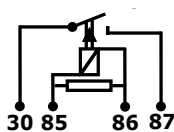

R8456 12V-20A 4T

Ford, Fiat, General Motors, JUKI

APLICACIÓN

Relay bocinas, luces, electroventilador, sistema de inyeccion, bomba de combustible, motor, bomba diesel

MODELOS

Ford: Escort, Fiesta, Ka, Verona, Del-Rey, Courier. **Fiat:** Duna, Tempra, Uno. **General Motors:** Monza, Omega, Vectra, Ipanema 2.0 MPFI, Kadett. **JUKI:** Mondial

Nº ORIGINALES

Ford: 86AU-14N089-A, 98FU14N089BA, 96FG14N089-AA. **Fiat:** 7525171. **General Motors:** 93238065

EQUIVALENCIAS

RALUX R-8456, /R-8457, **DNI** 0123, **DZE** RM9010/ RMI9068/RMI9020/**NOSSO** NY3324, **RTM** 50

R8463 12V-70A 4T 2 x 9,5mm

Fiat, Ford

APLICACIÓN

Relay accesorios, inyeccion, bomba de combustible, luces altas y bajas, motor bomba diesel

MODELOS

Fiat: Siena, Strada, Tempra, Uno, **Alfa-Romeo,** Brava 1.8, Duna, Marea 1.8, Marea Weekend 1.8, Palio. **Ford:** Courier, Focus, Ranger

Nº ORIGINALES

Fiat: 7752313, 7606542, 42520429. **Ford:** F80B14B192AA, F57B14B192AA

EQUIVALENCIAS

RALUX R-8463, **DNI** 0121, **DZE** RMR9151/ RME9157, **NOSSO** NY2124, **SIEMENS** D02892

R8525 12V- 10/20 5T

Peugeot- Citroën

APLICACIÓN

Relay Aire Acondicionado, Accesorios

MODELOS

406, 306, 306 DIESEL, 106, 206, Xsara

Nº ORIGINALES

9620220980, (6555-HJO)

EQUIVALENCIAS

RALUX R-8525/R-8654, **DNI** 0134, **NOSSO** NY3325, **DZE** RMI 9208, **WEHRLE** 29202045