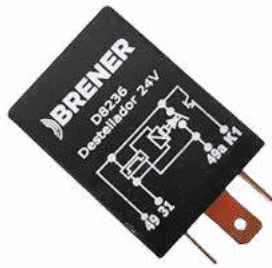

D0861 24V 3T

Ford, Scania, Volkswagen

SERVICIO PESADO

APLICACIÓN Volkswagen 2RP953227, 2RP953231, 2RP993231, 2T0959145, 2W0953231, 85HB13350AA, T0959145, TAR95322

Nº ORIGINALES DNI0861, DZE9323, ELECTRODIESEL 73-6861, 233200 73-3019

Equivalencias: Ford 16C4513350AA, 7C4513350BA, 6C451335033, 7C4513350AA, 85HB13350AA, TAR953227, 6C4513350AA, 2RP953227, 2RP953231, 2RP993231, 2T0959145, 2W0953231, 85HB13350AA, T0959145, Scania 111, Volvo 233200,

D8236 24V 4T

Mercedes Benz, Universal

SERVICIO PESADO

APLICACIÓN Destellador Electronico

MODELOS camiones-omnibus

Nº ORIGINALES 3885447732, 3645448032

Equivalencias: RALUXD-8236, DNI 0841, D-9047 (tapa 30mm), ELECTRODIESEL 73-6841

D8418 12V 3T

Fiat, Ford

APLICACIÓN 73-1109, RTM83,

Destellador, Balizador

MODELOS

Ford. Escort, Verona, Apollo. Fiat. Tempra, Duna, Uno 94', Palio, Siena, Tipo, Ducato, Marea, Brava, Strada

Nº ORIGINALES

Fiat. 94005099, 7573490, 7866774, 50001451. Ford. 78GG13650AA, 86AU13350AA

EQUIVALENCIAS

RALUXD-8418/ D-8817/278/281, DNI 1109, ELECTRODIESEL