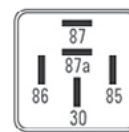

R8674 12V-40A 4T

Volkswagen

APLICACIÓN

Relay unidad de control

MODELOS

Golf, Bora, Passat, A3, Ibiza

Nº ORIGINALES

357906381A

EQUIVALENCIAS

RALUX R-8674, **DNI** 8109, **WEHRL** E50237012,

R8738 24V-10/20A 5T

Mercedes Benz, Iveco, Scania, Marcopolo, Ford, Volvo

SERVICIO PESADO

APLICACIÓN

Relay Alta y baja diferencial, Luces colectivos Linea 15, parada de motor, espejo electrico termico

MODELOS

Mercedes Benz: Omnibus-1623, Omnibus-1938, Omnibus-712, Omnibus-914. **Iveco:** Camion. **Marcopolo:** 1623, 1938, 712, 914.

Nº ORIGINALES

Mercedes Benz: 3845427119. **Iveco:** 98444017, 4718222, 1320483, 02991715. **Scania:** 3093031, 25422719, 25423019, 7375181000. **Marcopolo:** 3845427119. **Ford:** 6C4514B192-AA. **Volvo:** 1078690.

EQUIVALENCIAS

RALUX R-8738, **DNI** 0226, **TYCO** 4-1393294-6, **DZE** RMI9219, **RTM** 58R, **CARTIER** 29401000,

R9038 24V-5/10A 5T

Mercedes Benz, Hyundai

SERVICIO PESADO

APLICACIÓN

Relay Multifuncion C/Diodo

MODELOS

Mercedes Benz: Camión 1638 (2002 - 2002)

Nº ORIGINALES

Mercedes Benz: 797125,4 5453505, 75684, A979545060 5, A0045453505, 0025422719, 0025423019, 7375181000. **Hyundai:** 95224-7A000

EQUIVALENCIAS

RALUX R-9038/R-8864, **DNI** 0228, **DZE** RM9229, **NOSSO** NY3345