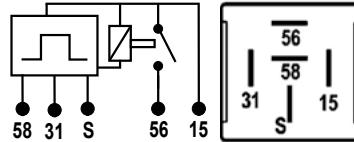

T9093 12V 5T 150W

Universal

APLICACIÓN

Control de Luces Encendidas

EQUIVALENCIAS

DNI0409, RALUXT-9093

T9094 24V 5T 150W

Universal