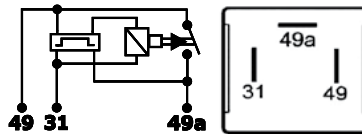

D0212S3 12V 3T C/S 500W

Volkswagen, Mercedes Benz, Man, John Deere, Nielson, General Motors, Ford, Busscar, Agco, Audi

SERVICIO PESADO

APLICACIÓN

Destellador Electronico Alta Potencia

Nº ORIGINALES

Volkswagen KDWHL09042, **Mercedes Benz** 0025445432, **Man** 850000000133, **John Deere** 59026, **General Motors** 8944425, 90046088, 90187597, 93203241, 94614266, 94633792, V43160800,

Ford 78GG13650AA, 81TU13350AA, 87EU13350AA, 87TU13350AA, BDOC13350A, TJG953227, Buscar 1377612, **Audi** KDWHL09042, **Agco** 850000000133

EQUIVALENCIAS

DNI021253