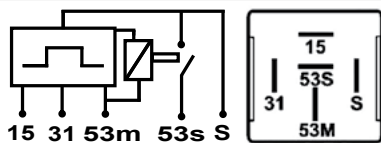

T9098 24V 5T

Universal

SERVICIO PESADO

APLICACIÓN

Parada Solicitada Buses

EQUIVALENCIAS

DNI0309