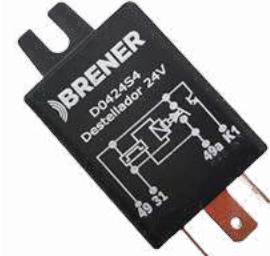

Nº ORIGINALES

ZAE953227

EQUIVALENCIAS

RALUX273, **DNI**1104

D0412S4 12V 4T C/S 500W

Volkswagen, Mercedes Benz, Man, John Deere, Nielson, General Motors, Ford, Busscar, Agco, Audi, Volvo, Scania, Subaru, Renault, Random, Porsche, Marcopolo, Lada, Iveco, Fiat, Ciferal, Caio, Faun

SERVICIO PESADO

APLICACIÓN

Destellador Electronico **Mercedes Benz** 1215, 1620

MODELOS

Mercedes Benz 1215, 1620

EQUIVALENCIAS

DNI041254, **ELECTRODIESEL** 73-6412

D0424S4 24V 4T C/S 500W