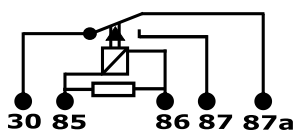

R8477 24V-40A 4T 2 X 9,5mm

Universal, Mercedes Benz, Scania

SERVICIO PESADO

APLICACIÓN

Simple salida, multifuncion, accesorios

MODELOS

MercedesBenz: Camion-Omnibus. **Scania:** Camion-Omnibus

Nº ORIGINALES

MercedesBenz: 3645427319. **Scania:** 1407909, 1439172

EQUIVALENCIAS

RALUX R-8477 / R-9141, **DNI** 0222, **DZE** R930, **RTM** 64, **SIEMENS** D02890 / D05154, **NOSSO** NY2144, **ROTOFRANCE** R24V4T70ASM

R0161 12V-20/30 5T

Fiat, Ford, General Motors, Marcopolo, Mercedes Benz, Volkswagen, Renault

APLICACIÓN

Relay A/A, electroventilador, bocinas, luces, anti niebla, trabapuertas, bomba de combustible, antena electrica, calefaccion

MODELOS

Fiat 128, EUROPA. **Ford** Galaxy, Landau, LTD. **General Motors:** Chevette, Caravan, Astra, Monza, Vectra, Opala, Omega, Kadett. **Marcopolo:** Omnibus. **Mercedes Benz:** Camiones. **Volkswagen:** Quantum. **Renault:** R11, R9, R30, R25, R21, R19, R18, R12, Twingo, Traffic, Rodeo, Nevada, Express, Clio

Nº ORIGINALES

Fiat: 94002050. **Ford:** 6885427619, 78AU15040A, EZHT4A156BA. **General Motors:** 94606308, 04243779. **Marcopolo:** 102016755. **Mercedes Benz:** 3445427119, 6645427119. **Volkswagen:** 3259112641, 4143779. **Renault:** 7702072115

EQUIVALENCIAS

RALUX 161, **DNI** 0116, **DZE** RMR9189/RMR9085/RMR916, **RTM** 36, **NOSSO** NY0225, **ROTOFRANCE** R12V5TISM