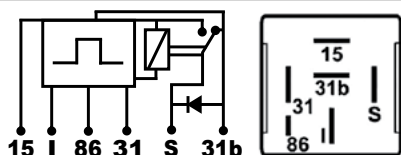

Limpialavaparabrisas

MODELOS

Camiones, Ford Cargo, Volkswagen

Nº ORIGINALES

Agrale 6011.011.007.00.3, Marco Polo 99200920-4, Volkswagen 2RP 955 531, Ford 6C45-17C499-AA

EQUIVALENCIAS

DNI0825, DZE9304, RALUX9055