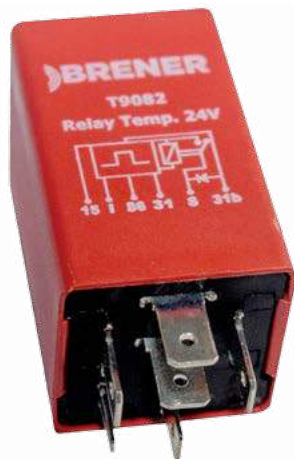

Limpialavaparabrisas

MODELOS

Camiones, Ford Cargo, Volkswagen

Nº ORIGINALES

Agrale 6011.011.007.00.3, Marco Polo 99200920-4, Volkswagen 2RP 955 531, Ford 6C45-17C499-AA

EQUIVALENCIAS

DNI0825, DZE9304, RALUX9055