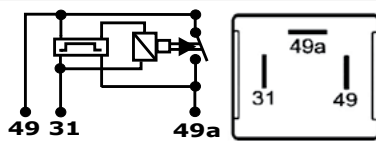

D8444 12V 3T

Peugeot, Citroën

APLICACIÓN

Destellador, Balizador

MODELOS

Citroën. Berlingo AX, AZ, Xantia, Xsara. Peugeot. 405, 306 (todos)

Nº ORIGINALES

Peugeot./ Citroën 9563533980, 6323240

EQUIVALENCIAS

RALUXD-8444, RTM83

D0272 12V 4T

Peugeot

APLICACIÓN

Destellador, Balizador

MODELOS

Peugeot 505 (todos)

Nº ORIGINALES

94002192

EQUIVALENCIAS

RALUX 272/D-8818/ 271/287, DNI 1119, ELECTRODIESEL 73-1119, RTM80/81,

D0295 12V 4T

Fiat

APLICACIÓN

Destellador, Balizador

MODELOS

Fiat 147, Spazio, Brio hasta 91

Nº ORIGINALES

94002313

EQUIVALENCIAS

RALUX295, DNI 0831