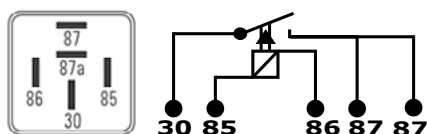

R0168 24V-25A 5T

Universal, Scania, Volvo

SERVICIO PESADO

APLICACIÓN

Doble Salida Reforzado, Faros de lodo

MODELOS

Scania: Camion, Omnibus. **Volvo:** Camion, Omnibus

Nº ORIGINALES

Scania: 1504951

EQUIVALENCIAS

RALUX 168R/R-9142 **DNI** 0214, **DZE** R905, **RTM** 45, **SIEMENS** D00208, **CARTIER** 20447001, **NOSSO** NY0145, **ROTOFRANCE** R24V5TS

R0170 24V-25A 4T

Universal

SERVICIO PESADO

APLICACIÓN

Simple salida, Bocinas, Faros lodo, Accesorios

EQUIVALENCIAS

RALUX 170R, **DNI** 0212, **DZE** R902, **RTM** 44, **NOSSO** NY0144, **ROTOFRANCE** R24V4TS