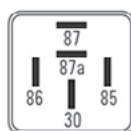

R0158

12V-20/30A 5T

Universal

APLICACIÓN

Inversor, Contactor multifuncion

EQUIVALENCIAS

RALUX 158, **DNI** 0116, **CARTIER** 03508, **DZE** 9041, **DZE** 907, **RTM** 36, **NOSSO** NY0225, **ROTOFRANCE** R12V5TISM