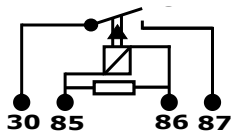

R8550 12V-40A 4T

Volkswagen

APLICACIÓN

Destellador Electronico

MODELOS

Golf (1995 - 1995), Kombi, Parati (1991 - 1991), Voyage (1991 - 1991), Suran

Nº ORIGINALES

377906383

EQUIVALENCIAS

RALUX R-8550, **DNI** 0129, **DZE** RMR9022,

R8554 12V-20A 4T

Volkswagen

APLICACIÓN

Relay bomba de combustible

MODELOS

Passat, Polo, Golf, A3, Caddy, Caddylnca, Drby, Van

Nº ORIGINALES

191906383C, 191906383, 1719 06383, 857951253, 6KE 906383

EQUIVALENCIAS

RALUX R-8554, /R9137/R -9138, **DNI** 0109, **DZE** RMR9096/9084, 10002, **SIEMENS** D22198

R8578 12V-30A 4T

General Motors

APLICACIÓN

Relay Accesorios

MODELOS

Corsa (1994 - 1994), Astra, Omega (1994 - 1994), Vectra, D10, D20

Nº ORIGINALES

03447012, 90244312, 90464759, 93257719, 90494959, 3440489

EQUIVALENCIAS

RALUX R-8578, **DNI** 0101, **DZE** R9035, **ITALAMEC** 01.573.10, **SIEMENS** D22173