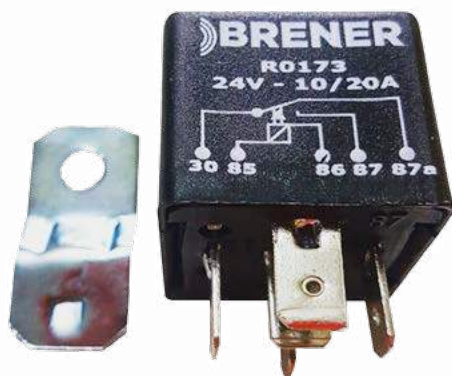

Scania: 1504951

EQUIVALENCIAS

RALUX 168R/R-9142 **DNI** 0214, **DZE** R905, **RTM** 45, **SIEMENS** D00208, **CARTIER** 20447001, **NOSSO** NY0145, **ROTOFRANCE** R24V5TS

R0170 24V-25A 4T

Universal

SERVICIO PESADO

APLICACIÓN

Simple salida, Bocinas, Faros lodo, Accesorios

EQUIVALENCIAS

RALUX 170R, **DNI** 0212, **DZE** R902, **RTM** 44, **NOSSO** NY0144, **ROTOFRANCE** R24V4TS

R0173 24V-10/20A 5T

Universal

SERVICIO PESADO