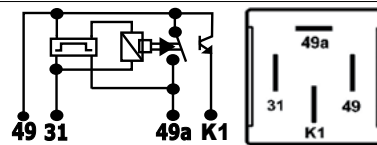

D0424S4 24V 4T C/S 500W

Volkswagen, Mercedes Benz, Man, John Deere, Nielson, General Motors, Ford, Busscar, Agco, Audi, Volvo, Scania, Subaru, Renault, Random, Porsche, Marcopolo, Lada, Iveco, Fiat, Ciferal, Caio, Faun

SERVICIO PESADO

APLICACIÓN

Destellador Electronico **Mercedes Benz** 1633, 1938

MODELOS

Mercedes Benz 1633, 1938

EQUIVALENCIAS

DNI042454, **ELECTRODIESEL** 73-6424