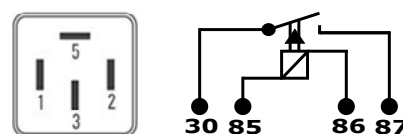

R0168 24V-25A 5T

Universal, Scania, Volvo

SERVICIO PESADO

APLICACIÓN

Doble Salida Reforzado, Faros de lodo

MODELOS

Scania: Camion, Omnibus. **Volvo:** Camion, Omnibus

Nº ORIGINALES

Scania: 1504951

EQUIVALENCIAS

RALUX 168R/R-9142 **DNI** 0214, **DZE** R905, **RTM** 45, **SIEMENS** D00208, **CARTIER** 20447001, **NOSSO** NY0145, **ROTOFRANCE** R24V5TS

R0170 24V-25A 4T

Universal

SERVICIO PESADO

APLICACIÓN

Simple salida, Bocinas, Faros lodo, Accesorios

EQUIVALENCIAS

RALUX 170R, **DNI** 0212, **DZE** R902, **RTM** 44, **NOSSO** NY0144, **ROTOFRANCE** R24V4TS