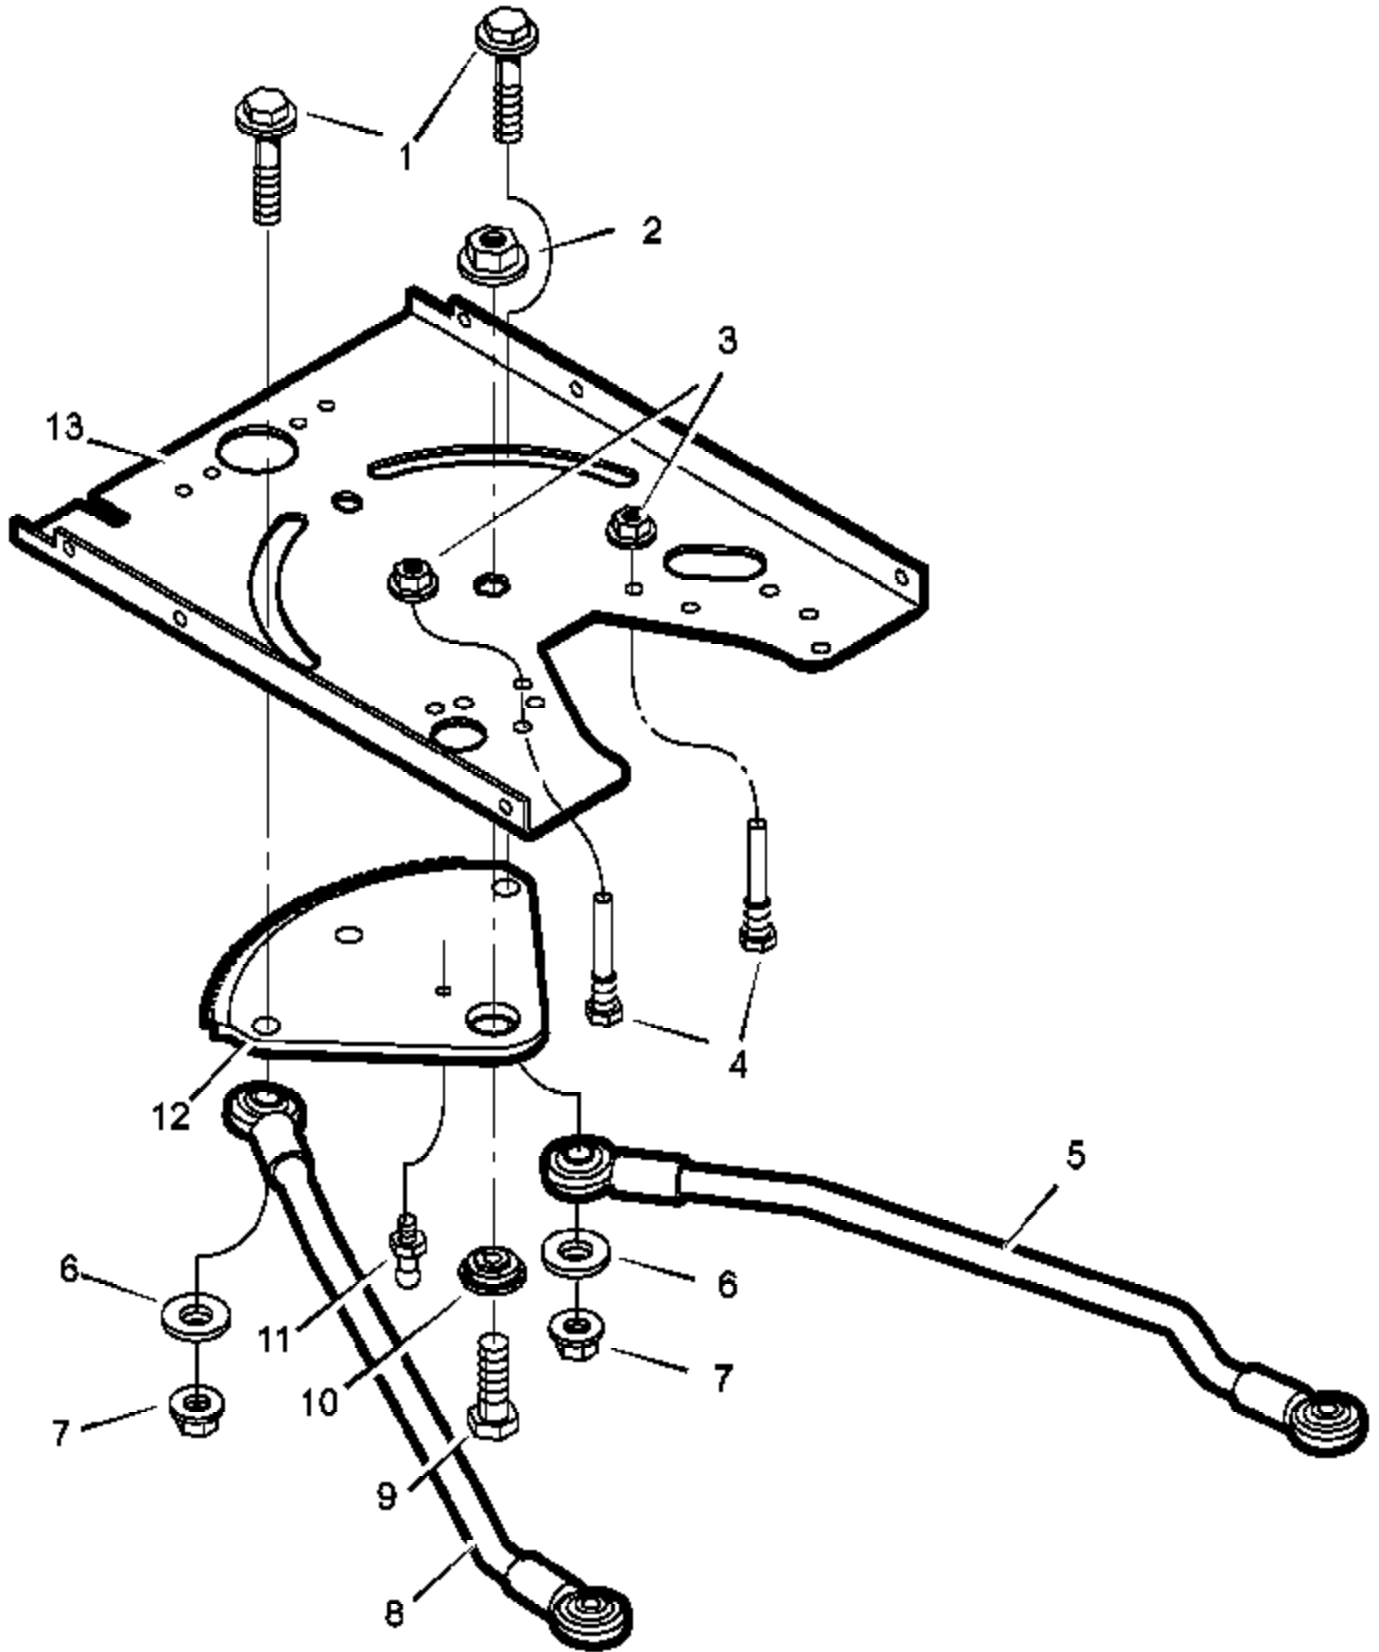

Ref #	Part Number	Qty	Description
1	094223		Dash
2	26X270		Screw
3	094219		Bearing, Upper Steering
4	26X239		Screw
5	093007E700		Panel, Side Access
6	095081		Channel, Support
7	26X263		Screw
8	26X249		Screw
9	095082		Support, Dash
10	094221E700		Plate, Dash
12	093215E549		Hood
13	009X47		Bolt, Shoulder
14	092542		Grille (Includes Lens)
15	092539		Lens, Right
16	092540		Lens, Left
17	092541		Brace, Grille
18	093137 Z		Rod, Pivot
19	0031X4		Pin, Hair
20	094069		Container, Battery
21	094194E700		Plate, Lift Detent
22	094680		Cover
23	015X81		Nut
24	094383		Mat, Left
25	094213E700		Support, Left Grille
26	26X249		Screw
27	094212E700		Support, Right Grille
28	094382		Mat, Right
29	095326E549		Deck, Seat
30	44X7653		Decal, Left Hood
	44X7652		Decal, Right Hood
	44X7325		Decal, Warning

Ref #	Part Number	Qty	Description
1	690550E700		Link, Lift
2	015X84		Nut, Flange
3	019X44		Washer
4	017X45		Washer
5	095004		Wingnut
6	094025		Bolt, Gage Wheel
7	092683		Wheel, Gage
8	17X103		Washer
9	031X11		Pin, Hair
10	009X52		Bolt, Shoulder
11	094055E700		Bracket, Rear Suspension
12	095194		Pin, Hanger
13	094996		Rod, Deck Suspension
14	017X91 Z		Washer
15	091925		Spacer
16	092137		Roller
17	030X49		Pin, Cotter
18	094604E700		Stiffener
20	26X249		Screw
21	0031X4		Pin, Hair
22	690539E700		Hanger, Front
23	094158 Z		Rod, Front Hanger
24	028X23		Cap, Push
25	092159 Z		Rod, Deflector
26	166X34		Spring
27	092100		Deflector, Chute
28	019X44		Lockwasher
29	17X103		Washer

Ref #	Part Number	Qty	Description
1	009X62		Bolt, Shoulder
2	15X113		Nut, Lock
3	015X79		Nut, Flange
4	094384		Guide, Screw
5	690146E700		Link, Left Drag
6	17X168		Washer
7	015X84		Nut, Flange
8	690145E700		Link, Right Drag
9	001X84		Bolt
10	690180		Bearing, Sector Gear
11	092530		Fitting, Lub
12	690147E700		Gear, Sector
13	690167E700		Plate, Steering