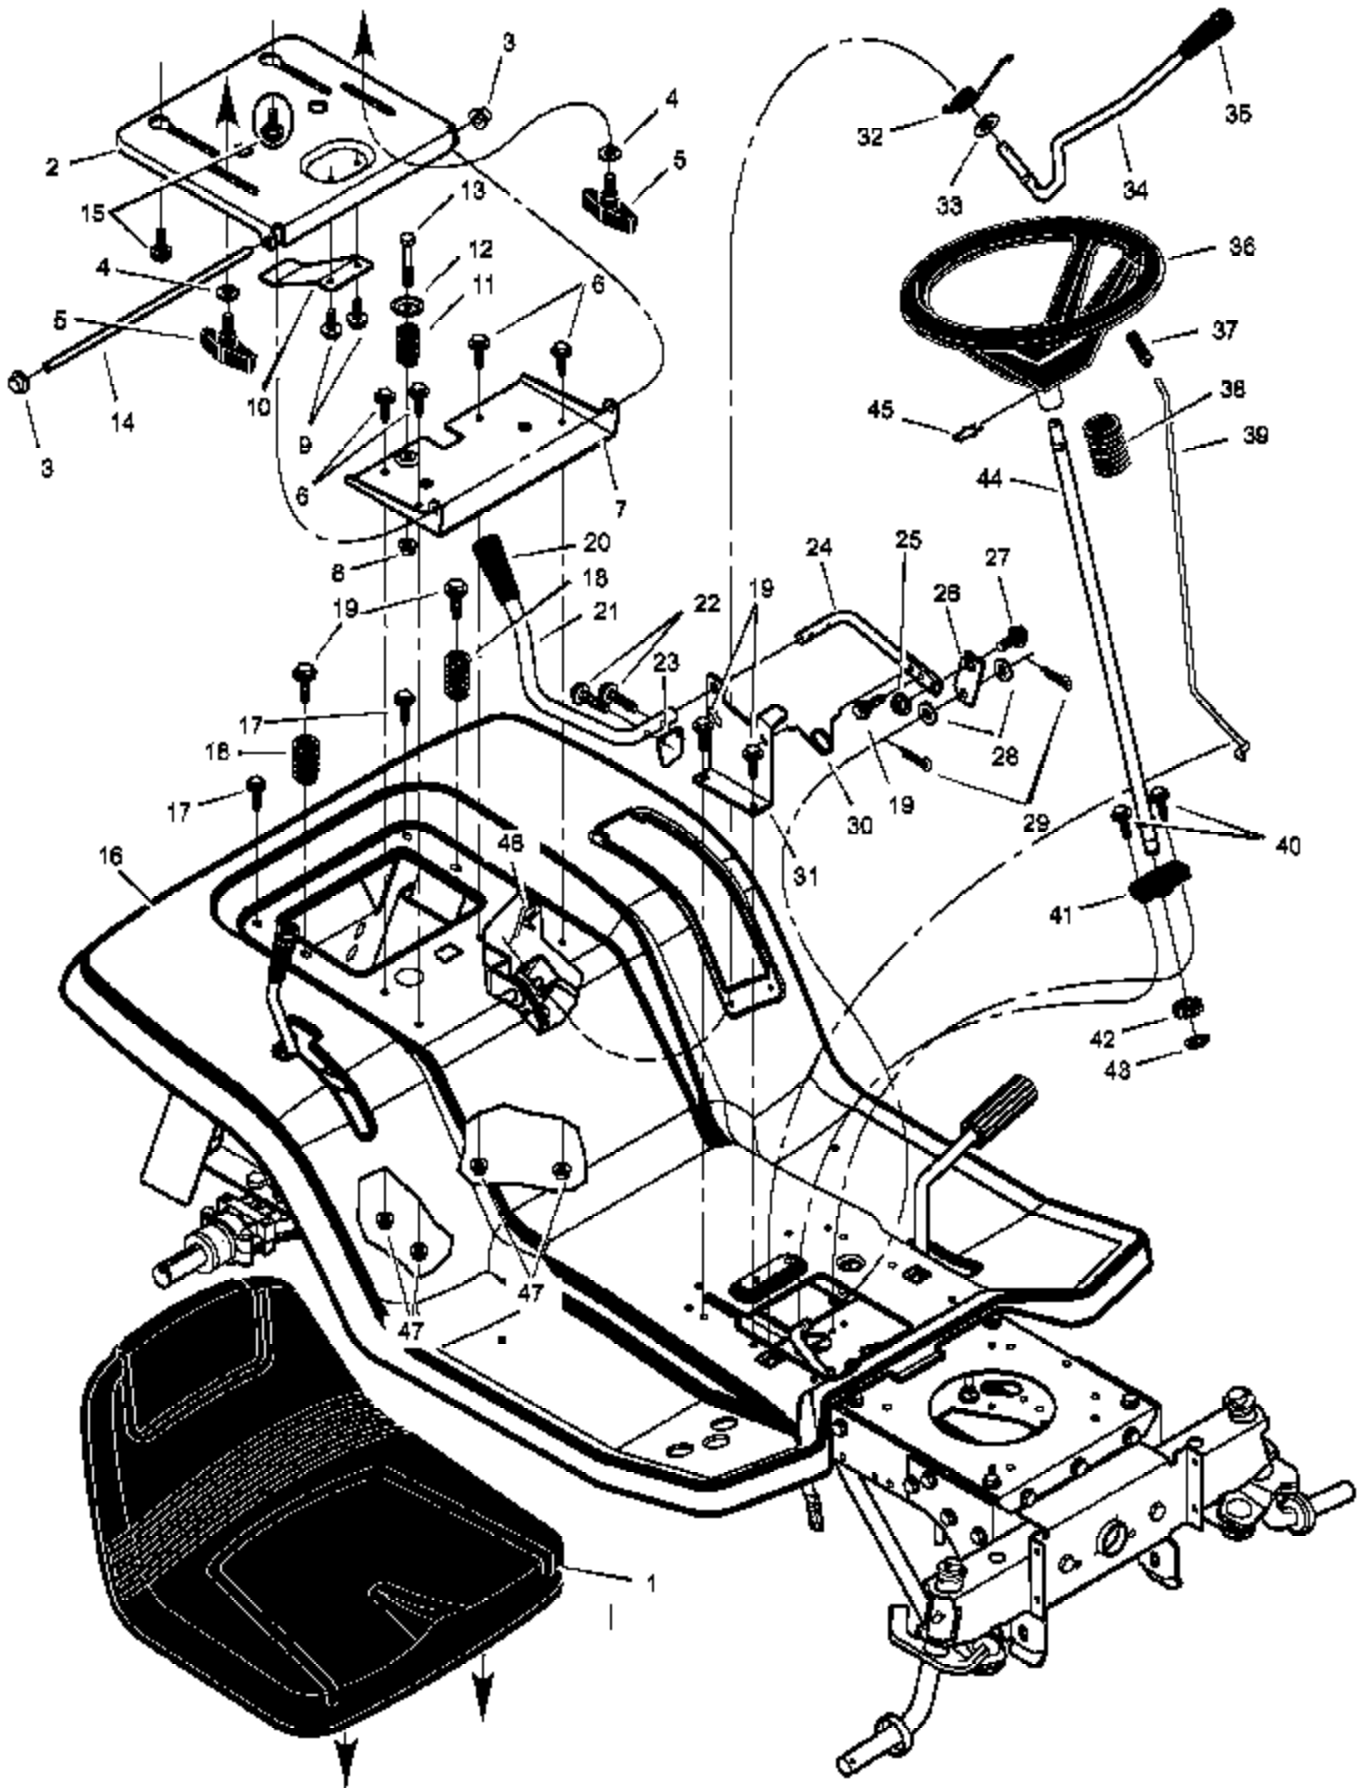

Ref #	Part Number	Qty	Description
1	094163		Seat
2	094154E700		Support, Seat
3	028X23		Push-On Cap
4	017X47		Washer
5	094160		Bolt, Wing
6	001X45		Bolt
7	094153E700		Bracket, Pivot
8	15X123		Nut
9	26X229		Screw
10	094057		Spring, Leaf
11	164X31		Spring
12	094155 Z		Washer, Cup
13	009X55		Bolt
14	094156 Z		Rod, Pivot
15	009X56		Bolt, Shoulder
16	095326E549		Deck, Seat
17	26X263		Screw
18	164X30		Spring
19	26X249		Screw
20	092698		Grip
21	094217 Z		Handle, PTO
22	0025X3		Screw
23	094022 Z		Paddle, Switch
24	094017 Z		Lever, PTO
25	015X84		Nut
26	094004 Z		Link, PTO
27	009X39		Shoulder, Bolt
28	017X57		Washer
29	030X20		Pin, Cotter
30	166X39		Spring
31	094018E700		Bracket, PTO
32	166X40		Spring
33	17X103		Washer
34	690533		Handle, Lift
35	092697		Grip
36	094591		Wheel, Steering
37	091079		Grip
38	054789		Bellows
39	095005 Z		Rod, Parking Brake
40	26X267		Screw
41	094124		Bearing, Lower
42	690183		Gear, Pinion
43	011X25		E-Ring
44	094127		Shaft, Steering
45	094131		Clip, Retainer
46	0031X4		Pin, Cotter
47	15X123		Nut
	F-99720		Manual and Parts List