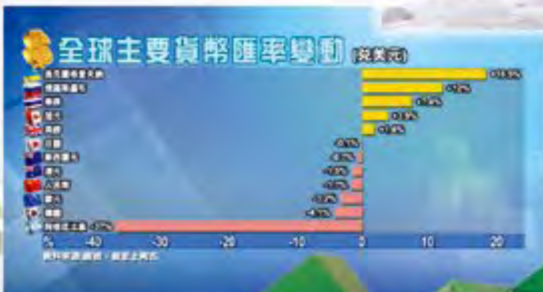

招商局港口特約：

財經

熱話

HANG SENG INDEX :HSI
GMT+8

影響明年香港新股市場因素？

- 中美貿易
- 經濟問題
- 香港社會事件

LONGINES
MASTERS

HONG KONG
FEB 14-16, 2020