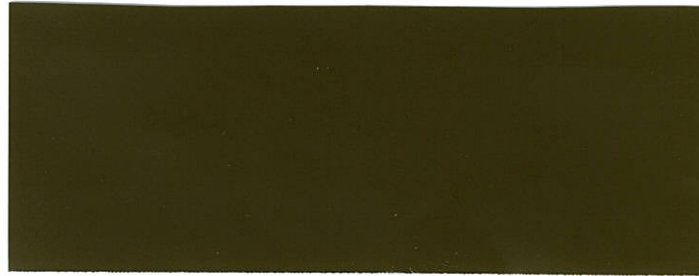

SAGE CANYON RANCH

SCHEME 7

COLOR 1 FASCIA/TRIM: SW 6104 KAFFEE