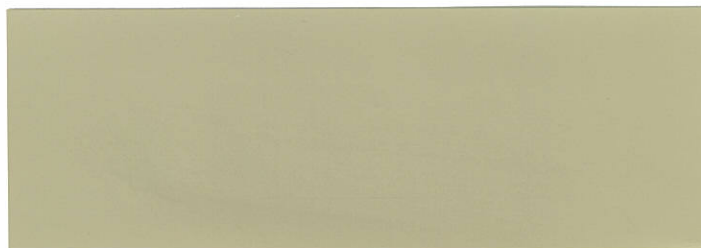

## SCHEME 2

COLOR 1 FASCIA/TRIM: SW 7027 WELLBRED BROWN

COLOR 2 OFF- WHITE FASCIA/TRIM: SW 7567 NATURAL TAN

COLOR 3 STUCCO: SW 7548 PORTICO

COLOR 4 TRIM: SW 6151 QUIVER TAN

COLOR 5 ACCENT: SW 6068 BREVITY BROWN