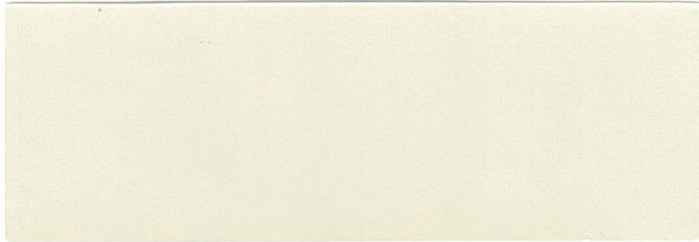

## SCHEME 1

COLOR 1 FASCIA/TRIM: SW 0038 PEWTER

COLOR 2 OFF- WHITE FASCIA/TRIM: SW 7567 NATURAL TAN

COLOR 3 STUCCO: SW 7521 DORMER BROWN

COLOR 4 TRIM: SW 2806 ROOKWOOD BROWN

COLOR 5 ACCENT: SW 6209 RIPE OLIVE