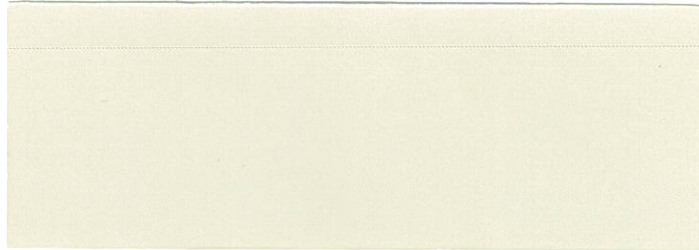

COLOR 2 OFF- WHITE FASCIA/TRIM: SW 7567 NATURAL TAN