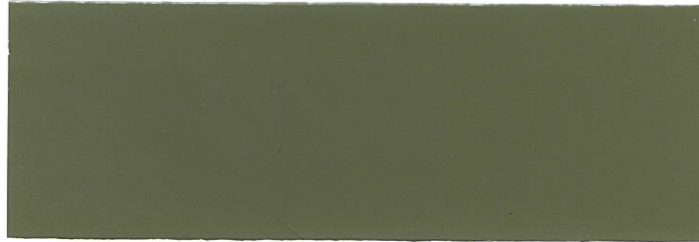

SAGE CANYON RANCH

SCHEME 1

COLOR 1 FASCIA/TRIM: SW 0038 PEWTER