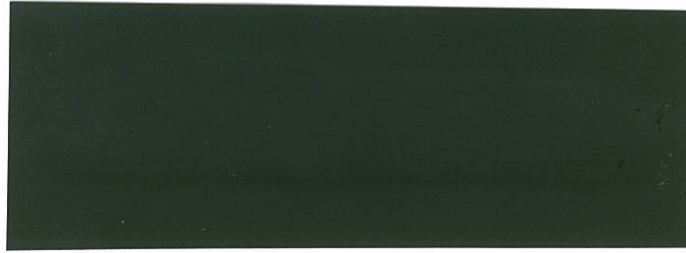

SAGE CANYON RANCH

SCHEME 5

COLOR 1 FASCIA/TRIM: SW 7645 THUNDER GRAY