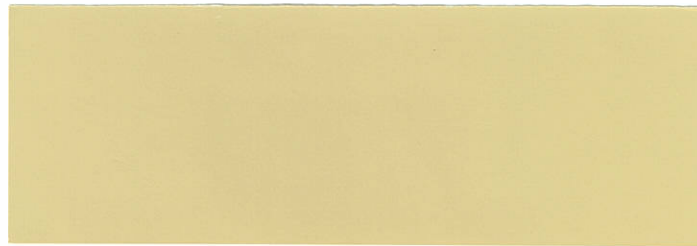

## SCHEME 5

COLOR 1 FASCIA/TRIM: SW 7645 THUNDER GRAY

COLOR 2 OFF- WHITE FASCIA/TRIM: SW 7567 NATURAL TAN

COLOR 3 STUCCO: SW 7689 ROW HOUSE TAN

COLOR 4 TRIM: SW 2823 ROOKWOOD CLAY

COLOR 5 ACCENT: SW 6062 RUGGED BROWN