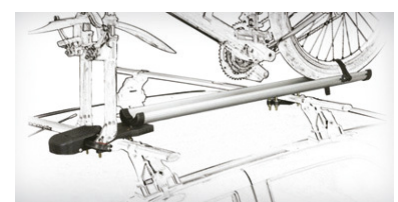

Porta bicicleta techo SNK

EQ.1260