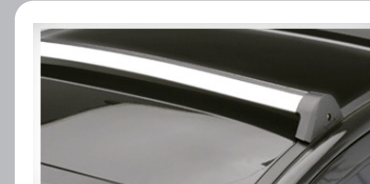

Rack de techo

EQ.6280