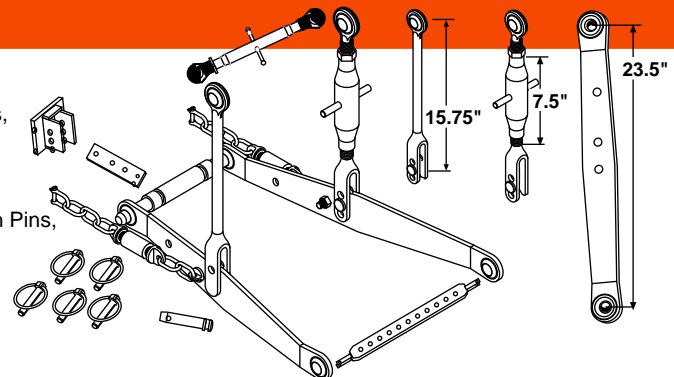

Fits: YM1510, 1510D

S.70547

Top Link Bracket

(A=4 7/8", B=4", C=1 15/16", D=5 7/8")

Fits: YM 1510

S.70548

Top Link Bracket

(A=7 1/8", B=6 3/16", C=1 9/16",
D=3 15/16", E=2 9/16", F=13/16")