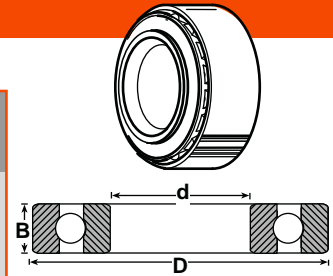

Deep Groove Ball Bearings - Single Row

Series 60

	d mm	D mm	B mm	Sparex No Open	Sparex No ZZ	Sparex No 2RS	Yanmar No	Kubota No
6000	10	26	8	-	-	S.18032	-	8101-06000
6001	12	28	8	-	-	S.18033	-	8101-06001
6002	15	32	9	-	-	S.18034	-	8101-06002
6003	17	35	10	-	-	S.18035	-	8101-06003***
6004	20	42	12	-	S.18020	S.18036	-	8101-06004***
6005	25	47	12	-	S.18021	S.18037	24101-060054*	8101-06005*
6006	30	55	13	-	S.18022	S.18038	24101-060064/24104-060064	8101-06006*
6007	35	62	14	S.18007	-	S.18039	24101-060074*	8101-06007*
6008	40	68	15	-	S.18024	S.18040	24101-060054*	8101-06008*
6009	45	75	16	-	S.18025	S.18041	24101-060094*	8101-06009*
6010	50	80	16	S.18010	-	S.18042	24101-060104*	8101-06010*
6011	55	90	18	S.18011	-	S.18043	-	8101-06011*
6012	60	95	18	-	-	S.18044	24101-060124*	8101-06012*
6013	65	100	18	-	-	S.18045	-	8101-06013
6014	70	110	20	-	S.18030	S.18046	-	8101-06014
6015	75	115	20	S.18015	S.18031	S.18047	-	8101-06015
6016	80	125	20	S.57941	-	-	-	8101-06016*

NOTE

- Open: No Seals
- ** ZZ: 2 Metal Shields
- ***2RS: 2 Rubber Shields

If an Open Bearing is needed, use a 2RS and remove the rubber shields.