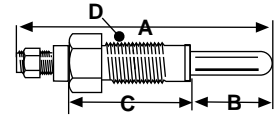

Gasket Set

Replaces:
Fits: E16, E18, E21, E23, E25

S.70576

Glow Plug (A=2.60", B=.75", C=1.32", D=M12x1.25")

Replaces: 6101-8321-00
Fits: E1802, E1804, E2002,
E2004, E2302, E2304

S.70577

Glow Plug - Double Filament (A=81.6mm, B=22.5mm, C=45mm, D=M10x1.25)