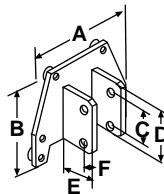

S.70548

Top Link Bracket

(A=7 1/8", B=6 3/16", C=1 9/16",
D=3 15/16", E=2 9/16", F=13/16")

Fits: YM 1100, 1300, 1401