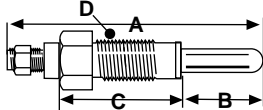

S.70577

Glow Plug - Double Filament (A=81.6mm, B=22.5mm, C=45mm, D=M10x1.25)

Replaces: 2401-8201-00
Fits: E16, E18, (E23 Spin-on
Fuel Filter Type Model), E25