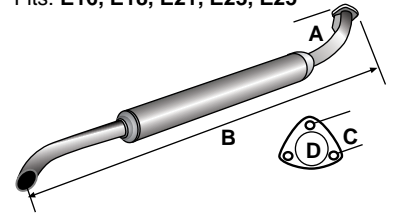

S.20319

Muffler - Silver Finish (A=4.25", B=40", C=1.88", D=2.87")

Replaces: 2401-1650-00
Fits: E16, E18, E21, E23, E25

Model

Oil Filter

Fuel Filter

Air Filter-Outer

Air Filter-Inner

Hydraulic

E14

S.61814
2401-7501-00
6331-7111-01

S.61806
8113-0002-00

E16, E18

S.61814
2401-7501-00
6331-7111-01

S.61812
2401-2511-00
Spin-on Type

S.61806
8113-0002-00

E1802, E1804

S.61814
2401-7501-00
6331-7111-01

S.61810
8118-4005-00

S.61806
8113-0002-00

E2002, E2004

S.61814
2401-7501-00
6331-7111-01

S.61810
8118-4005-00

E21

S.76893
2201-7501-01

S.61812
2401-2511-00
Spin-on Type

S.61806
8113-0002-00

E23

S.76893
2201-7501-01

S.61812
2401-2511-00
Spin-on Type

S.61807
8112-3002-00

E2302, E2304

S.61814
2401-7501-00
6331-7111-01

S.61810
8118-4005-00

E25

S.76893
2201-7501-01

S.61812
2401-2511-00
Spin-on Type

S.61807
8112-3002-00