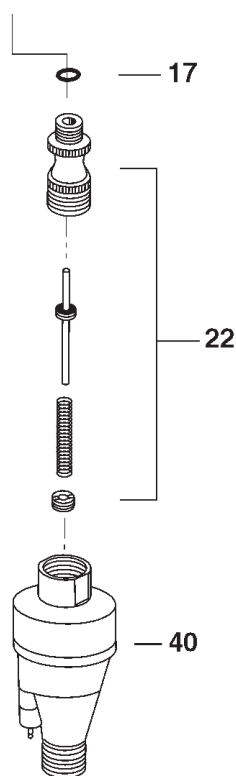

Kustom Hi-Line HP-CH

CODE	OLD CODE	DESCRIPTION	MODEL	REF.	SMP*
I 110 2	08532030	Needle Cap	HP-KCH	1	10,00
I 140 3	08532020	Nozzle Cap 0.30 mm	HP-KCH	2	20,00
I 080 8	98535440	Nozzle Set 0.30 mm	HP-KCH	6	41,00
I 605 1	08012600	O Ring (2 Pcs.)	HP-KCH	8	6,00
I 718 1	08535380	Lid Cup	HP-KCH	12	14,00
I 545 3	98534670	Main Lever	HP-KCH	14	14,00
I 190 2	98532460	O Ring	HP-KCH	15	6,00
I 190 1	98530440	Air Control Valve	HP-KCH	16	20,00
I 725 1	98535400	Needle Packing Set (PTFE)	HP-KCH	27	10,00
I 715 1	98530410	Needle Chucking Guide	HP-KCH	31	14,00
I 715 2	08534370	Needle Spring	HP-KCH	33	35,00
I 770 1	98531410	Spring Guide	HP-KCH	34	10,00
I 075 3	08532040	Fluid Needle Set 0.30mm	HP-KCH	36	14,00
I 120 1	08531080	Needle Chucking Nut	HP-KCH	37	6,00
I 155 6	98534430	Preset Cap Handle Set	HP-KCH	39	41,00
I 145 1	03906830	Air Valve Packing	HP-KCH	17	6,00
I 030 4	08532260	Air Valve Set	HP-KCH	22	41,00
F A450	VIMFA450	Pistol Grip Filter	All Models	40	24,00
I 165 1	08530060	Spanner	HP-KCH	45	6,00

All prices exclude local VAT.