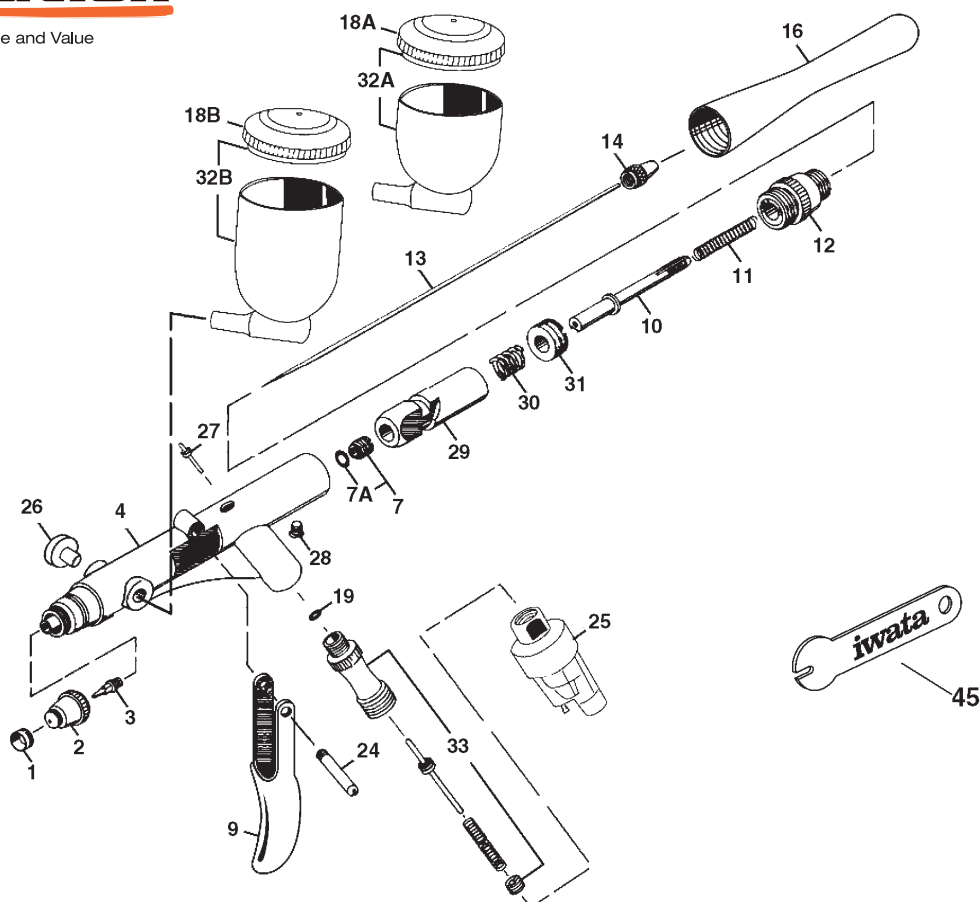

iwata
Revolution

Quality, Performance and Value

Revolution HP-TR0 / HP-TR1 / HP-TR2

CODE	OLD CODE	DESCRIPTION	MODEL	REF.	SMP*
I 701 3	98530590	Needle Cap 0.3 mm	HP-TR1	1	6,00
I 701 1	98535390	Needle Cap 0.5 mm	HP-TR2	1	6,00
I 702 2	98531590	Nozzle Cap 0.30 mm	HP-TR1	2	14,00
I 702 1	98530400	Nozzle Cap 0.5 mm	HP-TR2	2	14,00
I 704 2	98532590	Nozzle Set 0.30 mm	HP-TR1	3	26,00
I 704 1	98531400	Nozzle Set 0.5 mm	HP-TR2	3	26,00
-	-	Gun Body	All Models	4	N.A.
I 725 2	98532630	Needle Packing Screw	HP-TR1/HP-TR2	7	14,00
I 150 2		Needle Packing O Ring	HP-TR1/HP-TR2	7A	6,00
I 145 1	03906830	Air Valve Packing	HP-TR1/HP-TR2	19	6,00
I 712 1	98531600	Air Valve Set	HP-TR1/HP-TR2	33	41,00
I 713 1	98533610	Valve Rod	HP-TR1/HP-TR2	27	14,00
I 714 1	98534600	Trigger	HP-TR1/HP-TR2	9	83,00
I 715 1	98530610	Needle Chucking Guide	HP-TR1/HP-TR2	10	14,00
I 770 3	98534610	Spring	HP-TR1/HP-TR2	11	6,00
I 770 2	98535610	Spring Guide	HP-TR1/HP-TR2	12	26,00

CODE	OLD CODE	DESCRIPTION	MODEL	REF.	SMP*
I 717 4	98533640	Needle Set 0.30 mm	HP-TR1	13	14,00
I 717 5	08014590	Needle Set 0.5 mm	HP-TR2	13	14,00
I 120 2		Needle Chucking Nut	HP-TR1/HP-TR2	14	6,00
I 719 2	98532450	Ergonomic Handle	HP-TR1/HP-TR2	16	20,00
I 718 1	08535380	Lid Cup	HP-TR1	18a	14,00
I 718 2	98531620	Lid	HP-TR2	18b	35,00
I 720 1	VIM0704	Gravity Side Cup 1/3 Oz.	HP-TR1	32a	41,00
I 070 6	13409460	Gravity Side Cup 1/2 Oz.	HP-TR2	32b	41,00
I 045 2	08534010	Blanking Cover	HP-TR1/HP-TR2	26	6,00
I 730 1	98531610	Slide Cam	HP-TR1/HP-TR2	29	83,00
I 730 2	98532610	Slide Cam Spring	HP-TR1/HP-TR2	30	10,00
I 731 1	98533630	Main Body Ring	HP-TR1/HP-TR2	31	20,00
I 731 2	98532600	Screw	HP-TR1/HP-TR2	28	6,00
I 714 2	98535600	Trigger Stud	HP-TR1/HP-TR2	24	14,00
F A450		Pistol Grip Filter	HP-TR1/HP-TR2	25	24,00
I 165 1	08530060	Spanner	HP-TR1/HP-TR2	45	6,00

All prices exclude local VAT.