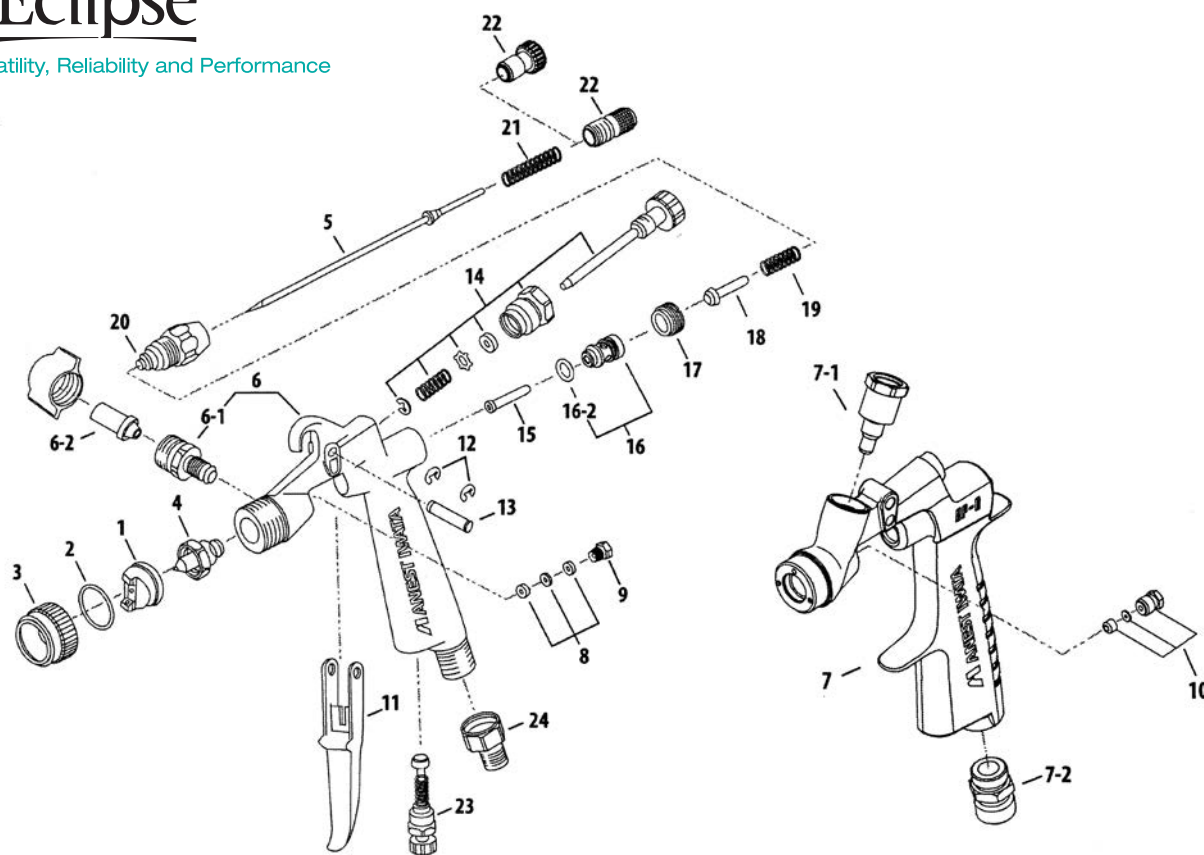

iwata Eclipse

Ultimate Versatility, Reliability and Performance

Eclipse HP-G3 / HP-G5

CODE	OLD CODE	DESCRIPTION	MODEL	REF.	SMP*
I 600 4	98537160	Air Cap 0.3 mm	HP-G3	1	110,00
I 600 5	98537110	Air Cap 0.5 mm	HP-G5	1	110,00
I 600 2	93558600	Air Cap Packing	HP-G3/G5	2	6,00
I 600 3	03559600	Air Cap Cover Ring	HP-G3/G5	3	14,00
I 604 5	98537170	Nozzle Set 0.3 mm	HP-G3	4	83,00
I 604 6	98537120	Nozzle Set 0.5 mm	HP-G5	4	83,00
I 617 5	98537180	Needle Set	HP-G3/G5	5	35,00
-	-	Gun Body	HP-G3/G5	7	N.A.
I 650 1	93753530	Fluid Nipple	HP-G3/G5	7-1	20,00
I 680 1		Air Nipple	HP-G3/G5	7-2	10,00
I 640 1		Needle Packing Set	HP-G3/G5	10	20,00
I 233 1	03162890	Trigger	HP-G3/G5	11	14,00
I 332 1	03912030	E Stopper (2 Pcs./Pk)	HP-G3/G5	12	6,00
I 234 1	03167890	Trigger Stud	HP-G3/G5	13	6,00
I 625 2	93748530	Pattern Adj. Set	HP-G3/G5	14	61,00
I 202 3	03006880	Air Valve Shaft	HP-G3/G5	15	14,00
I 205 2	03912880	Air Valve Seat Set	HP-G3/G5	16	35,00
I 660 1	06638005	O Ring	HP-G3/G5	16-2	6,00
I 205 3	03011880	Air Valve Seat Screw	HP-G3/G5	17	6,00

CODE	OLD CODE	DESCRIPTION	MODEL	REF.	SMP*
I 202 2	03013880	Air Valve	HP-G3/G5	18	14,00
I 206 2	03012880	Air Valve Spring	HP-G3/G5	19	6,00
I 208 2	03936880	Fluid Adj. Guide Set	HP-G3/G5	20	35,00
I 225 2	03015880	Needle Spring	HP-G3/G5	21	10,00
I 670 1	93754530	Fluid Adj. Knob	HP-G3/G5	22	14,00
I 626 2	93845531	Air Adjustment	HP-G3/G5	23	35,00
	14018180D	PC 51 D Cup (220 ml)	HP-G3/G5		38,00
	14018190D	PC 61 D Cup (130 ml)	HP-G3/G5		34,00

All prices exclude local VAT.