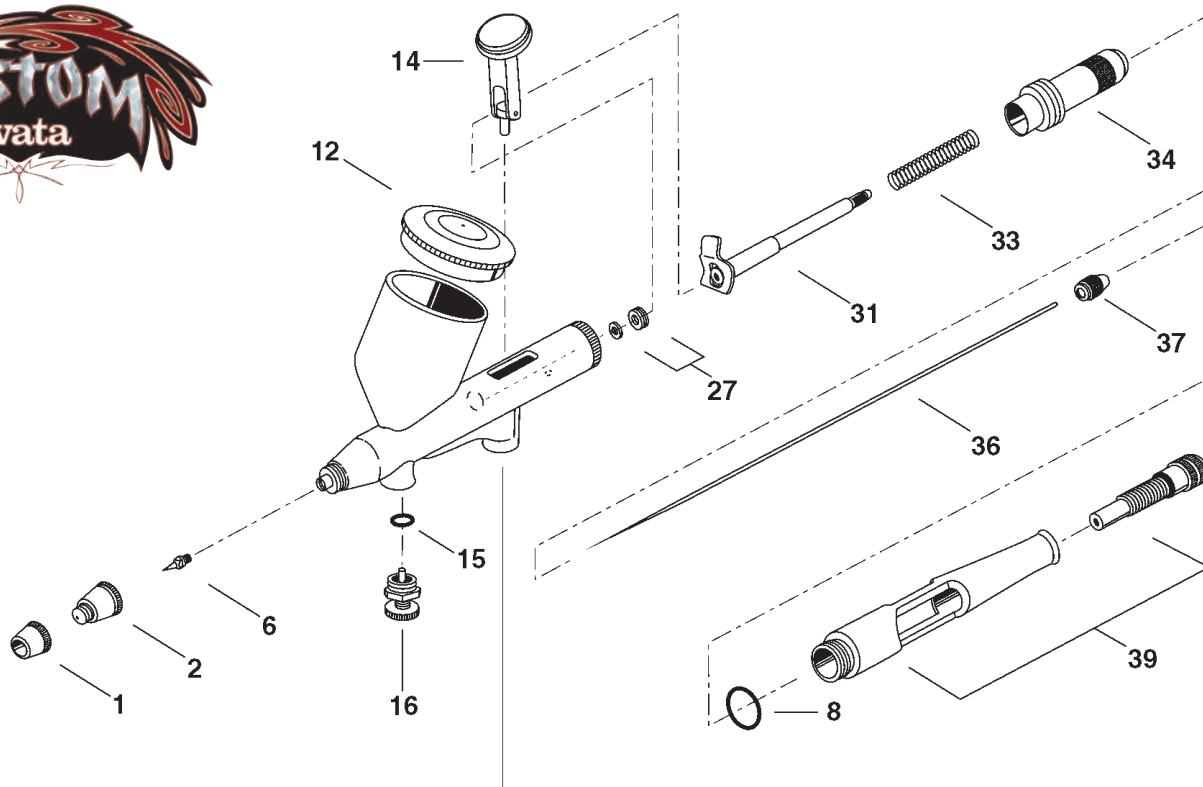

Kustom Hi-Line HP-CH

CODE	OLD CODE	DESCRIPTION	MODEL	REF.	SMP*
I 110 2	08532030	Needle Cap	HP-KCH	1	10,00
I 140 3	08532020	Nozzle Cap 0.30 mm	HP-KCH	2	20,00
I 080 8	98535440	Nozzle Set 0.30 mm	HP-KCH	6	41,00
I 605 1	08012600	O Ring (2 Pcs.)	HP-KCH	8	6,00
I 718 1	08535380	Lid Cup	HP-KCH	12	14,00
I 545 3	98534670	Main Lever	HP-KCH	14	14,00
I 190 2	98532460	O Ring	HP-KCH	15	6,00
I 190 1	98530440	Air Control Valve	HP-KCH	16	20,00
I 725 1	98535400	Needle Packing Set (PTFE)	HP-KCH	27	10,00
I 715 1	98530410	Needle Chucking Guide	HP-KCH	31	14,00
I 715 2	08534370	Needle Spring	HP-KCH	33	35,00
I 770 1	98531410	Spring Guide	HP-KCH	34	10,00
I 075 3	08532040	Fluid Needle Set 0.30mm	HP-KCH	36	14,00
I 120 1	08531080	Needle Chucking Nut	HP-KCH	37	6,00
I 155 6	98534430	Preset Cap Handle Set	HP-KCH	39	41,00
I 145 1	03906830	Air Valve Packing	HP-KCH	17	6,00
I 030 4	08532260	Air Valve Set	HP-KCH	22	41,00
F A450	VIMFA450	Pistol Grip Filter	All Models	40	24,00
I 165 1	08530060	Spanner	HP-KCH	45	6,00

All prices exclude local VAT.