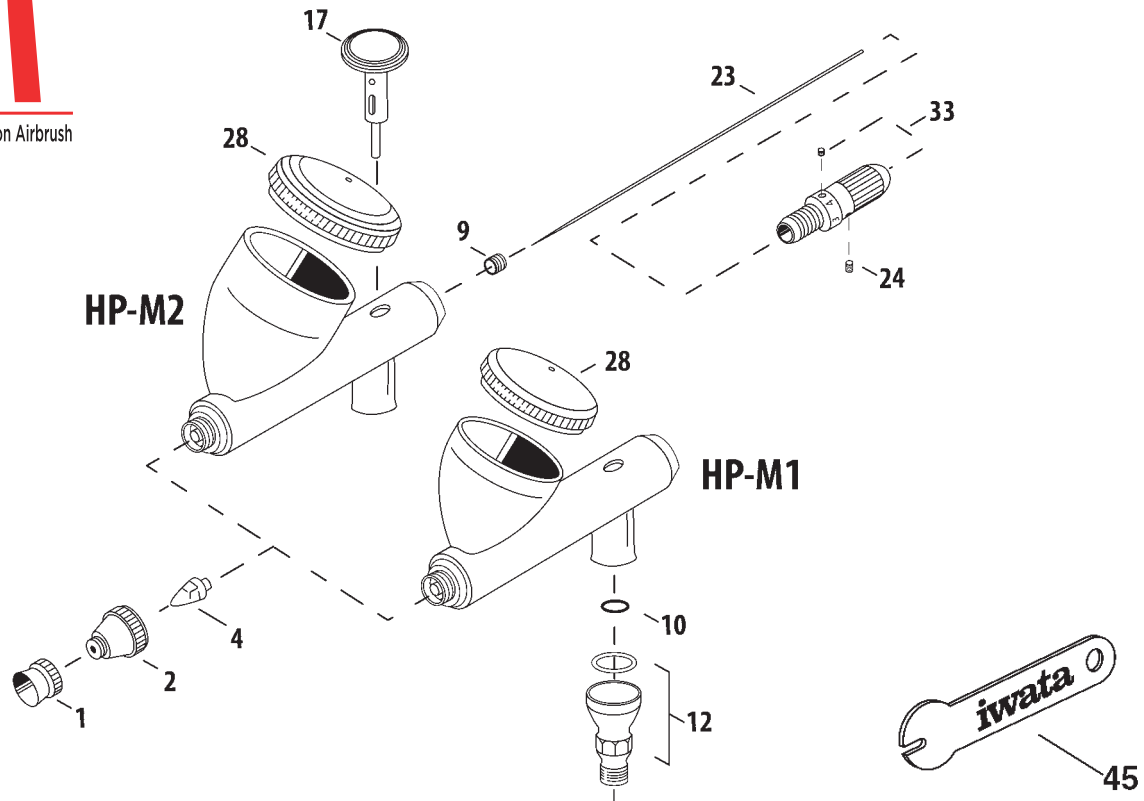

iwata
Revolution

M

Gravity-Feed Single-Action Airbrush

Mini Line HP-M1 / HP-M2

CODE	OLD CODE	DESCRIPTION	MODEL	REF.	SMP**
I 701 4	98536350	Needle Cap 0.3 mm	HP-M1	1	6,00
I 701 5	98536220	Needle Cap 0.4 mm	HP-M2	1	6,00
I 702 4	98536360	Nozzle Cap 0.3 mm	HP-M1	2	14,00
I 702 5	98536230	Nozzle Cap 0.4 mm	HP-M2	2	14,00
I 704 4	98536370	Nozzle Set 0.3 mm	HP-M1	4	26,00
I 704 5	98536240	Nozzle Set 0.4 mm	HP-M2	4	26,00
I 725 4	98535400	Needle Packing Set (Ptfе)	HP-M1/M2	9	10,00
I 145 1	93906830	Piston O Ring	HP-M1/M2	10	6,00
I 712 2		Air Valve Set	HP-M1/M2	12	35,00
I 714 3	98536400	Main Lever	HP-M1/M2	17	14,00
I 717 6	98536410	Needle Set 0.3 mm	HP-M1	23	26,00
I 717 7	98536250	Needle Set 0.4 mm	HP-M2	23	26,00
I 715 3	98536420	Needle Chucking Nut	HP-M1/M2	24	6,00
I 718 3	98536300	Lid	HP-M1	28	14,00
I 718 4	98535380	Lid	HP-M2	28	14,00
I 722 2		Fluid Adj. Valve	HP-M1/M2	33	35,00
I 765 1	98530060	Spanner	HP-M1/M2	45	6,00

All prices exclude local VAT.