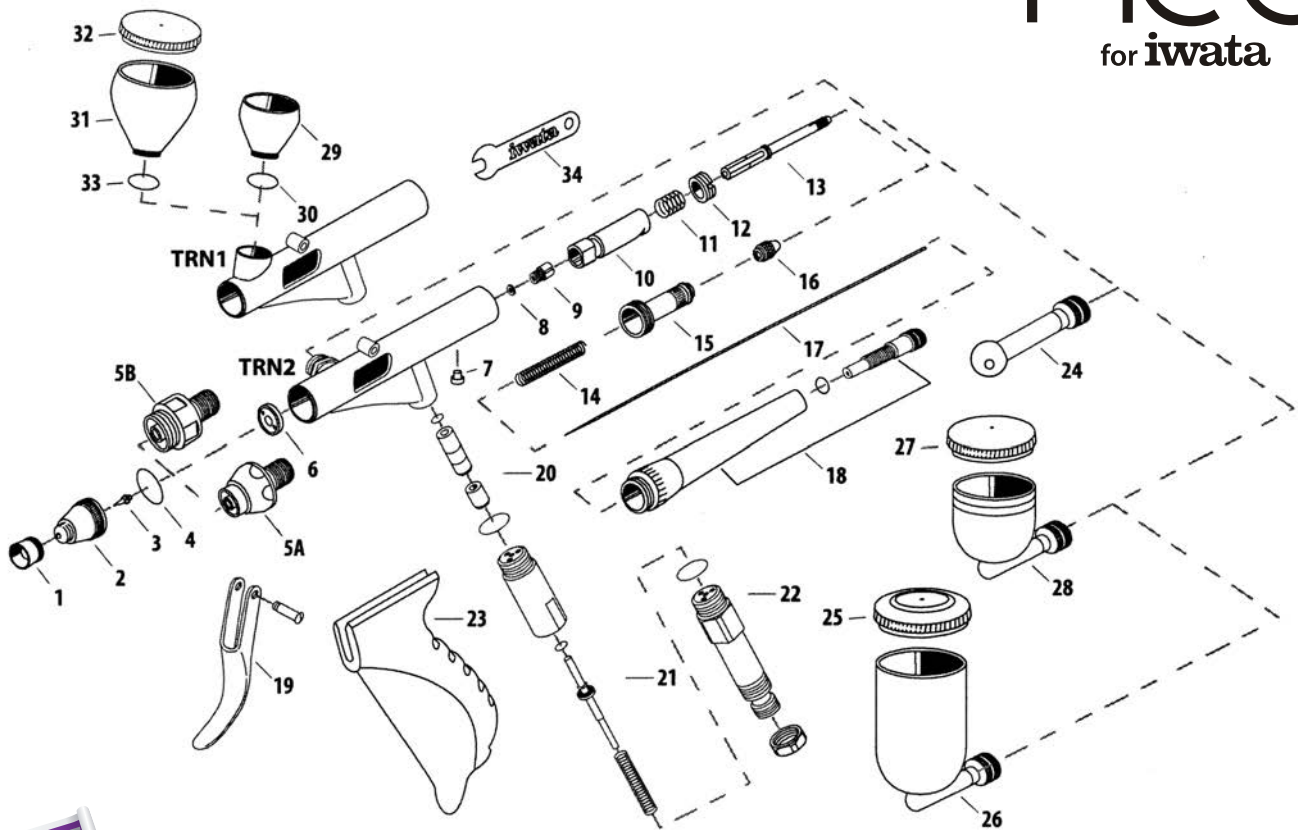

CODE	DESCRIPTION	MODEL	REF.	SMP*
N 110 2	Needle Cap	HP-TRN1/TRN2	1	7,00
N 140 4	Nozzle Cap 0.50 mm	HP-TRN2	2	7,00
N 140 3	Nozzle Cap 0.35 mm	HP-TRN1	2	7,00
N 080 4	Nozzle 0.50 mm	HP-TRN2	3	15,00
N 080 3	Nozzle 0.35 mm	HP-TRN1	3	15,00
N 150 4	O-Ring Nozzle Cap 0.50 mm	HP-TRN2	4	7,00
N 150 3	O-Ring Nozzle Cap 0.35 mm	HP-TRN1	4	7,00
N 170 2	Head Base	HP-TRN1	5A	7,00
N 170 3	Head Base	HP-TRN2	5B	7,00
N 150 5	O-Ring Head Base	HP-TRN1/TRN2	6	7,00
N 131 2	Main Body Ring Screw	HP-TRN1/TRN2	7	7,00
N 150 7	O-Ring Needle Packing	HP-TRN1/TRN2	8	7,00
N 125 2	Needle Packing Screw	HP-TRN1/TRN2	9	7,00
N 130 1	Slide Cam	HP-TRN1/TRN2	10	7,00
N 130 2	Spring Slide Cam	HP-TRN1/TRN2	11	7,00
N 131 1	Main Body Ring	HP-TRN1/TRN2	12	7,00
N 115 2	Needle Chucking Guide	HP-TRN1/TRN2	13	7,00
N 135 2	Spring Ndl Chk Guide	HP-TRN1/TRN2	14	7,00
N 170 2	Spring Guide	HP-TRN1/TRN2	15	7,00
N 120 2	Needle Chucking Nut	HP-TRN1/TRN2	16	7,00

CODE	DESCRIPTION	MODEL	REF.	SMP*
N 075 4	Needle 0.50 mm	HP-TRN2	17	11,00
N 075 3	Needle 0.35 mm	HP-TRN1	17	11,00
N 090 2	Handle Cap Set	HP-TRN1/TRN2	18	23,00
N 100 2	Trigger W/Trigger Screw	HP-TRN1/TRN2	19	7,00
N 010 1	Air Piston Set	HP-TRN1/TRN2	20	7,00
N 020 2	Air Valve Set	HP-TRN1/TRN2	21	15,00
N 160 1	Grip Mount/Extension	HP-TRN1/TRN2	22	23,00
N 160 2	Grip	HP-TRN1/TRN2	23	11,00
N 040 1	Bottle Adapter	HP-TRN2	24	15,00
N 095 2	Lid For 15Cc Side Cup	HP-TRN2	25	7,00
N 070 6	Side Cup 15Cc	HP-TRN2	26	23,00
N 095 3	Lid For 7Cc Side Cup	HP-TRN2	27	7,00
N 070 5	Side Cup 7Cc	HP-TRN2	28	23,00
N 070 3	Gravity Cup 3Cc	HP-TRN1	29	15,00
N 071 2	O-Ring For 3Cc Gravity Cup	HP-TRN1	30	7,00
N 070 4	Gravity Cup 7Cc	HP-TRN1	31	23,00
N 095 1	Lid For 7Cc Gravity Cup	HP-TRN1	32	7,00
N 071 3	O-Ring For 7Cc Gravity Cup	HP-TRN1	33	7,00
N 165 1	Spanner	HP-TRN1/TRN2	34	7,00

All prices exclude local VAT.