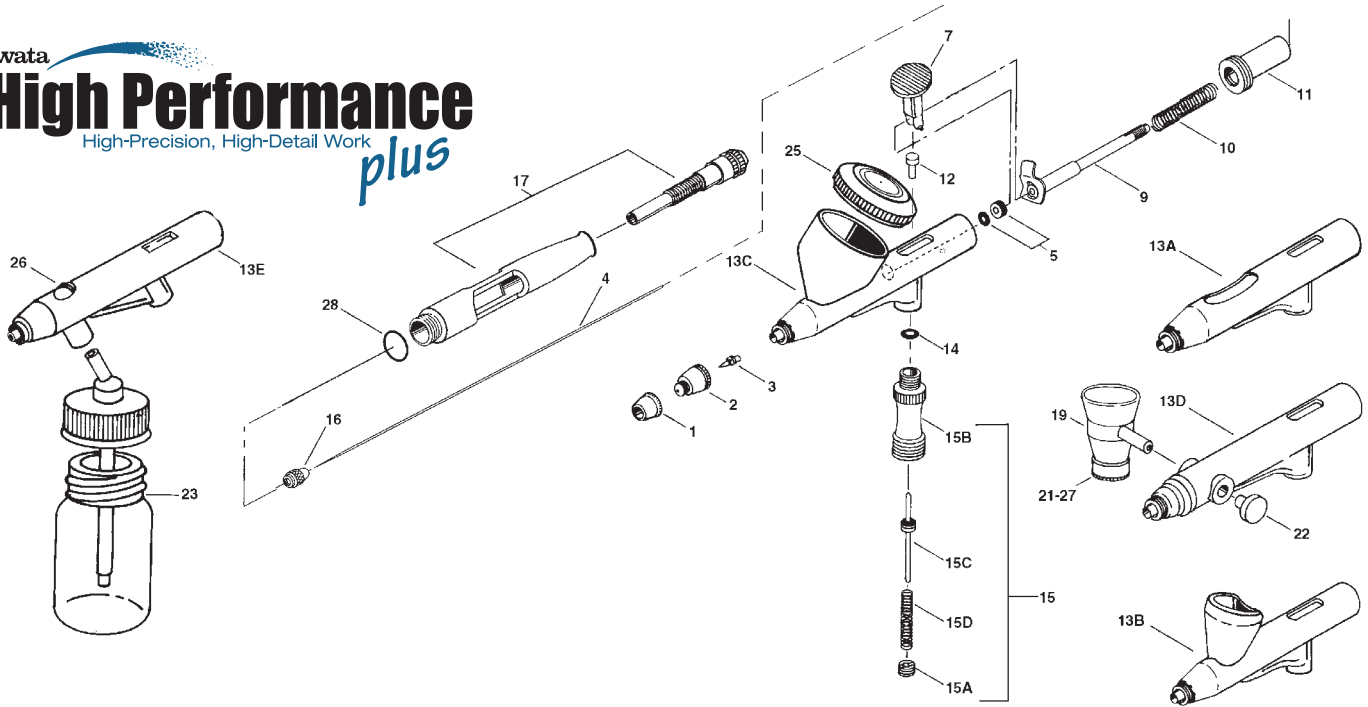

iwata
High Performance
High-Precision, High-Detail Work
plus

HI Performance Plus HP-AP /HP-BP / HP-BCP / HP-SBP

CODE	OLD CODE	DESCRIPTION	MODEL	REF.	SMP*
I 110 1	08531030	Needle Cap	HP-AP/BP/SBP	1	10,00
I 110 2	08532030	Needle Cap	HP-CP/BCP	1	10,00
I 140 1	08530020	Nozzle Cap 0.2 mm	HP-AP/BP/SBP	2	20,00
I 140 3	08532020	Nozzle Cap 0.30 mm	HP-CP/BCP	2	20,00
I 080 7	98531430	Fluid Nozzle Set 0.2 mm	HP-AP/BP/SBP	3	41,00
I 080 8	98535440	Nozzle Set 0.30 mm	HP-CP/BCP	3	41,00
I 075 1	08530030	Fluid Needle Set 0.2 mm	HP-AP/BP/SBP	4	14,00
I 075 3	08532040	Fluid Needle Set 0.30 mm	HP-CP/BCP	4	14,00
I 125 7	98535400	Needle Packing Set (PTFE)	HP-CP/BCP	5	10,00
I 725 1	98532430	Needle Packing Set (PTFE)	HP-AP/BP/SBP	5	10,00
I 100 1	08532070	Main Lever	HP-AP/BP/SBP	7	20,00
I 100 2	08532240	Main Lever	HP-CP	7	20,00
I 100 3	08535020	Main Lever Piston	HP-BCP	7	41,00
I 115 7	98533430	Needle Chucking Guide W/Auxiliary Lever	HP-AP/BP/SBP	9	14,00
I 715 1	98530410	Needle Chucking Guide W/Auxiliary Lever	HP-CP/BCP	9	14,00
I 135 2	08531060	Needle Spring	HP-AP/BP/SBP	10	6,00
I 135 3	08532120	Needle Spring	HP-CP/BCP	10	6,00
I 170 6	98530550	Spring Guide	HP-AP/BP/SBP	11	14,00
I 770 1	98531410	Spring Guide	HP-CP/BCP	11	10,00
I 175 1	08532140	Piston	HP-AP/BP/CP/SBP	12	6,00
-	-	Gun Body	All Models	13 A-B-C D-E	N.A.
I 145 1	03906830	Air Valve Packing	HP-AP/BP/CP/SBP/BCP	14	6,00
I 030 1	08534280	Air Valve Set	HP-AP/BP/SBP	15	41,00
I 030 4	08532260	Air Valve Set	HP-CP/BCP	15	41,00

CODE	OLD CODE	DESCRIPTION	MODEL	REF.	SMP*
I 025 1		Air Valve Guide	HP-AP/BP/CP/SBP/BCP	15A	6,00
I 020 1		Air Valve Body	HP-AP/BP/CP/SBP/BCP	15B	20,00
I 015 1		Air Valve	HP-AP/BP/CP/SBP/BCP	15C	10,00
I 015 4		Air Valve	HP CP/HP BCP	15C	10,00
I 035 1		Air Valve Spring	HP-AP/BP/CP/SBP/BCP	15D	6,00
I 120 1	08531080	Needle Chucking Nut	HP-AP/BP/CP/SBP/BCP	16	6,00
I 155 5	98531550	Preset Cap Handle Set	HP-AP/BP/SBP	17	41,00
I 155 6	98534430	Preset Cap Handle Set	HP-CP/BCP	17	41,00
I 070 3	13409130	Side Cup 1/8 Oz.	HP-SBP	19	41,00
I 070 4		Side Cup W/Lid 1/4 Oz.	HP-SBP	19	41,00
I 070 6		Gravity Cup 1/2 Oz.	HP-SBP	19	41,00
I 095 6		Lower Lid	HP-SBP	21	10,00
I 045 2	08534010	Blanking Cover	HP-SBP	22	6,00
I 405 2	VIM4052	Glass Bottle Set W/Lid 3/4 Oz.	HP-BCP	23	41,00
I 618 1	08535380	Lid Cup	HP-CP	25	14,00
I 095 7		Lid	HP-SBP	25	10,00
I 045 1		Blanking Screw	HP-BCP	26	10,00
I 605 1	08012600	O Ring (2 Pcs.)	HP-AP/BP/CP/SBP/BCP	28	6,00
I 165 1	08530060	Spanner	HP-AP/BP/CP/SBP/BCP	45	6,00
I 195 1		Conversion Kit (Nozzle 0.3Mm To 0.4 mm)	HP-CP/BCP		83,00
I 105 0		Crown Cap	HP-AP/BP/CP/SBP/BCP		20,00
I 160 3	13409060	Quick Fit Set (Qd & Adaptor)	HP-AP/BP/CP/SBP/BCP		17,00
I 160 4	13409450	Quick Fit Adaptor	HP-AP/BP/CP/SBP/BCP		8,00
J 001		Adaptor (Iwata Airbrushes To Paasche Air Hose)	HP-AP/BP/CP/SBP/BCP		9,00
J 002		Adaptor (Iwata Airbrushes To T&C/Badger Air Hoses)	HP-AP/BP/CP/SBP/BCP		9,00
I 450 1S		Side-Feed Bottle 1Oz. - Clear	HP-SBP		10,00
I 450 2S		Side-Feed Bottle 2Oz. - Clear	HP-SBP		10,00
I 470 1S		Side-Feed Bottle 2Oz. - Hs	HP-SBP		10,00
I 470 2S		Side-Feed Bottle 2Oz. - Hs	HP-SBP		10,00

All prices exclude local VAT.