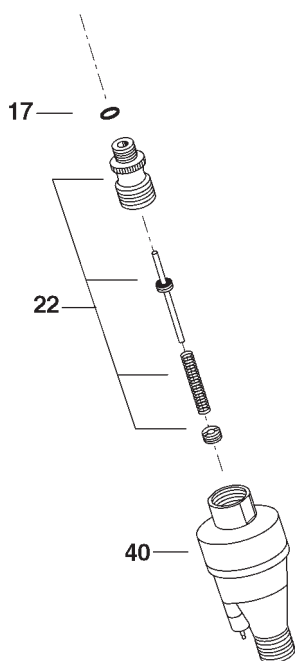

## Kustom HP-TH

CODE	OLD CODE	DESCRIPTION	MODEL	REF.	SMP*
I 110 7	98532650	Cover Ring	HP-TH	4	14,00
I 110 5	98530650	Air Cap (Flat Pattern)	HP-TH	5A	41,00
I 110 6	98531650	Air Cap (Round Pattern)	HP-TH	5B	41,00
I 081 1	98533650	Nozzle Set 0.50 mm	HP-TH	6	41,00
I 082 1	98534650	Head Cap	HP-TH	7	61,00
I 083 1	98531670	O Ring	HP-TH	8	6,00
I 150 7	98530670	Cup Packing	HP-TH	10	6,00
I 070 8	HPA-CB1	Cup Set	HP-TH	11	61,00
I 718 2	98531620	Lid	HP-TH	12	35,00
I 714 2	98535600	Trigger Stud	HP-TH	13	14,00
I 714 1	98534600	Trigger	HP-TH	14	83,00
I 190 2	98532460	O Ring	HP-TH	15	6,00
I 190 1	98530440	Air Control Valve	HP-TH	16	20,00
I 731 2	98532600	Screw	HP-TH	24	6,00
I 125 8	98530660	Needle Packing Set	HP-TH	27	20,00
I 730 1	98531610	Slide Cam	HP-TH	28	83,00
I 730 2	98532610	Slide Cam Spring	HP-TH	29	10,00
I 731 1	98533630	Main Body Ring	HP-TH	30	20,00
I 715 2	98530610	Needle Chucking Guide	HP-TH	31	35,00
I 770 3	98534610	Spring	HP-TH	33	6,00
I 170 7	98531660	Spring Guide	HP-TH	34	26,00
I 075 7	98532660	Fluid Needle Set 0.50 mm	HP-TH	36	14,00
I 120 1	08531080	Needle Chucking Nut	HP-TH	37	6,00
I 155 9	98533660	Preset Cap Handle Set	HP-TH	39	41,00
I 145 1	03906830	Air Valve Packing	HP-TH	17	6,00
I 712 1	98531600	Air Valve Set	HP-TH	22	41,00
I 713 1	98533610	Valve Rod	HP-TH	23	14,00
F A450	VIMFA450	Pistol Grip Filter	All Models	40	24,00
I 165 1	08530060	Spanner	HP-TH	45	6,00
K 200	VIMK200	Handle Grip	HP-TH	-	21,00