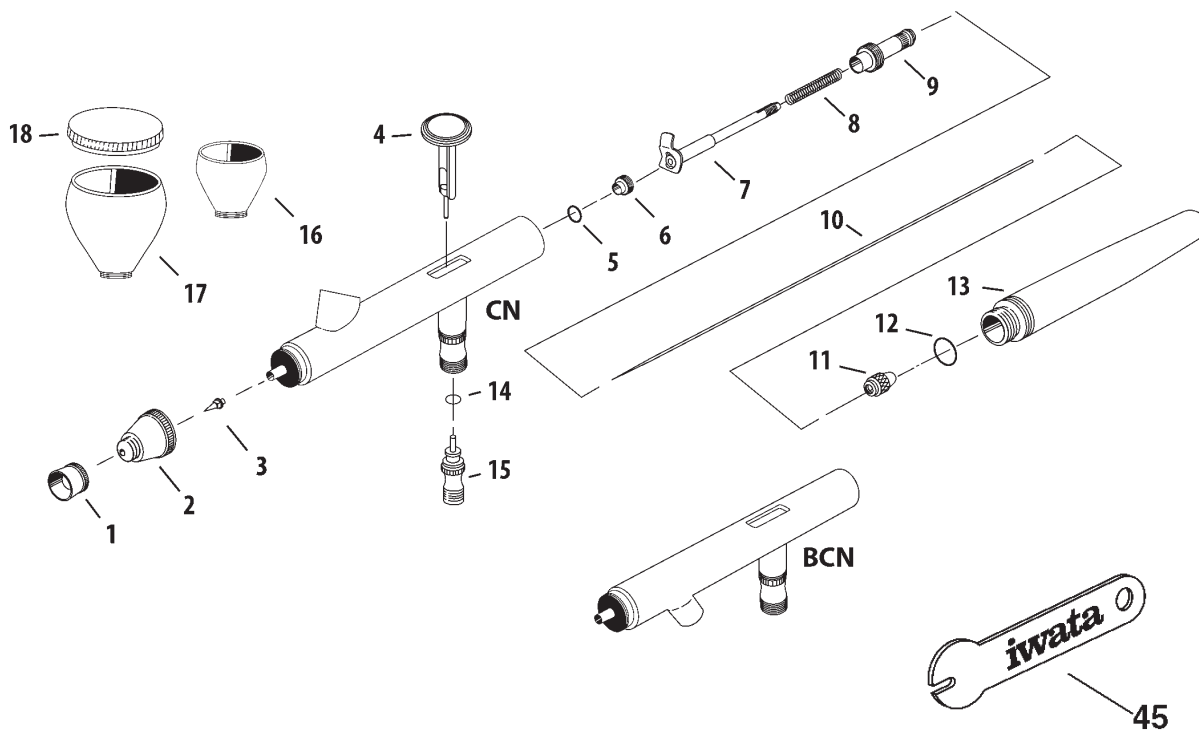

Neo HP-CN / HP-BCN

CODE	OLD CODE	DESCRIPTION	MODEL	REF.	SMP*
N 110 1	98532700	Needle Cap	HP-CN/BCN	1	7,00
N 140 1	98532710	Nozzle Cap 0.35 mm	HP-CN	2	7,00
N 140 2	98532900	Nozzle Cap 0.5 mm	HP-BCN	2	7,00
N 080 1	98532720	Nozzle Set 0.35 Mm	HP-CN	3	15,00
N 080 2	98532910	Nozzle Set 0.5 Mm	HP-BCN	3	15,00
N 100 1	98532770	Main Lever	HP-CN/BCN	4	7,00
N 150 1	98532730	O Ring	HP-CN/BCN	5	7,00
N 125 1	98532740	Needle Packing Screw	HP-CN/BCN	6	7,00
N 115 1	98532780	Needle Chucking Guide	HP-CN/BCN	7	7,00
N 135 1	98532790	Needle Spring	HP-CN/BCN	8	7,00
N 170 1	98532800	Spring Guide	HP-CN/BCN	9	7,00
N 075 1	98532810	Needle Set 0.35 Mm	HP-CN	10	7,00
N 075 2	98532920	Needle Set 0.5 Mm	HP-BCN	10	7,00
N 120 1	98532820	Needle Chucking Nut	HP-CN/BCN	11	7,00
N 105 1	98532830	O Ring	HP-CN/BCN	12	7,00
N 090 1	98532840	Handle	HP-CN/BCN	13	15,00
N 150 2	98532750	O Ring	HP-CN/BCN	14	7,00
N 020 1	98532760	Air Valve Set	HP-CN/BCN	15	7,00
N 070 1	98532850	Cup 1/4 Oz.	HP-CN	16	15,00
N 075 2	98532860	Cup 1/2 Oz.	HP-CN	17	7,00
N 095 4	98532880	Lid Cup	HP-CN	18	7,00
I 470 1	VIMA4701	Bottle Set (1 Oz./28 Ml)	HP-BCN	31	8,00
I 165 1	98532870	Spanner	HP-CN/BCN	45	6,00

All prices exclude local VAT.