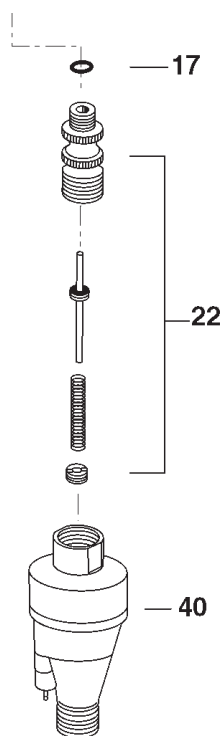

Kustom Micron HP-CM

CODE	OLD CODE	DESCRIPTION	MODEL	REF.	SMP*
I 535 1D	08531190	Needle Crown Cap	HP-KCM	1	20,00
I 535 2C	08530190	Nozzle Cap 0.23 mm	HP-KCM	2	41,00
I 535 2B	08530210	Nozzle Set 0.23 mm	HP-KCM	6	61,00
I 535 1A	08530250	Head Cap	HP-KCM	7	110,00
I 580 2	08535180	O Ring	HP-KCM	8	14,00
I 535 2	08534250	Head Cap Set 0.23 mm	HP-KCM	9	170,00
I 718 1	08535380	Lid Cup	HP-KCM	12	14,00
I 545 3	98534670	Main Lever	HP-KCM	14	14,00
I 190 2	98532460	O Ring	HP-KCM	15	6,00
I 190 1	98530440	Micro Air Control Valve	HP-KCM	16	20,00
I 590 2	98533550	Needle Packing Set (Ptfе)	HP-KCM	27	20,00
I 115 7	98533430	Needle Chucking Guide W/Auxiliary Lever	HP-KCM	31	14,00
I 565 2	98533580	Spring Guide	HP-KCM	32	14,00
I 570 1	08531230	Needle Spring	HP-KCM	33	10,00
I 575 1	08533330	Needle Spring Adj.	HP-KCM	34	29,00
I 540 3	98535450	Needle Set 0.23 mm	HP-KCM	36	26,00
I 120 1	08531080	Needle Chucking Nut	HP-KCM	37	6,00
I 585 3	98534550	Preset Cap Handle (Single)	HP-KCM	39	61,00
I 580 1	08535190	O Ring	HP-KCM	17	10,00
I 510 1	98902100	Air Valve Set	HP-KCM	22	59,00
FA 450	VIMFA450	Pistol Grip Filter	HP-KCM	40	24,00
I 165 1	08530060	Spanner	HP-KCM	45	6,00

All prices exclude local VAT.