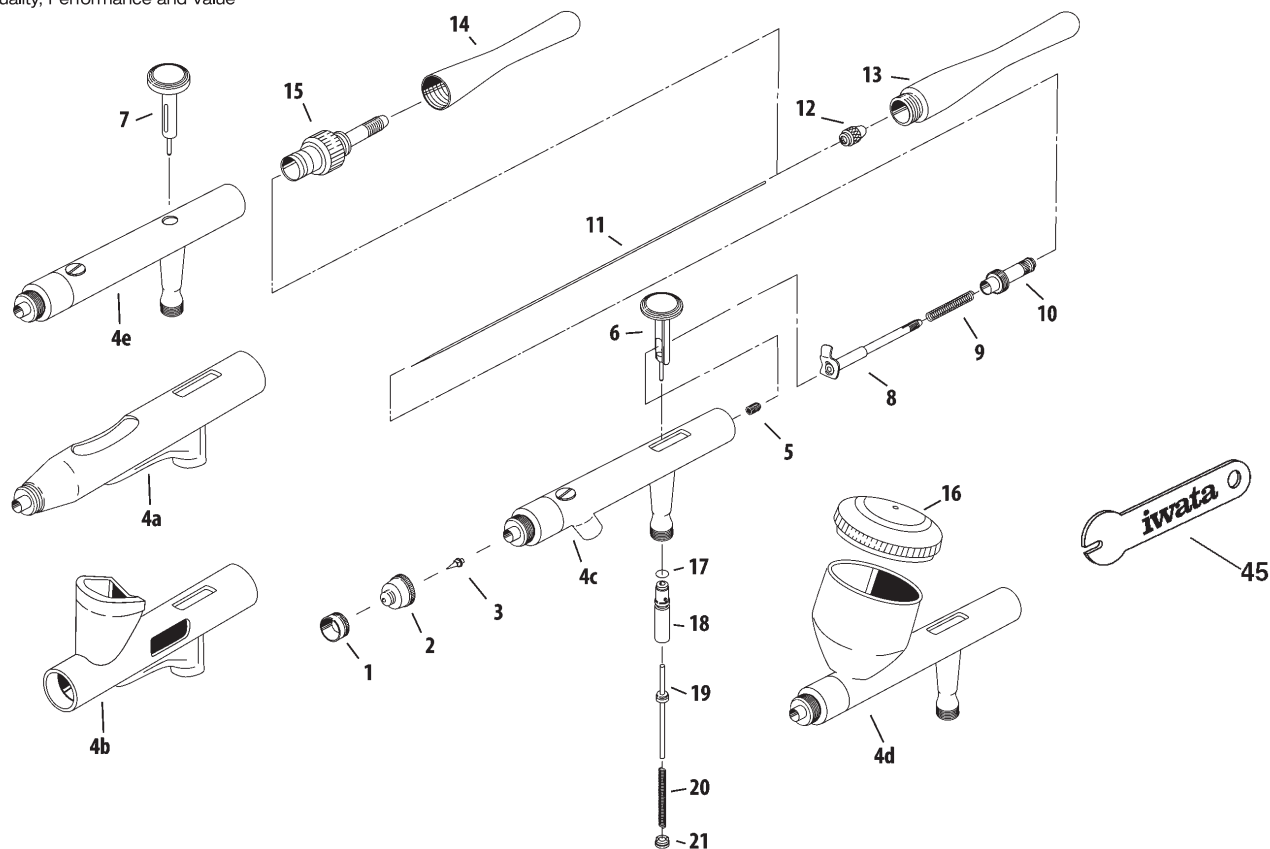

iwata Revolution

Quality, Performance and Value

Revolution HP-AR / HP-BR / HP-CR / HP-SAR / HP-BCR

CODE	OLD CODE	DESCRIPTION	MODEL	REF.	SMP*
I 701 1	98535390	Needle Cap 0.5 mm	HP-CR/BCR/SAR	1	6,00
I 701 2	98530590	Needle Cap 0.3 mm	HP-AR/BR	1	6,00
I 702 1	98530400	Nozzle Cap 0.5 mm	HP-CR/BCR/SAR	2	14,00
I 702 2	98531590	Nozzle Cap 0.30 mm	HP-AR/BR	2	14,00
I 704 1	98531400	Nozzle Set 0.5mm	HP-CR/BCR/SAR	3	26,00
I 704 2	98532590	Nozzle Set 0.30 mm	HP-AR/BR	3	26,00
-	-	Gun Body	All Models	4 A-B-C D-E	N.A.
I 725 1	98535400	Needle Packing Set (Ptfe)	HP-CR/BCR/SAR	5	10,00
I 125 7	98532430	Needle Packing Set (Ptfe)	HP-AR/BR	5	10,00
I 612 1	08016590	Main Lever	HP-AR/BR/CR/BCR	6	14,00
I 612 2	98533450	Main Lever	HP-SAR	7	10,00
I 115 7	98533430	Needle Chucking Guide W/Auxiliary Lever	HP-AR/BR/SAR	8	14,00
I 115 1	98530410	Needle Chucking Guide W/Auxiliary Lever	HP-CR/BCR	8	14,00

CODE	OLD CODE	DESCRIPTION	MODEL	REF.	SMP*
I 135 1	08534370	Needle Spring	HP-AR/BR/CR/BCR	9	6,00
I 770 1	98531410	Spring Guide	HP-AR/BR/CR/BCR	10	10,00
I 717 1	08014590	Needle Set 0.5 mm	HP-CR/BCR/SAR	11	10,00
I 717 3		Needle Set 0.3 mm	HP-AR/BR	11	10,00
I 120 1	08531080	Needle Chucking Nut	HP-AR/BR/CR/BCR/SAR	12	6,00
I 719 1	98533410	Ergonomic Handle	HP-AR/BR/CR/BCR	13	20,00
I 719 2	98532450	Ergonomic Handle	HP-SAR	14	20,00
I 155 2		Preset Handle	HP-AR/BR/CR/BCR	13	41,00
I 155 6		Preset Cut-Away Handle	HP-AR/BR/CR/BCR	13	41,00
I 722 1		Fluid Adj. Knob	HP-SAR	15	20,00
I 718 1	08535380	Lid Cup	HP-CR	16	14,00
I 580 1	08535190	O Ring	HP-AR/BR/CR/BCR/SAR	17	10,00
I 608 1	08014600	Air Valve Guide	HP-AR/BR/CR/BCR/SAR	18	10,00
I 609 1	08015600	Air Valve	HP-AR/BR/CR/BCR/SAR	19	6,00
I 035 1	08534210	Air Valve Spring	HP-AR/BR/CR/BCR/SAR	20	6,00
I 611 1	08016600	Air Valve Guide Screw	HP-AR/BR/CR/BCR/SAR	21	6,00
I 765 1	08530060	Spanner	HP-AR/BR/CR/BCR/SAR	45	6,00
I 470 1P	VIM4701P	Translucent Plastic Bottle 1Oz.	HP BCR		8,00

All prices exclude local VAT.