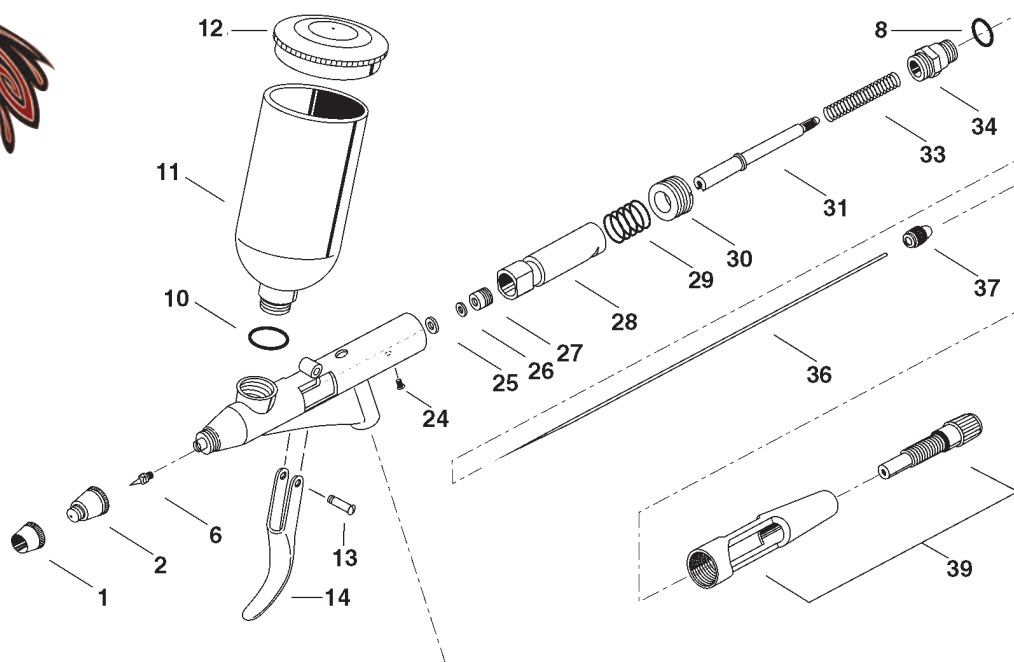

Kustom Revolution HP-TR

CODE	OLD CODE	DESCRIPTION	MODEL	REF.	SMP*
I 701 3	98530590	Needle Cap 0.3 mm	HP-KTR	1	6,00
I 702 2	98531590	Nozzle Cap 0.30 mm	HP-KTR	2	14,00
I 704 2	98532590	Nozzle Set 0.30 mm	HP-KTR	6	26,00
I 605 1	08012600	O Ring (2 Pcs.)	HP-KTR	8	6,00
I 150 7	98530670	Cup Packing	HP-KTR	10	6,00
I 070 7	HPA-CB2	Cup Set	HP-KTR	11	41,00
I 095 9	98547020	Lid	HP-KTR	12	14,00
I 714 2	98535600	Trigger Stud	HP-KTR	13	14,00
I 714 1	98534600	Trigger	HP-KTR	14	83,00
I 731 2	98532600	Screw	HP-KTR	24	6,00
I 725 3	98533600	Needle Packing (PTFE)	HP-KTR	25	10,00
I 150 2	03909830	Needle Packing	HP-KTR	26	6,00
I 725 2	98532630	Needle Packing Screw	HP-KTR	27	14,00
I 730 1	98531610	Slide Cam	HP-KTR	28	83,00
I 730 2	98532610	Slide Cam Spring	HP-KTR	29	10,00
I 731 1	98533630	Main Body Ring	HP-KTR	30	20,00
I 715 2	98530610	Needle Chucking Guide	HP-KTR	31	35,00
I 770 3	98534610	Spring	HP-KTR	33	6,00
I 170 7	98531660	Spring Guide	HP-KTR	34	26,00
I 717 4	98533640	Needle Set 0.30mm	HP-KTR	36	14,00
I 120 1	08531080	Needle Chucking Nut	HP-KTR	37	6,00
I 155 4	98546020	Preset Cap Handle	HP-KTR	39	41,00
I 145 1	03906830	Air Valve Packing	HP-KTR	17	6,00
I 712 1	98531600	Air Valve Set	HP-KTR	22	41,00
I 713 1	98533610	Valve Rod	HP-KTR	23	14,00
F A450	VIMFA450	Pistol Grip Filter	All Models	40	24,00
I 165 1	08530060	Spanner	HP-KTR	45	6,00
K 200	VIMK200	Handle Grip	HP-KTR	-	21,00

All prices exclude local VAT.