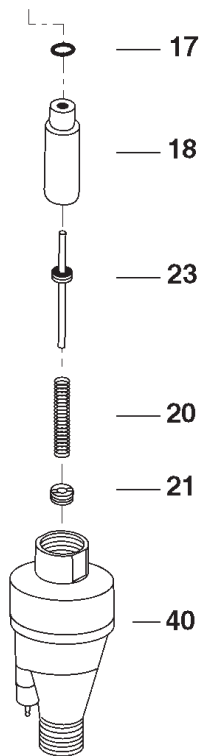

Kustom Eclipse HP-CS

CODE	OLD CODE	DESCRIPTION	MODEL	REF.	SMP*
I 601 1	08017580	Needle Cap	HP-KCS	1	6,00
I 602 2	98533340	Nozzle Cap 0.35 mm	HP-KCS	2	14,00
I 603 1	08015590	Head Cap	HP-KCS	3	14,00
I 604 2	08530390	Nozzle Set 0.35 mm	HP-KCS	6	26,00
I 605 1	08012600	O Ring (2 Pcs.)	HP-KCS	8	6,00
I 618 1	08535380	Lid Cup	HP-KCS	12	14,00
I 612 3	98534670	Main Lever	HP-KCS	14	14,00
I 725 1	98535400	Needle Packing Set (PTFE)	HP-KCS	27	10,00
I 715 1	98530410	Needle Chucking Guide	HP-KCS	31	14,00
I 135 1	08534370	Needle Spring	HP-KCS	33	6,00
I 770 1	98531410	Spring Guide	HP-KCS	34	10,00
I 617 2	08531360	Needle Set 0.35mm	HP-KCS	36	10,00
I 120 1	08531080	Needle Chucking Nut	HP-KCS	37	6,00
I 155 6	98534430	Preset Cap Handle Set	HP-KCS	39	41,00
I 580 1	08535190	O Ring	HP-KCS	17	10,00
I 608 1	08014600	Air Valve Guide	HP-KCS	18	10,00
I 510 4	08534210	Air Valve Spring	HP-KCS	20	10,00
I 611 1	08016600	Air Valve Guide Screw	HP-KCS	21	6,00
I 609 1	08015600	Air Valve	HP-KCS	23	6,00
F A450	VIMFA450	Pistol Grip Filter	All Models	40	24,00
I 630 1	08530060	Spanner	HP-KCS	46	6,00

All prices exclude local VAT.