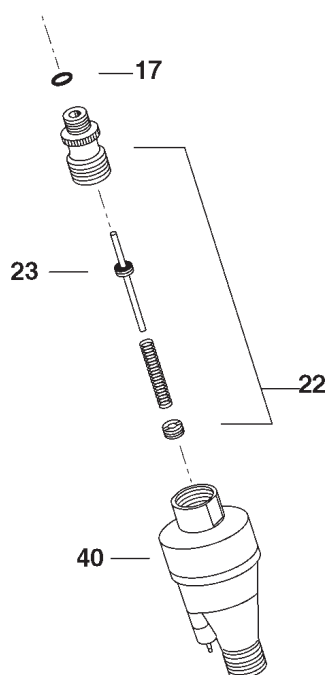

Kustom Revolution HP-TR

CODE	OLD CODE	DESCRIPTION	MODEL	REF.	SMP*
I 701 3	98530590	Needle Cap 0.3 mm	HP-KTR	1	6,00
I 702 2	98531590	Nozzle Cap 0.30 mm	HP-KTR	2	14,00
I 704 2	98532590	Nozzle Set 0.30 mm	HP-KTR	6	26,00
I 605 1	08012600	O Ring (2 Pcs.)	HP-KTR	8	6,00
I 150 7	98530670	Cup Packing	HP-KTR	10	6,00
I 070 7	HPA-CB2	Cup Set	HP-KTR	11	41,00
I 095 9	98547020	Lid	HP-KTR	12	14,00
I 714 2	98535600	Trigger Stud	HP-KTR	13	14,00
I 714 1	98534600	Trigger	HP-KTR	14	83,00
I 731 2	98532600	Screw	HP-KTR	24	6,00
I 725 3	98533600	Needle Packing (PTFE)	HP-KTR	25	10,00
I 150 2	03909830	Needle Packing	HP-KTR	26	6,00
I 725 2	98532630	Needle Packing Screw	HP-KTR	27	14,00
I 730 1	98531610	Slide Cam	HP-KTR	28	83,00
I 730 2	98532610	Slide Cam Spring	HP-KTR	29	10,00
I 731 1	98533630	Main Body Ring	HP-KTR	30	20,00
I 715 2	98530610	Needle Chucking Guide	HP-KTR	31	35,00
I 770 3	98534610	Spring	HP-KTR	33	6,00
I 170 7	98531660	Spring Guide	HP-KTR	34	26,00
I 717 4	98533640	Needle Set 0.30mm	HP-KTR	36	14,00
I 120 1	08531080	Needle Chucking Nut	HP-KTR	37	6,00
I 155 4	98546020	Preset Cap Handle	HP-KTR	39	41,00
I 145 1	03906830	Air Valve Packing	HP-KTR	17	6,00
I 712 1	98531600	Air Valve Set	HP-KTR	22	41,00
I 713 1	98533610	Valve Rod	HP-KTR	23	14,00
F A450	VIMFA450	Pistol Grip Filter	All Models	40	24,00
I 165 1	08530060	Spanner	HP-KTR	45	6,00
K 200	VIMK200	Handle Grip	HP-KTR	-	21,00

All prices exclude local VAT.