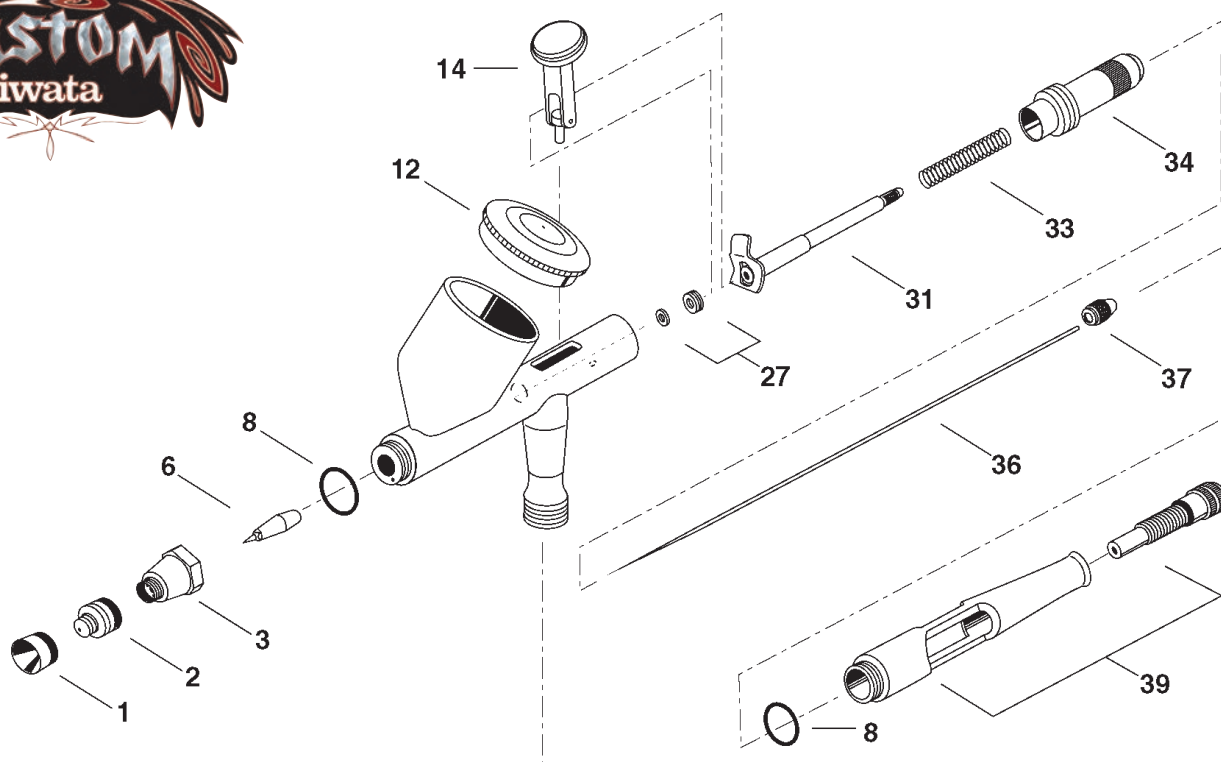

Kustom Eclipse HP-CS

CODE	OLD CODE	DESCRIPTION	MODEL	REF.	SMP*
I 601 1	08017580	Needle Cap	HP-KCS	1	6,00
I 602 2	98533340	Nozzle Cap 0.35 mm	HP-KCS	2	14,00
I 603 1	08015590	Head Cap	HP-KCS	3	14,00
I 604 2	08530390	Nozzle Set 0.35 mm	HP-KCS	6	26,00
I 605 1	08012600	O Ring (2 Pcs.)	HP-KCS	8	6,00
I 618 1	08535380	Lid Cup	HP-KCS	12	14,00
I 612 3	98534670	Main Lever	HP-KCS	14	14,00
I 725 1	98535400	Needle Packing Set (PTFE)	HP-KCS	27	10,00
I 715 1	98530410	Needle Chucking Guide	HP-KCS	31	14,00
I 135 1	08534370	Needle Spring	HP-KCS	33	6,00
I 770 1	98531410	Spring Guide	HP-KCS	34	10,00
I 617 2	08531360	Needle Set 0.35mm	HP-KCS	36	10,00
I 120 1	08531080	Needle Chucking Nut	HP-KCS	37	6,00
I 155 6	98534430	Preset Cap Handle Set	HP-KCS	39	41,00
I 580 1	08535190	O Ring	HP-KCS	17	10,00
I 608 1	08014600	Air Valve Guide	HP-KCS	18	10,00
I 510 4	08534210	Air Valve Spring	HP-KCS	20	10,00
I 611 1	08016600	Air Valve Guide Screw	HP-KCS	21	6,00
I 609 1	08015600	Air Valve	HP-KCS	23	6,00
F A450	VIMFA450	Pistol Grip Filter	All Models	40	24,00
I 630 1	08530060	Spanner	HP-KCS	46	6,00

All prices exclude local VAT.