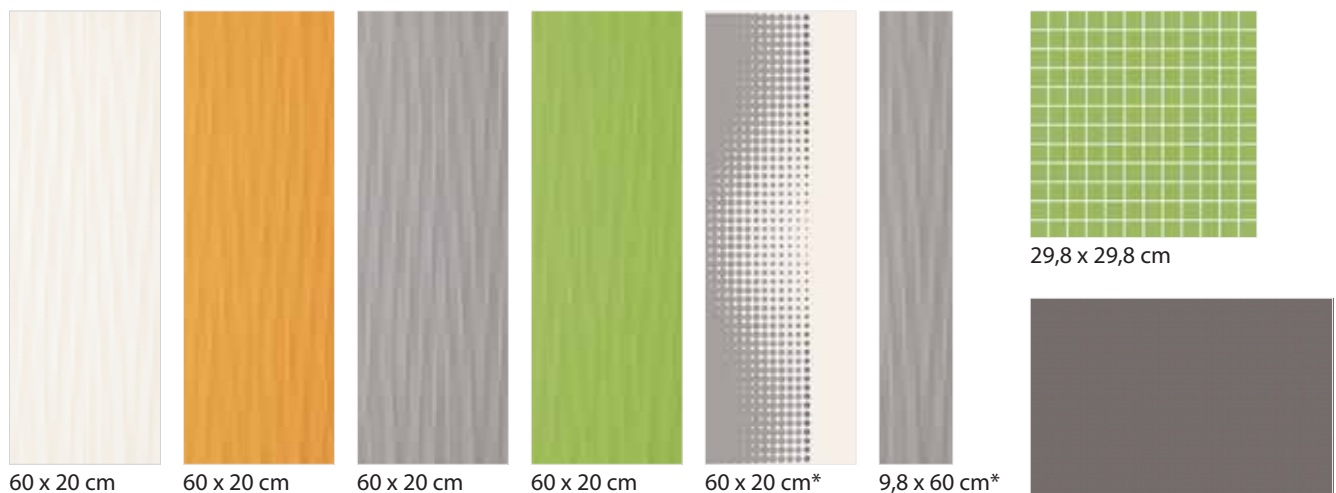

20 x 60 cm

20 x 60 cm

20 x 60 cm

20 x 60 cm

20 x 60 cm*

20 x 60 cm*

20 x 60 cm*

9,8 x 60 cm*