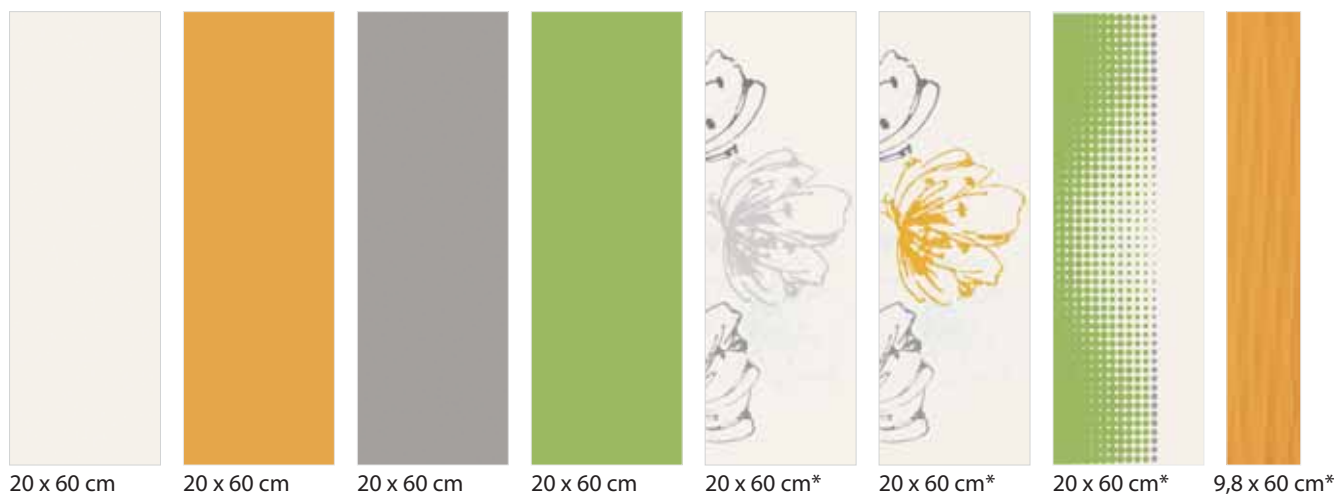

GLAZURA, TERAKOTA