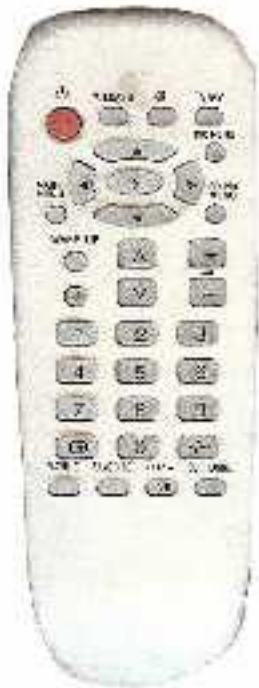

**RM-LOG/RCA07**  
**LOGIK/RINEX/TOPSHOW RX 37/54**  
**RC-A07**

**RM-LOG/RCF77  
LOGIK/RINEX/ROWA  
RC-F77**

**RM-LOG/RCF81  
LOGIK/RINEX/TOPSHOW 37/54 CM TV  
RC-F81**

**RM-LOG/RCF84  
LOGIK/RINEX/TOPSHOW 37/54 CM TV  
RC-F84**

**RM-LOG/RCQ04M  
LOGIK/RINEX  
RC-Q04M-0A**

**RM-LOG/RCQ07  
LOGIK/RINEX LK74  
RC-Q07**

**RM-LOG/RCS20  
LOGIK RC-S20**

**RM-NP/FX74  
PANASONIC FX74/A  
EUR644660**

**RM-NP/SX1  
PANASONIC SX1/2/3/4 SX74  
EUR501310**

**RM-NP/SX4A  
PANASONIC SX4A/FX51/EVO51  
EUR501380**

**RM-NP/TC21  
PANASONIC TC21/29FJ/TAU54  
EUR648081**

**RM-NP535  
PANASONIC CN517/518/535/677**

**RM-NU/NTT321B  
NUTEC NTT321B  
K18D-C18 OR K16J-C4**