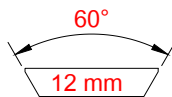

SIMPLE BLACK SBA SX

Code SB02 SX | € 285,00 + IVA

Per armi semiautomatiche e bolt action **con leva di chiusura a sinistra e disposizione standard dell'interasse degli anelli**.

QD mount designed for semiautomatic shotguns and bolt action rifles with locking lever on the left and standard interaxal spacing of the rings.

SIMPLE BLACK SBA SX

Code SB02 SX-20MOA | € 285,00 + IVA

Per armi semiautomatiche e bolt action **con leva di chiusura a sinistra e disposizione standard dell'interasse degli anelli**.

QD mount designed for semiautomatic shotguns and bolt action rifles with locking lever on the left and standard interaxal spacing of the rings.