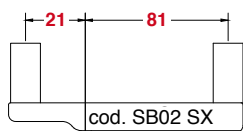

STANDARD EUROPEAN LINE

CORPO AMOVIBILE PER SLITTE 12mm STANDARD EU

QUICK DETACHABLE MOUNTS

FOR 12mm 60 STANDARD EU RAILS

100% GUARANTEED TO RETURN TO ZERO

STEEL INSERT SYSTEM CONTESSA®

I punti di chiusura sulla slitta o sull'arma sono in acciaio trilegato temprato ed assicurano massima stabilità e assoluta ripetibilità della taratura tra uno sgancio e l'altro.

The mounting system locks on the firearm by means of hardened steel inserts which guarantee 100% repeatability.

SIMPLE BLACK LR

Code SB01 | € 285,00 + IVA

Per armi basculanti con disposizione degli **anelli arretrati verso il calcio**. QD mount designed for single shot rifles with rear ring 15 mm backwards than standard version.

SIMPLE BLACK SBA

Code SB02 | € 285,00 + IVA

Per armi semiautomatiche e bolt action con **leva di chiusura a destra e disposizione standard dell'interasse degli anelli**.

QD mount designed for semiautomatic shotguns and bolt action rifles with locking lever on the right and standard interaxal spacing of the rings.

SIMPLE BLACK SBA SX

Code SB02 SX | € 285,00 + IVA

Per armi semiautomatiche e bolt action **con leva di chiusura a sinistra e disposizione standard dell'interasse degli anelli**.

QD mount designed for semiautomatic shotguns and bolt action rifles with locking lever on the left and standard interaxal spacing of the rings.

SIMPLE BLACK SBA SX

Code SB02 SX-20MOA | € 285,00 + IVA

Per armi semiautomatiche e bolt action **con leva di chiusura a sinistra e disposizione standard dell'interasse degli anelli**.

QD mount designed for semiautomatic shotguns and bolt action rifles with locking lever on the left and standard interaxal spacing of the rings.