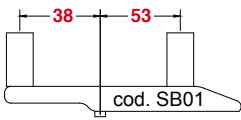

SIMPLE BLACK SBA

Code SB02 | € 285,00 + IVA

Per armi semiautomatiche e bolt action con **leva di chiusura a destra e disposizione standard dell'interasse degli anelli**.

QD mount designed for semiautomatic shotguns and bolt action rifles with locking lever on the right and standard interaxal spacing of the rings.