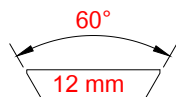

ATTACCHI PER VISORI NOTTURNI

PER GUIDE 12mm 60° STANDARD EU

SPECIFIC MOUNTS FOR NIGHT VISION

FOR 12mm 60 STANDARD EU RAILS

STEEL INSERT SYSTEM CONTESSA®

I punti di chiusura sulla slitta o sull'arma sono in acciaio trilegato temprato ed assicurano massima stabilità e assoluta ripetibilità della taratura tra uno sgancio e l'altro.

The mounting system locks on the firearm by means of hardened steel inserts which guarantee 100% repeatability.

SIMPLE BLACK PLS

Code SB07 | € 271,00 + IVA

Corpo a sgancio rapido per visori **PULSAR e YUKON SIGHTLINE**.
Quick detachable mount dedicated to PULSAR and YUKON SIGHTLINE.