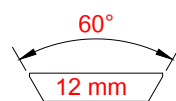

X-MOUNT FOR 12MM DOVETAIL

Code SB12 | € 271,00 + IVA

Corpo a sgancio rapido per visori **ATN X-SIGHT**.
Quick detachable mount dedicated to ATN X-SIGHT.