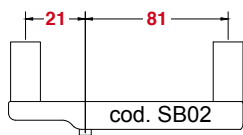

SIMPLE BLACK SBA SX

Code SB02 SX | € 285,00 + IVA

Per armi semiautomatiche e bolt action **con leva di chiusura a sinistra e disposizione standard dell'interasse degli anelli**.

QD mount designed for semiautomatic shotguns and bolt action rifles with locking lever on the left and standard interaxal spacing of the rings.

SIMPLE BLACK SBA SX

Code SB02 SX-20MOA | € 285,00 + IVA

Per armi semiautomatiche e bolt action **con leva di chiusura a sinistra e disposizione standard dell'interasse degli anelli**.

QD mount designed for semiautomatic shotguns and bolt action rifles with locking lever on the left and standard interaxal spacing of the rings.