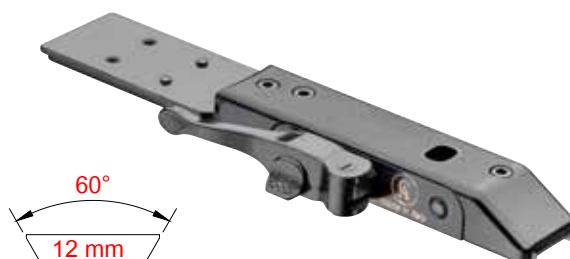

NEW ULTRA LOW KITE KI

Code UL05 | € 262,00 + IVA

Corpo dedicato al montaggio di **KITE, KHALES HELIA RD.**
Body dedicated to KITE, KHALES HELIA RD.