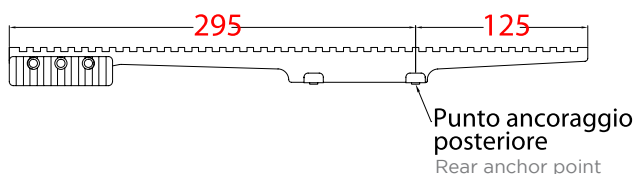

SIMPLE BLACK BLS SPECIAL XL

Code SBB08 | € 400,00 + IVA

Attacco a sgancio rapido CON GUIDA PICATINNY INTEGRALE compatibile con **ARMA BLASER.**

One piece QD mount XL with SOLID PICATINNY RAIL COMPATIBLE WITH BLASER RIFLES.