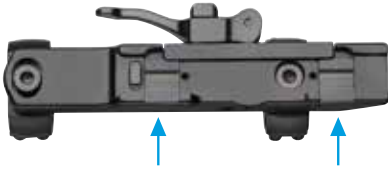

STANDARD EUROPEAN LINE

CORPO AMOVIBILE PER SLITTE 12mm STANDARD EU

QUICK DETACHABLE MOUNTS

FOR 12mm 60 STANDARD EU RAILS

100% GUARANTEED TO RETURN TO ZERO