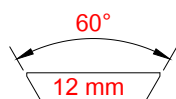

SIMPLE BLACK YP

Code SB08 | € 285,00 + IVA

Corpo a sgancio rapido per visori **YUKON PHOTON**.
Quick detachable mount dedicated to YUKON PHOTON.