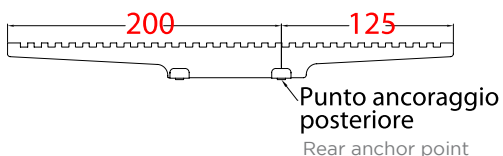

SIMPLE BLACK BLS SPECIAL L

Code SBB07 | € 358,00 + IVA

Attacco a sgancio rapido CON GUIDA PICATINNY INTEGRALE compatibile con **ARMA BLASER.**

One piece QD mount L with SOLID PICATINNY RAIL COMPATIBLE WITH BLASER RIFLES.