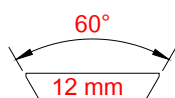

SIMPLE BLACK RD

Code SB03 | € 285,00 + IVA

Corpo con guida Picatinny in acciaio per applicazione **RED-DOT**.
QD mount with top Picatinny rail for RED DOT devices.

SIMPLE BLACK RD SX

Code SB03 SX

Con chiusura Sinistra.
Version with locking lever on the left.

SIMPLE BLACK NV

Code SB04 | € 285,00 + IVA

Corpo con guida Picatinny in acciaio per applicazione **VISORE NOTTURNO**.
QD mount with extra long top Picatinny rail in steel for NIGHT VISION devices.

SIMPLE BLACK NV SX

Code SB04 SX

Con chiusura Sinistra
Version with locking lever on the left

SIMPLE BLACK BRS

Code SB05 | € 316,00 + IVA

Corpo con speciali anelli per applicazione ottica **BURRIS LASER SCOPE**.
Body with special rings for BURRIS LASER SCOPE.

SIMPLE BLACK BRS SX

Code SB05 SX

Con chiusura Sinistra.
Version with locking lever on the left.

SIMPLE BLACK SWR

Code SBS01 | € 285,00 + IVA

Corpo dedicato esclusivamente alla speciale guida di **SWAROVSKI SR**.
Body dedicated to the SWAROVSKI SR rail system.

SIMPLE BLACK LDS

Code SBZ01 | € 285,00 + IVA

Corpo a sgancio rapido per speciale guida **ZEISS - LEICA - DOCTER - SCHMIDT & BENDER**.
Body dedicated to ZEISS - LEICA - DOCTER - SCHMIDT & BENDER rail systems.