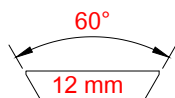

SIMPLE BLACK SWR

Code SBS01 | € 285,00 + IVA

Corpo dedicato esclusivamente alla speciale guida di **SWAROVSKI SR**.
Body dedicated to the SWAROVSKI SR rail system.