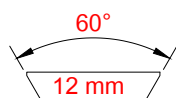

SIMPLE BLACK FOR DDL

Code SB09 | € 271,00 + IVA

Corpo a sgancio rapido per visori **DEDAL**.
Quick detachable mount dedicated to DEDAL.