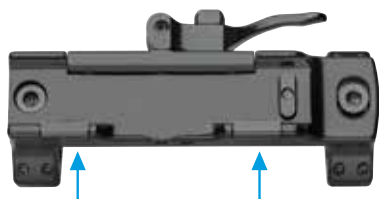

PICATINNY LINE

CORPI AMOVIBILI PER GUIDE PICATINNY QD MOUNTS FOR PICATINNY RAILS

100% GUARANTEED TO RETURN TO ZERO

STEEL INSERT SYSTEM CONTESSA®

I punti di chiusura sulla slitta o sull'arma sono in acciaio trilegato temprato ed assicurano massima stabilità e assoluta ripetibilità della taratura tra uno sgancio e l'altro.

The mounting system locks on the firearm by means of hardened steel inserts which guarantee 100% repeatability.