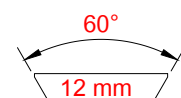

STANDARD EUROPEAN LINE

CORPO AMOVIBILE PER SLITTE 12mm STANDARD EU

QUICK DETACHABLE MOUNTS

FOR 12mm 60 STANDARD EU RAILS

100% GUARANTEED TO RETURN TO ZERO

STEEL INSERT SYSTEM CONTESSA®

I punti di chiusura sulla slitta o sull'arma sono in acciaio trilegato temprato ed assicurano massima stabilità e assoluta ripetibilità della taratura tra uno sgancio e l'altro.

The mounting system locks on the firearm by means of hardened steel inserts which guarantee 100% repeatability.

SIMPLE BLACK LR

Code SB01 | € 285,00 + IVA

Per armi basculanti con disposizione degli **anelli arretrati verso il calcio**. QD mount designed for single shot rifles with rear ring 15 mm backwards than standard version.

SIMPLE BLACK SBA

Code SB02 | € 285,00 + IVA

Per armi semiautomatiche e bolt action con **leva di chiusura a destra e disposizione standard dell'interasse degli anelli**.

QD mount designed for semiautomatic shotguns and bolt action rifles with locking lever on the right and standard interaxal spacing of the rings.

SIMPLE BLACK SBA SX

Code SB02 SX | € 285,00 + IVA

Per armi semiautomatiche e bolt action **con leva di chiusura a sinistra e disposizione standard dell'interasse degli anelli**.

QD mount designed for semiautomatic shotguns and bolt action rifles with locking lever on the left and standard interaxal spacing of the rings.

SIMPLE BLACK SBA SX

Code SB02 SX-20MOA | € 285,00 + IVA

Per armi semiautomatiche e bolt action **con leva di chiusura a sinistra e disposizione standard dell'interasse degli anelli**.

QD mount designed for semiautomatic shotguns and bolt action rifles with locking lever on the left and standard interaxal spacing of the rings.