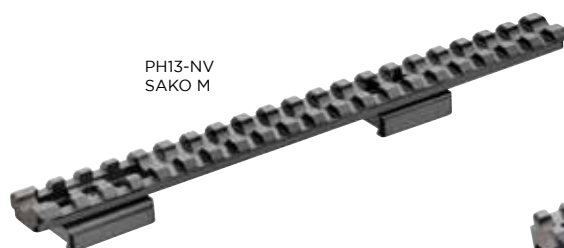

SLITTE PER VISORI NOTTURNI

PICATINNY RAIL WITH REAR EXTENTION FOR NIGHTVISION

Slitte Picatinny **allungate verso il calcio di 60mm** per il montaggio di visori notturni

Picatinny rails extended 60mm towards stock for night vision mounting

PH76-NV	BERGARA B14 SHORT	€ 120,00 + IVA
PH77-NV	BERGARA B14 LONG	€ 120,00 + IVA
PH04-NV	BROWNING A-BOLT	€ 120,00 + IVA
PH52-NV	BROWNING A-BOLT 3 LONG	€ 120,00 + IVA
PH45-NV	BROWNING A-BOLT SHORT	€ 120,00 + IVA
PH51-NV	BROWNING A-BOLT 3 SHORT	€ 120,00 + IVA
PH17-NV	BROWNING BAR	€ 120,00 + IVA
PH43-NV	BROWNING X-BOLT SHORT	€ 120,00 + IVA
PH67-NV	BROWNING X BOLT EXTRA SHORT	€ 120,00 + IVA
PH44-NV	BROWNING X-BOLT LONG	€ 120,00 + IVA
PH27-NV	MANNLICHER CLASSIC LONG	€ 120,00 + IVA
PH23-NV	MAUSER M12	€ 120,00 + IVA
PH70-NV	MERKEL HELYX - SABATTI SAPHIRE	€ 165,00 + IVA
PH74-NV	PICATINNY ON PICATINNY	€ 165,00 + IVA
PH15-NV	REMINGTON 700 SHORT	€ 120,00 + IVA
PH20-NV	SABATTI LONG	€ 120,00 + IVA
PH08-NV	SABATTI SHORT	€ 120,00 + IVA
PH12-NV	SAKO S/SM EXTENDED FOR NIGHT VISION DEVICE	€ 165,00 + IVA
PH13-NV	SAKO M	€ 165,00 + IVA
PH14-NV	SAKO L/XL	€ 165,00 + IVA
PH31-NV	SAKO 85 XS	€ 165,00 + IVA
PH24-NV	SAUER 101	€ 120,00 + IVA
PH23-NV	SAUER 202 STD	€ 120,00 + IVA
PH03-NV	TIKKA T3	€ 120,00 + IVA
PH47-NV	WINCHESTER XPR SHORT	€ 120,00 + IVA
PH57-NV	WINCHESTER XPR LONG	€ 120,00 + IVA

PH13-NV
SAKO M