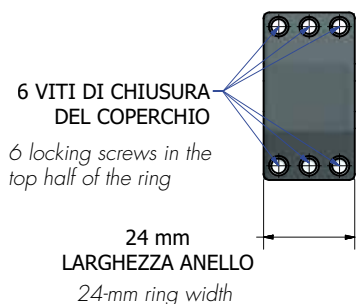

### HIGH PERFORMANCE GUARANTEED

6 VITI DI CHIUSURA DEL COPERCHIO

6 locking screws in the top half of the ring

24 mm LARGHEZZA ANELLO  
24-mm ring width

DOPPIO DADO DI CHIUSURA DELLA STAFFA  
Two locking nuts