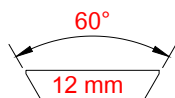

SIMPLE BLACK BRS

Code SB05 | € 316,00 + IVA

Corpo con speciali anelli per applicazione ottica **BURRIS LASER SCOPE**.
Body with special rings for BURRIS LASER SCOPE.

SIMPLE BLACK BRS SX

Code SB05 SX

Con chiusura Sinistra.
Version with locking lever on the left.