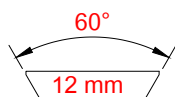

SIMPLE BLACK LDS

Code SBZ01 | € 285,00 + IVA

Corpo a sgancio rapido per speciale guida **ZEISS - LEICA - DOCTER - SCHMIDT & BENDER**.
Body dedicated to ZEISS - LEICA - DOCTER - SCHMIDT & BENDER rail systems.