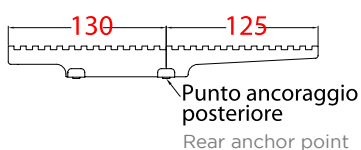

APPLICAZIONI SPECIALI COMPATIBILI CON ARMI BLASER

SPECIAL SET UP COMPATIBLE WITH BLASER RIFLES

STEEL INSERT SYSTEM CONTESSA®

I punti di chiusura sulla slitta o sull'arma sono in acciaio trilegato temprato ed assicurano massima stabilità e assoluta ripetibilità della taratura tra uno sgancio e l'altro.

The mounting system locks on the firearm by means of hardened steel inserts which guarantee 100% repeatability.