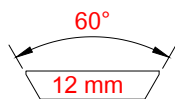

SIMPLE BLACK NV

Code SB04 | € 285,00 + IVA

Corpo con guida Picatinny in acciaio per applicazione **VISORE NOTTURNO**.
QD mount with extra long top Picatinny rail in steel for NIGHT VISION devices.

SIMPLE BLACK NV SX

Code SB04 SX

Con chiusura Sinistra
Version with locking lever on the left