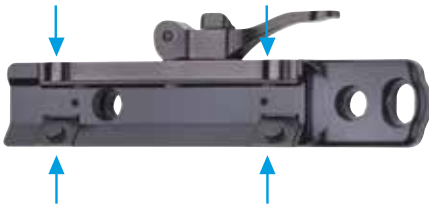

BLS LINE

CORPI AMOVIBILI COMPATIBILI CON ARMI BLASER
QD MOUNTS COMPATIBLE WITH BLASER RIFLES

100% GUARANTEED TO RETURN TO ZERO

STEEL INSERT SYSTEM CONTESSA®

I punti di chiusura sulla slitta o sull'arma sono in acciaio trilegato temprato ed assicurano massima stabilità e assoluta ripetibilità della taratura tra uno sgancio e l'altro.

The mounting system locks on the firearm by means of hardened steel inserts which guarantee 100% repeatability.