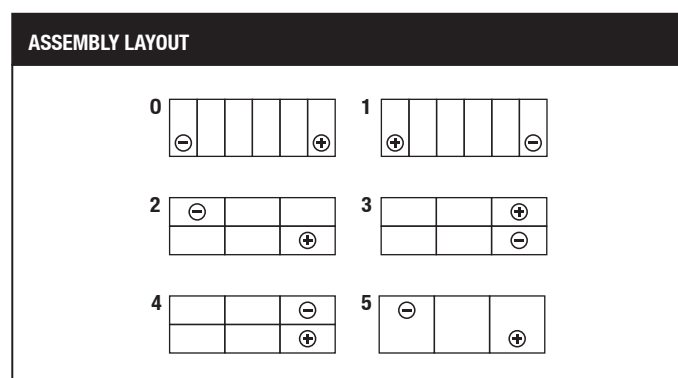

Sealed Maintenance Free AGM & EFB batteries

ACDELCO PART NUMBER	TYPE	AH (20HR)	RC (MIN)	CCA (@ -18 C)	DIMENSIONS (MM)			CELL LAYOUT	TERMINAL SHAPE	BOTTOM HOLD-DOWNS
					LENGTH	WIDTH	MAX HEIGHT (INCL. TERMINAL)			
S34B20LAGM	JIS AGM	33	57	340	195	126	224	0	SM	B0
S34B20RAGM	JIS AGM	33	57	340	195	126	224	1	SM	B0
S46B24LAGM	JIS AGM	42	75	410	236	126	224	0	SM	B0
S46B24RAGM	JIS AGM	42	75	410	236	126	224	1	SM	B0
S55090AGM	DIN AGM	50	80	520	206	174	189	0	STD	B3
S56090AGM	DIN AGM	60	100	680	241	174	189	0	STD	B3
S57090AGM	DIN AGM	70	120	760	277	174	189	0	STD	B3
S57450EFB	DIN EFB	74	135	680	278	175	190	0	STD	B3
S58090AGM	DIN AGM	80	140	800	314	174	189	0	STD	B3
S59590AGM	DIN AGM	95	160	900	352	174	189	0	STD	B3
SM42B20LEFB	JIS EFB	43	63	400	196	128	225	0	SM	B0
SM42B20REFB	JIS EFB	43	63	400	196	128	225	1	SM	B0
SN55B24LEFB	JIS EFB	58	92	500	238	128	225	0	SM	B0
S085D23LEFB	JIS EFB	75	125	660	229	172	222	0	STD	B7
SS95D26LEFB	JIS EFB	80	150	720	259	172	222	0	STD	B7
ST110D31LEFB	JIS EFB	90	170	820	305	172	222	0	STD	B7
ST110D31REFB	JIS EFB	90	170	820	305	172	222	1	STD	B7

ABBREVIATIONS	
B1	2 bottom hold-downs 10.5mm high on long sides
B3	4 bottom hold-downs 10.5mm high on all four sides
B4	2 bottom hold-downs 19mm high on long sides
B9	4 bottom hold-downs 10.5mm high on short sides, 29.0mm high on long sides
B3/B4	B4 BHD available with adaptor on long sides
BN	Bolt nut terminal
DF	Dual fit terminal
SM	Small terminal
STD	Standard terminal
TM	Twin marine