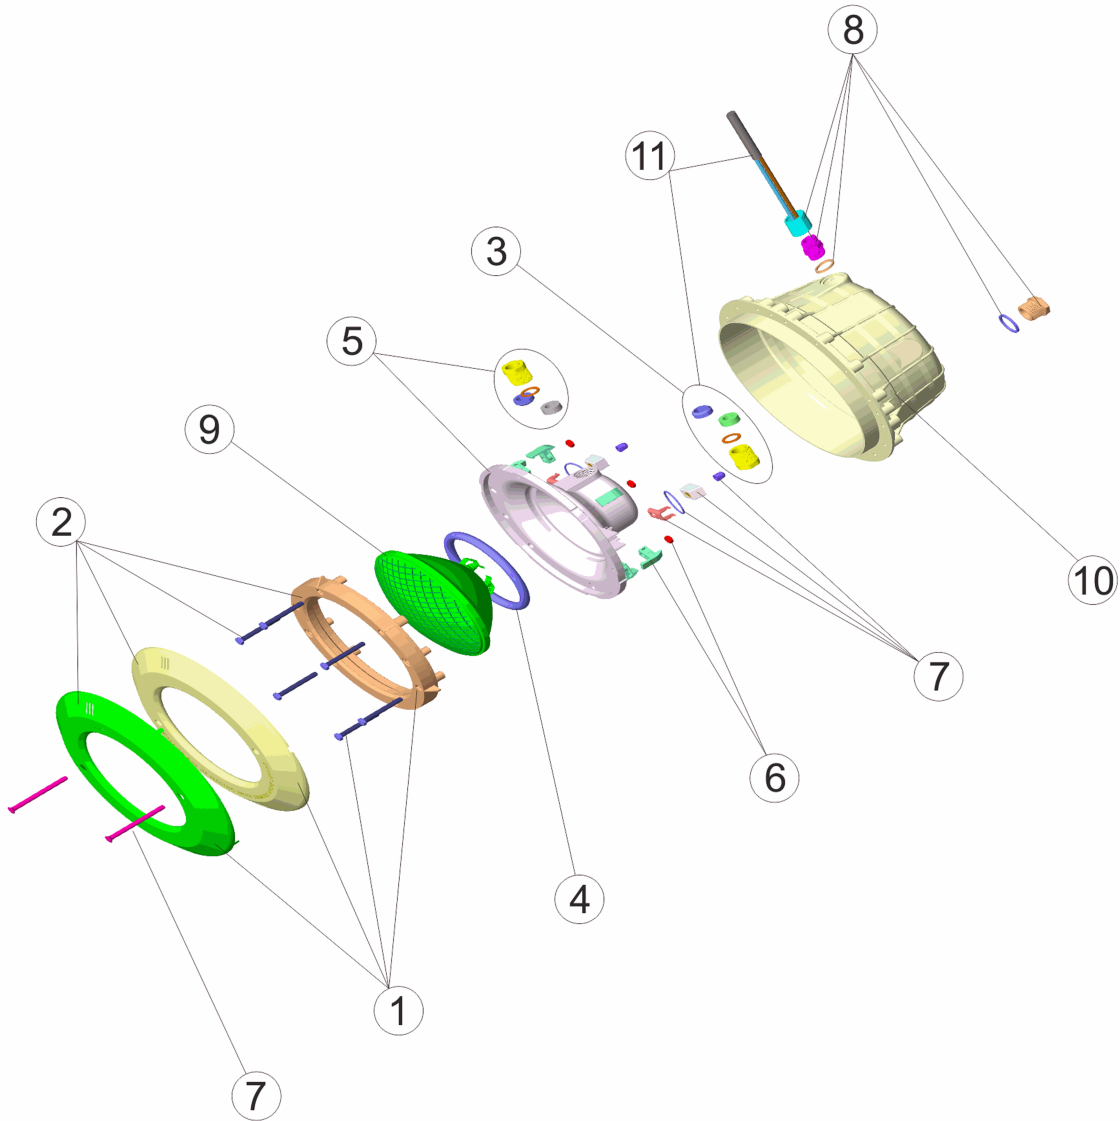

CODIGO **07843, 07844**

DESCRIPCION: **PROYECTOR EMBELLECEDOR INOX Y BLANCO CON CABLE**

ESPAÑOL

POS	CODIGO	DESCRIPCION	POS	CODIGO	DESCRIPCION
1	4403010301	ARO INOX. PROYECTOR	7	4403015002	CJTO. FIJACION PROYECTOR JELLY STD.
2	4403010302	ARO BLANCO PROYECTOR	8	4403010313	PRENSAESTOPAS CUERPO PROYECTOR M-25
3	4403010312	PRENSAESTOPAS FOCO PROYECTOR M-25	9	00370	BOMBILLA
4	4403010304	JUNTA TORICA PROYECTOR	10	07838R0006	NICHO PROYECTOR
5	4403010305	FONDO FOCO PROYECTOR	11	4403010314	CABLE PROYECTOR M-25
6	4403010306	CLIP FIJACION PROYECTOR			

CODE **07843, 07844**

DESCRIPTION: **PROJECTEUR ENJOLIVEUR INOX ET BLANC AVEC CÂBLE**

FRANCAIS

POS	CODE	DESCRIPTION	POS	CODE	DESCRIPTION
1	4403010301	ENJOLIVEUR INOX DE PROJECTEUR	7	4403015002	ENSEMBLE FIXATION PROJECTEUR JELLY STD
2	4403010302	ENJOLIVEUR BLANC DE PROJECTEUR	8	4403010313	CORPS PRESSE ETOUPE M-25
3	4403010312	PRESSE ETOUPE PROJECTEUR M-25	9	00370	LAMPE
4	4403010304	JOINT TORIQUE PROJECTEUR	10	07838R0006	NICHE PROJECTEUR
5	4403010305	NICHE D'AMPOULE DE PROJECTEUR	11	4403010314	CABLE PROJECTEUR M-25
6	4403010306	CLIP FIXATION PROJECTEUR			

CODICE **07843, 07844**

DESCRIZIONE: **PROIETTORE PLACCA INOX E BIANCA CON CAVO**

ITALIANO

POS	CODICE	DESCRIZIONE	POS	CODICE	DESCRIZIONE
1	4403010301	FLANGIA INOX FARO	7	4403015002	KIT FISSAGGIO PROIETTORE JELLY STD
2	4403010302	FLANGIA BIANCA FARO	8	4403010313	PRESSACAVI CORPO M-25
3	4403010312	PRESSACAVI M-25	9	00370	LAMPADINA
4	4403010304	O-RING FARO	10	07838R0006	NICCHIA PROIETTORE
5	4403010305	COPPA FARO	11	4403010314	CABLE PROJECTEUR M-25
6	4403010306	CLIP FISSAGGIO FARO			