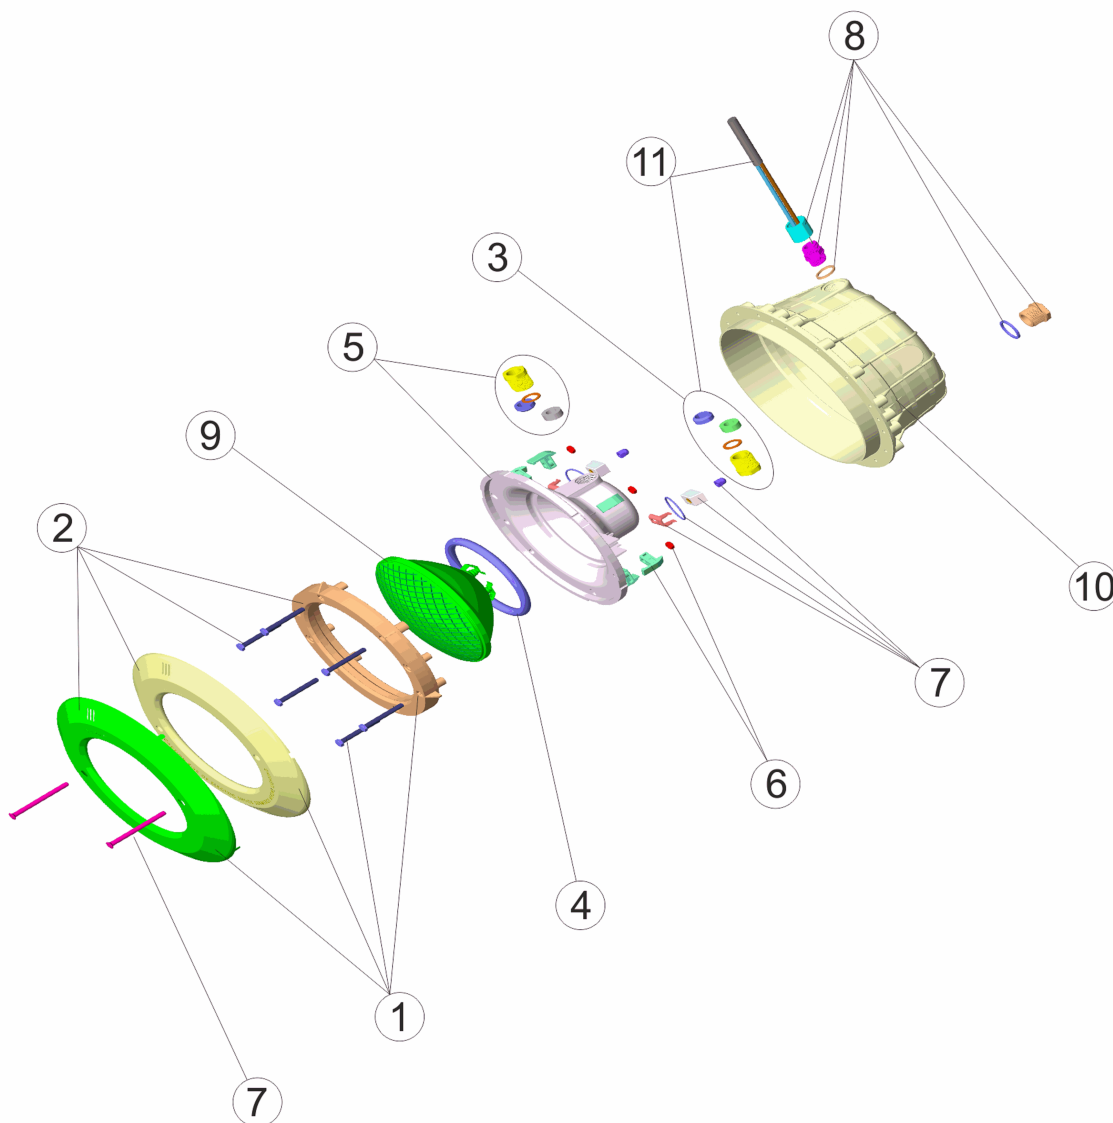

CODE **07843, 07844**

DESCRIPTION: **PROJECTEUR ENJOLIVEUR INOX ET BLANC AVEC CÂBLE**

FRANCAIS

POS	CODE	DESCRIPTION	POS	CODE	DESCRIPTION
1	4403010301	ENJOLIVEUR INOX DE PROJECTEUR	7	4403015002	ENSEMBLE FIXATION PROJECTEUR JELLY STD
2	4403010302	ENJOLIVEUR BLANC DE PROJECTEUR	8	4403010313	CORPS PRESSE ETOUPE M-25
3	4403010312	PRESSE ETOUPE PROJECTEUR M-25	9	00370	LAMPE
4	4403010304	JOINT TORIQUE PROJECTEUR	10	07838R0006	NICHE PROJECTEUR
5	4403010305	NICHE D'AMPOULE DE PROJECTEUR	11	4403010314	CABLE PROJECTEUR M-25
6	4403010306	CLIP FIXATION PROJECTEUR			

CODICE **07843, 07844**

DESCRIZIONE: **PROIETTORE PLACCA INOX E BIANCA CON CAVO**

ITALIANO

POS	CODICE	DESCRIZIONE	POS	CODICE	DESCRIZIONE
1	4403010301	FLANGIA INOX FARO	7	4403015002	KIT FISSAGGIO PROIETTORE JELLY STD
2	4403010302	FLANGIA BIANCA FARO	8	4403010313	PRESSACAVI CORPO M-25
3	4403010312	PRESSACAVI M-25	9	00370	LAMPADINA
4	4403010304	O-RING FARO	10	07838R0006	NICCHIA PROIETTORE
5	4403010305	COPPA FARO	11	4403010314	CABLE PROJECTEUR M-25
6	4403010306	CLIP FISSAGGIO FARO			

CODIGO **07843, 07844**

DESCRIÇÃO: **PROJECTOR PLACA DECORATIVA INOX E BRANCO COM CABO**

PORTUGUES

POS	CODIGO	DESCRIÇÃO	POS	CODIGO	DESCRIÇÃO
1	4403010301	ARO INOX PROJECTOR	7	4403015002	CONJUNTO FIXAÇÃO PROJECTOR JELLY STD.
2	4403010302	ARO BRANCO PROJECTOR	8	4403010313	BUCIN CORPO M-25
3	4403010312	BUCIN FOCO M-25	9	00370	BOMBILHA
4	4403010304	JUNTA TÓRICA PROJECTOR	10	07838R0006	NICHO PROJECTOR
5	4403010305	FUNDO FOCO PROJECTOR	11	4403010314	CABO PROJECTOR M-25
6	4403010306	CLIP FIXAÇÃO PROJECTOR			