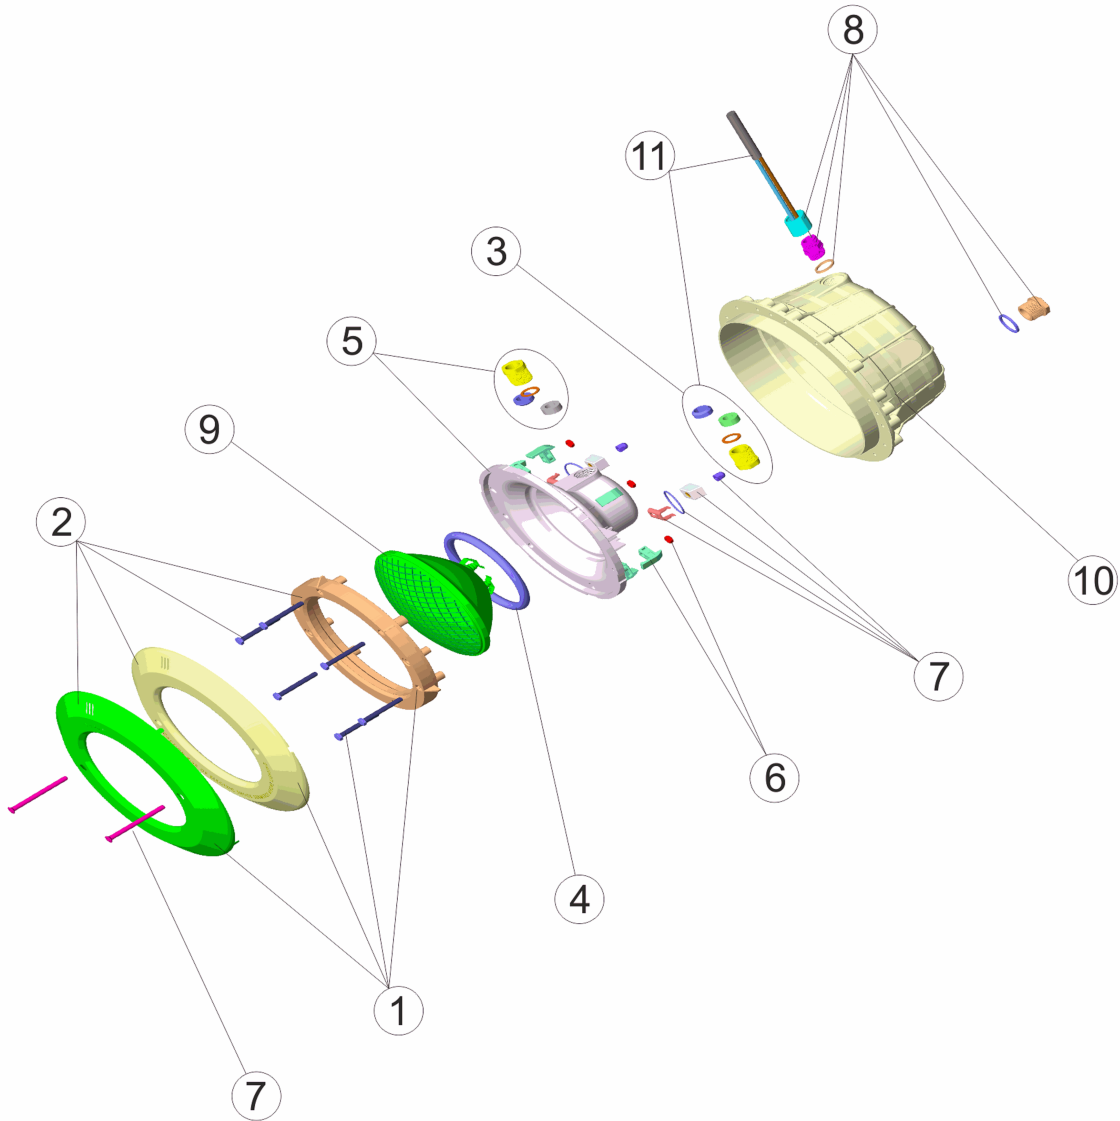

CODE **07843, 07844**

BESCHREIBUNG: **ZIERSCHEINWERFER ROSTFREI UND WEISS MIT KABEL**

DEUTSCHE

POS	CODE	BESCHREIBUNG	POS	CODE	BESCHREIBUNG
1	4403010301	BLLENDE UWS EDELSTAHL	7	4403015002	BEFESTIGUNGSSET SCHEINWERFER JELLY STD
2	4403010302	BLLENDE WEISS UWS	8	4403010313	WANDDURCHFÜHRUNG UWS M-25
3	4403010312	QUETSCHVERSCHRAUBUNG GEHÄUSE UWS M-25	9	00370	LAMPE
4	4403010304	O-RING UWS	10	07838R0006	EINBAUTOPF
5	4403010305	BEFESTIGUNGSRINGSATZ UWS	11	4403010314	KABEL UWS M-25
6	4403010306	BEFESTIGUNGSCLIPSATZ UWS			

CODE **07843, 07844**

DESCRIPTION: **STAINLESS STEEL AND WHITE LIGHT COVER WITH CABLE**

ENGLISH

POS	CODE	DESCRIPTION	POS	CODE	DESCRIPTION
1	4403010301	S.S. FACEPLATE AND SECURING RING	7	4403015002	FIXING SET UNDERWATER LIGHT JELLY STD
2	4403010302	WHITE FACEPLATE	8	4403010313	BODY PACKING GLAND M-25
3	4403010312	PACKING GLAND M-25	9	00370	LIGHTBULB
4	4403010304	LIGHT O RING	10	07838R0006	FLOODLAMP HOUSING
5	4403010305	BACK COVER	11	4403010314	LIGHT CABLE M-25
6	4403010306	LIGHT FIXING CLIP			

CODIGO **07843, 07844**

DESCRIPCION: **PROYECTOR EMBELLECEDOR INOX Y BLANCO CON CABLE**

ESPAÑOL

POS	CODIGO	DESCRIPCION	POS	CODIGO	DESCRIPCION
1	4403010301	ARO INOX. PROYECTOR	7	4403015002	CJTO. FIJACION PROYECTOR JELLY STD.
2	4403010302	ARO BLANCO PROYECTOR	8	4403010313	PRENSAESTOPAS CUERPO PROYECTOR M-25
3	4403010312	PRENSAESTOPAS FOCO PROYECTOR M-25	9	00370	BOMBILLA
4	4403010304	JUNTA TORICA PROYECTOR	10	07838R0006	NICHO PROYECTOR
5	4403010305	FONDO FOCO PROYECTOR	11	4403010314	CABLE PROYECTOR M-25
6	4403010306	CLIP FIJACION PROYECTOR			