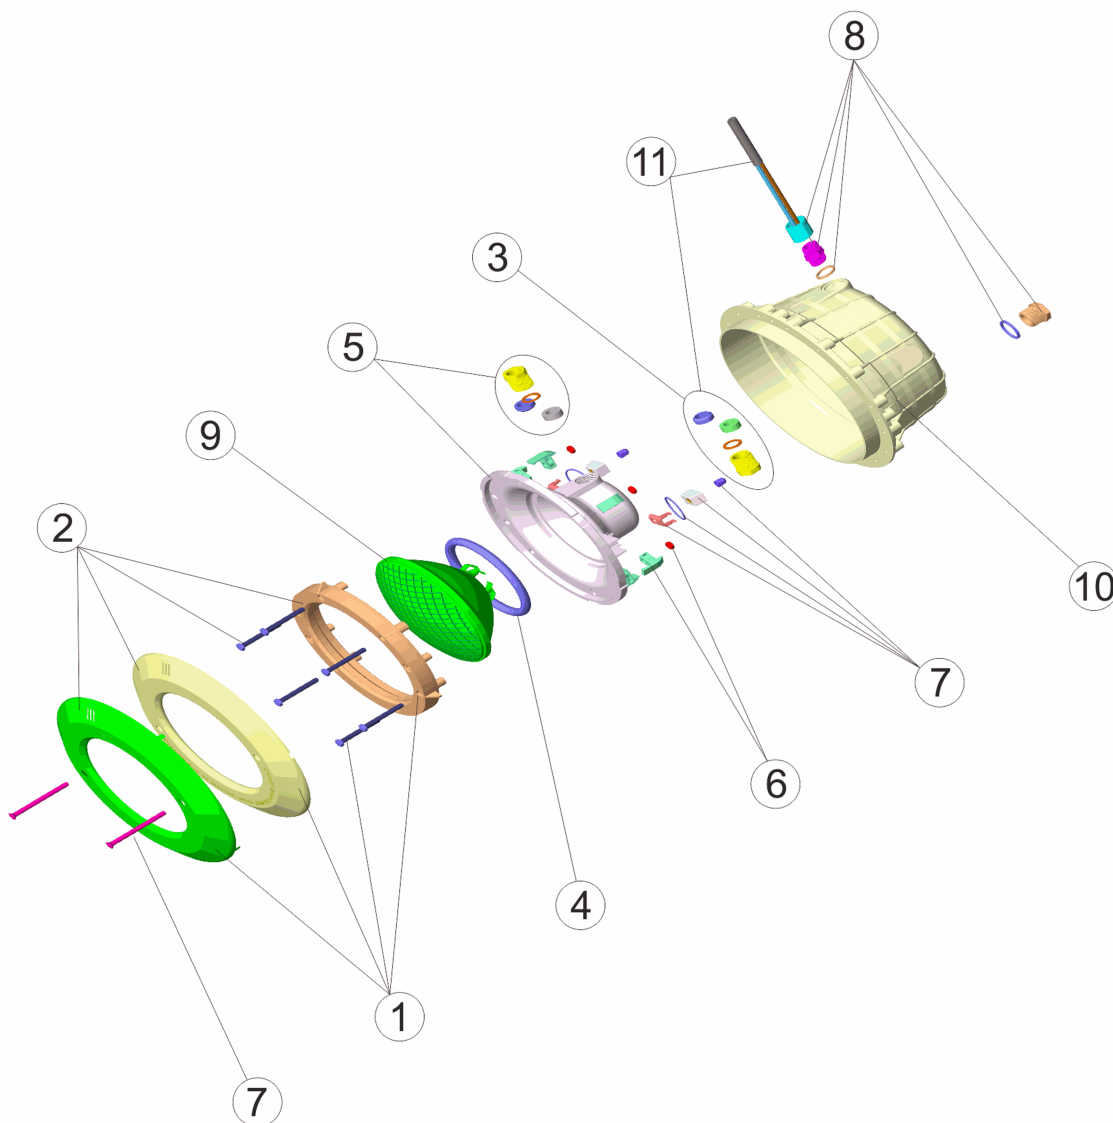

CODIGO **07843, 07844**

DESCRIPCION: **PROYECTOR EMBELLECEDOR INOX Y BLANCO CON CABLE**

ESPAÑOL

POS	CODIGO	DESCRIPCION	POS	CODIGO	DESCRIPCION
1	4403010301	ARO INOX. PROYECTOR	7	4403015002	CJTO. FIJACION PROYECTOR JELLY STD.
2	4403010302	ARO BLANCO PROYECTOR	8	4403010313	PRENSAESTOPAS CUERPO PROYECTOR M-25
3	4403010312	PRENSAESTOPAS FOCO PROYECTOR M-25	9	00370	BOMBILLA
4	4403010304	JUNTA TORICA PROYECTOR	10	07838R0006	NICHO PROYECTOR
5	4403010305	FONDO FOCO PROYECTOR	11	4403010314	CABLE PROYECTOR M-25
6	4403010306	CLIP FIJACION PROYECTOR			

CODE **07843, 07844**

DESCRIPTION: **PROJECTEUR ENJOLIVEUR INOX ET BLANC AVEC CÂBLE**

FRANCAIS

POS	CODE	DESCRIPTION	POS	CODE	DESCRIPTION
1	4403010301	ENJOLIVEUR INOX DE PROJECTEUR	7	4403015002	ENSEMBLE FIXATION PROJECTEUR JELLY STD
2	4403010302	ENJOLIVEUR BLANC DE PROJECTEUR	8	4403010313	CORPS PRESSE ETOUPE M-25
3	4403010312	PRESSE ETOUPE PROJECTEUR M-25	9	00370	LAMPE
4	4403010304	JOINT TORIQUE PROJECTEUR	10	07838R0006	NICHE PROJECTEUR
5	4403010305	NICHE D'AMPOULE DE PROJECTEUR	11	4403010314	CABLE PROJECTEUR M-25
6	4403010306	CLIP FIXATION PROJECTEUR			

CODICE **07843, 07844**

DESCRIZIONE: **PROIETTORE PLACCA INOX E BIANCA CON CAVO**

ITALIANO

POS	CODICE	DESCRIZIONE	POS	CODICE	DESCRIZIONE
1	4403010301	FLANGIA INOX FARO	7	4403015002	KIT FISSAGGIO PROIETTORE JELLY STD
2	4403010302	FLANGIA BIANCA FARO	8	4403010313	PRESSACAVI CORPO M-25
3	4403010312	PRESSACAVI M-25	9	00370	LAMPADINA
4	4403010304	O-RING FARO	10	07838R0006	NICCHIA PROIETTORE
5	4403010305	COPPA FARO	11	4403010314	CABLE PROJECTEUR M-25
6	4403010306	CLIP FISSAGGIO FARO			