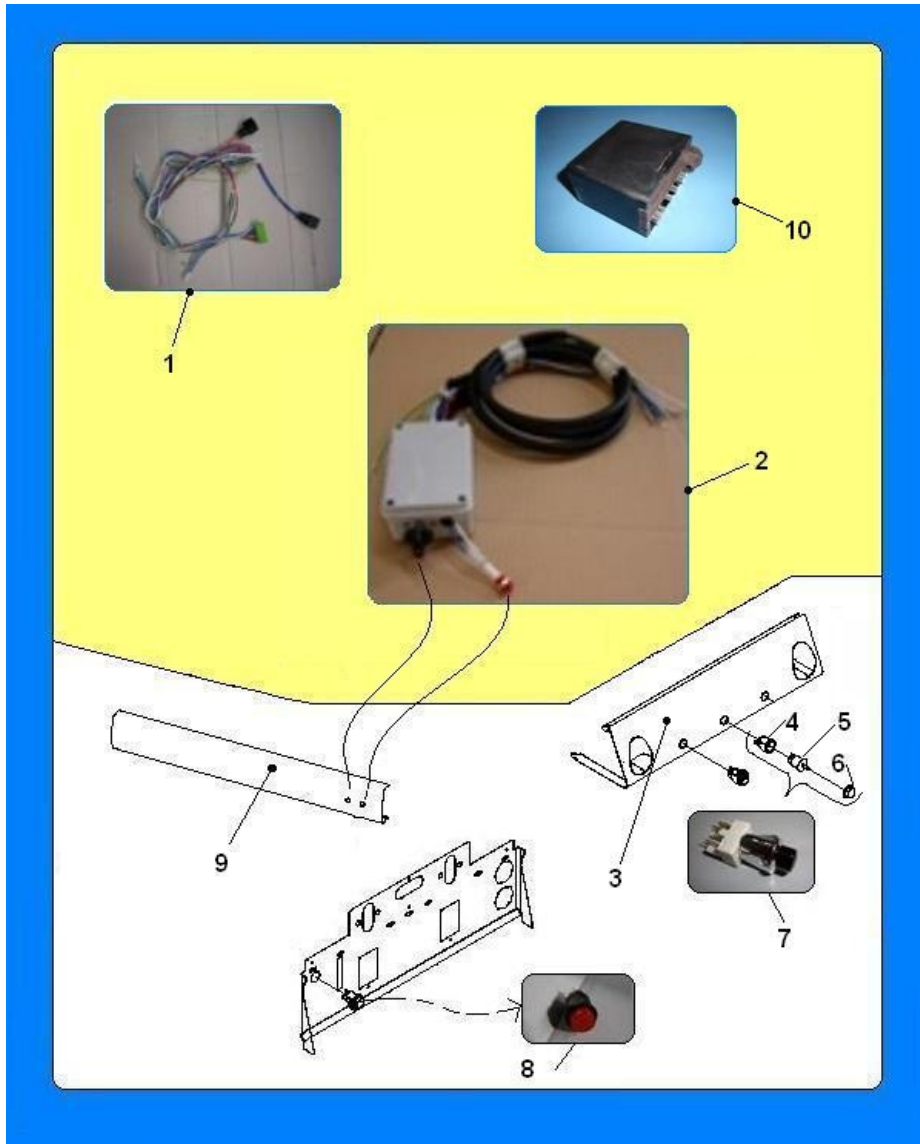

ELECTRIC CIRCUIT (745)

ELECTRIC CIRCUIT (745) - Item detail:

Position	Code	Options	Description
1	22188612		SOFIA 2GR button cable GEM
2	26053226		Switch triphasic box shaft 35 GEM
4	05256615		DY chromium-plated oval supp. GEM
5	26053516		16/A 250V bipolar switch GEM
6	05256715		Black oval DY button GEM
7	43052810		Bipolar switch w/supp+button GEM
8	26053416		Red unipolar button w/light GEM
9	01888511		SOFIA 2GR no displ.base front GEM
10	26053616		220V level damper GEM