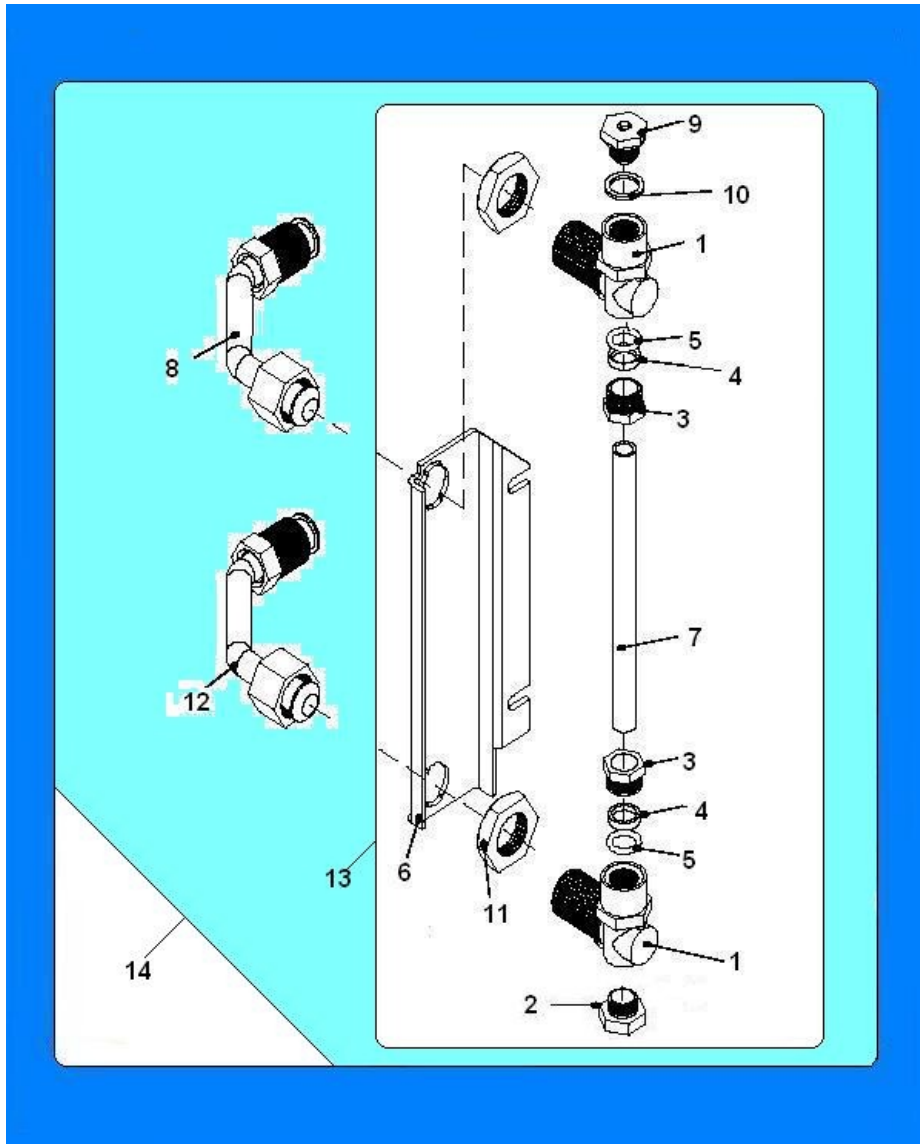

LEVEL ACHIEVEMENT (737)

LEVEL ACHIEVEMENT (737) - Item detail:

Position	Code	Options	Description
1	04055216		Outer level body GEM
2	04055316		1/4 male cap GEM
3	19117611		Level fix ferrule GEM
4	19117511		Level gasket guide ferrule GEM
5	36361216		Level gasket GEM
6	01886711L70		Water charge/drain stirrup GEM
7	05256515		Level glass GEM
8	09103621		Upper level pipe GEM
9	04056816		Air emptiness valve GEM
10	18002526		1/4" copper gasketer
11	19117411		3/8 ferrule GEM
12	09103611		Lower level pipe GEM
13	05265410		level glass assembly
14	43063910		GLASS LEVEL WITH PIPES ASSY