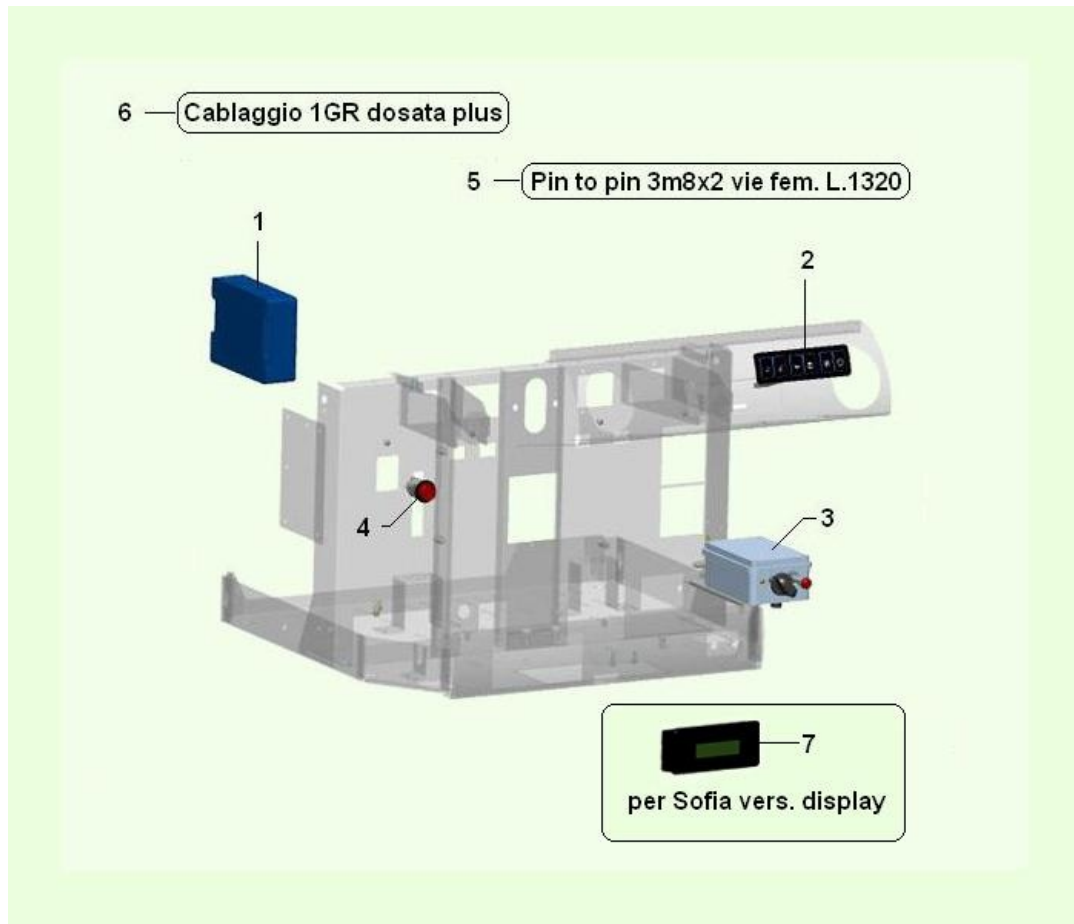

Group charts

BV 342 - SOFIA

 BV342E1G05AR / E1G06AR - SOFIA 1GR DOS. / DOS. DISPLAY PLUS SILVER

ASSEMBLY BOILER GROUP (1303)

ASSEMBLY BOILER GROUP (1303) - Item detail:

Position	Code	Options	Description
2	09104912		boiler mec/sofia 1gr
3	32346616		M8X27 ZN/B stud screw GEM
4	09103811		INJECTOR PIPE GROUP
5	04056416		1/4 M 1/4 M L joint GEM
6	36361416		Resistance teflon gasket GEM
7	29006911		2GR 5Lt 2400W 220V resistance GEM
8	04056916		Water injector 1/4 L joint GEM
9	04057216		1/4F 1/4M straight nipple
10	04056016		1/4M ISP TAP COD.000141.01.01 GEM
11	36361116		18X13,5X2PTFEtefl.washer1/4capGEM
12	18002536		3/8" copper gasketer
13	26053126		Level probe GEM
14	04056716		3/8 safety valve GEM
15	04057316		NIPLO 1/4 3/3 M.M.

ELECTRICAL COMPONENTS (1307)

ELECTRICAL COMPONENTS (1307) - Item detail:

Position	Code	Options	Description
1	26056816		board for horeca machines
2	30267621		Horeca keypad with male conn.
3	26053226		Switch triphasic box shaft 35 GEM
4	26053416		Red unipolar button w/light GEM
5	22187412-01		Pin to pin 3M 8X2 2w. fem.L132
6	22188422		wiring 1gr dosed plus
7	24021716		LCD Display interface board GEM