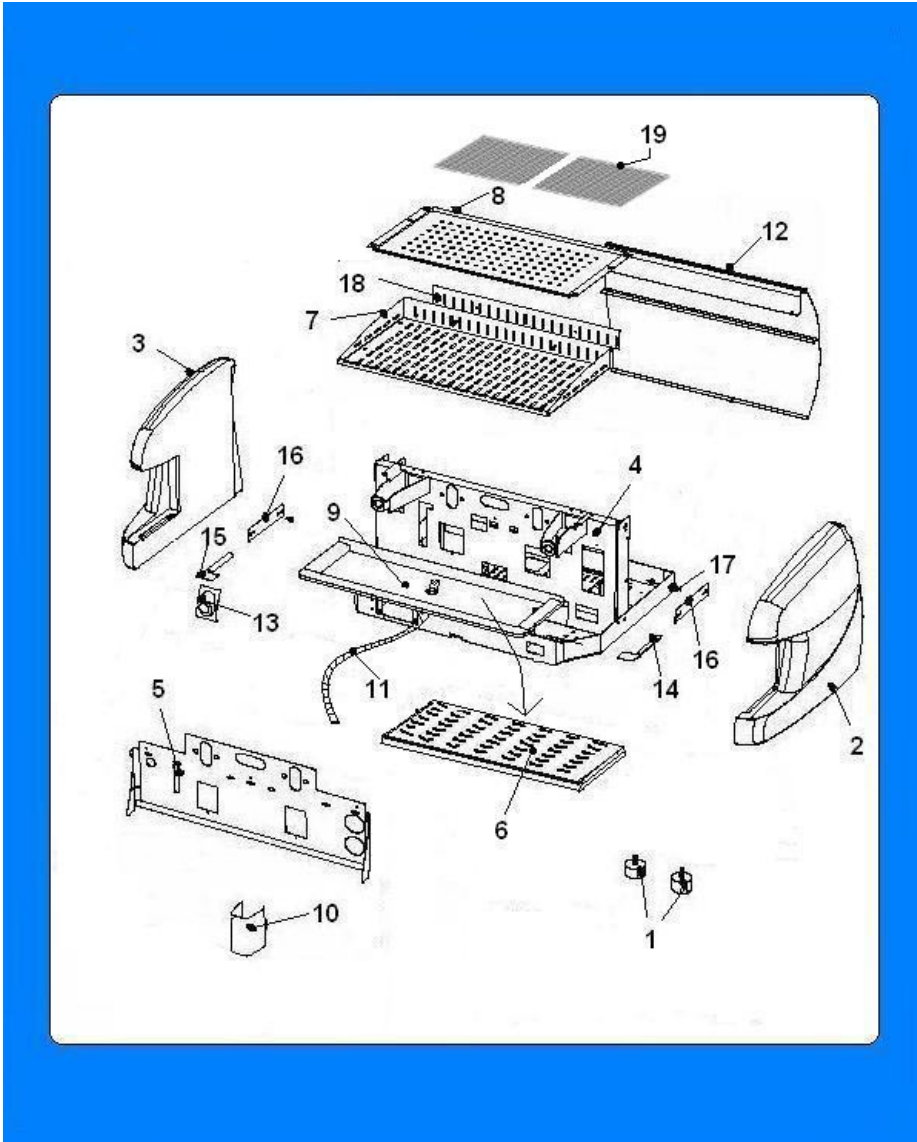

FRAME (733)

FRAME (733) - Item detail:

Position	Code	Options	Description
1	21058211		chromed toothsie H.22GEM
2	05257615L61		Silver RT flank GEM
2	05257615L65		Black anthracite RT flank GEM
2	05257615L62		Metallized blue RT flank GEM
2	05257615L63		Lucid bronze RT flank GEM
2	05257615L66		2768C Blue RT flank GEM
2	05257615L67		Lucid red RT flank GEM
2	05257615L68		Metallized red RT flank GEM
2	05257615L64		MASTRO RT flank GEM
2	05257615L69		VARENNA RT flank GEM
3	05257715L61		Silver LT flank GEM
3	05257715L65		Black anthracite LT flank GEM
3	05257715L62		Metallized blue LT flank GEM
3	05257715L63		Lucid bronze LT flank GEM
3	05257715L66		2768C Blue LT flank GEM
3	05257715L67		Lucid red LT flank GEM
3	05257715L68		Metallized red LT flank GEM
3	05257715L64		MASTRO LT flank GEM
3	05257715L69		VARENNA LT flank GEM
4	01887711L09		SOF.2GR lucid black base frame
5	01887811		SOFIA 2GR inox frontal panel GEM
6	01887521		high tray grid sofia 2grGEM
9	06025912		drops tray assy sofia 2gr
10	01888411		SOFIA e.v. cover GEM
11	09104513		Reinforced drain pipe GEM
12	01888611		SOFIA 2GR rear panel GEM
13	05257315		Prefomed tab GEM
14	01888811		SOFIA RT lower basin protect. GEM
15	01888911		SOFIA LT lower basin protect. GEM
16	01888711L09		BlackSofia RT/LT flanks fixingGEM
17	19117711		Body support pin GEM
18	06026012		cupsheater grid assy sofia2gr
19	05256915		PLASTIC GRID CUPS-HOLDER