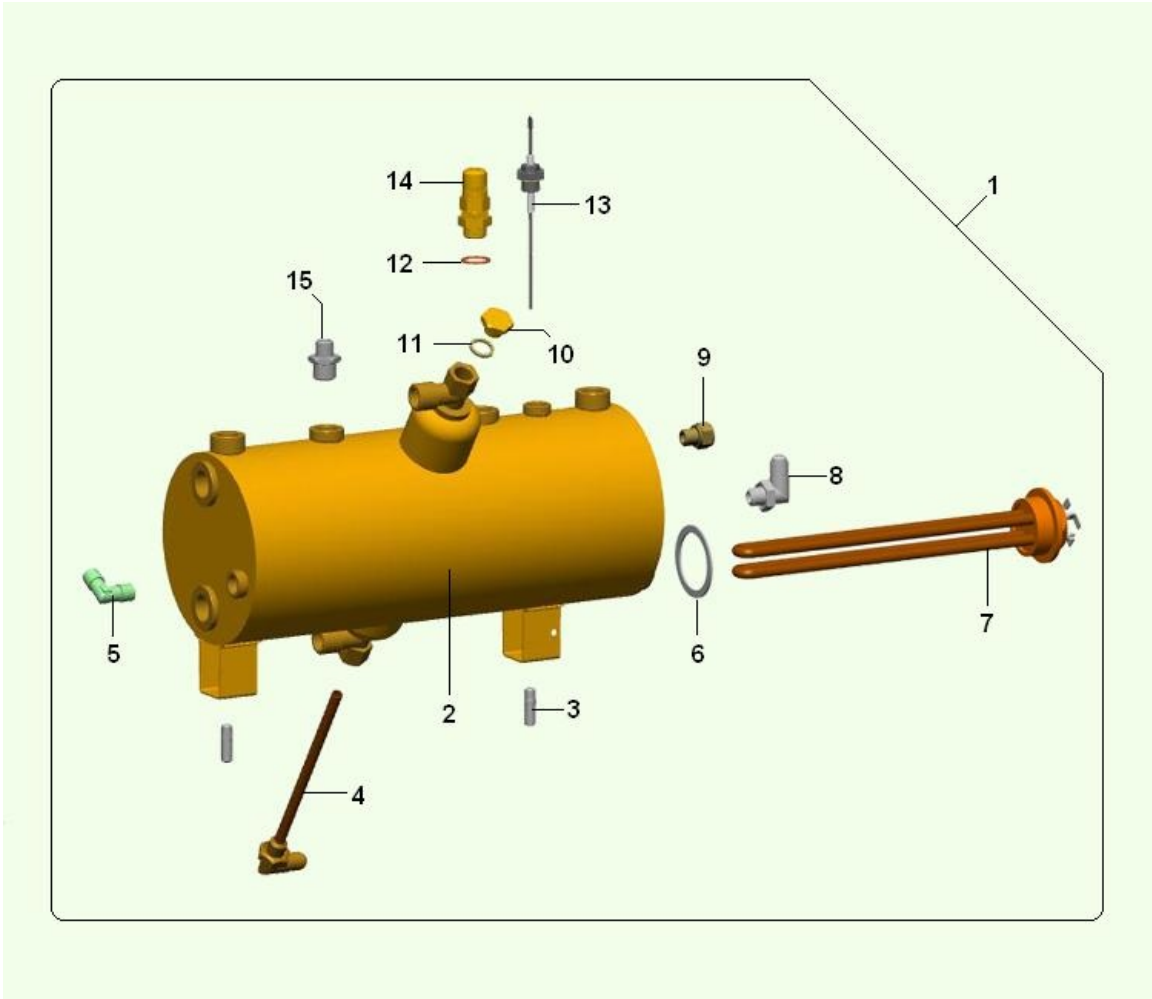

Group charts

BV 342 - SOFIA

 BV342E1G05AR / E1G06AR - SOFIA 1GR DOS. / DOS. DISPLAY PLUS SILVER

ASSEMBLY BOILER GROUP (1303)

ASSEMBLY BOILER GROUP (1303) - Item detail:

Position	Code	Options	Description
2	09104912		boiler mec/sofia 1gr
3	32346616		M8X27 ZN/B stud screw GEM
4	09103811		INJECTOR PIPE GROUP
5	04056416		1/4 M 1/4 M L joint GEM
6	36361416		Resistance teflon gasket GEM
7	29006911		2GR 5Lt 2400W 220V resistance GEM
8	04056916		Water injector 1/4 L joint GEM
9	04057216		1/4F 1/4M straight nipple
10	04056016		1/4M ISP TAP COD.000141.01.01 GEM
11	36361116		18X13,5X2PTFEtefl.washer1/4capGEM
12	18002536		3/8" copper gasketer
13	26053126		Level probe GEM
14	04056716		3/8 safety valve GEM
15	04057316		NIPLO 1/4 3/3 M.M.