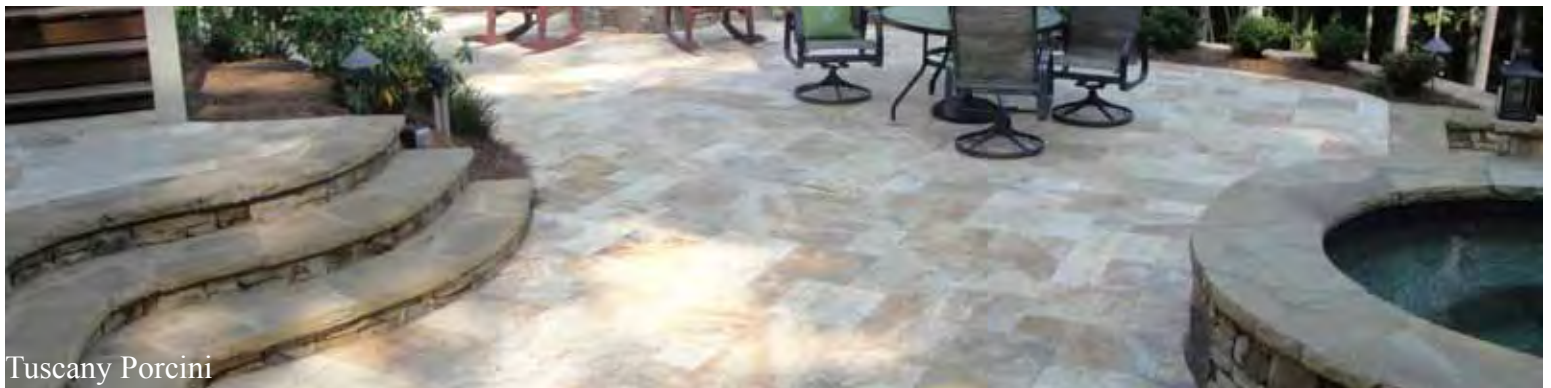

◆ ▲ ◆ ■ ▶

Walnut Rustico

◆ ▲ ◆ ■ ▶

Tuscany Porcini

LANDSCAPE

Sizes
● 6x6 ◆ 8x8 ■ 6x12 ▲ 8x16 ☆ 12x12 ◇ 16x16 ■ 16x24 ■ 24x24 ▲ Mini-Pattern ▶ Versailles Pattern

Travertine Chiseled Pavers 1 1/4" Thickness

Tuscany Beige