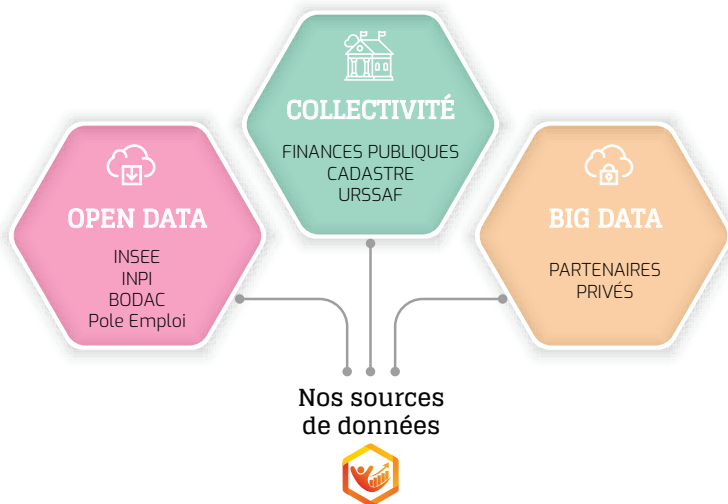

Ne perdez plus votre temps, grâce à une donnée fiable, toujours actualisée !

Vous disposez **en permanence** d'une base de données **complète** sur l'économie de votre territoire, **qui se met à jour automatiquement**, sans votre intervention!

Ce que nos utilisateurs disent de l'Atelier Economique :

“ Simple d'usage ”

“ Une présentation claire ”

“ Des données fiables ”

OBTENEZ UNE VISION INSTANTANÉE DE VOTRE TERRITOIRE EN QUELQUES CLICS.