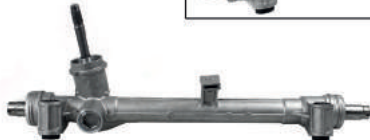

nuevo

■ CAJA DE DIRECCION ELECTRONICA C/BIEL S/TER (MITO 1.4L 12-18) (YOKOMITSU)

FIAT

PANDA 1.2L 2007-2012

DMNB0700

OEM: 51708841
EQUIV: