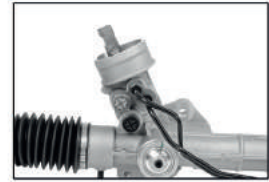

■ CAJA DE DIRECCION HID S/BIEL S/TER

CHEVROLET

MALIBU 2.2L/2.4L/3.5L/3.6L 2004-2014

DMNC3000

OEM: 25978193
EQUIV: