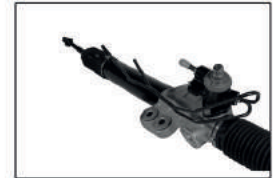

TS-III 1.6L 1992-2017

DMNN0120

OEM: 49001-Q5600
EQUIV: 157167

■ CAJA DE DIRECCION HID C/BIEL S/TER (SENTRA B-14/TSUBAME 92-04)

NISSAN

URVAN 2.4L/2.5L/3.0L 2002-2012

DMNN0400

OEM: 49001-VW600
EQUIV: 49001-VW600