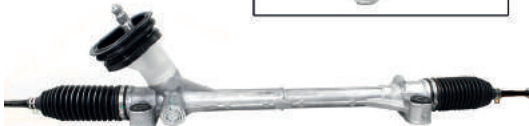

■ CAJA DE DIRECCION ELECTRONICA C/BIEL S/TER (NOTE 12-17)

NISSAN

X-TRAIL 2.5L 2008-2014

DMNN2210

OEM: 48001-JM00C
EQUIV: