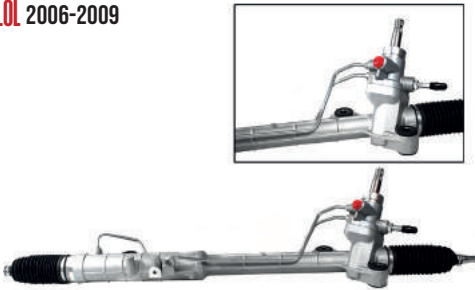

FORD
FOCUS USA 2.0L 2000-2011

DMNF0110
 OEM: 3S41-3A500AB
 EQUIV:

■ CAJA DE DIRECCION HID C/BIEL S/TER (NORTE AMERICA)

FORD
FUSION 2.3L/3.0L 2006-2009

DMNF4600
 OEM: GJ6E-32110C/E
 EQUIV:

■ CAJA DE DIRECCION HID C/BIEL S/TER (MAZDA 6 03-08/MKZ 07-12/ZEPHYR 06-09) (YKMS)