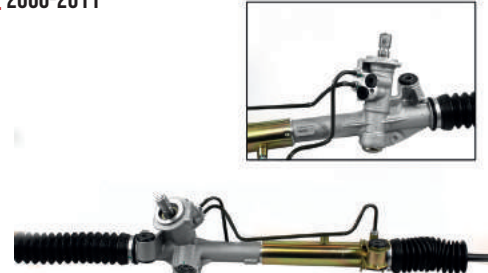

■ CAJA DE DIRECCION HID C/BIEL S/TER (NORTE AMERICA)

FORD
FUSION 2.3L/3.0L 2006-2009

DMNF4600
OEM: GJ6E-32110C/E
EQUIV: