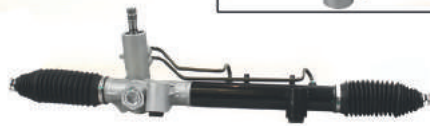

■ CAJA DE DIRECCION HID C/BIEL S/TER (VISION 15-19/FIAT PALIO 06-19/STRADA 08-11)