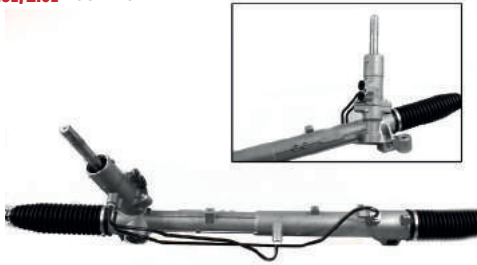

FORD
FOCUS EUROPA 2.0L/2.5L 2007-2011

DMNF0120
OEM: 3M51-3A500AK
EQUIV:

■ CAJA DE DIRECCION HID C/BIEL S/TER S/SENSOR (VOLVO C30-C70-S40-V50)

FORD
FOCUS USA 2.0L 2000-2011

DMNF0110
OEM: 3S41-3A500AB
EQUIV: