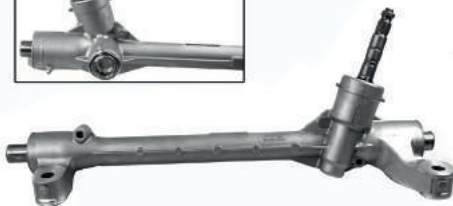

nuevo

■ CAJA DE DIRECCION ELECTRONICA C/BIEL S/TER (CITY 1.5L 16-18) (YOKOMITSU)

HYUNDAI

GRANDI-10 1.2L 2015-2019

DMND0300

OEM: 56500-B4500
EQUIV: