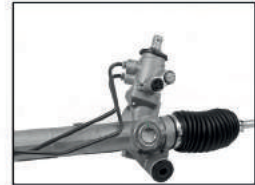

GRAND VITARA 2006-2017

DMNY0100

OEM: 48580-65J51
EQUIV:

■ CAJA DE DIRECCION HID C/BIEL S/TER (2.4L/2.8L/3.2L)

TOYOTA

4RUNNER 4.0L/4.7L 2003-2009

DMNT0500

OEM: 44200-35061
EQUIV: