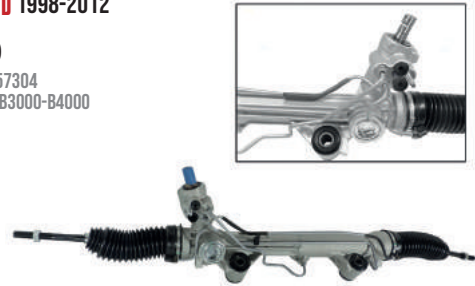

■ CAJA DE DIRECCION HID C/BIEL S/TER P/TUBO A PRESION (EXPLORER 95-01/MAZDA B2300)

HONDA
ACCORD 2.3L 1998-2002

DMNH0100
OEM: 53601-S84-G04
EQUIV: