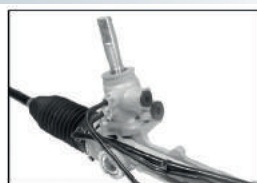

■ CAJA DE DIRECCION HID C/BIEL S/TER (PG-207 CC 08-12/PG-307 03-09)

PEUGEOT

PARTNER 1.6L 2013-2018

DMNP0210

OEM: 16232-13580/400181
EQUIV: