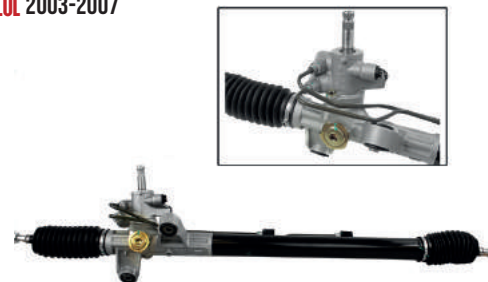

■ CAJA DE DIRECCION HID C/BIEL S/TER

HONDA
ACCORD 2.4L/3.0L 2003-2007

DMNH0110
OEM: 53601-SDA-A02
EQUIV:

■ CAJA DE DIRECCION HID C/BIEL S/TER (ACURA TL 3.2L 05-08)

HONDA
ACCORD 2.4L/3.5L 2008-2012

DMNH0120
OEM: 53601-TB0-P01
EQUIV: