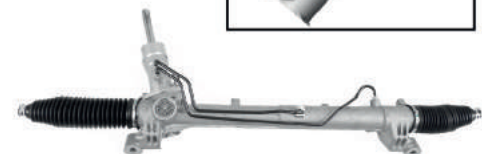

■ CAJA DE DIRECCION HID C/BIEL S/TER C/SENSOR