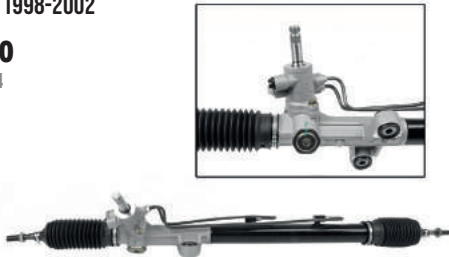

FORD
FOCUS EUROPA 2.0L/2.5L 2007-2011

DMNF0120
OEM: 3M51-3A500AK
EQUIV:

■ CAJA DE DIRECCION HID C/BIEL S/TER S/SENSOR (VOLVO C30-C70-S40-V50)

FORD
FOCUS USA 2.0L 2000-2011

DMNF0110
OEM: 3S41-3A500AB
EQUIV:

■ CAJA DE DIRECCION HID C/BIEL S/TER (NORTE AMERICA)

FORD
FUSION 2.3L/3.0L 2006-2009

DMNF4600
OEM: GJ6E-32110C/E
EQUIV:

■ CAJA DE DIRECCION HID C/BIEL S/TER (MAZDA 6 03-08/MKZ 07-12/ZEPHYR 06-09) (YKMS)

FORD
KA 1.6L 2001-2008

DMNF1510
OEM: 94FB-3550AA/MS5C-3200AC
EQUIV:

EN PROCESO DE EDICIÓN

■ CAJA DE DIRECCION HID C/BIEL S/TER

FORD
RANGER 2/4WD 2013-2018

DMNF0410
OEM: MAB313 5048G
EQUIV:

■ CAJA DE DIRECCION HID C/BIEL S/TER

FORD
RANGER 2/4WD 1998-2012

DMNF0400
OEM: 9L5Z-3504-E/157304
EQUIV: MAZDA B2500-B3000-B4000

■ CAJA DE DIRECCION HID C/BIEL S/TER P/TUBO A PRESION (EXPLORER 95-01/MAZDA B2300)

HONDA
ACCORD 2.3L 1998-2002

DMNH0100
OEM: 53601-S84-G04
EQUIV:

■ CAJA DE DIRECCION HID C/BIEL S/TER

HONDA
ACCORD 2.4L/3.0L 2003-2007

DMNH0110
OEM: 53601-SDA-A02
EQUIV:

■ CAJA DE DIRECCION HID C/BIEL S/TER (ACURA TL 3.2L 05-08)

HONDA
ACCORD 2.4L/3.5L 2008-2012

DMNH0120
OEM: 53601-TB0-P01
EQUIV:

■ CAJA DE DIRECCION HID C/BIEL S/TER

HONDA
CR-V 2.4L 2007-2011

DMNH0310
OEM: 53601-SXSAD3
EQUIV:

■ CAJA DE DIRECCION HID C/BIEL S/TER