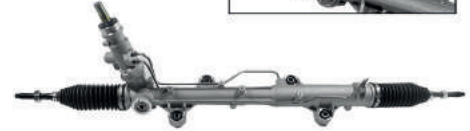

DMNV1100

OEM: 7H1-422-061HX
EQUIV:

■ CAJA DE DIRECCION HID S/BIEL S/TER (DIESEL) (TRANSPORTER 2.0L 11-19)

VOLKSWAGEN
GOL 1.6L 2009-2017