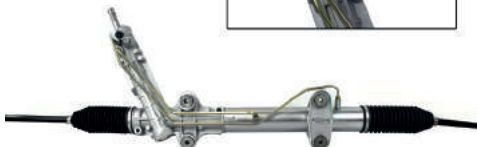

■ CAJA DE DIRECCION HID C/BIEL S/TER

MITSUBISHI

LANCER 2.0L/2.4L 2003-2007

DMNS0500

OEM: 4410A319
EQUIV: