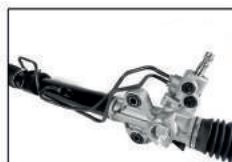

■ CAJA DE DIRECCION HID C/BIEL S/TER

MITSUBISHI

L200 2.4L/2.5L 2016-2019

DMNS1310

OEM: 4410A603
EQUIV: