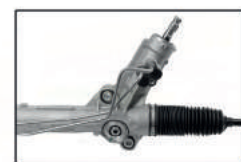

■ CAJA DE DIRECCION HID C/BIEL S/TER (MERCEDES SPRINTER 2.0L-2.1L-2.2L-2.7L 08-17)