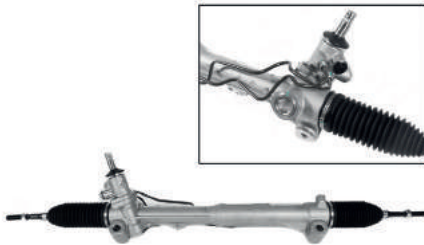

FORD
KA 1.6L 2001-2008

DMNF1510
 OEM: 94FB-3550AA/MS5C-3200AC
 EQUIV:

EN PROCESO DE EDICIÓN

■ CAJA DE DIRECCION HID C/BIEL S/TER

FORD
RANGER 2/4WD 2013-2018

DMNF0410
 OEM: MAB313 5048G
 EQUIV:

■ CAJA DE DIRECCION HID C/BIEL S/TER