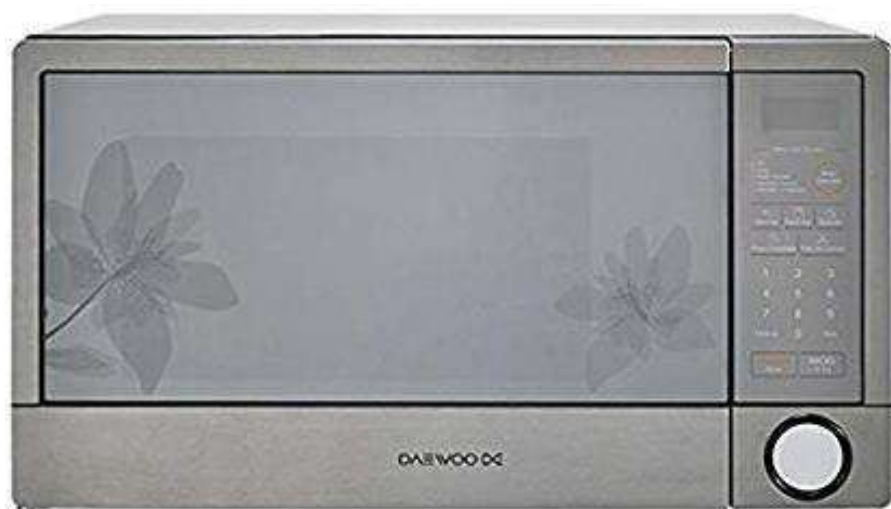

HORNOS DE MICROONDAS 0.7 PIES

ACROS NEGRO

- 7 selecciones rápidas de cocinado.
- Descongelado por tiempo y peso.
- Niveles de potencia: 10.
- Panel de control: digital LED.

MABE BLANCO

- 10 niveles de potencia
- Express cook
- 6 menús automáticos
- Timer de cocinado
- Plato giratorio
- Seguro para niños
- Descongelado por peso y tiempo

HORNOS DE MICROONDAS 1.1 PIES

WHIRLPOOL GRIS

- 9 food expert
- Botón favorito
- Puerta tipo espejo
- Dimensiones del producto:
Alto: 30 cm x Ancho: 53.9 cm x Profundidad: 41 cm

DAEWOO GRIS FLORAL

- Diseño en acero inoxidable
- Diseño floral tipo Lilium.
- Panel de control digital
- Apertura de puerta con botón.
- Puerta de cristal templado en acabado espejo
- Dimensiones: 30 * 54 * 41