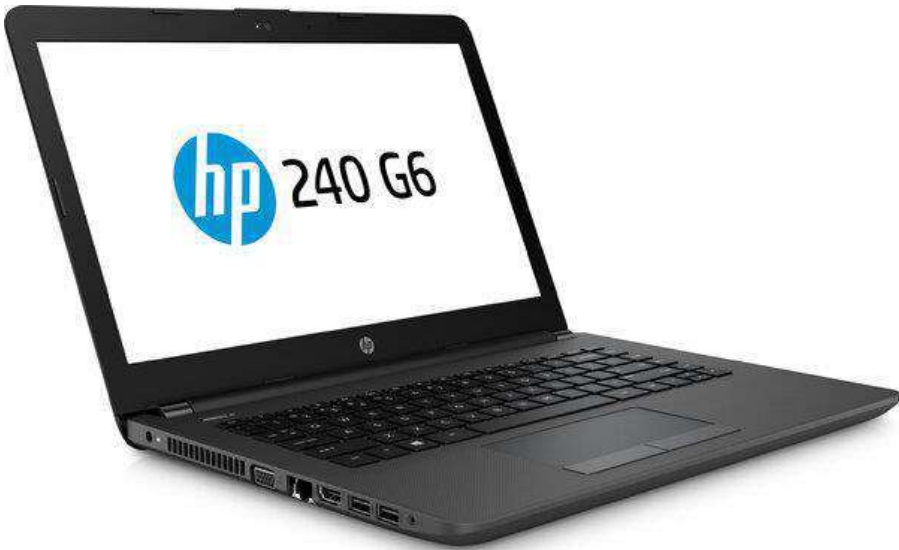

- Sonido envolvente y nítido
- Diseño compacto
- Bluetooth, transmite lo que quieras

Pantalla de 14" HD de
1366 x 768 pixeles

- Memoria RAM de 4 GB

- Conectividad Wi-Fi 802.11
b/g/n y Bluetooth 4.0

- 2 Puerto USB 3.1 y 1
Puerto USB 2.0