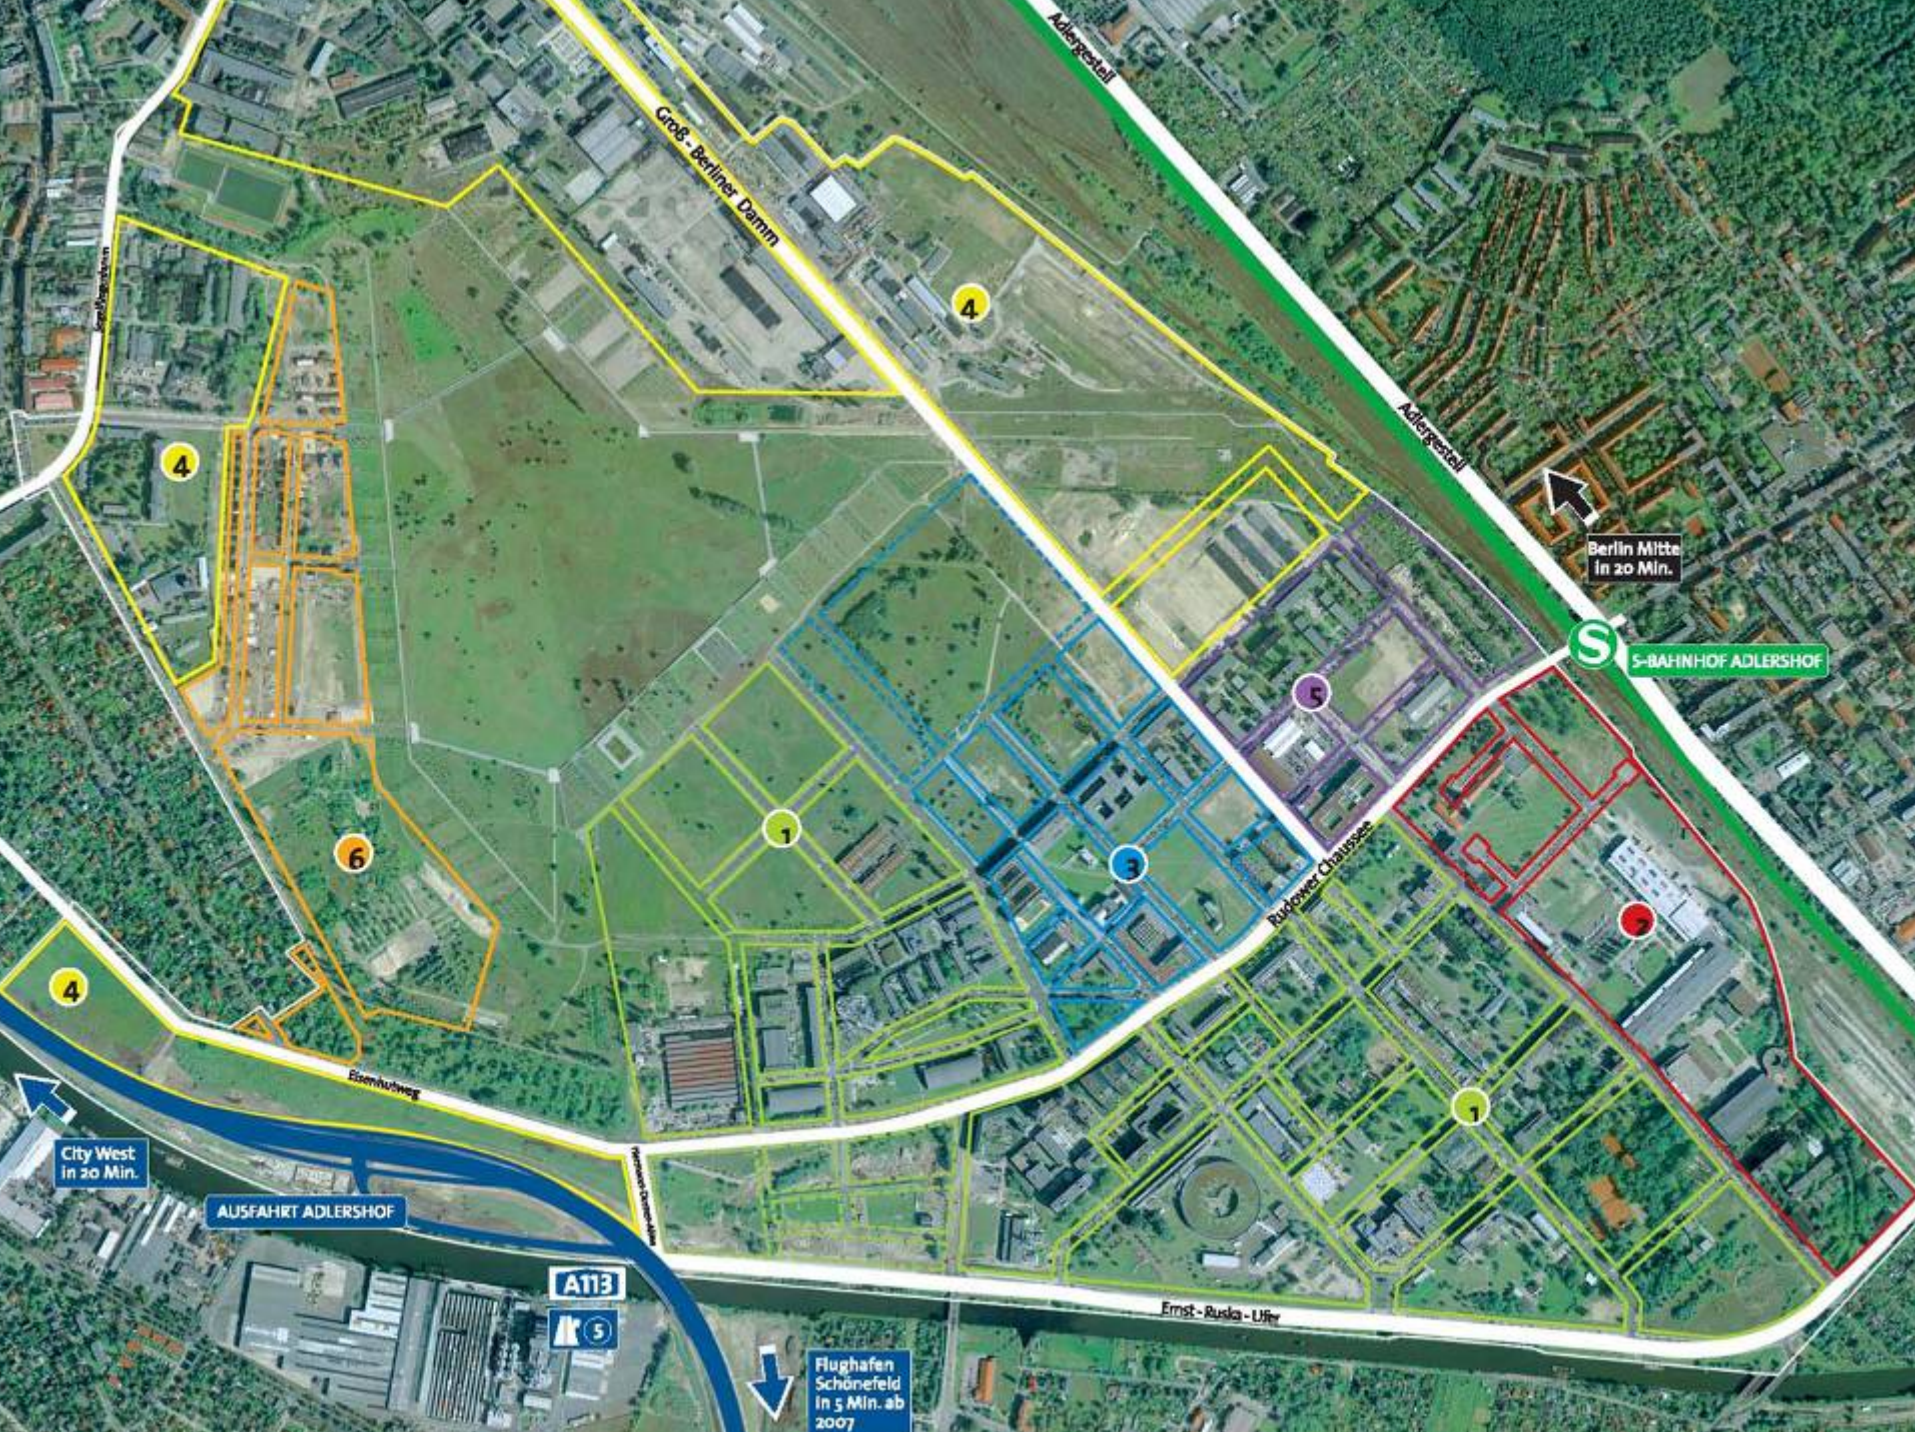

Le 10 mai, c'est la saison pour planter le riz.

Guangzhou University City

Guangzhou University City Group 3 Project , Zhu Wenyi

**Stanford Research Park/
Silicon Valley**

**Technology Park Bremen/
Campus University of Bremen**

**Berlin Adlershof/
Campus Humboldt Universität**

**Science Park Amsterdam/
Campus University of Amsterdam**

**Zernike Science Park/
Campus University of Groningen**

**MobileLifeCampus/
VW Autouni Wolfsburg**

High-tech Campus

Silicon Valley

Berlin Adlershof / Campus Humboldt University

Groß-Berliner Damm

Adlersgestell

Adlersgestell

Berlin Mitte
In 20 Min.

S-BAHNHOF ADLERSHOF

Pudower Chaussee

Ernst-Ruska-Ufer

Eichenhuhweg

Adlershof

AUSFAHRT ADLERSHOF

AT13

Flughafen
Schönefeld
In 5 Min. ab
2007

City West
In 20 Min.