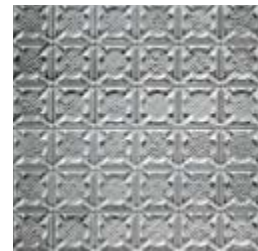

FANS 5424207NCP – COPPER (WALL)

**SMALL PANELS**  
5400204BNA

**VINE**  
5400210BNA

**FANS**  
5400207BNA

**MEDALLION**  
5400234BNA

SMALL PANELS 5400204BNA – STAINLESS STEEL (WALL)

**SMALL FLORAL CIRCLE**  
5400209BNA