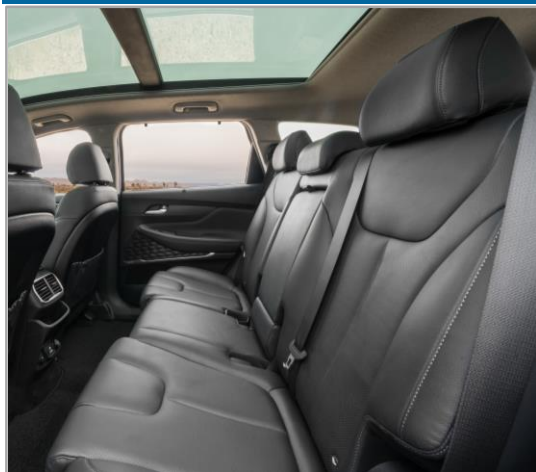

FUNDAS ENTALLADAS EN TACTO CUERO

Sintético, mantiene el tapiz original de tela debajo para futuros cambios.

FUNDAS ENTALLADAS EN ECO-CUERO

De tacto similar al cuero natural, mantiene el tapiz original de tela debajo.

TAPIZADO EN CUERO NATURAL

Reemplaza el tapiz por un ergonómico, elegante y cómodo cuero liso natural.

Servicio	Material	# Filas	Código	PRECIO
FUNDAS ENTALLADAS TACTO CUERO	PRANNA	1 Fila	T-HYU-00281	S/ 1,100
		2 Filas	T-HYU-00283	S/ 1,500
		3 Filas	T-HYU-00284	S/ 2,200
		4 Filas	T-HYU-00285	S/ 2,600
FUNDAS ENTALLADAS ECO-CUERO	DETROIT	1 Fila	T-HYU-00276	S/ 1,300
		2 Filas	T-HYU-00277	S/ 2,100
		3 Filas	T-HYU-00278	S/ 3,000
		4 Filas	T-HYU-00279	S/ 3,600
TAPIZADO	CUERO NATURAL	1 Fila	T-HYU-00290	S/ 1,900
		2 Filas	T-HYU-00291	S/ 2,900
		3 Filas	T-HYU-00292	S/ 3,900
		4 Filas	T-HYU-00293	S/ 5,700

Adaptable a cualquier modelo

Fácil limpieza

Ceñido al diseño del vehículo

Alta resistencia

Color de hilo a elección

Confeccionadas a medida

*Cuero natural liso negro e hilos a escoger, consultar por otras opciones

TIMON FORRADO EN CUERO

- ✓ Mejora el agarre
- ✓ Menor sudoración.

Material Cuero natural

Confeccionadas a medida

Visualmente estético

Costuras reforzadas

Color de hilo a elección

Alta resistencia

S/ 400

T-HYU-00296