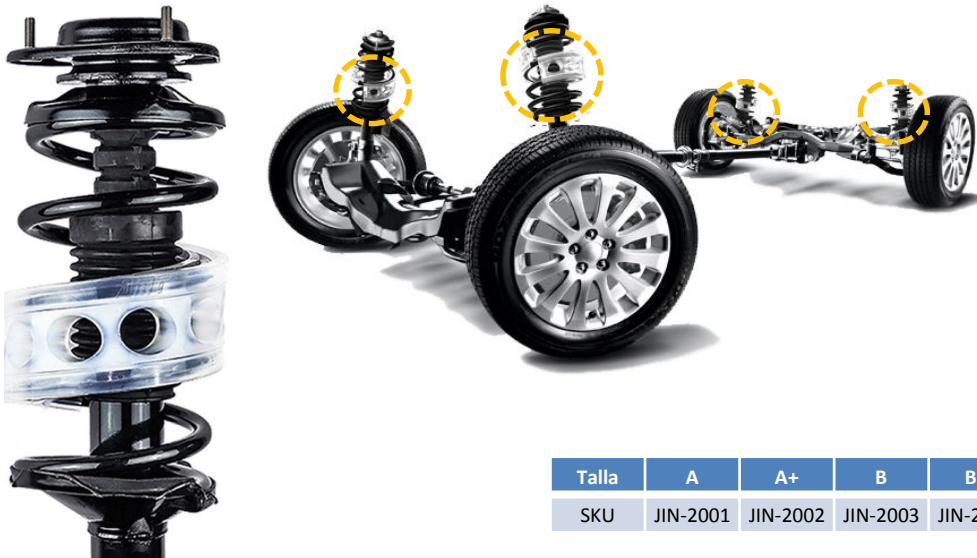

Equipamiento

REDUCTORES DE IMPACTOS

- ✓ Absorbe hasta el 80% de los impactos.
- ✓ Protege los amortiguadores.
- ✓ Mayor estabilidad en curvas.
- ✓ Reduce vibraciones y ruidos
- ✓ Mantiene el balanceo
- ✓ Material: Uretano

S/ 550