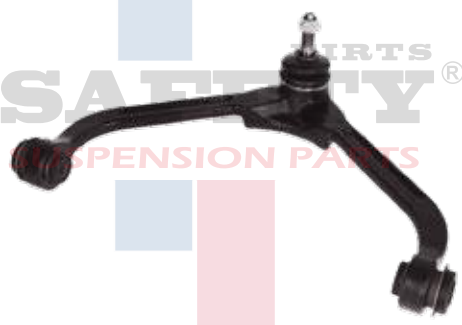

K-3198SFT

HORQUILLA CON ROTULA CR JEEP
LIBERTY 02-07 SUP
52088632-RL SAFETY