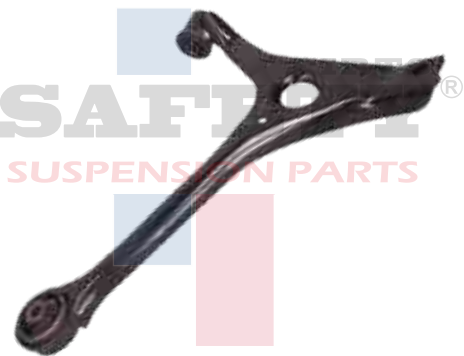

K-80412SFT

HORQUILLA SIN ROTULA FORD
TAURUS SABLE 00-06 IZQ
1508031 SAFETY