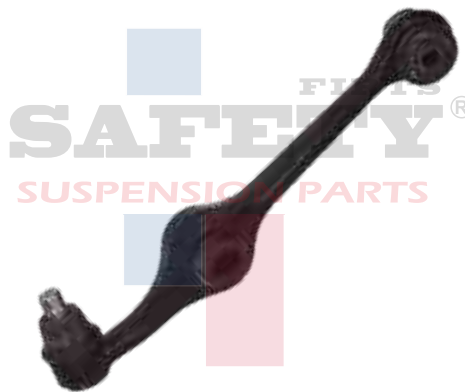

K-80883SFT

HORQUILLA CON ROTULA HONDA CRV
97-01 SUP DER SAFETY

K-80884SFT

HORQUILLA CON ROTULA HONDA CRV
97-01 SUP IZQ SAFETY

K-8421SFT

HORQUILLA CON ROTULA FORD TOPAZ
83-94 INF DER SAFETY

K-8423SFT

HORQUILLA CON ROTULA FORD
TOPAZ 83-94 INF IZQ SAFETY