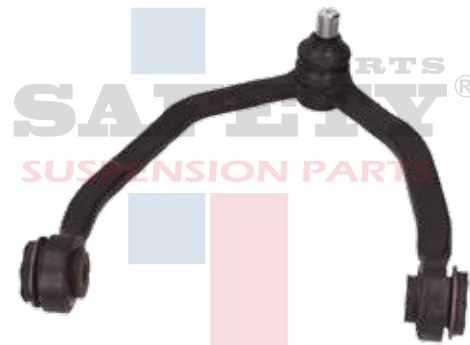

K-8596SFT

HORQUILLA CON ROTULA FORD
COUGAR THUNDERBIRD 90-97
SUP IZQ SAFETY