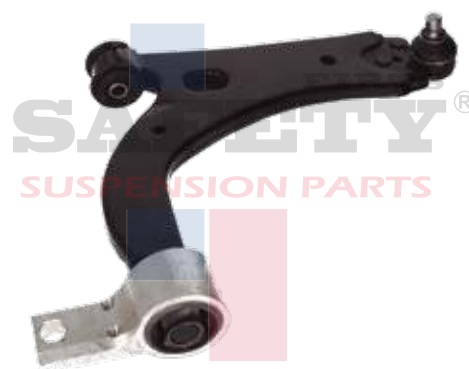

1508005SFT

HORQUILLA CON ROTULA FORD LOBO IMPORTADA F-150 04-08 4X4 IZQ INF SAFETY

1508006SFT

HORQUILLA CON ROTULA FORD LOBO IMPORTADA F-150 04-08 4X4 DER INF SAFETY

1508007SFT

HORQUILLA CON ROTULA FORD FIESTA 03-08 INF IZQ BUJES ALUMINIO SAFETY