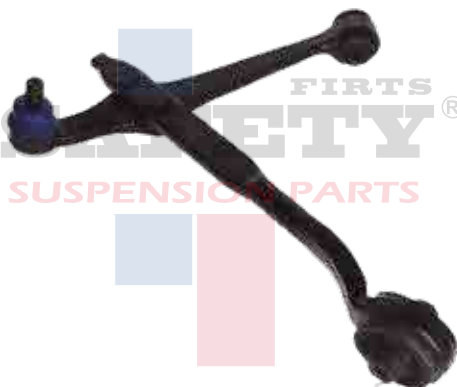

1F2Z-3078-AASFT

HORQUILLA CON ROTULA FORD WINDSTAR 99-04 INF DER SAFETY