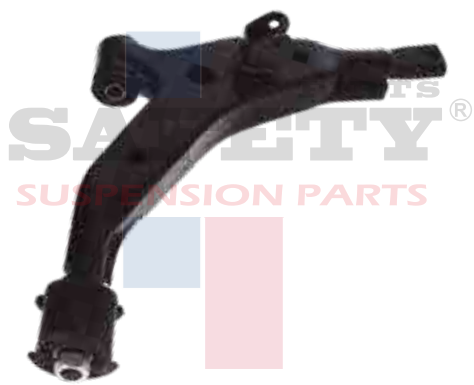

54501-02000SFT

HORQUILLA SIN ROTULA CR HYUNDAI ATOS 00-11 DEL DER INF 52037501 SAFETY