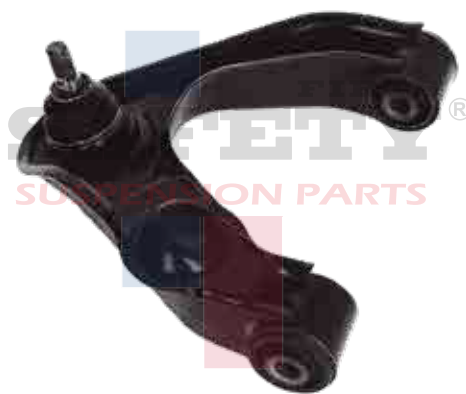

E4525-VK085SFT

HORQUILLA CON ROTULA NISSAN PICK
UP D22 09-11 FRONTIER 98-04 SUP IZQ
1516027 SAFETY