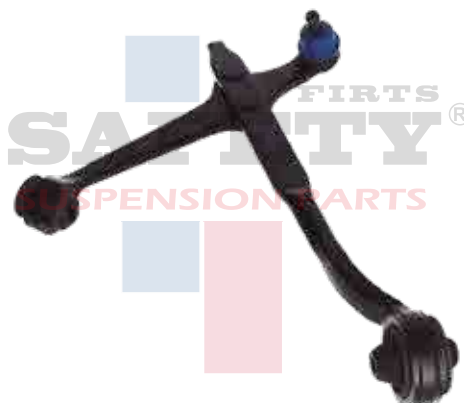

171-407-153DSFT

HORQUILLA SIN ROTULA VW CARIBE
ATLANTIC 77-87 IZQ DER SAFETY

191-407-151SFT

HORQUILLA SIN ROTULA VW GOLF JETTA A2 87-92 DERBY 95-08 IBIZA 01-02 CON BUJES SAFETY

1F2Z-3078-AASFT

HORQUILLA CON ROTULA FORD WINDSTAR 99-04 INF DER SAFETY