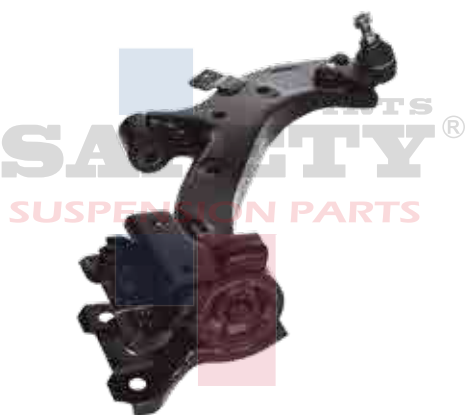

1509001SFT

HORQUILLA CON ROTULA HONDA
ACCORD 03-07 SUP IZQ SAFETY

1509002SFT

HORQUILLA CON ROTULA HONDA
ACCORD 03-07 SUP DER SAFETY

1509003SFT

HORQUILLA SIN ROTULA HONDA CRV
02-06 INF IZQ SAFETY

1509004SFT

HORQUILLA SIN ROTULA HONDA CRV
02-06 INF DER SAFETY

1509012SFT

HORQUILLA CON ROTULA HONDA CIVIC
06-11 INF DER SAFETY

1509013SFT

HORQUILLA CON ROTULA HONDA CIVIC
06-11 INF IZQ SAFETY

1509017SFT

HORQUILLA CON ROTULA HONDA CRV
07-11 INF IZQ SAFETY

1509018SFT

HORQUILLA CON ROTULA HONDA CRV
07-11 INF DER SAFETY

1509021SFT

HORQUILLA SIN ROTULA HONDA
ACCORD 08-10 INF IZQ SAFETY

1509022SFT

HORQUILLA SIN ROTULA HONDA
ACCORD 08-10 INF DER TRA SAFETY

1509023SFT

HORQUILLA CON ROTULA HONDA
ACCORD 08-12 SUP IZQ SAFETY

1509024SFT