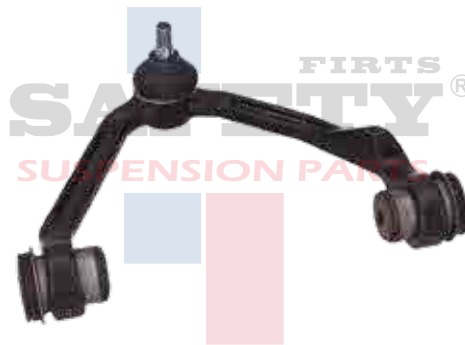

K-8681SFT

HORQUILLA CON ROTULA FORD
WINDSTAR 95-98 INF IZQ SAFETY

K-8708SFT

HORQUILLA CON ROTULA FORD
RANGER 98-04 EXPLORER 95-04
IZQ SAFETY

K-8710SFT

HORQUILLA CON ROTULA FORD
RANGER 98-04 EXPLORER 95-04
SUP DER REGULABLE SAFETY