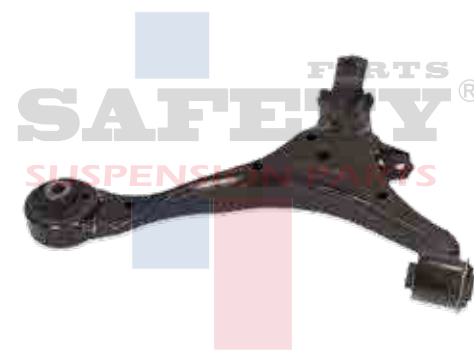

1509001SFT

HORQUILLA CON ROTULA HONDA
ACCORD 03-07 SUP IZQ SAFETY

1509002SFT

HORQUILLA CON ROTULA HONDA
ACCORD 03-07 SUP DER SAFETY

1509003SFT

HORQUILLA SIN ROTULA HONDA CRV
02-06 INF IZQ SAFETY

1509004SFT

HORQUILLA SIN ROTULA HONDA CRV
02-06 INF DER SAFETY

1509012SFT

HORQUILLA CON ROTULA HONDA CIVIC
06-11 INF DER SAFETY

1509013SFT

HORQUILLA CON ROTULA HONDA CIVIC
06-11 INF IZQ SAFETY

1509017SFT

HORQUILLA CON ROTULA HONDA CRV
07-11 INF IZQ SAFETY

1509018SFT

HORQUILLA CON ROTULA HONDA CRV
07-11 INF DER SAFETY