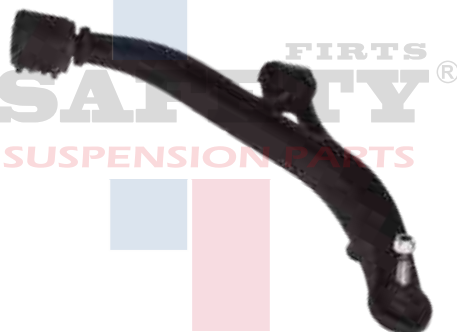

1506026SFT

HORQUILLA CON ROTULA CR VOYAGER
01-07 INF DER K-620170 SAFETY