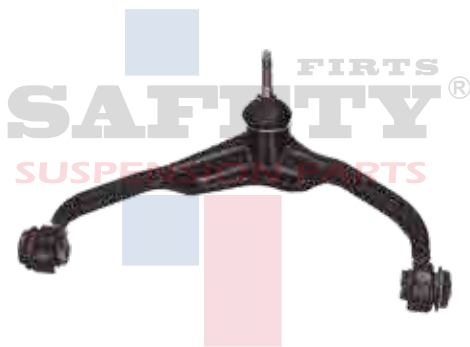

1506030SFT

HORQUILLA INFERIOR CR RAM 2500
3500 03-05 DER-IZQ SUSP IND SAFETY

1506046SFT

HORQUILLA SIN ROTULA DEL CR
ATTITUDE 06-11 INF DER
3044024 SAFETY

1506048SFT

HORQUILLA CON ROTULA CR JEEP
GRAND CHEROKEE 05-09
SUP DER-IZQ SAFETY

1506050SFT

HORQUILLA CON ROTULA CR DAKOTA
05-10 SUP SAFETY

1506053SFT

HORQUILLA CON ROTULA CR
CHALLENGER 08-10 CHARGER 06-10
INF IZQ CURVA 1506053 SAFETY

1506054SFT

HORQUILLA CON ROTULA CR
CHALLENGER 08-10 CHARGER 06-10
INF DER CURVA 1506054 SAFETY

1506055SFT

HORQUILLA CON ROTULA CR JEEP
COMPASS PATRIOT CALIBER 07-10 INF
IZQ 1506055 SAFETY

1506056SFT

HORQUILLA CON ROTULA CR JEEP
COMPASS PATRIOT CALIBER 07-10
INF DER 1506056 SAFETY

1506064SFT

HORQUILLA CON ROTULA CR JEEP
LIBERTY 08-12 NITRO 07-12
SUP DER SAFETY