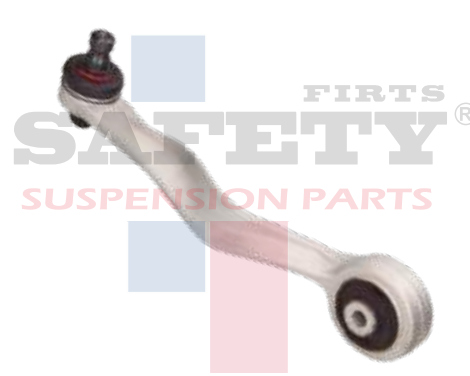

4D0-407-510FSFT

HORQUILLA VW PASSAT 97-04 AUDI
A4 98-07 A6 98-03 TRAS SUP DER
CURVO ALUMINIO SAFETY