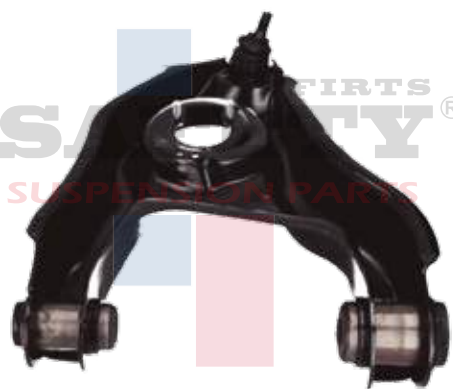

HORQUILLA CON ROTULA FORD
CONTOUR MYSTIQUE 95-97
INF DER SAFETY

F5RZ-3079-BSFT

HORQUILLA CON ROTULA FORD
CONTOUR MYSTIQUE 95-97
INF IZQ SAFETY

F75Z-3078-RSFT

HORQUILLA CON ROTULA FORD F150
97-07 INF IZQ MEXICO SAFETY