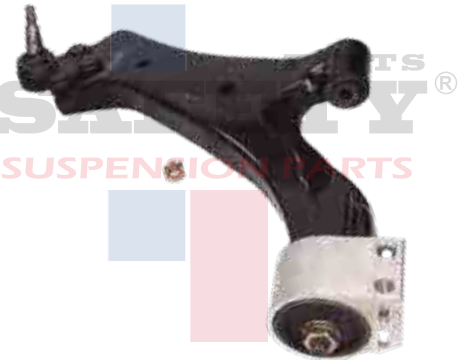

1503031SFT

HORQUILLA CON ROTULA GM
CAPTIVA 08-12 SUZUKI XL7
07-12 INF IZQ SAFETY