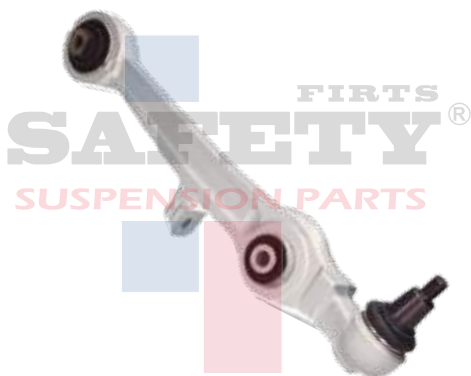

4D0-407-151JSFT

HORQUILLA VW PASSAT 97-04 AUDI
A4 98-07 A6 98-03 DEL INF DER IZQ
ALUMINIO SAFETY