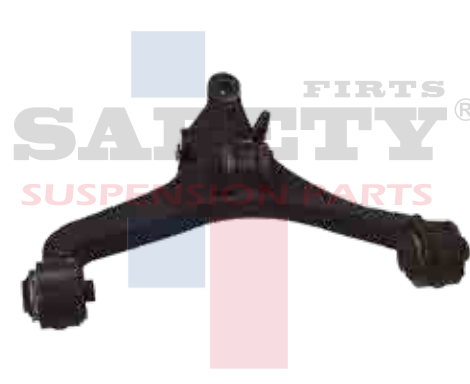

HORQUILLA CON ROTULA FIAT 500
08-14 DEL IZQ 1507011 SAFETY

50709580SFT

HORQUILLA CON ROTULA FIAT 500
08-14 DEL DER 1507012 SAFETY

52088636SFT

HORQUILLA CON ROTULA CR JEEP
LIBERTY INF DER 02-04 SAFETY

52088637SFT