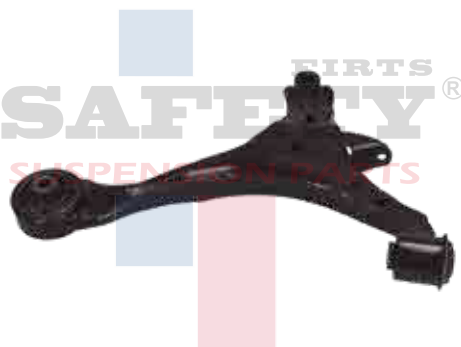

F75Z-3079-LSFT

HORQUILLA CON ROTULA FORD F150
97-07 INF DER MEXICO SAFETY

K-3198SFT

HORQUILLA CON ROTULA CR JEEP
LIBERTY 02-07 SUP
52088632-RL SAFETY

K-640287SFT

HORQUILLA SIN ROTULA HONDA
CIVIC 01-05 INF DER SAFETY