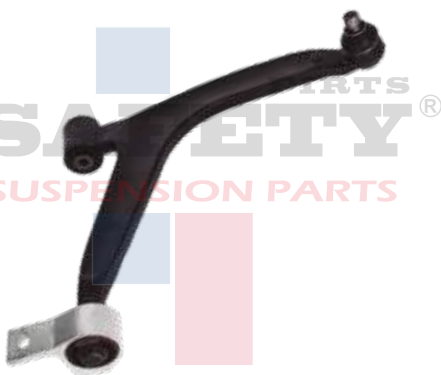

1516022SFT

HORQUILLA CON ROTULA NS SENTRA
07-11 INF DER 54500-1HKOA SAFETY

1516023SFT

HORQUILLA CON ROTULA NS
ROGUE X-TRAIL 08-11 INF IZQ
54501-JG000 SAFETY

1516024SFT

HORQUILLA CON ROTULA NS
ROGUE X-TRAIL 08-11 INF DER
54500-JG000 SAFETY

1517002SFT

HORQUILLA SIN ROTULA PEUGEOT
307 04-08 PARTNER TEPEE 08-12
DER SAFETY

1517003SFT

HORQUILLA CON ROTULA PEUGEOT
PARTNER 04-07 306 97-04 CORTA
FORJA INF IZQ SAFETY

1517004SFT

HORQUILLA CON ROTULA PEUGEOT
PARTNER 02-07 306 97-04
INF DER SAFETY