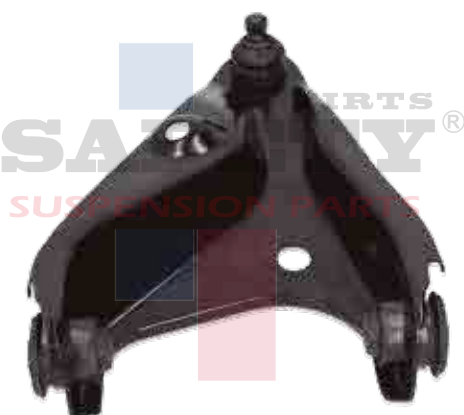

54410-4B000SFT

HORQUILLA CON ROTULA CR HYUNDAI
H100 03-08 DEL IZQ SUP SAFETY

54430-4B000SFT

HORQUILLA CON ROTULA CR HYUNDAI
H100 03-08 DEL DER SUP SAFETY

54500-00Q0HSFT

HORQUILLA CON ROTULA NISSAN
APRIO LOGAN 07-11 RENAULT SANDERO
10-11 INF DER 1516030 SAFETY