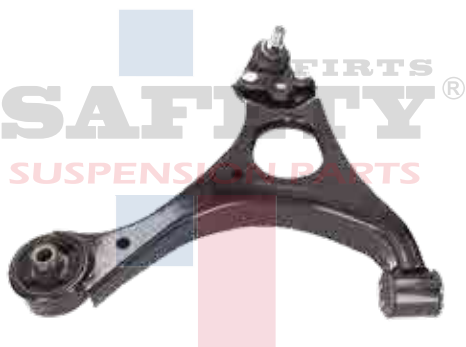

1509001SFT

HORQUILLA CON ROTULA HONDA
ACCORD 03-07 SUP IZQ SAFETY

1509002SFT

HORQUILLA CON ROTULA HONDA
ACCORD 03-07 SUP DER SAFETY

1509003SFT

HORQUILLA SIN ROTULA HONDA CRV
02-06 INF IZQ SAFETY

1509004SFT

HORQUILLA SIN ROTULA HONDA CRV
02-06 INF DER SAFETY

1509012SFT

HORQUILLA CON ROTULA HONDA CIVIC
06-11 INF DER SAFETY

1509013SFT

HORQUILLA CON ROTULA HONDA CIVIC
06-11 INF IZQ SAFETY

1509017SFT

HORQUILLA CON ROTULA HONDA CRV
07-11 INF IZQ SAFETY

1509018SFT

HORQUILLA CON ROTULA HONDA CRV
07-11 INF DER SAFETY