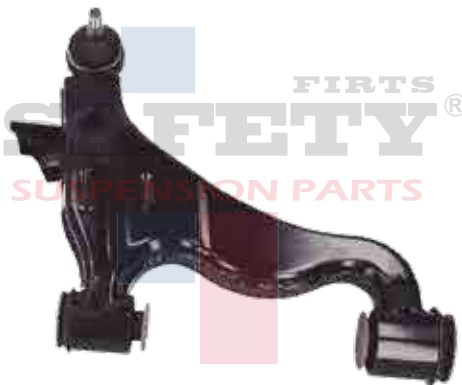

HORQUILLA CON ROTULA TOYOTA
AVANZA 07-11 INF IZQ SAFETY

1525016SFT

HORQUILLA CON ROTULA TOYOTA
HILUX 06-11 4X2 SUP DER SAFETY

1525017SFT

HORQUILLA CON ROTULA TOYOTA
HILUX 06-11 4X2 SUP IZQ SAFETY

1525018SFT