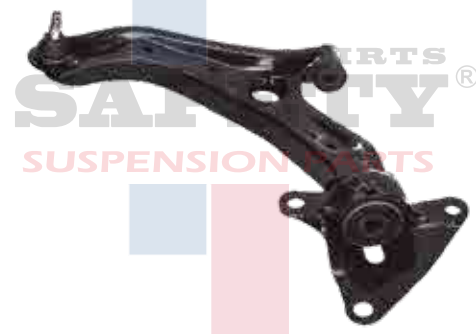

1509029SFT

HORQUILLA CON ROTULA HD FIT / CITY
09-14 INF IZQ 5044029 SAFETY