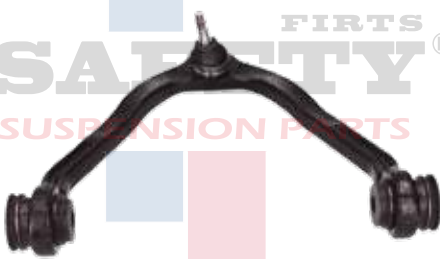

1503023SFT

HORQUILLA CON ROTULA GM AVEO
08-11 PONTIAC G3 06-09 INF IZQ
1503023 SAFETY

1503030SFT

HORQUILLA CON ROTULA GM
CAPTIVA 08-12 SUZUKI XL7
07-12 INF DER SAFETY

1503031SFT

HORQUILLA CON ROTULA GM
CAPTIVA 08-12 SUZUKI XL7
07-12 INF IZQ SAFETY