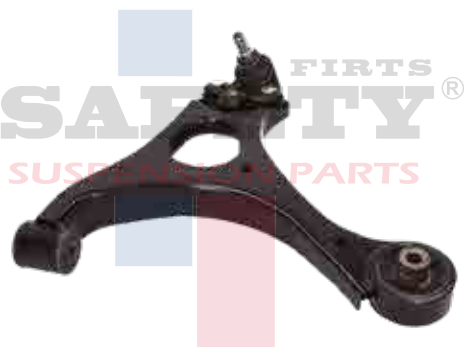

1509001SFT

HORQUILLA CON ROTULA HONDA
ACCORD 03-07 SUP IZQ SAFETY

1509002SFT

HORQUILLA CON ROTULA HONDA
ACCORD 03-07 SUP DER SAFETY

1509003SFT

HORQUILLA SIN ROTULA HONDA CRV
02-06 INF IZQ SAFETY

1509004SFT

HORQUILLA SIN ROTULA HONDA CRV
02-06 INF DER SAFETY

1509012SFT

HORQUILLA CON ROTULA HONDA CIVIC
06-11 INF DER SAFETY

1509013SFT

HORQUILLA CON ROTULA HONDA CIVIC
06-11 INF IZQ SAFETY

1509017SFT

HORQUILLA CON ROTULA HONDA CRV
07-11 INF IZQ SAFETY

1509018SFT

HORQUILLA CON ROTULA HONDA CRV
07-11 INF DER SAFETY