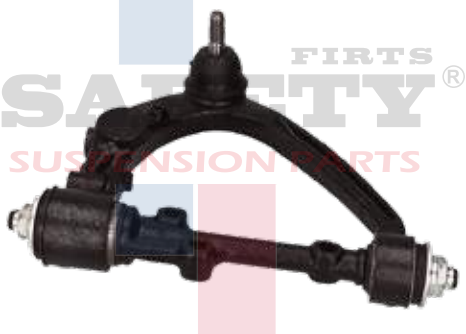

48066-29225SFT

HORQUILLA CON ROTULA TOYOTA
HIACE 04-09 SUP DER SAFETY