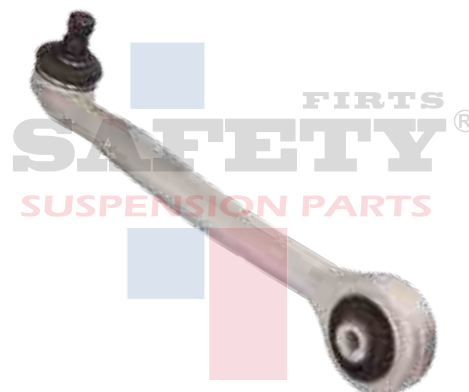

5C0-407-152BSFT

HORQUILLA SIN ROTULA VW JETTA VI 10-14 INF DER 1526034 SAFETY

7H0-407-151FSFT

HORQUILLA SIN ROTULA VW EUROVAN TRANSPORTER 05-15 INF IZQ 1526055 / 1526005 SAFETY

7H0-407-152FSFT

HORQUILLA SIN ROTULA VW EUROVAN TRANSPORTER 05-15 INF DER 1526056 / 1526004 SAFETY