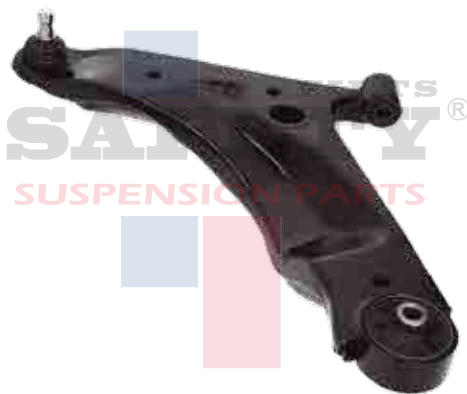

54500-0X200SFT

HORQUILLA CON ROTULA CR HYUNDAI
I10 10-14 GRAND I10/GRAND I10 SEDAN
14-16 IZQ 1506099 SAFETY