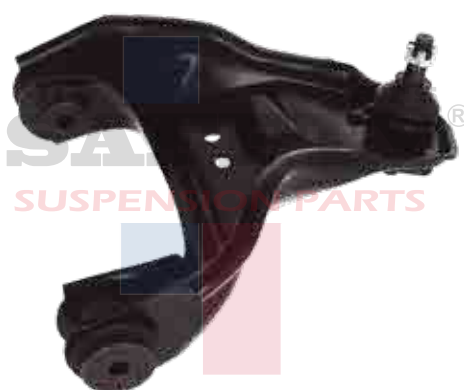

1503018SFT

HORQUILLA CON ROTULA GM S10 4X4
82-04 SUP DER SAFETY