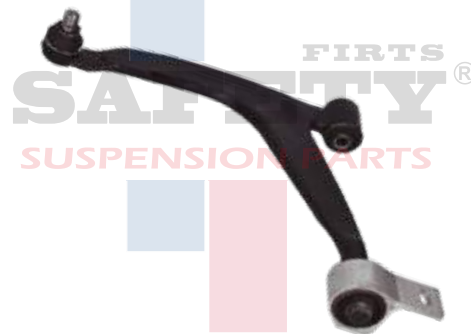

1517003SFT

HORQUILLA CON ROTULA PEUGEOT
PARTNER 04-07 306 97-04 CORTA
FORJA INF IZQ SAFETY