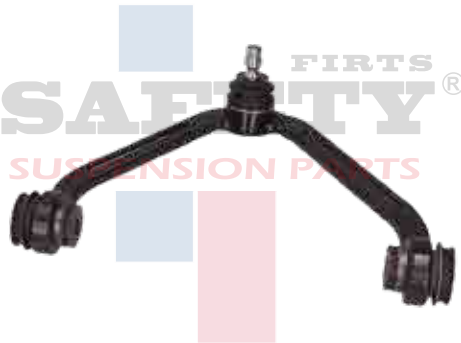

K-80068SFT

HORQUILLA CON ROTULA FORD RANGER 98-04 EXPLORER 95-04 SUP DER F5TZ-3082-R SAFETY