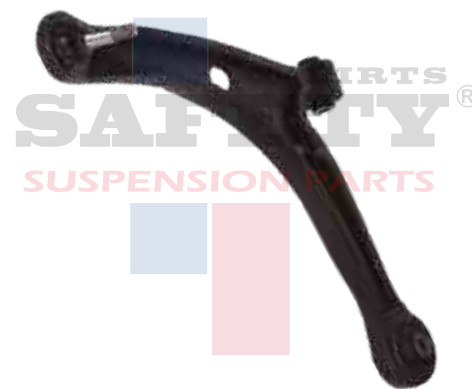

HORQUILLA CON ROTULA HONDA
ACCORD 08-12 SUP DER SAFETY

1509029SFT

HORQUILLA CON ROTULA HD FIT / CITY
09-14 INF IZQ 5044029 SAFETY

1509030SFT

HORQUILLA CON ROTULA HD FIT / CITY
09-14 INF DER 5044028 SAFETY

1509042SFT

HORQUILLA CON ROTULA HONDA
PILOT 06-08 INF DER SAFETY

1509043SFT

HORQUILLA CON ROTULA HONDA
PILOT 06-08 INF IZQ SAFETY

1513001SFT

HORQUILLA CON ROTULA MAZDA PICK
UP 4X2 B2600 86-93 INF IZQ SAFETY