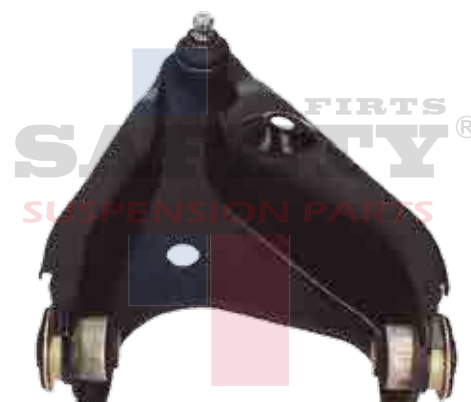

54500-00Q0HSFT

HORQUILLA CON ROTULA NISSAN
APRIO LOGAN 07-11 RENAULT SANDERO
10-11 INF DER 1516030 SAFETY