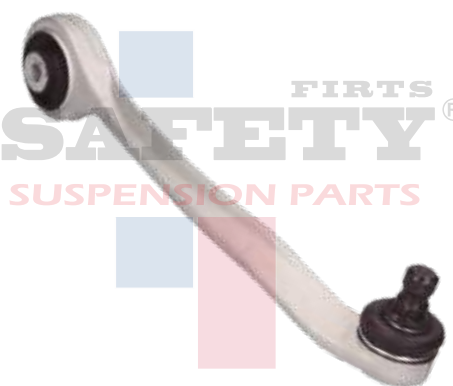

8D0-407-506HSFT

HORQUILLA VW PASSAT 97-04 AUDI A4 98-07 A6 98-03 DEL SUP DER RECTO ALUMINIO SAFETY