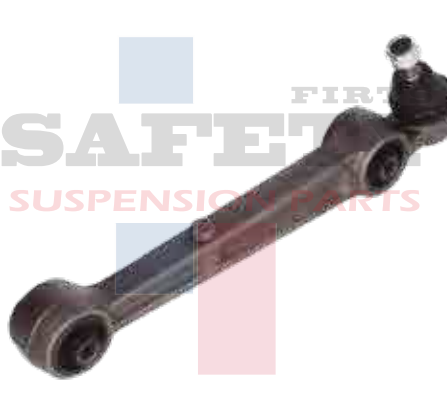

1506014SFT

HORQUILLA CON ROTULA CR AVENGER
95-00 INF RECTA DER SAFETY