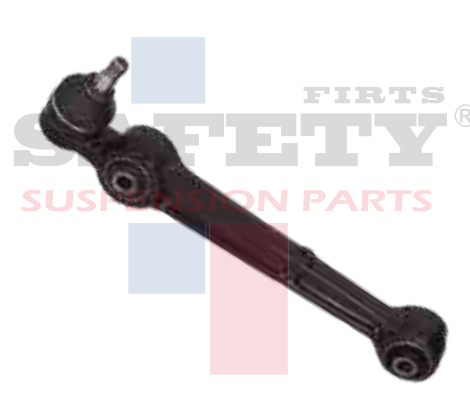

1506012SFT

HORQUILLA CON ROTULA CR CARAVAN
VOYAGER TOWN COUNTRY 01-07
INF DER 4CIL SAFETY

1506013SFT

HORQUILLA CON ROTULA CR CARAVAN
VOYAGER TOWN COUNTRY 01-07
INF IZQ 4CIL SAFETY

1506014SFT

HORQUILLA CON ROTULA CR AVENGER
95-00 INF RECTA DER SAFETY