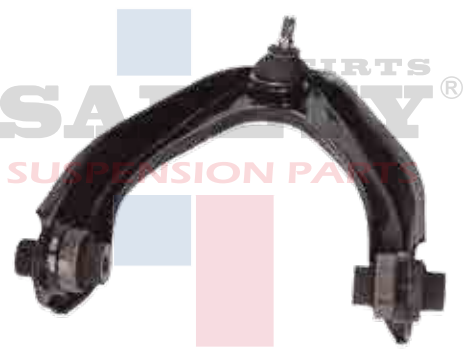

K-80883SFT

HORQUILLA CON ROTULA HONDA CRV
97-01 SUP DER SAFETY