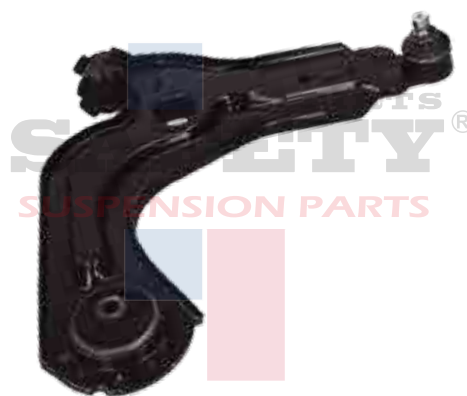

99FB-3042SFT

HORQUILLA CON ROTULA FORD FIESTA
COURIER 00-12 INF DER SAFETY