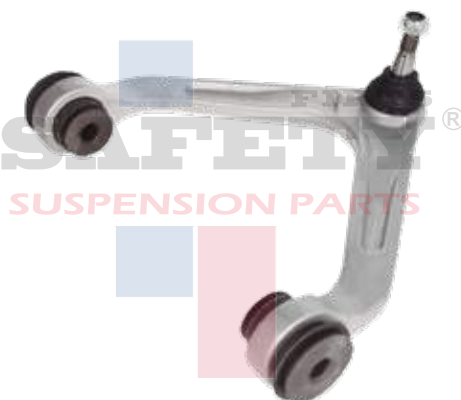

K-640288SFT

HORQUILLA SIN ROTULA HONDA CIVIC 01-05 INF IZQ SAFETY

K-7211SFT

HORQUILLA CON ROTULA CR CONCORD INTREPID 93-04 INF IZQ SAFETY

K-7213SFT

HORQUILLA CON ROTULA CR CONCORD INTREPID 93-04 INF DER SAFETY