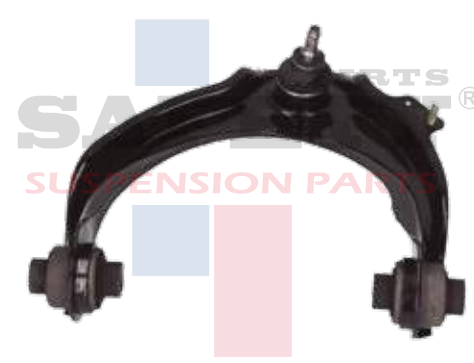

1508029SFT

HORQUILLA CON ROTULA FORD
ECOSPORT 03-08 FIESTA 05-08
INF IZQ BUJE FIERRO SAFETY

1508046SFT

HORQUILLA CON ROTULA FORD FIESTA
11-12 MAZDA 2 11-12 INF DER SAFETY

1508047SFT

HORQUILLA CON ROTULA FORD FIESTA
11-12 MAZDA 2 11-12 INF IZQ SAFETY

1509001SFT

HORQUILLA CON ROTULA HONDA
ACCORD 03-07 SUP IZQ SAFETY

1509002SFT

HORQUILLA CON ROTULA HONDA
ACCORD 03-07 SUP DER SAFETY

1509003SFT

HORQUILLA SIN ROTULA HONDA CRV
02-06 INF IZQ SAFETY

1509004SFT

HORQUILLA SIN ROTULA HONDA CRV
02-06 INF DER SAFETY