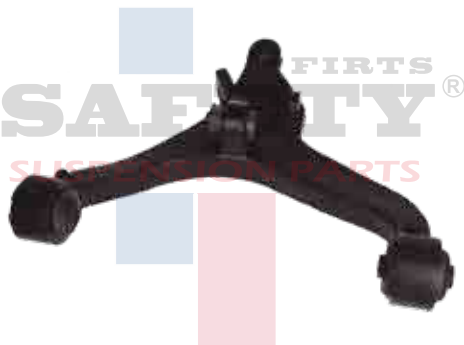

HORQUILLA CON ROTULA FIAT 500
08-14 DEL IZQ 1507011 SAFETY

50709580SFT

HORQUILLA CON ROTULA FIAT 500
08-14 DEL DER 1507012 SAFETY

52088636SFT

HORQUILLA CON ROTULA CR JEEP
LIBERTY INF DER 02-04 SAFETY

52088637SFT