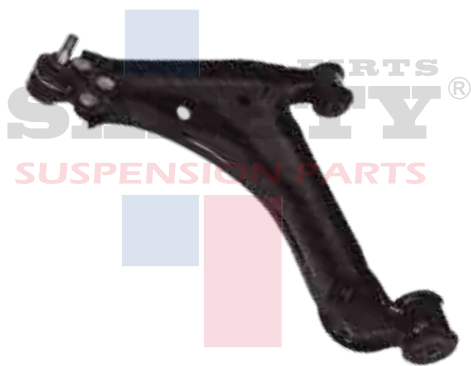

22548677LSFT

HORQUILLA CON ROTULA GM
CAVALIER Z24 82-94 INF IZQ SAFETY