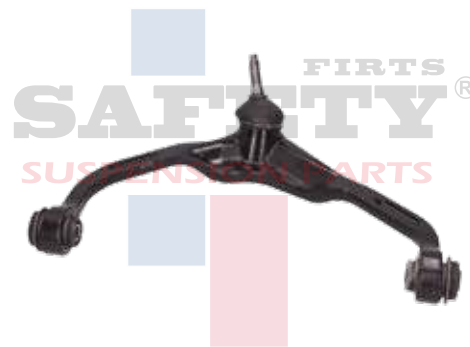

1506055SFT

HORQUILLA CON ROTULA CR JEEP
COMPASS PATRIOT CALIBER 07-10 INF
IZQ 1506055 SAFETY

1506056SFT

HORQUILLA CON ROTULA CR JEEP
COMPASS PATRIOT CALIBER 07-10
INF DER 1506056 SAFETY

1506064SFT

HORQUILLA CON ROTULA CR JEEP
LIBERTY 08-12 NITRO 07-12
SUP DER SAFETY

1506065SFT

HORQUILLA CON ROTULA CR JEEP
LIBERTY 08-12 NITRO 07-12
SUP IZQ SAFETY

1508003SFT

HORQUILLA CON ROTULA FORD F150 LOBO 04-06 4X2 SUP IZQ SAFETY

1508004SFT

HORQUILLA CON ROTULA FORD F150 LOBO 04-06 4X2 4X4 SUP DER SAFETY