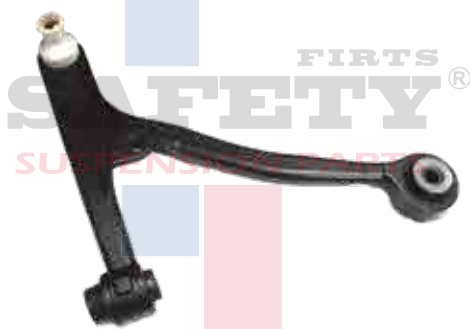

48067-29225SFT

HORQUILLA CON ROTULA TOYOTA
HIACE 04-09 SUP IZQ SAFETY

48068-26160SFT

HORQUILLA SIN ROTULA TOYOTA HIACE
04-12 INF DER 1525026 SAFETY

48069-26160SFT

HORQUILLA SIN ROTULA TOYOTA
HIACE 04-12 INF IZQ 1525027 SAFETY