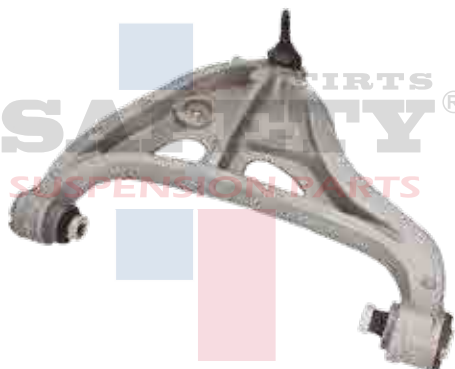

1508006SFT

HORQUILLA CON ROTULA FORD LOBO IMPORTADA F-150 04-08 4X4 DER INF SAFETY