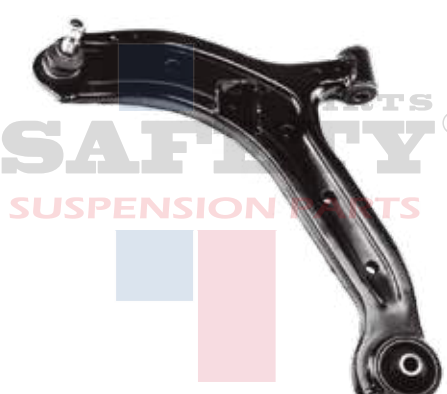

1506007SFT

HORQUILLA CON ROTULA CR VERNA
04-06 ACCENT 99-05 INF IZQ SAFETY