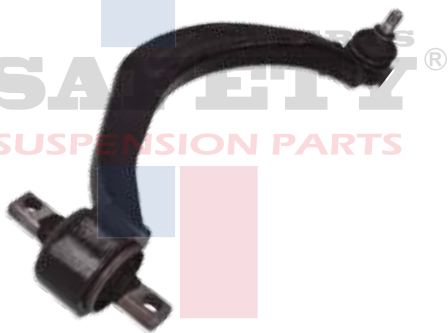

1506016SFT

HORQUILLA CON ROTULA CR AVENGER
95-00 CIRRUS COUPE 95-00 INF
CURVA DER SAFETY