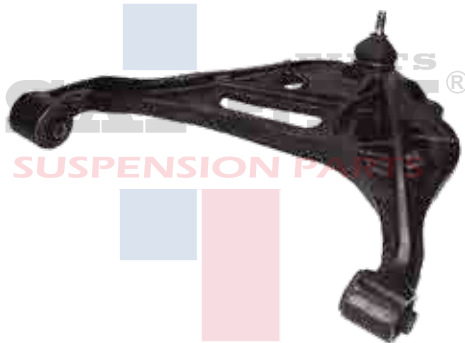

91175489-LSFT

HORQUILLA CON ROTULA GM TRACKER
99-08 INF IZQ SAFETY