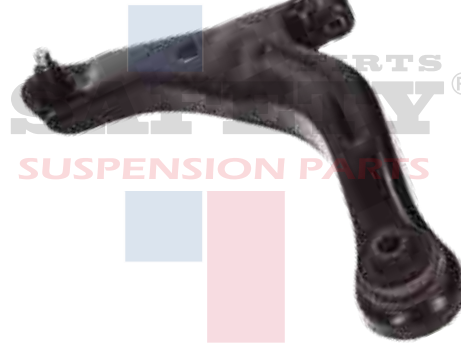

K-80398SFT

HORQUILLA CON ROTULA FORD ESCAPE MARINER TRIBUTE 01-04 INF IZQ YL8Z-3079-AA SAFETY