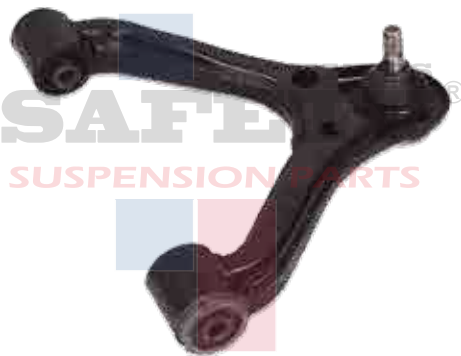

1525005SFT

HORQUILLA SIN ROTULA TOYOTA
CAMRY 02-11 INF IZQ SAFETY

1525006SFT

HORQUILLA SIN ROTULA TOYOTA
CAMRY 02-11 INF DER SAFETY

1525012SFT

HORQUILLA CON ROTULA TOYOTA
AVANZA 07-11 INF DER SAFETY

1525013SFT

HORQUILLA CON ROTULA TOYOTA
AVANZA 07-11 INF IZQ SAFETY

1525016SFT

HORQUILLA CON ROTULA TOYOTA
HILUX 06-11 4X2 SUP DER SAFETY

1525017SFT

HORQUILLA CON ROTULA TOYOTA
HILUX 06-11 4X2 SUP IZQ SAFETY

1525018SFT