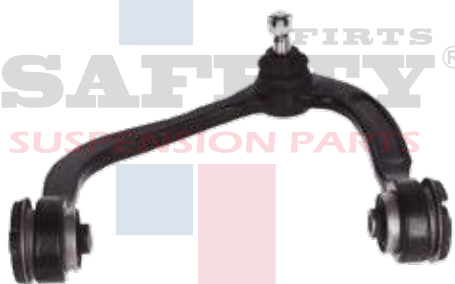

1508003SFT

HORQUILLA CON ROTULA FORD F150 LOBO 04-06 4X2 SUP IZQ SAFETY