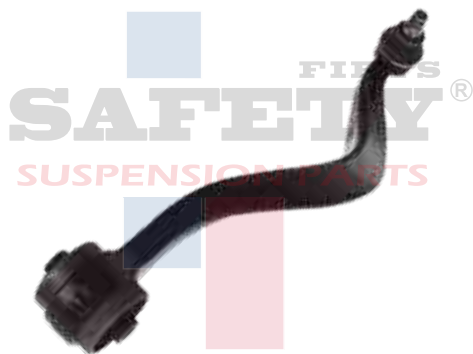

1508026SFT

HORQUILLA CON ROTULA FORD FUSION
06-11 MAZDA 6 02-08 INF DER CURVA
1508026 SAFETY