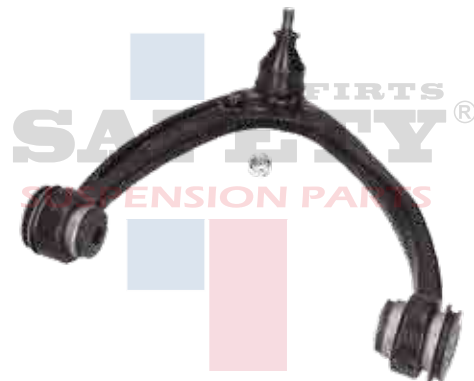

K-80670SFT

HORQUILLA CON ROTULA GM ESCALADE
AVALANCHE SILVERADO SUBURBAN
YUKON 07-11 SUP DER 1503014 SAFETY