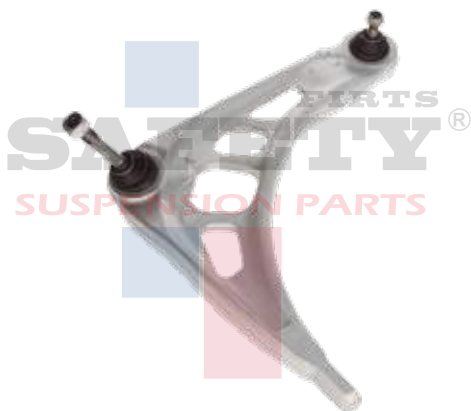

22602165-LSFT

HORQUILLA CON ROTULA GM
MALIBU 97-03 GRAND AM 99-05
INF IZQ K80446 SAFETY

305-407-155SFT

HORQUILLA SIN ROTULA VW POINTER
PICK UP 97-08 IZQ DER SAFETY

31126758519SFT

HORQUILLA CON ROTULA BMW SERIE 3
(E46) 99-05 INF IZQ SAFETY