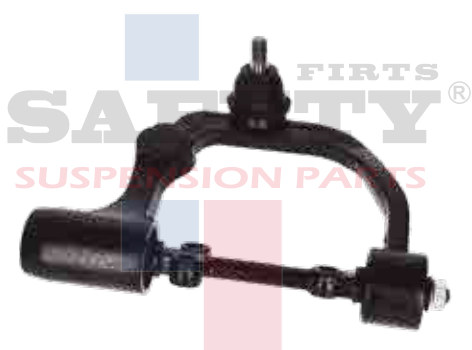

54524-VW100SFT

HORQUILLA CON ROTULA NS URVAN
02-12 SUP DER SAFETY