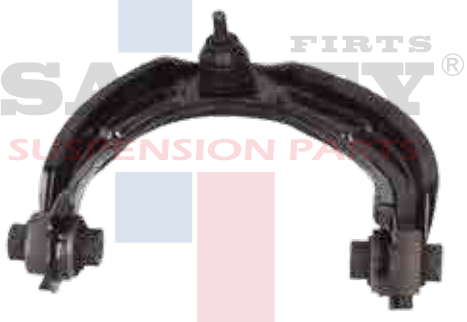

1509021SFT

HORQUILLA SIN ROTULA HONDA
ACCORD 08-10 INF IZQ SAFETY

1509022SFT

HORQUILLA SIN ROTULA HONDA
ACCORD 08-10 INF DER TRA SAFETY

1509023SFT

HORQUILLA CON ROTULA HONDA
ACCORD 08-12 SUP IZQ SAFETY

1509024SFT