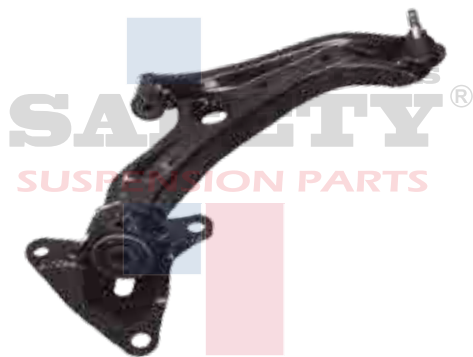

1509030SFT

HORQUILLA CON ROTULA HD FIT / CITY
09-14 INF DER 5044028 SAFETY