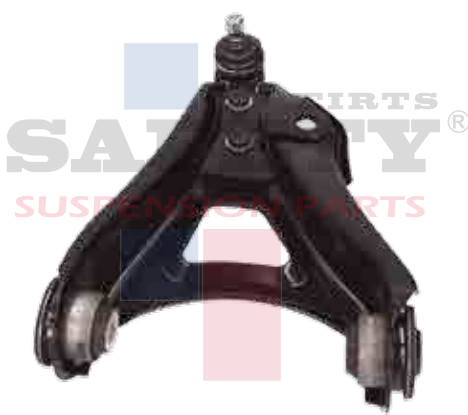

54500-00QABSFT

HORQUILLA CON ROTULA NISSAN
PLATINA RENAULT CLIO 02-10 INF DER
7700-425-228 SAFETY