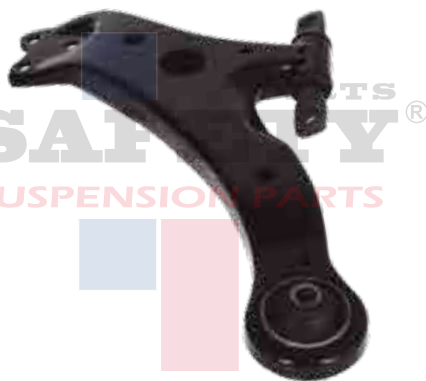

1517002SFT

HORQUILLA SIN ROTULA PEUGEOT
307 04-08 PARTNER TEPEE 08-12
DER SAFETY

1517003SFT

HORQUILLA CON ROTULA PEUGEOT
PARTNER 04-07 306 97-04 CORTA
FORJA INF IZQ SAFETY

1517004SFT

HORQUILLA CON ROTULA PEUGEOT
PARTNER 02-07 306 97-04
INF DER SAFETY

1525005SFT

HORQUILLA SIN ROTULA TOYOTA
CAMRY 02-11 INF IZQ SAFETY

1525006SFT

HORQUILLA SIN ROTULA TOYOTA
CAMRY 02-11 INF DER SAFETY

1525012SFT

HORQUILLA CON ROTULA TOYOTA
AVANZA 07-11 INF DER SAFETY

1525013SFT