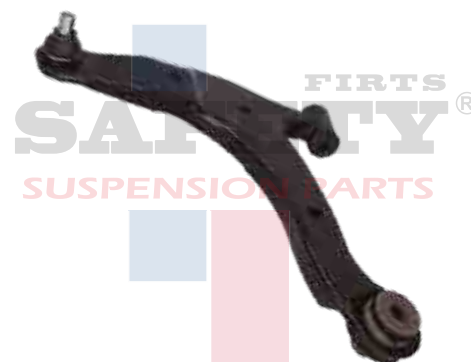

5272237ACSFT

HORQUILLA CON ROTULA CR NEON
00-05 PT CRUISER 01-10
INF IZQ SAFETY