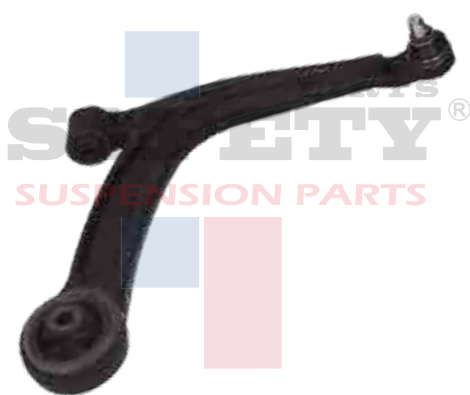

4D0-407-509FSFT

HORQUILLA VW PASSAT 97-04 AUDI
A4 98-07 A6 98-03 TRAS SUP IZQ
CURVO ALUMINIO SAFETY

4D0-407-510FSFT

HORQUILLA VW PASSAT 97-04 AUDI
A4 98-07 A6 98-03 TRAS SUP DER
CURVO ALUMINIO SAFETY

50709579SFT

HORQUILLA CON ROTULA FIAT 500
08-14 DEL IZQ 1507011 SAFETY

50709580SFT

HORQUILLA CON ROTULA FIAT 500
08-14 DEL DER 1507012 SAFETY

52088636SFT

HORQUILLA CON ROTULA CR JEEP
LIBERTY INF DER 02-04 SAFETY

52088637SFT