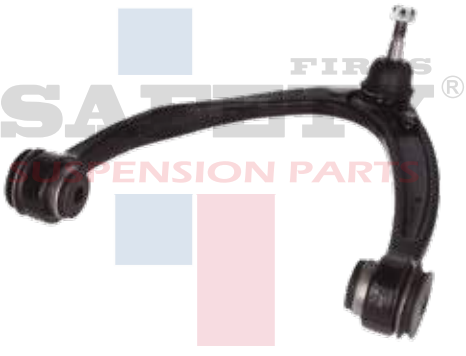

K-80400SFT

HORQUILLA CON ROTULA FORD
ESCAPE 05-11 INF IZQ 1508045 SAFETY

K-80411SFT

HORQUILLA SIN ROTULA FORD
TAURUS SABLE 00-06 DER
1508030 SAFETY

K-80412SFT

HORQUILLA SIN ROTULA FORD
TAURUS SABLE 00-06 IZQ
1508031 SAFETY