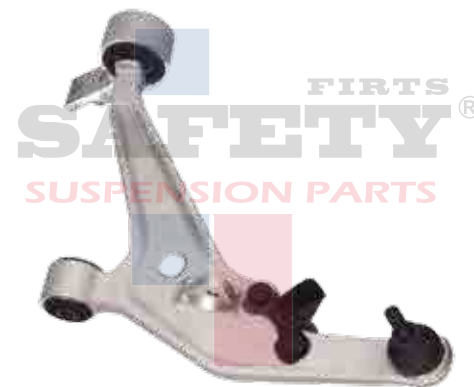

54501-8H310LSFT

HORQUILLA CON ROTULA NISSAN
X-TRAIL 02-07 DEL INF IZQ SAFETY