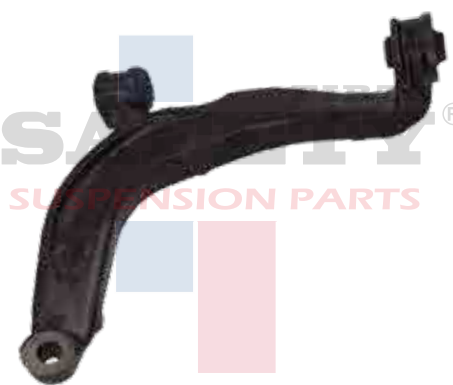

7H0-407-151FSFT

HORQUILLA SIN ROTULA VW EUROVAN TRANSPORTER 05-15 INF IZQ 1526055 / 1526005 SAFETY