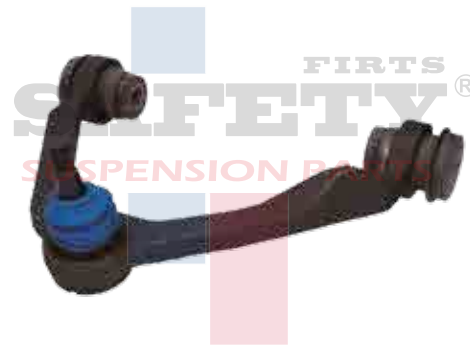

K-8724SFT

HORQUILLA CON ROTULA FORD F150
LOBO EXPEDITION NAVIGATOR 97-03
4X4 DER SAFETY