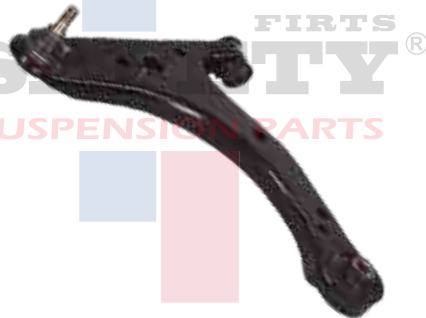

1525005SFT

HORQUILLA SIN ROTULA TOYOTA
CAMRY 02-11 INF IZQ SAFETY

1525006SFT

HORQUILLA SIN ROTULA TOYOTA
CAMRY 02-11 INF DER SAFETY

1525012SFT

HORQUILLA CON ROTULA TOYOTA
AVANZA 07-11 INF DER SAFETY

1525013SFT