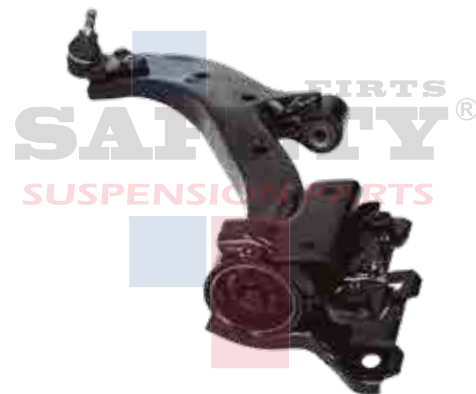

1509017SFT

HORQUILLA CON ROTULA HONDA CRV
07-11 INF IZQ SAFETY