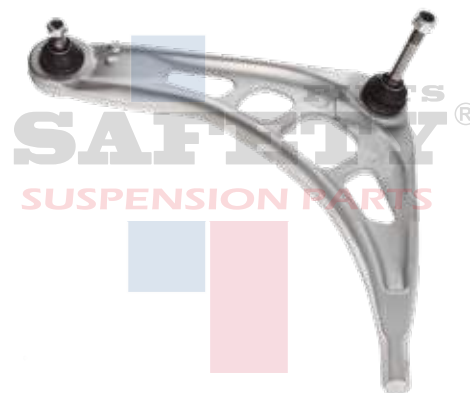

31126758519SFT

HORQUILLA CON ROTULA BMW SERIE 3
(E46) 99-05 INF IZQ SAFETY