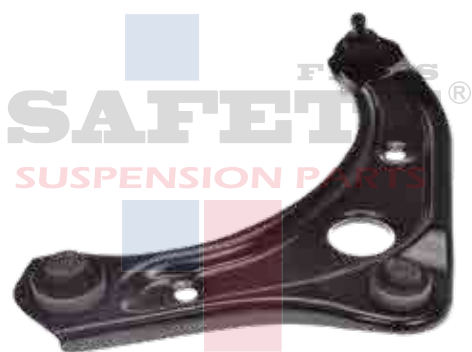

54501-01PNKSFT

HORQUILLA CON ROTULA NISSAN D21 94-08 D22 09- FRONTIER 98-04 INF IZQ 54501-01G90 SAFETY

54501-02000SFT

HORQUILLA SIN ROTULA CR HYUNDAI ATOS 00-11 DEL DER INF 52037501 SAFETY

54501-0X200SFT

HORQUILLA CON ROTULA CR HYUNDAI I10 10-14 GRAND I10/GRAND I10 SEDAN 14-16 DER 1506100 SAFETY