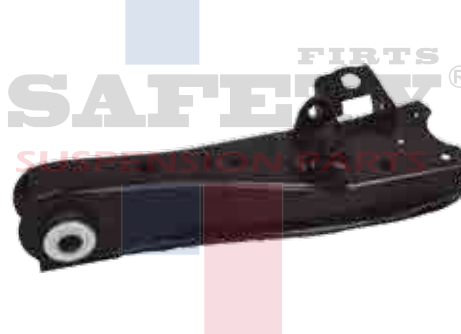

48068-26160SFT

HORQUILLA SIN ROTULA TOYOTA HIACE
04-12 INF DER 1525026 SAFETY