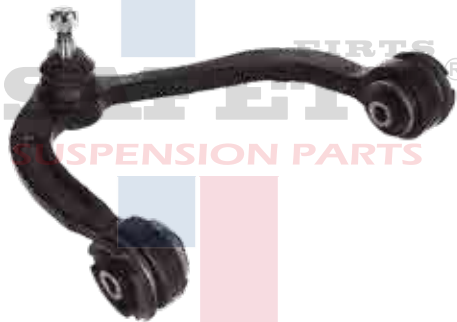

1508004SFT

HORQUILLA CON ROTULA FORD F150 LOBO 04-06 4X2 4X4 SUP DER SAFETY