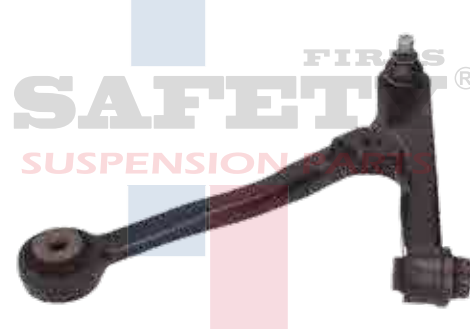

4826331LSFT

HORQUILLA CON ROTULA CR NEON
95-99 INF IZQ SAFETY