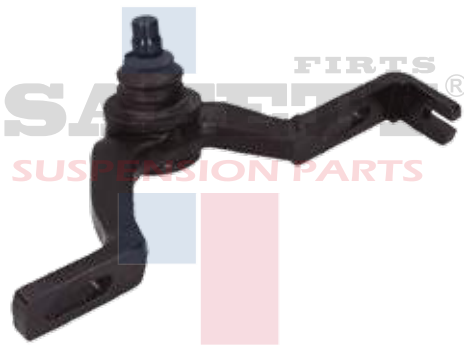

K-8710SFT

HORQUILLA CON ROTULA FORD
RANGER 98-04 EXPLORER 95-04
SUP DER REGULABLE SAFETY