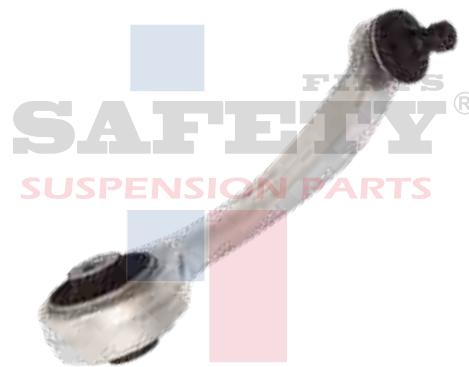

4160050SFT

HORQUILLA CON ROTULA AUDI A4 98-07
A6 02-03 VW PASSAT 97-04 DEL SUP
DER ANTERIOR 8D0-407-506H SAFETY