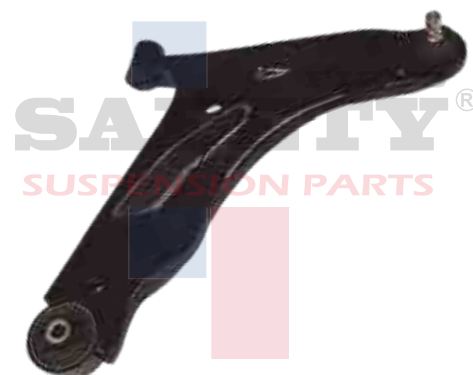

54501-0X200SFT

HORQUILLA CON ROTULA CR HYUNDAI I10 10-14 GRAND I10/GRAND I10 SEDAN 14-16 DER 1506100 SAFETY