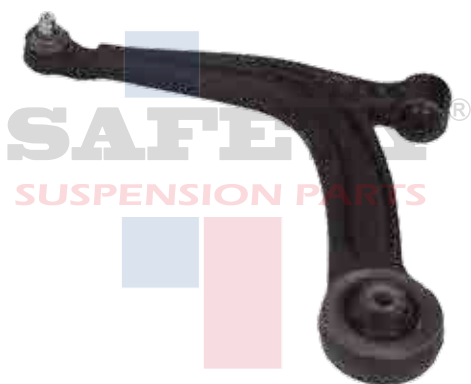

50709579SFT

HORQUILLA CON ROTULA FIAT 500
08-14 DEL IZQ 1507011 SAFETY