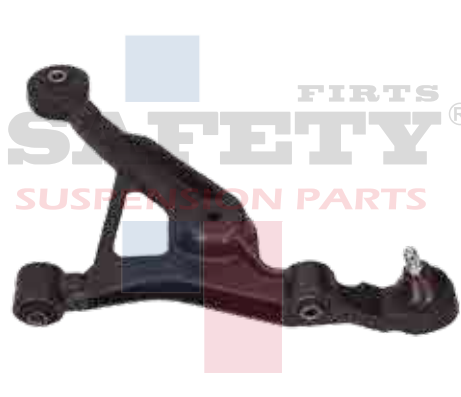

4616923LSFT

HORQUILLA CON ROTULA CR CIRRUS
STRATUS 95-06 IZQ SAFETY