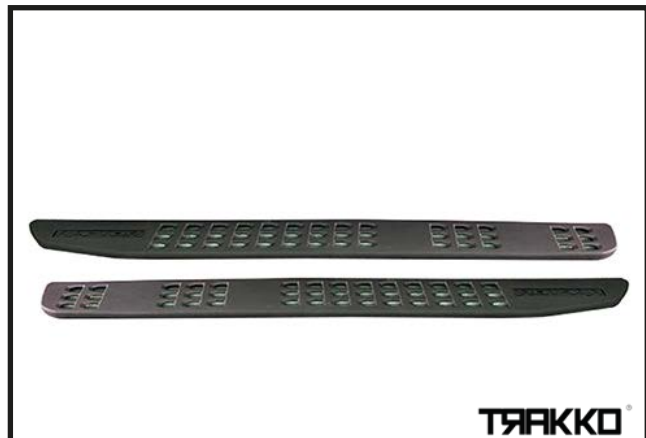

TRAKKO®

FIND YOUR ADVENTURE

CÓDIGO	DESCRIPCIÓN
TR01100015	PISADERA TIPO SHARK PRO PARA MITSUBISHI TRITON 2019

CÓDIGO	DESCRIPCIÓN
TR01100020	PISADERAS TRD PARA FORTUNER 2016 ON

CÓDIGO	DESCRIPCIÓN
TR01100017	PISADERA TIPO SHARK PRO PARA FORD RANGER