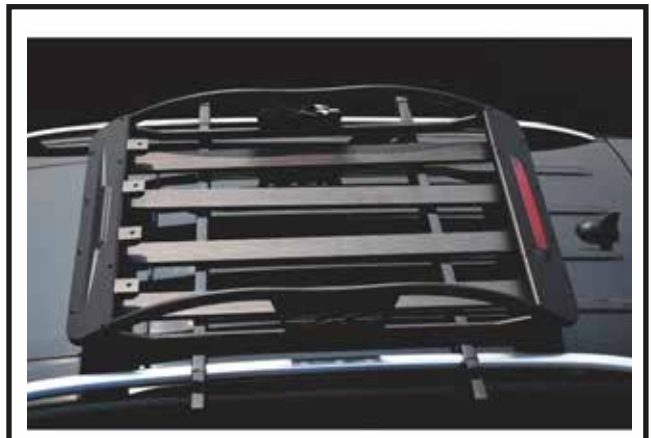

TRAKKO®

FIND YOUR ADVENTURE

CÓDIGO	DESCRIPCIÓN
TR04000027	PARRILLA DE TECHO 50" 38" NEGRA CON LUZ LED

CÓDIGO	DESCRIPCIÓN
TR04000028	PARRILLA DE TECHO 50" 40" NEGRA CON LUZ LED

CÓDIGO	DESCRIPCIÓN
TR04000026	PARRILLA DE TECHO 50" 38" NEGRA CON LUZ DE FRENO