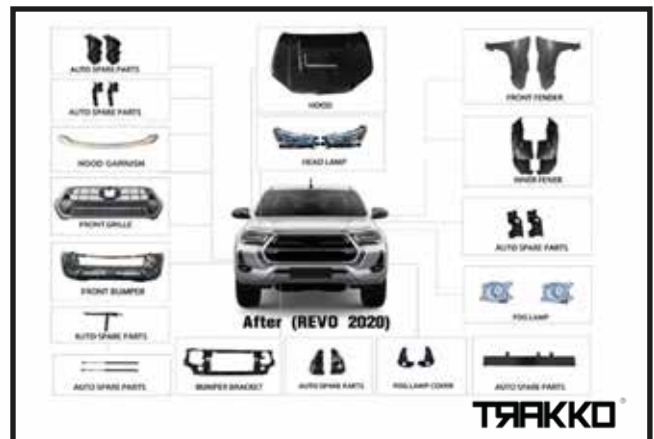

CÓDIGO	DESCRIPCIÓN
TR10100065	BODY KIT VIGO A REVO 2021