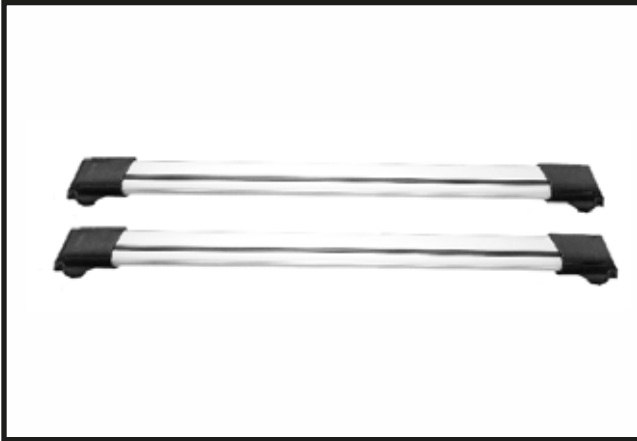

TRAKKO®
FIND YOUR ADVENTURE