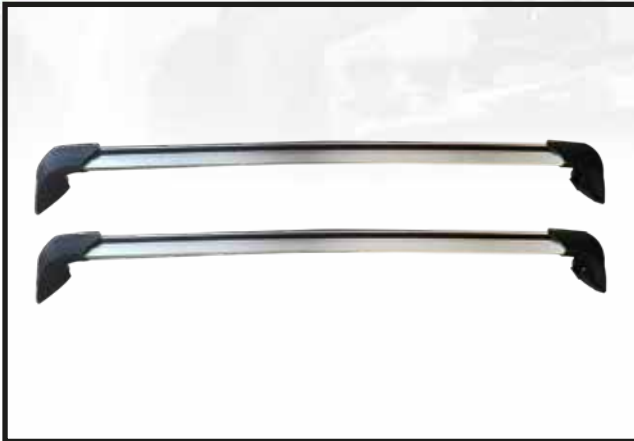

**CÓDIGO****DESCRIPCIÓN**

TR04000053

PARRILLA DE TECHO 127X96 | 140X100 TRAKKO PRO SERIES BLACK

TRAKKO®

FIND YOUR ADVENTURE

CÓDIGO	DESCRIPCIÓN
TR03100017	BARRA DE TECHO UNIVERSAL 6204 C/LLAVE 100 CM

CÓDIGO	DESCRIPCIÓN
TR04000020	BARRA DE TECHO UNIVERSAL 6103 C/LLAVE 130 CM