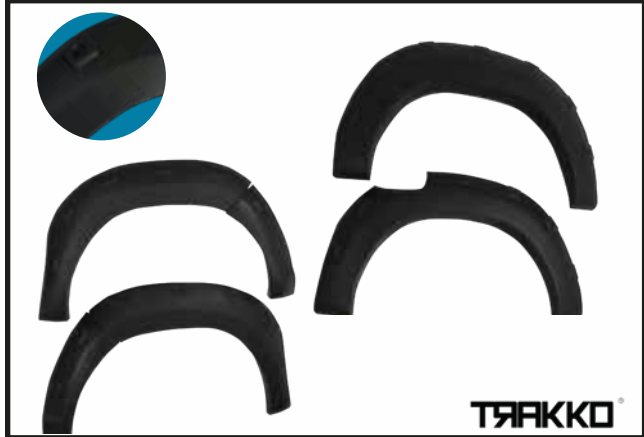

CÓDIGO	DESCRIPCIÓN
TR02200005	FENDERS OFF ROAD PARA HILUX REVO (LISO)