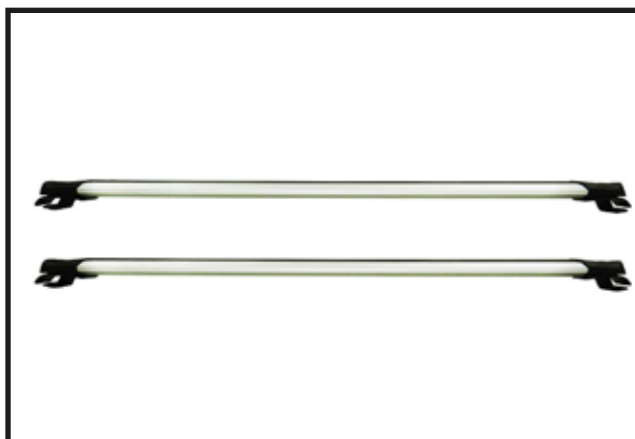

CÓDIGO	DESCRIPCIÓN
TR03100036	BARRA DE TECHO UNIVERSAL 6205 C/LLAVE 97CM