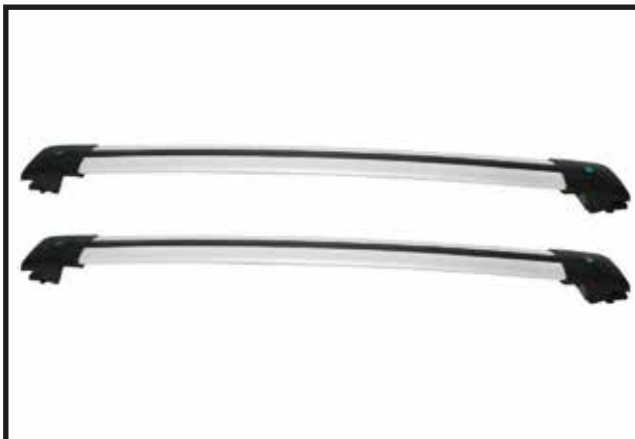

CÓDIGO	DESCRIPCIÓN
TR03100022	BARRA DE TECHO PARA RAV4 ADVENTURE

CÓDIGO	DESCRIPCIÓN
TR04000052	BARRA DE TECHO ALUMINIO TIPO C

TRAKKO®

FIND YOUR ADVENTURE

CÓDIGO	DESCRIPCIÓN
TR03100034	BARRA DE TECHO NEGRA UNIVERSAL 120 CM GC 120 CM GL