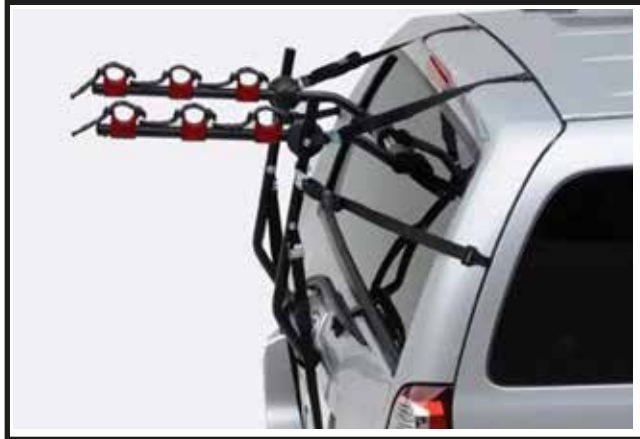

TRAKKO®

FIND YOUR ADVENTURE

CÓDIGO	DESCRIPCIÓN
TR1000001	PORTA BICICLETA TRAKKO T1