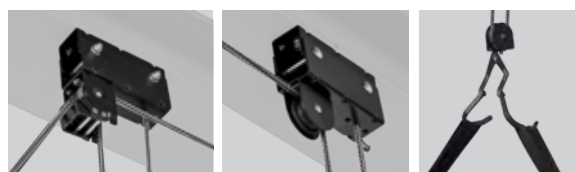

GARAGE LIFT

000082700000

IT Supporto da soffitto con sistema a carrucola per alzare/abbassare le bici o i bauli.

EN Roof holder with pulley system to lift/lower the bikes or roof boxes