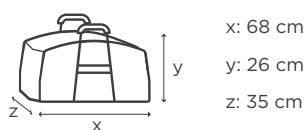

55 Lt 000078300000