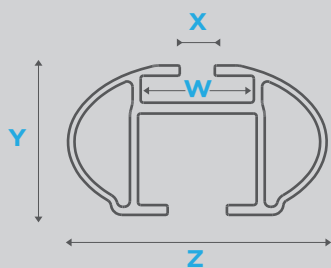

Profili Barre / Bar Profiles

1 TIGER profile

X	6,5 mm	Silver	Black
Y	28 mm		
Z	48 mm		
W	21 mm		

Presente su : / Featured on :

Tiger silver / Tiger XL silver / Tiger black / Tiger XL black