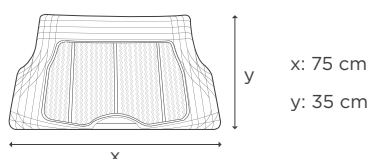

Accessori / Accessories

GHOST

000086300000

IT Tappeto in gomma per protezione baule, sagomabile a misura per una maggiore adattabilità. Antiscivolo, lavabile e impermeabile per proteggere dalla fuoriuscita di liquidi.

EN Protective rubber trunk mat, adjustable for a better fit. Anti-slip surface, washable and waterproof to protect the trunk from liquids.