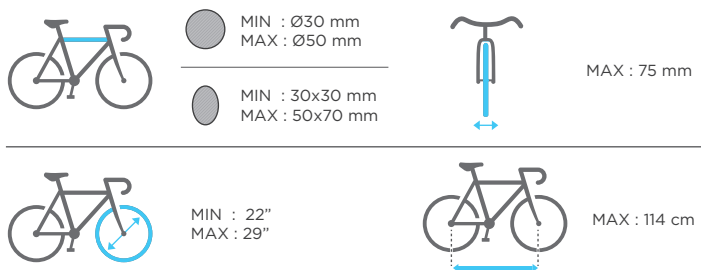

 MAX 15kg

MAX
30kg
 (2x 🚲)

MAX
45kg
 (3x 🚲)

TÜV
 TESTED ✓

COMPLIANT WITH
XP R18-904-4:2008

POLARIS

*Polaris (2x 🚲)	**Polaris 3 (3x 🚲)
000077900000	000089300000

IT Portabici posteriore con struttura in acciaio e corsie in alluminio. Grazie all'innovativa staffa ferma ruota è studiato per le fat bike. E' dotato di un sistema di fissaggio senza cinghie, unico nel suo genere, che fa del Polaris il porta biciclette più sicuro della categoria. Disponibile nei modelli **Polaris*** e **Polaris 3****