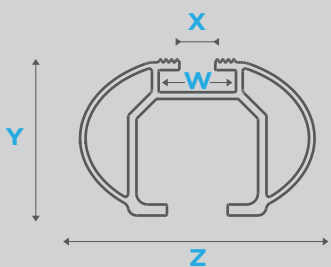

Presente su : / Featured on :

Brio / Brio XL

5 TEMA FE profile

X	-	
Y	30 mm	
Z	48 mm	
W	-	

Presente su : / Featured on :

Tema Fe 112 cm / 130 cm / 150 cm

6 TEMA ALU profile

X	10 mm	
Y	30 mm	
Z	48 mm	
W	21 mm	

Presente su : / Featured on :

Tema Alu 112 cm / 130 cm / 150 cm

7 RAVEN profile

X	6,5 mm	
Y	28 mm	
Z	42 mm	
W	14 mm	

Presente su : / Featured on :

Raven

Attacchi / Clamps

A Tiger / Leopard