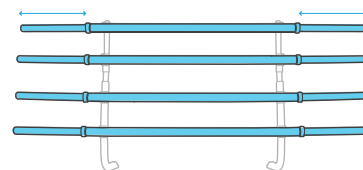

Min : 81,3 cm

Max : 141 cm