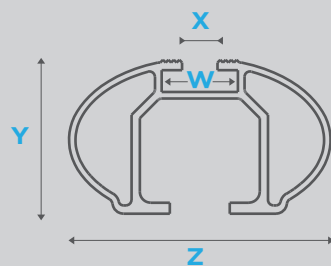

Profili Barre / Bar Profiles

1 TIGER profile

X	6,5 mm	Silver	Black
Y	28 mm		
Z	48 mm		
W	21 mm		

Presente su : / Featured on :

Tiger silver / Tiger XL silver / Tiger black / Tiger XL black

2 DOZER profile

X	10 mm	
Y	27 mm	
Z	54 mm	
W	21 mm	

Presente su : / Featured on :

Dozer / Dozer XL / Dozer XXL

3 BLADE profile

X	10 mm	
Y	30 mm	
Z	80 mm	
W	21 mm	

Presente su : / Featured on :

Lince / Lince XL / Leopard / Leopard XL

4 BRIO profile

X	6,5 mm	
Y	28 mm	
Z	48 mm	
W	14 mm	

Presente su : / Featured on :

Brio / Brio XL

5 TEMA FE profile

X	-	
Y	30 mm	
Z	48 mm	
W	-	

Presente su : / Featured on :

Tema Fe 112 cm / 130 cm / 150 cm

6 TEMA ALU profile

X	10 mm	
Y	30 mm	
Z	48 mm	
W	21 mm	