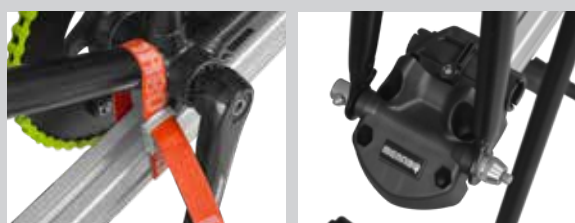

MIN : 30 mm
MAX : 50 mm

+ Optional

BIKE SUPPORT KIT

000087200000

IT Accessorio opzionale per Bike Support, necessario per posizionare la bici direttamente in forcella.

EN Optional accessory for Bike Support, needed to fasten the bikes directly onto the fork.