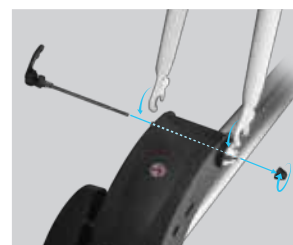

Pro Tour va abbinato ad almeno uno dei seguenti kit / Pro Tour features 4 fork adapters

• Quick release kit
000086800000

• 15 mm Thru Axle
000086900000

• 20 mm Thru Axle
000087000000

• Rockshox Bluto standard
000087100000