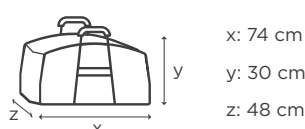

95 Lt 000078200000