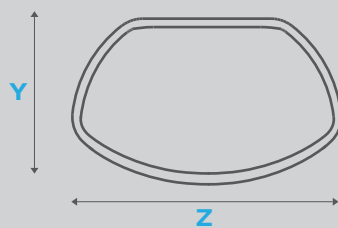

5 TEMA FE profile

X	-	
Y	30 mm	
Z	48 mm	
W	-	

Presente su : / Featured on :

Tema Fe 112 cm / 130 cm / 150 cm