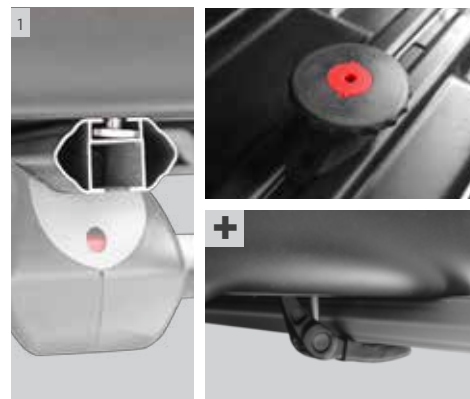

DIAMOND

IT Baule da tetto progettato con un profilo elegante e affusolato per minimizzare la resistenza all'aria. Rappresenta il top di categoria per sicurezza del carico e qualità dei materiali. Dotato di sistema di chiusura a doppio scatto brevettato, unico nel suo genere. Montaggio rapido e sicuro direttamente in cava con sistema standard a "T" 20mm in dotazione (1). Disponibile in vari colori e dimensioni.

EN Roof box designed with an elegant and aerodynamic profile to minimize air resistance. Diamond is the top of its category for cargo safety and quality of the materials. Equipped with lockable closure and patented double snap. Safe and quick assembly directly in the roof bars slot with standard 20mm T-System (1). Available in different colors and sizes.

+ Optional 000082500000

Sistema di montaggio esterno universale
Universal fixing system