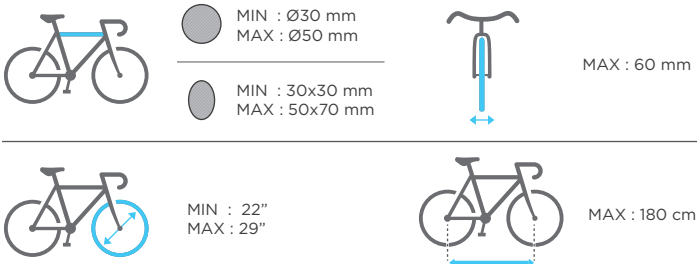

WINNY

*Winny (2x 🚲)	**Winny Plus (3x 🚲)
000040600000	000040800000

IT Portabici da gancio in acciaio con corsie in alluminio. Pratico, compatto e leggero. Disponibile nelle versioni **Winny*** e **Winny Plus****

EN Steel made tow bar mounted bike carrier with aluminium bike support rails. Practical, compact and lightweight. Available in 2 models: **Winny*** and **Winny Plus****