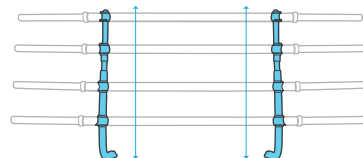

Min : 31 cm

Max : 41 cm