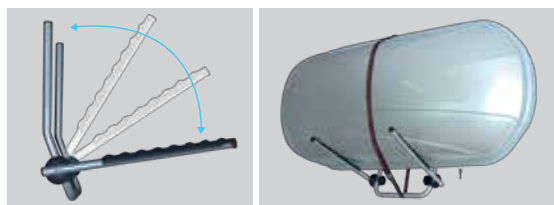

EN Roof holder with pulley system to lift/lower the bikes or roof boxes

STAR

000020700000

IT Supporto da muro per le biciclette.

EN Bike wall hanger

Espositori / Displays

STAND

IT Espositore multiuso ideale per esibire i vari prodotti della gamma Menabo. Disponibile in 2 versioni **A** e **B**.