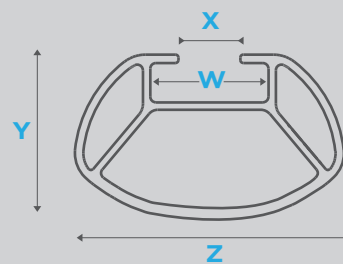

Presente su : / Featured on :

Brio / Brio XL

5 TEMA FE profile

X	-	
Y	30 mm	
Z	48 mm	
W	-	

Presente su : / Featured on :

Tema Fe 112 cm / 130 cm / 150 cm

6 TEMA ALU profile

X	10 mm	
Y	30 mm	
Z	48 mm	
W	21 mm	

Presente su : / Featured on :

Tema Alu 112 cm / 130 cm / 150 cm

7 RAVEN profile

X	6,5 mm	
Y	28 mm	
Z	42 mm	
W	14 mm	

Presente su : / Featured on :

Raven

Attacchi / Clamps

A Tiger / Leopard