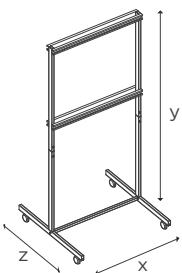

IT Espositore per portabici da gancio

EN Tow bar mounted bike carrier display

x: 60 cm
y: 36,7 cm
z: 47,5 cm

EXPO

000073400000

IT Espositore per bauli da tetto

EN Roof box display

x: 78 cm
y: 170 cm
z: 79 cm