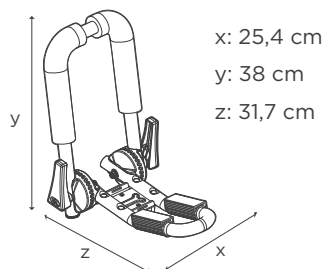

Water sports

NIAGARA

000041900000

IT Porta kayak realizzato in acciaio, pratico e richiudibile per ottimizzare al meglio gli spazi. Possibilità di montaggio in cava.

EN Aluminium Kayak J-carrier, practical and foldable. Can be installed on roof bars with T-screws.