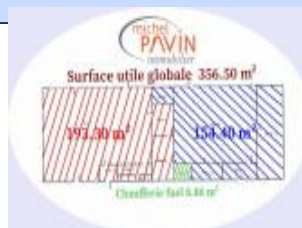

Description détaillée :

IMMOBILIER en Centre France, michel PAVIN-IMMOBILIER à La Guerche sur l'Aubois 18150, vous propose cet Ancien Complexe sportif / Salle de réunion sur 6 261 m² de terrain, en centre-ville, derrière le supermarché. A seulement 50 km de Bourges et 25 km de Nevers, ce bâtiment préfabriqué, de 1972, vous offre une surface utile de 356 m², composée de deux salles principales et annexes de 193 m² et 154 m² plus une chaufferie de 9 m², avec chauffage central au fuel. Le bâtiment est relié au tout à l'égout et la taxe foncière est de 650 E. Les 6261 m² entièrement clos sont arborés dans le fond du terrain et dégagés dans toute la partie première et autour de l'ancien terrain de tennis. INVESTISSEURS, 19 E/M² sur 6000 M² avec un bâtiment existant de 350 m², peut-être à réhabilité en deux magnifiques lofts de 195 et 160 m² (ou trois de 120 m²) à ossature bois par exemple. La structure métallique existe déjà et il est juste nécessaire de remplacer les murs par des matériaux modernes. Deux ou trois autres pavillons peuvent aussi voir le jour sur ce grand terrain. Ou tout simplement après rénovation complète, proposer cette ensemble comme salles polyvalentes à louer pour évènements familiaux, communions, mariages ou salles de réunions ..... Beaucoup de possibilités aussi dans l'industrie avec la création d'ateliers.... A VISITER IMPERATIVEMENT.

Immobilier La Guerche sur l'Aubois

Michel PAVIN 06 99 85 19 20