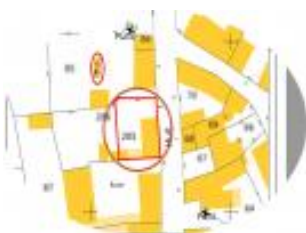

Description détaillée :

IMMOBILIER en Centre France, michel PAVIN-IMMOBILIER à Nérondes 18350, vous propose à 10 km de l'agence, au c?ur de Villequiers 18800, l'ancien bureau de La Poste pour 96 m² dont 68 m² considérés comme habitables avec une pièce de 20,50 m², un salon de 13.50 m², deux chambres, une de 20 m² et une de 14 m². A cela il faut ajouter 28 m² non considérés comme habitables, représentés par une entrée de 7.50 m², une cuisine de 7 m², un palier de 6 m², une salle de bain de 6 m² et un WC de 1.50 m². Le grenier aménageable de 28 m² vous offre un espace supplémentaire.

L'escalier en bois offre l'arrivée sur le palier du premier étage et l'accès au grenier. Vous pouvez faire une belle maison de village pour votre famille, ou bien plusieurs appartements. L'assainissement individuel est géré par la commune.

Vous pouvez ranger vos vélos et outils sous le préau de 11.50 m² de la cour. Le jardin de 140 m² est en hauteur par rapport à la route, ce qui diminue le vis-à-vis, mais à hauteur de la cour d'école. Immobilier Nérondes

Aude PAVIN 06 77 28 23 81

Annnonce visible sur <http://www.repimmo.com> sous la REF n°14561311