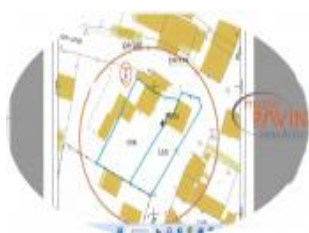

MICHEL PAVIN-IMMOBILIER
11 PLACE CHARLES DE GAULLE
18150 LA GUERCHE-SUR-L'AUBOIS
Tel : 06.99.85.19.20
E-Mail : michel@pavin-immobilier.com

Catalogue PDF généré
par <http://www.repimmo.com>

Annonce visible sur <http://www.repimmo.com> sous la REF n°15482388

voir tous les détails sur ce bien <http://www.repimmo.com/petite_annonces_immobiliere/15482388/maison-a_vendre-bengy_sur_craon-18.php>