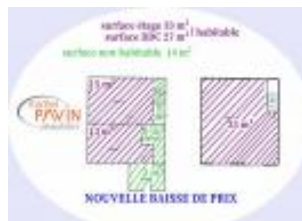

Annnonce visible sur <http://www.repimmo.com> sous la REF n°15596169