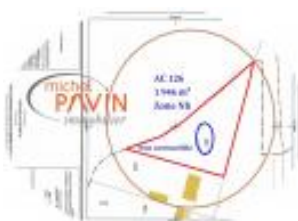

Description détaillée :

IMMOBILIER en Centre France, michel PAVIN-IMMOBILIER à La Guerche sur l'Aubois 18150, vous propose à la campagne, à Marseilles les Aubigny 18320, ce magnifique terrain de loisir à 4 E/m² plus frais d'agence, à une volée de moineaux des centres-villes, dans un cadre bucolique, enchanteur et serein. 1 946 m² de terrain orienté est/ouest à la lisière des bois. Ce terrain non constructible, en zone Nb, avec une façade de 70 m, vous permettra facilement de vous raccorder aux réseaux, d'électricité, de téléphone (DE LA FIBRE), d'eau, mais pas de tout à l'égout (campagne oblige). Au centre du village, vous trouverez les derniers commerces, pharmacie, boucherie, boulangerie, coiffeur, ...et les commodités souhaités, mairie, école primaire, mais vous pouvez facilement aller à Bourges 50 km ou Nevers 25 km. Pour cela il faut choisir la campagne, les balades en forêt, la chasse, la pêche, la vie loin du tumulte quotidien dans votre caravane ou votre roulotte.....

Immobilier La Guerche sur l'Aubois.

Michel PAVIN 06 99 85 19 20

Annonce visible sur <http://www.repimmo.com> sous la REF n°15412108