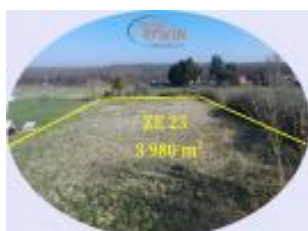

voir tous les détails sur ce bien <http://www.repimmo.com/petite_annonces_immobiliere/14494461/terrain-a_vendre-menetou_couture-18.php>