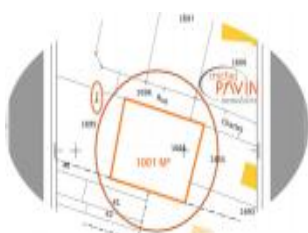

voir tous les détails sur ce bien <http://www.repimmo.com/petite_annonces_immobiliere/14338366/terrain-a_vendre-baugy-18.php>