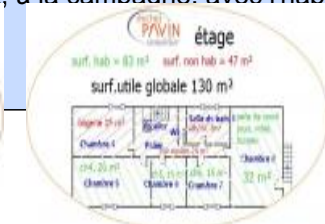

IMMOBILIER en Centre France, michel PAVIN-IMMOBILIER à La Guerche sur l'Aubois 18150, vous propose à 30 km de Nevers et 40 km de Bourges, à 20 km d'Avord et 17 de La Guerche sur l'Aubois, ce petit coin de paradis en centre bourg près de la mairie et de son parc, à CHASSY 18800. La cheminée en pierre peut chauffer en mi- saison la partie habitable, mais vous servira surtout pour le côté agréable de la petite flambée à l'approche de l'hivers. La chaudière à granulés « FROLING », avec son silo, vous apportera la sécurité pour les grands froids, et le triple vitrage vous protégera aussi du bruit extérieur. La microstation doit fournir à toute la famille les commodités dans ce village sans tout à l'égout. Avec ses 2 455 m², ce havre de paix vous offrira une surface utile globale de 286 m², décomposée en 213 m² de surface dite habitable avec 130 m² en rez-de-jardin composés de 1 salon de 39 m², 1 salle à manger/cuisine de 36 m², 2 chambres de 11 et 12 m² plus 1 suite de 32 m² et à l'étage 83 m² composés de 4 pièces à définir en salle de sport, jeux, vidéo ou bureau, salle de réunion. A cela s'ajoute 73 m², mais non considérés comme habitables, avec la salle de bain de 7 m², la cage d'escalier de 13 m² et le couloir de 6m² au rez-de-jardin plus à l'étage la pièce palière de 19 m², la pièce de repassage de 15 m², le couloir de 5 m² et l'ensemble WC/salle de bain de 8 m². La grange pour 95 m² composée de la chaufferie de 17 m², le stockage des granulés de 12 m² plus 66 m² de rangements divers, plus le grenier de la maison de 29 m² seront encore à dispositions pour des rangements ultérieurs. Habitable de suite avec son parc de 2 500 m², cette belle demeure en pierre pourrait servir de chambres d'hôtes ou de gîte ou tout simplement de grande maison de famille, ou encore de siège social pour une entreprise au vert, à la campagne. avec l'habitation en