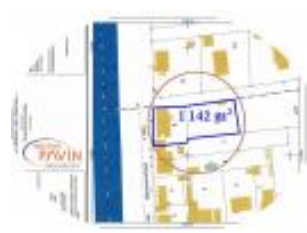

Description détaillée :

IMMOBILIER en Centre France, michel PAVIN-IMMOBILIER à La Guerche sur l'Aubois 18150, vous propose à 5 km de Nevers, ce petit coin de paradis à la Sermoise sur Loire, au bord du canal mais tout de même à deux pas des commerces et des commodités, mais aussi du collège et de l'école primaire. Cette maison de 1930 environ est à rénover pour devenir une confortable résidence. Ce havre de paix vous offrira en plus des 160 m² de surface utile, 30 m² de surface au sol, disponible dans le garage. Les amoureux de nature et de calme auront à leur disposition un jardin pour une surface totale de 1 142 m² avec comme voisins les bouvreuils, les merles, les moineaux mais aussi les pies, les geais, les sittelles et les chardonnerets. Vous l'avez compris 1 142 m² de pur bonheur juste à côté du canal et du port fluvial de « Plagny ».

Immobilier La Guerche sur l'Aubois

Michel PAVIN 06 99 85 19 20

Annnonce visible sur <http://www.repimmo.com> sous la REF n°15539460