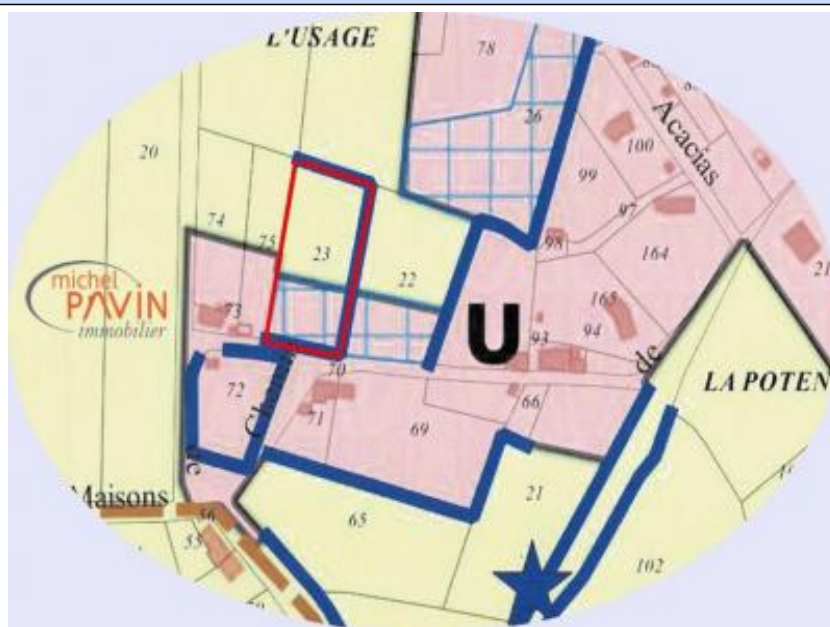

Vente Terrain MENETOU-COUTURE (Cher - 18)

Surface : 3980 m²

Prix : 28000 €

Réf : 2201339UBI -

Description détaillée :

IMMOBILIER en Centre France, michel PAVIN-IMMOBILIER à La Guerche sur l'Aubois 18150, vous propose à la campagne dans un quartier très calme, à Ménétou Couture, ce magnifique terrain à construire, plat, de 58 m environ par 43 m de façade à 14.66 E/m² FAI, à viabiliser, campagne oblige. L'électricité, l'eau et le téléphone, bientôt la fibre, passent dans la rue, dans ce cadre bucolique, enchanteur et serein. 2 250 m² de terrain orienté est/ouest, situé en zone U pour la totalité (constructible). Dans le village voisin, Jouet sur l'Aubois vous trouverez tous les commerces et commodités souhaités mais vous pouvez facilement vous rendre à Bourges 50 km ou Nevers 25 km.

Immobilier La Guerche sur l'Aubois.

Michel PAVIN 06 99 85 19 20

Annonce visible sur <http://www.repimmo.com> sous la REF n°14494461