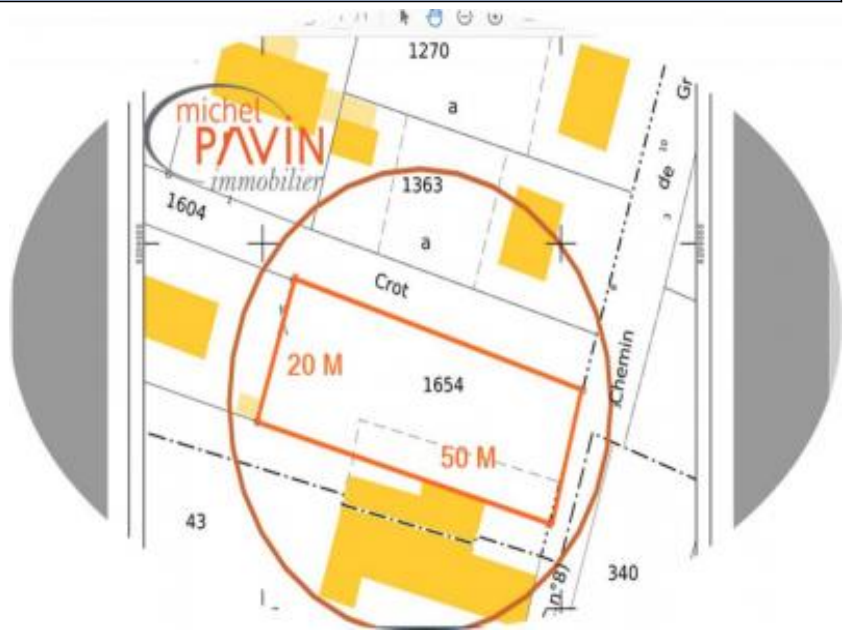

Vente Terrain BAUGY (Cher - 18)

Surface : 1000 m²

Prix : 30000 €

Réf : 2201336UBI -

Description détaillée :

IMMOBILIER en Centre France, michel PAVIN-IMMOBILIER à Nérondes 18350, vous propose à 13 km de l'agence, sur la commune de Baugy 18800 un terrain à construire pour 33 E / m² FAI à l'entrée de l'impasse au calme à 500 m du centre-ville. Vous disposez de 1000 m² à l'angle de l'impasse pour construire votre avenir grâce à l'eau, l'électricité et le téléphone déjà arrivé.

La façade de 50 m orienté nord, et la profondeur de 20 m permet d'y intégrer un assainissement individuel. En partie clôturé, vous avez tout le plaisir d'aménager l'extérieur qui vous ressemble. Se situant à 10 km d'Avord, 30 km de Bourges, et 40 km de Nevers, le village dispose de l'ensemble des commerces et services. Pour les amoureux de la nature, vous serez servi avec des chemins et la forêt de Gron à côté. Immobilier Nérondes Aude PAVIN 06 77 28 23 81

Annnonce visible sur <http://www.repimmo.com> sous la REF n°14338367