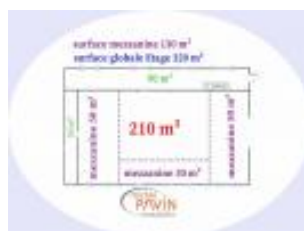

voir tous les détails sur ce bien <http://www.repimmo.com/petite_annonces_immobiliere/14638716/immeuble-a_vendre-cuffy-18.php>