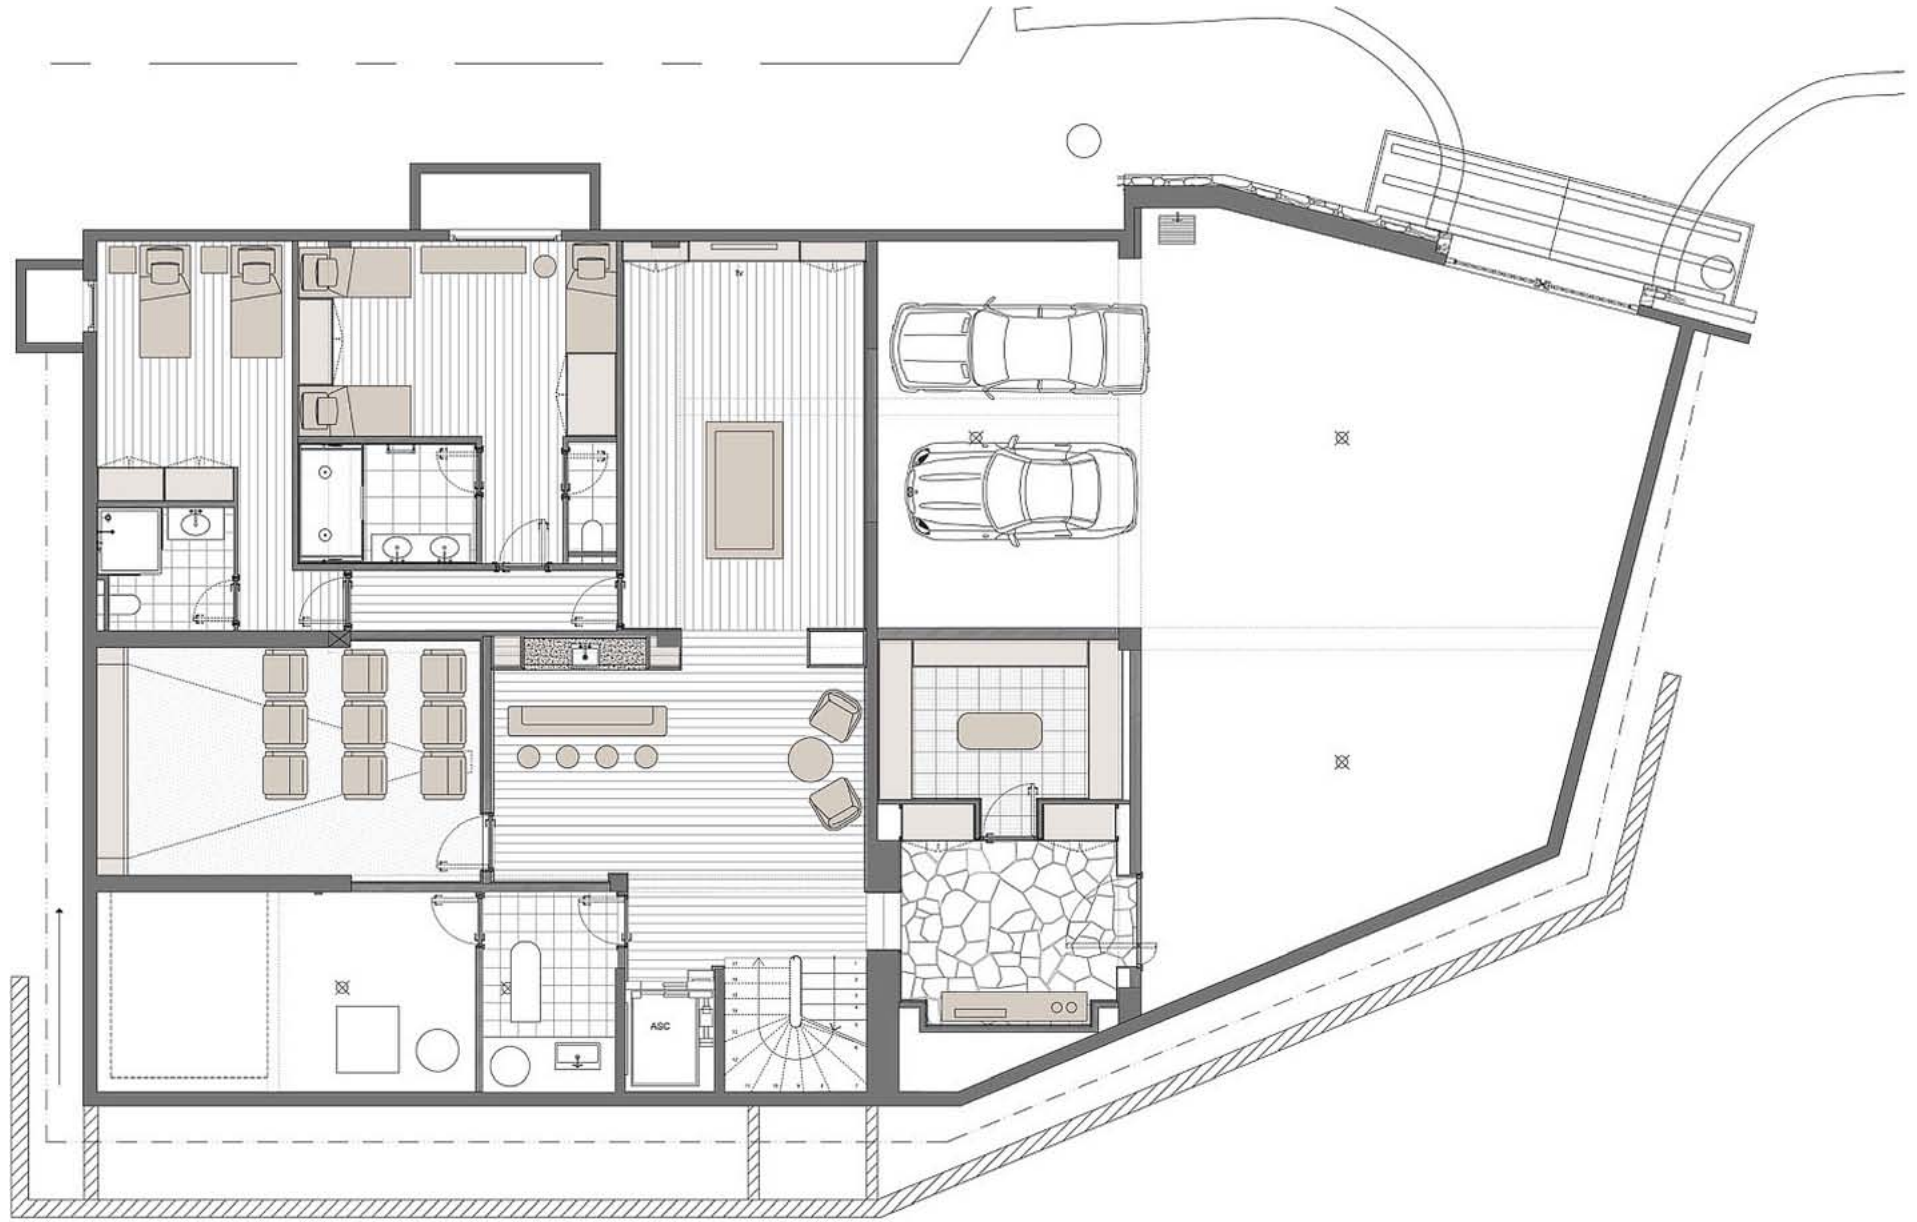

Ses intérieurs dessinés par l'architecte d'intérieur international Charles Zana développent environ 650 m² dans une atmosphère alpine contemporaine unique et sophistiquée, avec des combinaisons de matériaux inattendues et de grands volumes aux ouvertures généreuses sur des vues magnifiques et de larges terrasses.

CHALET
KANTAA

DETAILS DE LA PROPRIETE

- Située à Megève, Rochebrune, Rte de Lady des Granges
- Environ 15 min à pieds du village
- Skis aux pieds

- Environ 520 m² habitables
- 135 m² de garage (6 voitures)
- Plus de 80 m² de terrasses