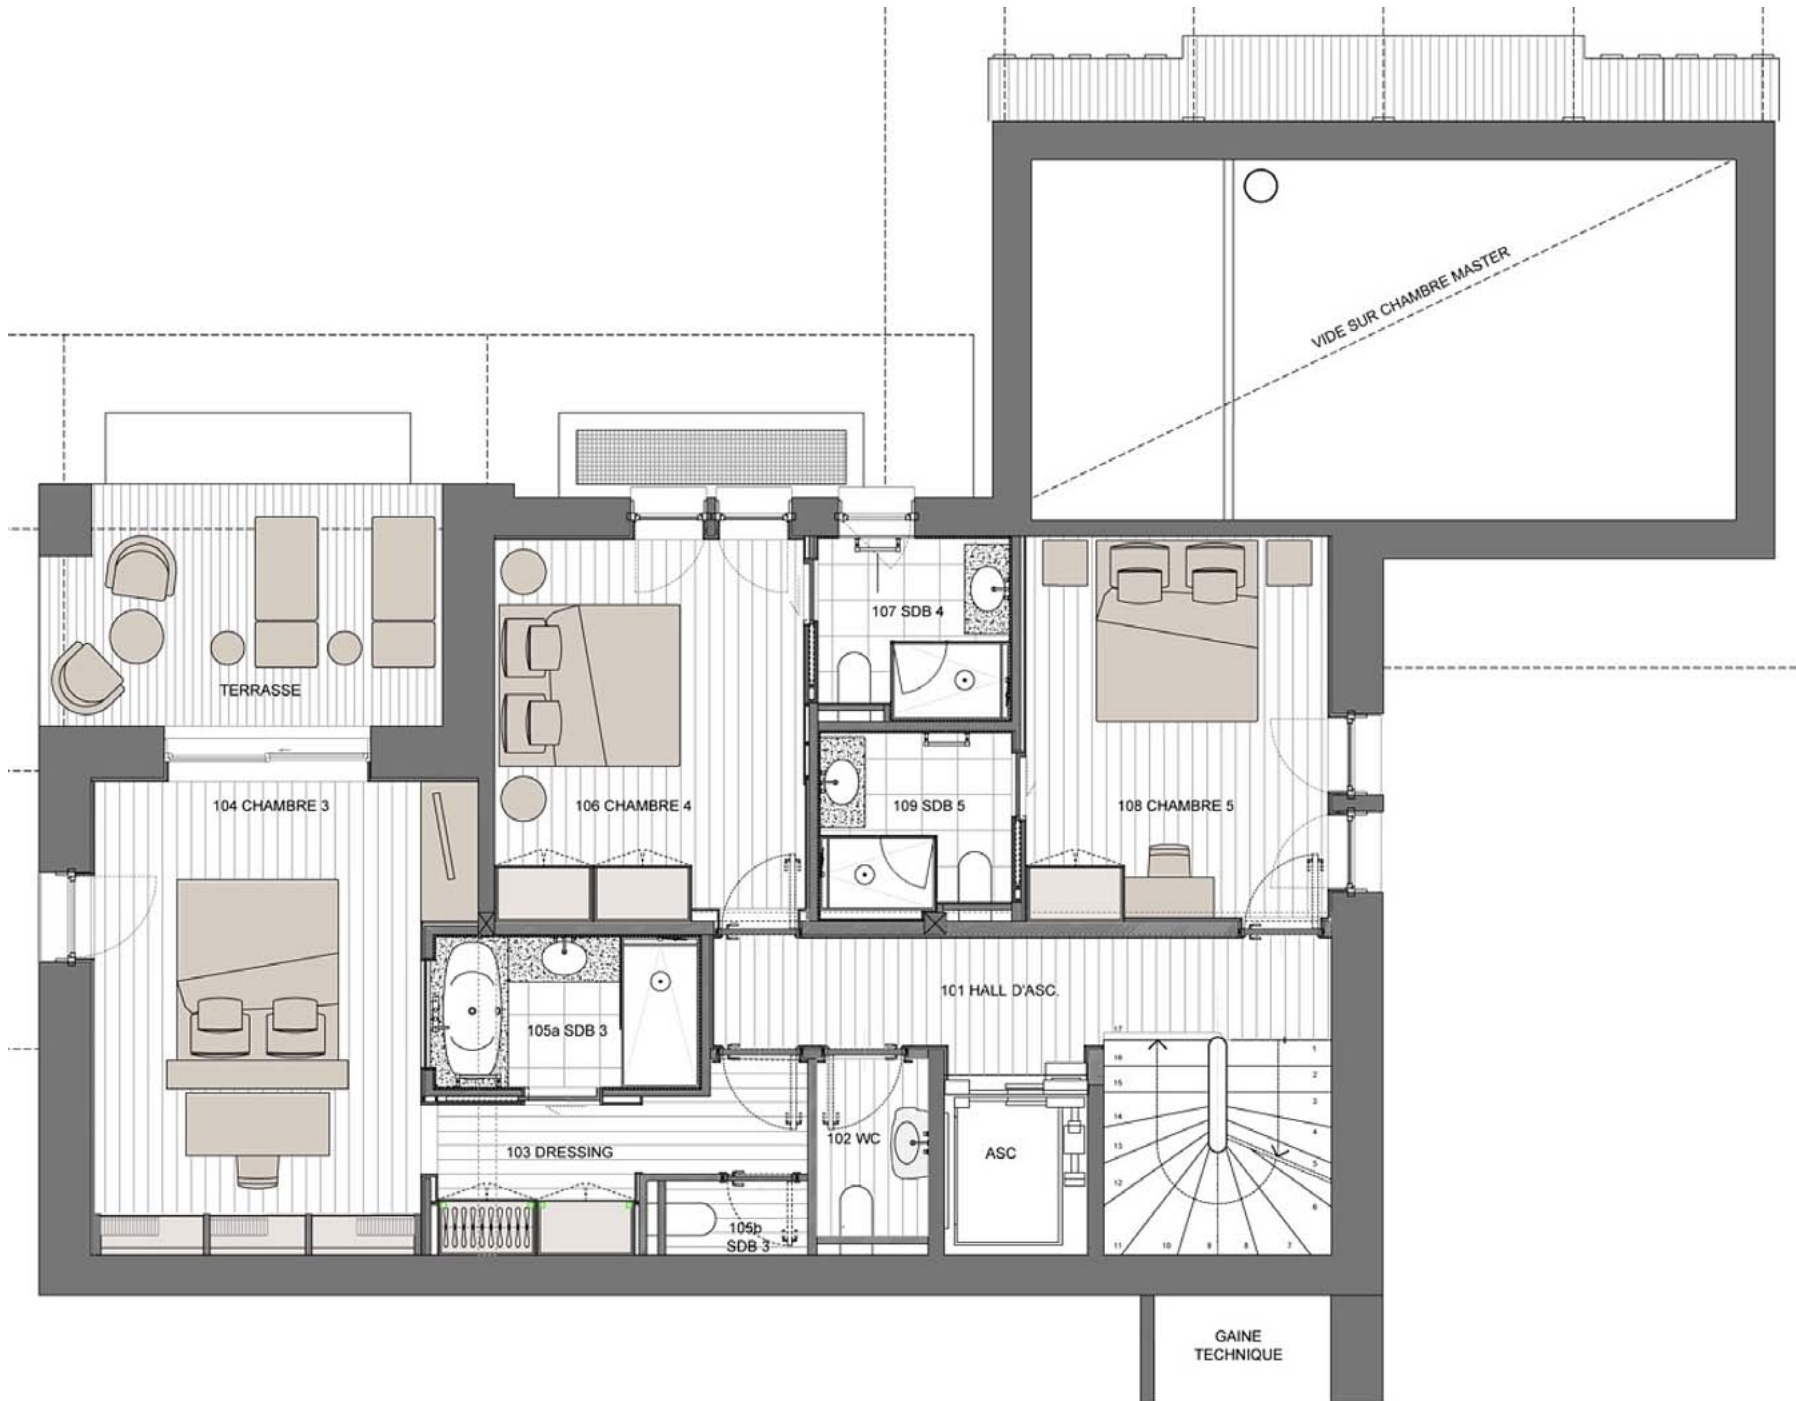

Ses intérieurs dessinés par l'architecte d'intérieur international Charles Zana développent environ 650 m² dans une atmosphère alpine contemporaine unique et sophistiquée, avec des combinaisons de matériaux inattendues et de grands volumes aux ouvertures généreuses sur des vues magnifiques et de larges terrasses.

CHALET
KANTAA

DETAILS DE LA PROPRIETE

- Située à Megève, Rochebrune, Rte de Lady des Granges
- Environ 15 min à pieds du village
- Skis aux pieds

- Environ 520 m² habitables
- 135 m² de garage (6 voitures)
- Plus de 80 m² de terrasses

- Grand salon avec cheminée
- Cuisine équipée Gaggenau
- Chambre de maître de 45 m² avec salle de bains (baignoire et douche à l'italienne), dressing et WC séparés
- 3 chambres doubles, chacune avec salle de bains
- Dortoir avec 6 lits, salle de bains et WC séparés
- 2 WC visiteurs
- Salle de gym Technogym climatisée
- SPA avec hammam et jacuzzi
- Salle de massage
- Cinéma dernier cri par Luxera Genève
- Salle de jeux avec billard Brunswick
- Bar