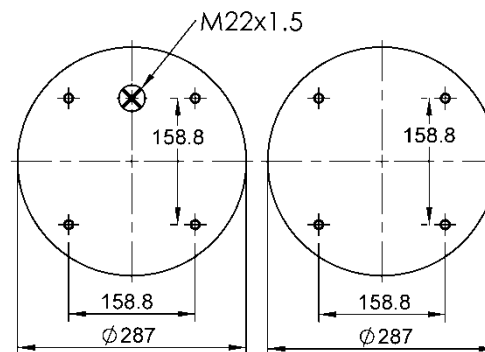

FT 530-35 846

Ordem no. 68650

Código Similar Firestone:

095.0352

Código Similar Goodyear:

556 3 2 8457

Kit de Reposição:

Código E.O.:

FACCHINI 03.08.5017.02

HBZ 8000-26