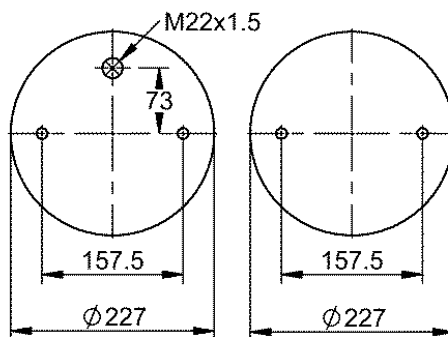

Código Similar Firestone:

Código Similar Goodyear:

556 2 2 8416

Kit de Reposição:

Código E.O.: