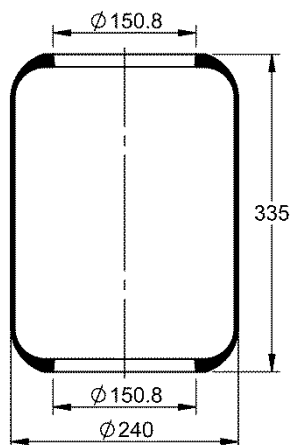

Código Similar Firestone:

095.0087

Código Similar Goodyear:

556 0 3 8015

Kit de Reposição:

Código E.O.:

KLL 8035241B01

MERCEDES BENZ

363.328.0001; 363.328.0101

6S 9.5-15.5

NEW

Ordem no. 68461