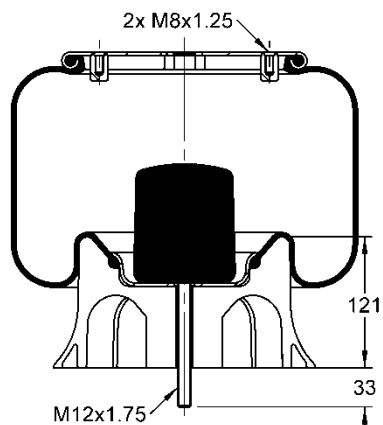

Código Similar Firestone:

095.0349

Código Similar Goodyear:

Kit de Reposição:

9 10-14 X 983 (70681)

Código E.O.: