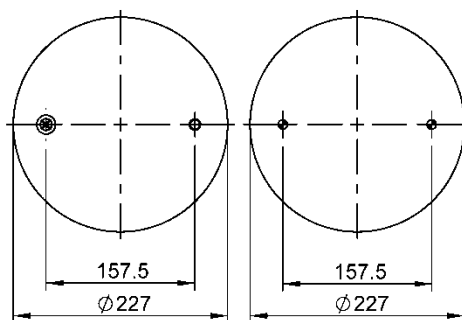

Código Similar Firestone:

095.0430

Código Similar Goodyear:

556 2 2 8695

Kit de Reposição:

Código E.O.: