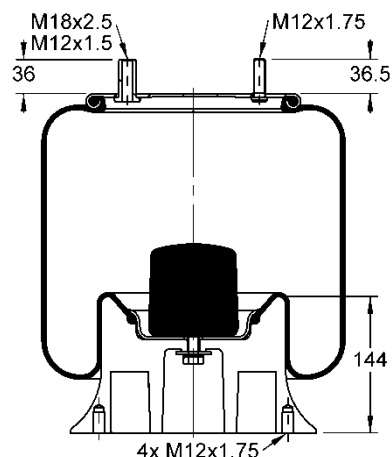

9 10-19 A 021

Ordem no. 68001

Código Similar Firestone:

095.0544

Código Similar Goodyear:

Kit de Reposição:

9 10-19 X 021 (70688)

Código E.O.: