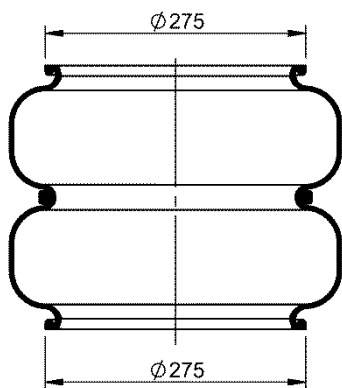

Código E.O.:

HBZ 80006-13

FD 530-35S

Ordem no. 70417

Código Similar Firestone:

233-2

Código Similar Goodyear:

556 2 3 8338