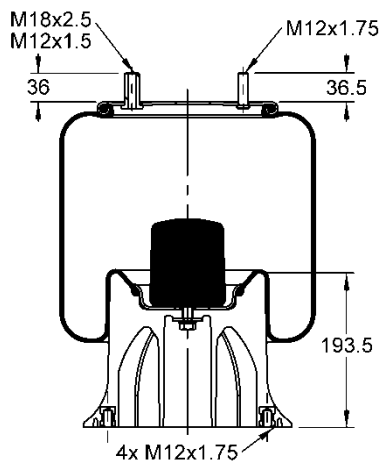

9 10-19 P 990

Ordem no. 70389

Código Similar Firestone:

095.0294

Código Similar Goodyear:

556 0 2 8582

Kit de Reposição:

9 10-19 X 990 (69383)

Código E.O.: