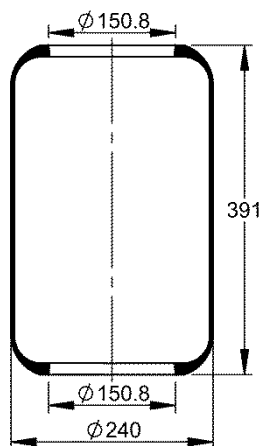

Código Similar Firestone:

095.0021

Código Similar Goodyear:

556 0 3 8018

Kit de Reposição:

Código E.O.:

KLL 8035236B01

MAN: 90.83112.0144

90.83112.0114