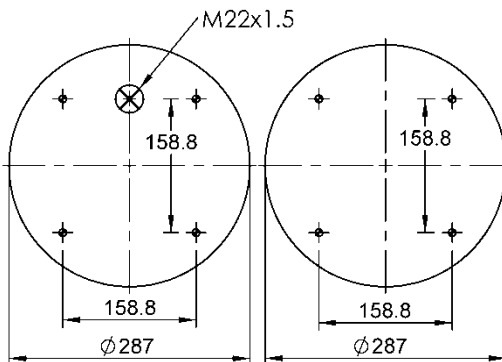

FD 530-22 860

Ordem no. 70412

Código Similar Firestone:

095.0261

Código Similar Goodyear:

556 2 2 8623

Kit de Reposição:

Código E.O.:

FD 530-30S

Ordem no. 70717