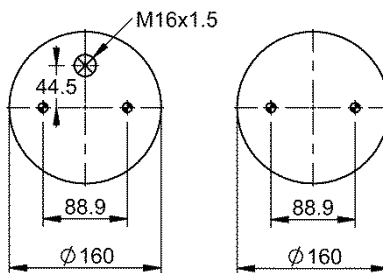

Código Similar Firestone:

Código Similar Goodyear:

556 2 2 8405

Kit de Reposição:

Código E.O.: