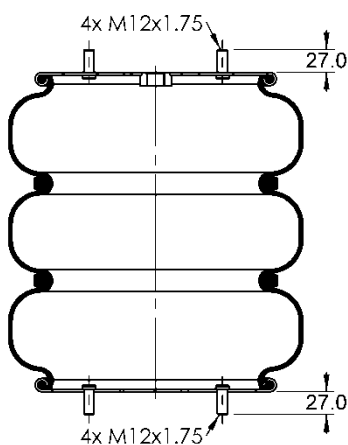

095.0380

Código Similar Goodyear:

556 3 2 8643

Kit de Reposição:

Código E.O.:

FT 530-35 817

Ordem no. 67698

Código Similar Firestone: