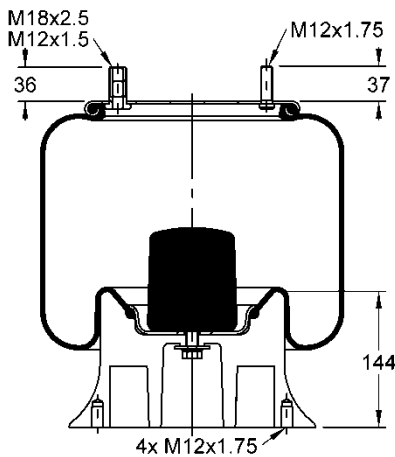

Código Similar Goodyear:

556 0 2 8664

Kit de Reposição:

9 10-14 X 984 (70682)

Código E.O.:

FACCHINI 03.08.5017.08
HBZ 80006-20

9 10-16 A 145

Ordem no. 70373