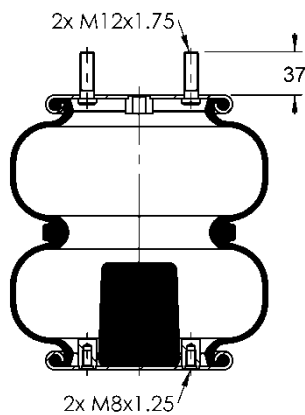

FD 200-22 834

Ordem no. 67986

Código Similar Firestone:

095.0594

Código Similar Goodyear:

556 2 2 8735

Kit de Reposição:

Código E.O.:

JOST AD00909J00

JOST 212100337