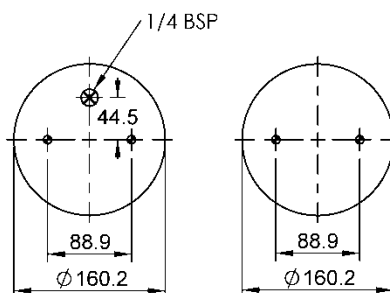

FD 200-19 852

Ordem no. 70399

Código Similar Firestone:

095.0285

Código Similar Goodyear:

556 2 2 8650

Kit de Reposição:

Código E.O.: