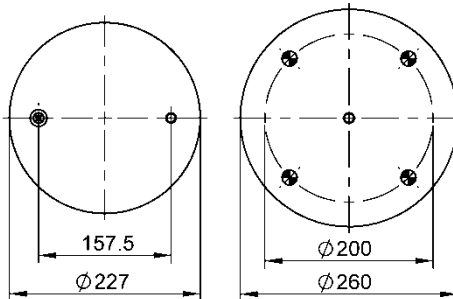

9 10-21 A 153

Ordem no. 70395

Código Similar Firestone:

095.0350

Código Similar Goodyear:

Kit de Reposição:

9 10-21 X 153 (70699)

Código E.O.: