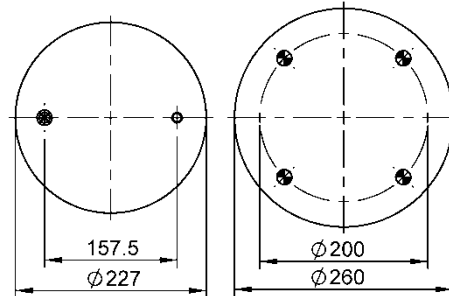

Código Similar Goodyear:

556 0 2 8664

Kit de Reposição:

9 10-14 X 984 (70682)

Código E.O.:

FACCHINI 03.08.5017.08
HBZ 80006-20

9 10-16 A 145

Ordem no. 70373