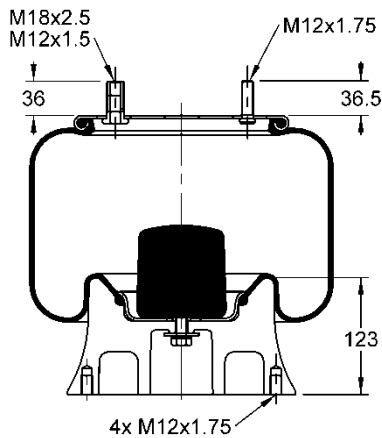

9 10-14 A 984

Ordem no. 70371

Código Similar Firestone:

095.0326

Código Similar Goodyear:

556 0 2 8664

Kit de Reposição:

9 10-14 X 984 (70682)

Código E.O.:

FACCHINI 03.08.5017.08
HBZ 80006-20