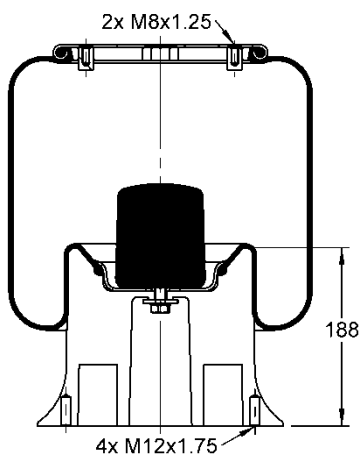

9 10-19 A 989

Ordem no. 70383

Código Similar Firestone:

095.0293

Código Similar Goodyear:

556 0 2 8665

Kit de Reposição:

9 10-19 X 989 (70693)

Código E.O.: