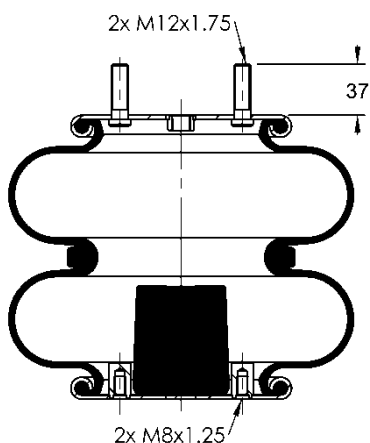

FD 200-19 823

Ordem no. 68651

Código Similar Firestone:

095.0313

Código Similar Goodyear:

556 2 2 8521

Kit de Reposição:

Código E.O.:

JOST AD00076J00