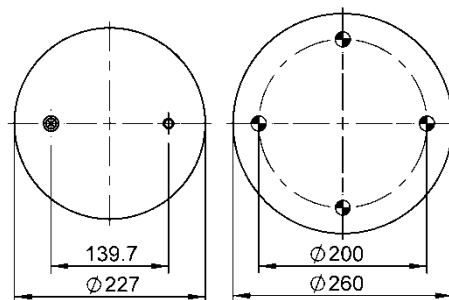

095.0440

Código Similar Goodyear:

Kit de Reposição:

9 10-19 X 991 (70694)

Código E.O.:

TRÉS EIXOS 1971

9 10-19 A 992

Ordem no. 70385