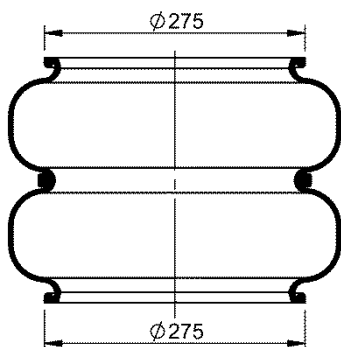

Código Similar Firestone:

095.0169

Código Similar Goodyear:

556 2 3 8336

Kit de Reposição:

Código E.O.:

RANDON 208003862