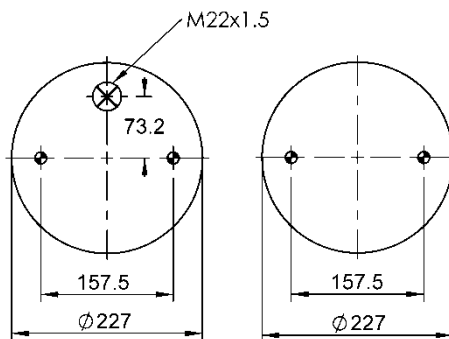

566 3 2 8697

Kit de Reposição:

Código E.O.:

KLL 8035229B01

FT 330-29 827

Ordem no. 70419

Código Similar Firestone:

095.0273