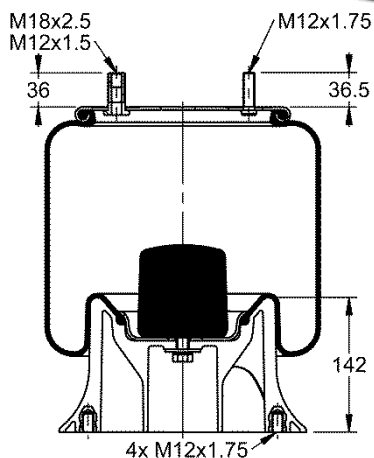

9 10L-16 P 146

NEW

Ordem no. 70398

Código Similar Firestone:

095.0457

Código Similar Goodyear:

Kit de Reposição:

9 10L-16 X 146 (70700)

Código E.O.: