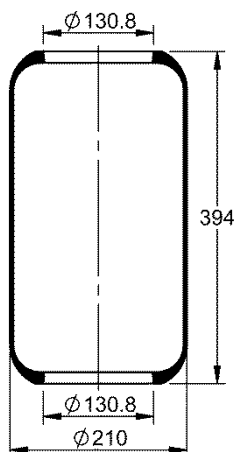

5S 8-15.5

NEW

Ordem no. 66141

Código Similar Firestone:

095.0118

Código Similar Goodyear:

556 0 3 8017

Kit de Reposição:

Código E.O.:

Volvo: 1134445

1622111; 1199873;

3159252

6S 9.5-13

NEW

Ordem no. 70129