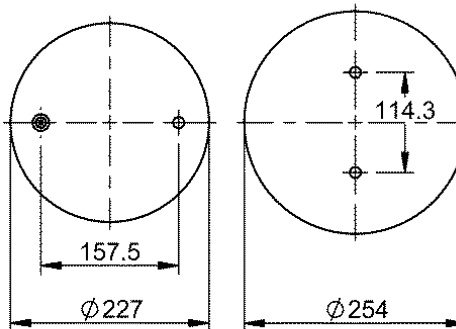

9 10-16 P 410

NEW

Ordem no. 64276

Código Similar Firestone:

Código Similar Goodyear:

556 0 2 8828

Kit de Reposição:

Código E.O.:

HBZ: 80006-02

HENDRICKSON 49048