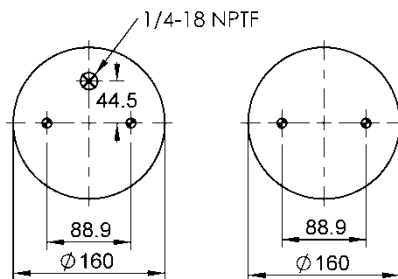

FD 200-25 843

Ordem no. 68648

Código Similar Firestone:

095.0256

Código Similar Goodyear:

556 2 2 8656

Kit de Reposição:

Código E.O.:

FD 200-25 855

Ordem no. 70402