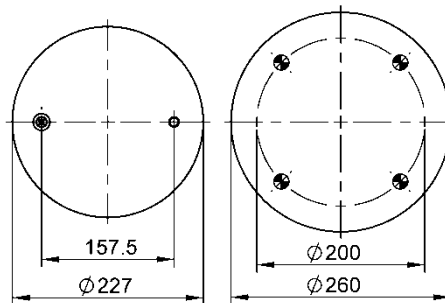

9 10-21 A 151

Ordem no. 70393

Código Similar Firestone:

095.0387

Código Similar Goodyear:

556 0 2 8689

Kit de Reposição:

9 10-21 X 151 (70697)

Código E.O.: