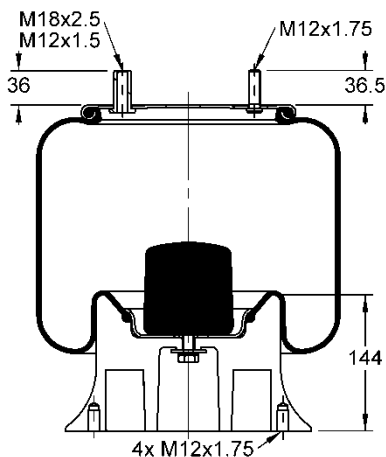

9 10-16 A 987

Ordem no. 67999

Código Similar Firestone:

095.0332

Código Similar Goodyear:

556 0 2 8663

Kit de Reposição:

9 10-16 X 987 (68645)

Código E.O.:

FACCHINI 03.08.5017.06

RANDON 212100303

VOLVO 1.076.594