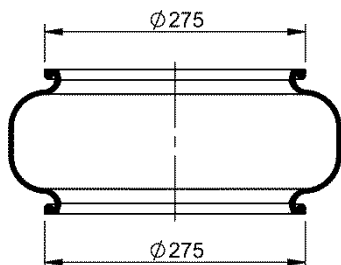

Código Similar Firestone:

113

Código Similar Goodyear:

Kit de Reposição:

Código E.O.: