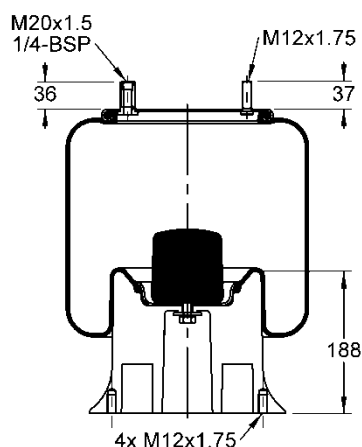

9 10-19 A 150

Ordem no. 70382

Código Similar Firestone:

095.0348

Código Similar Goodyear:

556 0 2 8611

Kit de Reposição:

9 10-19 X 150 (70692)

Código E.O.: