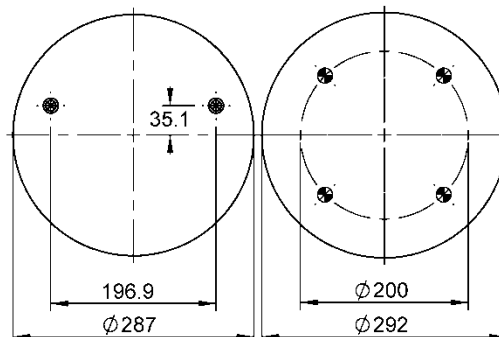

11 10.5C-16.5 A 019

Ordem no. 67989

Código Similar Firestone:

Código Similar Goodyear:

Kit de Reposição:

11 10.5C-16.5 X 019 (69967)

Código E.O.:

Pentron