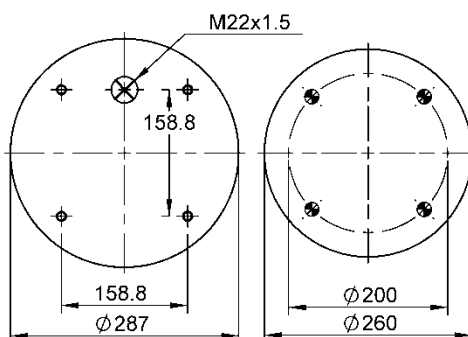

11 10.5-17 A 995

Ordem no. 70701

Código Similar Firestone:

095.0445

Código Similar Goodyear:

Kit de Reposição:

11 10.5-17 X 995 (70708)

Código E.O.:

RANDON 212100350