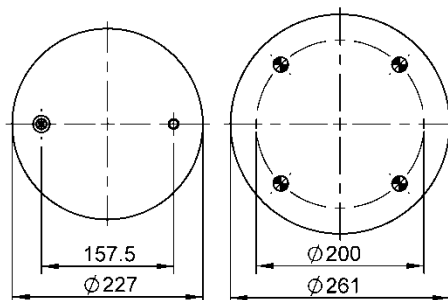

9 10-19 A 150

Ordem no. 70382

Código Similar Firestone:

095.0348

Código Similar Goodyear:

556 0 2 8611

Kit de Reposição:

9 10-19 X 150 (70692)

Código E.O.: