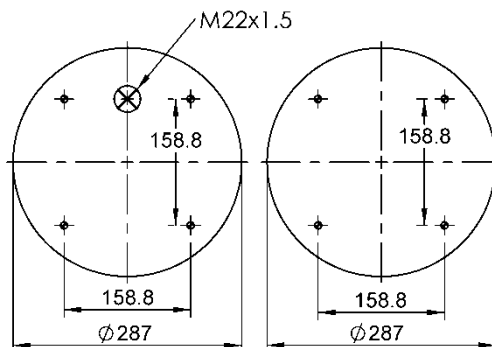

HBZ 8000-26

FT 530-35 849

Ordem no. 68813

Código Similar Firestone:

095.0263

Código Similar Goodyear:

556 3 2 8630

Kit de Reposição: