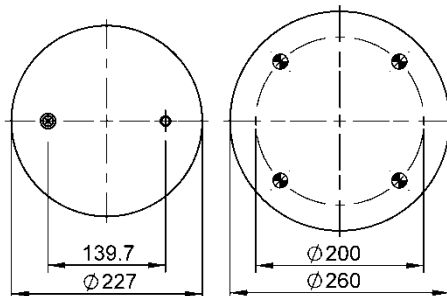

9 10-16 A 987

Ordem no. 67999

Código Similar Firestone:

095.0332

Código Similar Goodyear:

556 0 2 8663

Kit de Reposição:

9 10-16 X 987 (68645)

Código E.O.:

FACCHINI 03.08.5017.06

RANDON 212100303

VOLVO 1.076.594