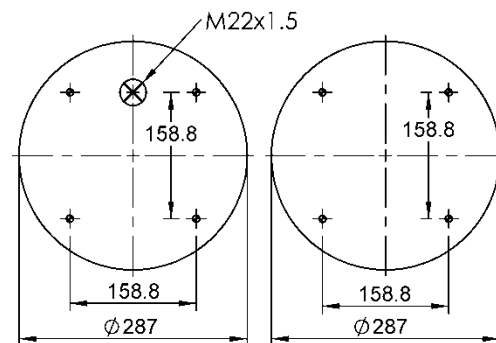

Código Similar Firestone:

095.0260

Código Similar Goodyear:

556 2 2 8452

Kit de Reposição:

Código E.O.: