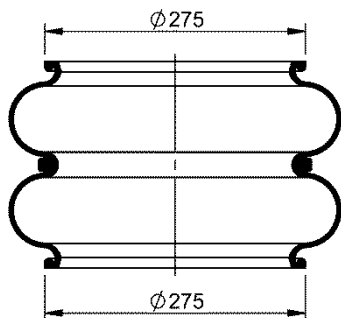

FD 530-22S

Ordem no. 70413

Código Similar Firestone:

095.0035

Código Similar Goodyear:

556 2 3 8329

Kit de Reposição:

Código E.O.:

UNIFERRO: 029060001