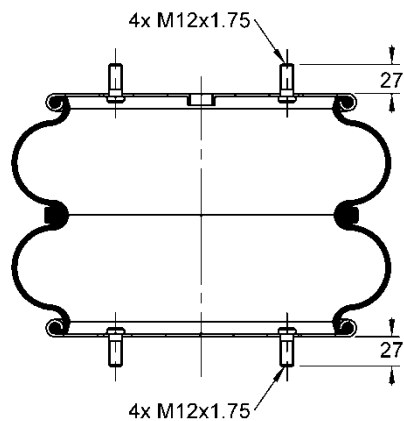

FD 530-22 826

Ordem no. 70410

Código Similar Firestone:

095.0346

Código Similar Goodyear:

556 2 2 8624

Kit de Reposição:

Código E.O.:

FD 530-22 859

Ordem no.70411