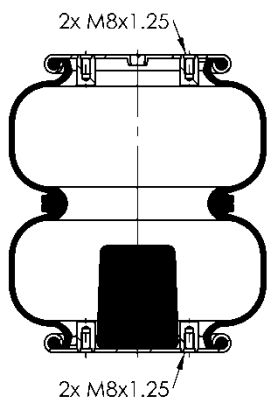

FD 200-25 843

Ordem no. 68648

Código Similar Firestone:

095.0256

Código Similar Goodyear:

556 2 2 8656

Kit de Reposição:

Código E.O.:

FD 200-25 855

Ordem no. 70402