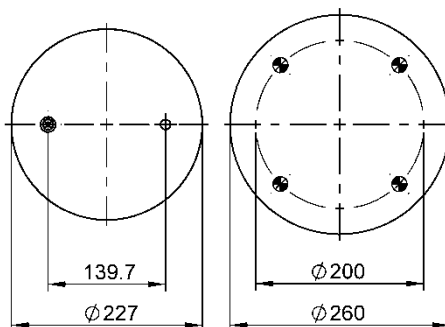

9 10-21 A 955

Ordem no. 67535

Código Similar Firestone:

095.0501

Código Similar Goodyear:

Kit de Reposição:

9 10-19 X 955 (67536)

Código E.O.:

FACCHINI 03.08.5017.15