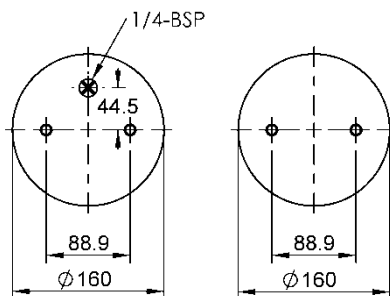

FD 200-19 853

Ordem no. 70400

Código Similar Firestone:

095.0385

Código Similar Goodyear:

556 2 2 8652

Kit de Reposição:

Código E.O.: