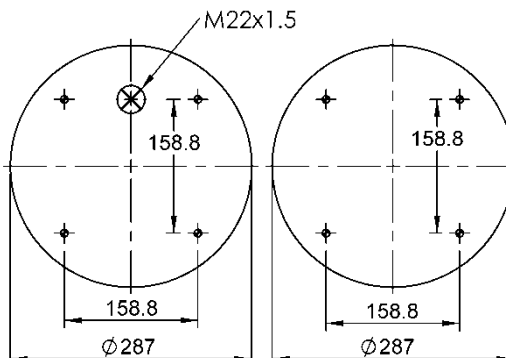

Código Similar Goodyear:

556 3 3 8319

Kit de Reposição:

Código E.O.:

RANDON 212100068

FT 530-32 864

Ordem no. 69382

Código Similar Firestone: