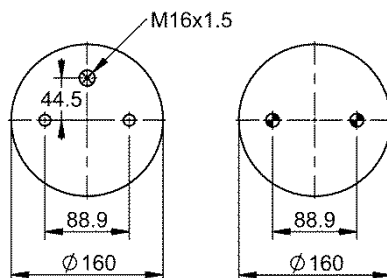

FD 200-19 923

NEW

Ordem no. 73476

Código Similar Firestone:

Código Similar Goodyear:

566 2 2 8761

Kit de Reposição:

Código E.O.:

SILPA: 2210200196

FD 200-19 934

NEW

Ordem no. 73790