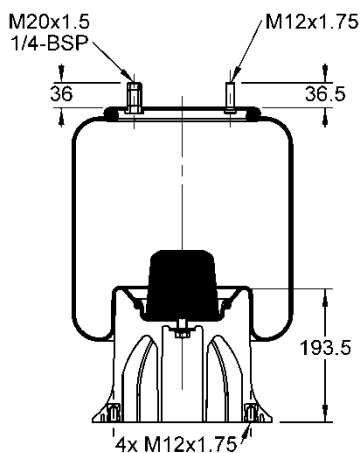

9 10-21 P 958

Ordem no. 67544

Código Similar Firestone:

095.0454

Código Similar Goodyear:

Kit de Reposição:

9 10-21 X 958 (67546)

Código E.O.: