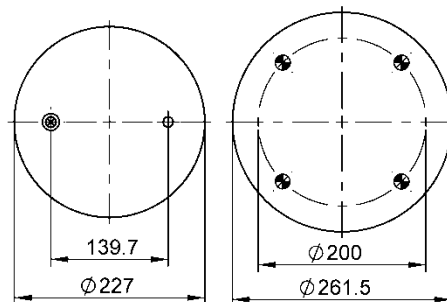

9 10-21 P 958

Ordem no. 67544

Código Similar Firestone:

095.0454

Código Similar Goodyear:

Kit de Reposição:

9 10-21 X 958 (67546)

Código E.O.: