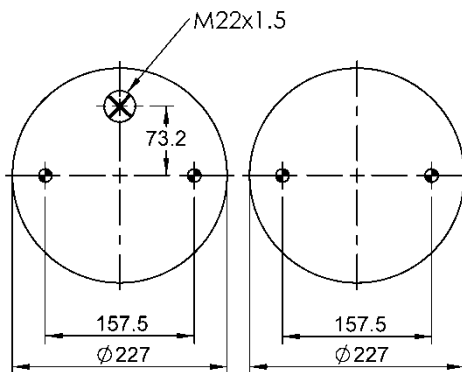

556 2 2 8634

Kit de Reposição:

Código E.O.:

A GUERRA 5002004018000
TRÊS EIXOS 8927

FD 330-30 829

Ordem no. 70407

Código Similar Firestone:

095.0259