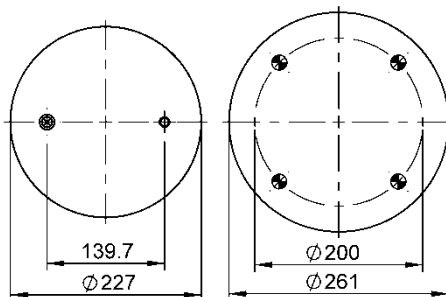

9 10-19 P 991

Ordem no. 70390

Código Similar Firestone:

095.0440

Código Similar Goodyear:

Kit de Reposição:

9 10-19 X 991 (70694)

Código E.O.:

TRÉS EIXOS 1971