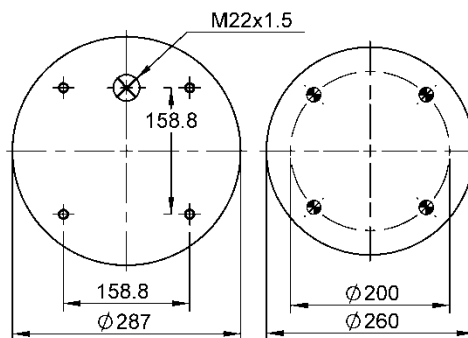

Código Similar Firestone:

095.0335

Código Similar Goodyear:

Kit de Reposição:

11 10.5-17 X 158 (70706)

Código E.O.:

11 10.5-17 A 994

Ordem no. 70336