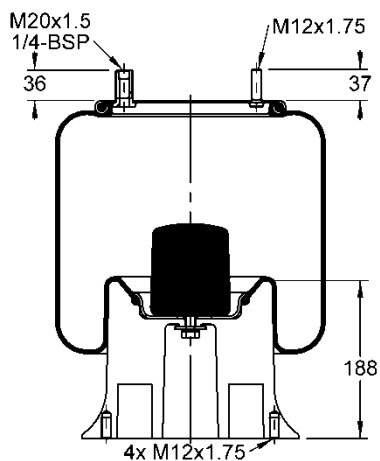

095.0434

Código Similar Goodyear:

Kit de Reposição:

9 10-19 X 148 (70690)

Código E.O.:

SCANIA 1488241

9 10-19 A 149

Ordem no. 70381