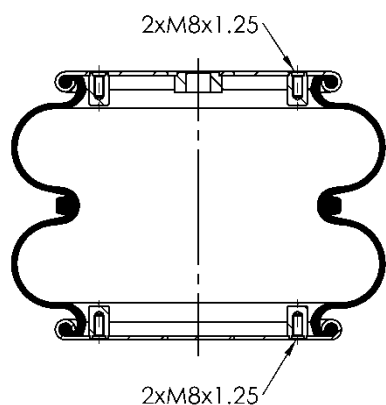

FD 330-22 816

Ordem no. 67697

Código Similar Firestone:

095.0257

Código Similar Goodyear:

556 2 2 8442

Kit de Reposição:

Código E.O.:

FACCHINI 03.08.5017.11

KLL 8035231B01