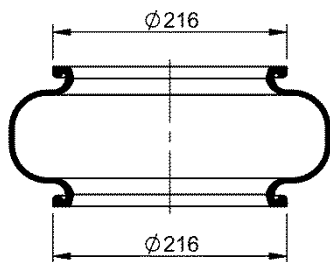

Código Similar Firestone:

Código Similar Goodyear:

Kit de Reposição:

Código E.O.:

FS 530-14S

NEW

Ordem no. 73772