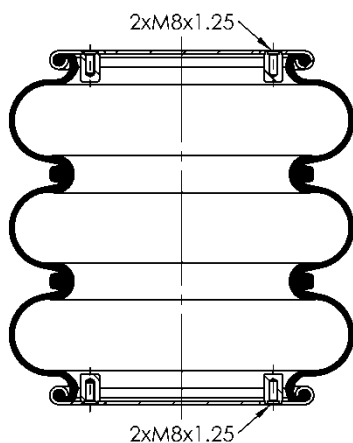

FT 330-29 793

Ordem no. 70418

Código Similar Firestone:

095.0425

Código Similar Goodyear:

566 3 2 8697

Kit de Reposição:

Código E.O.:

KLL 8035229B01