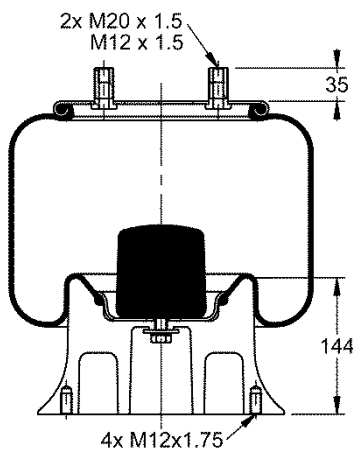

Código Similar Firestone:

095.0526

Código Similar Goodyear:

556 0 2 8796

Kit de Reposição:

9 10-16 X 178 (69379)

Código E.O.:

FACCHINI 0308501720