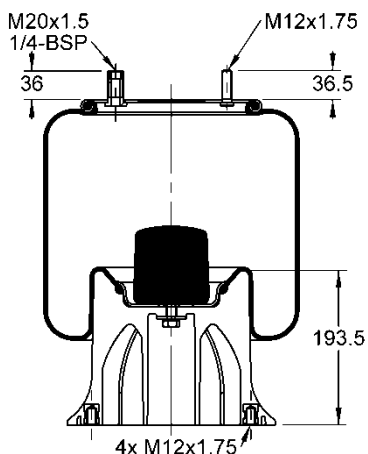

9 10-19 P 993

Ordem no. 70392

Código Similar Firestone:

095.0465

Código Similar Goodyear:

Kit de Reposição:

9 10-19 X 993 (70696)

Código E.O.: