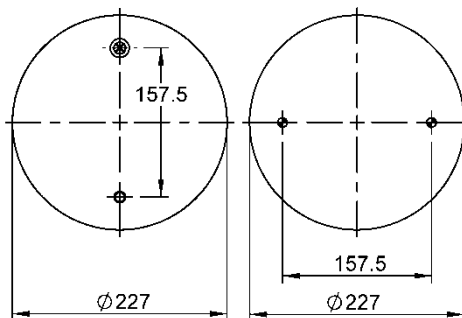

FD 330-22 858

Ordem no. 70406

Código Similar Firestone:

095.0418

Código Similar Goodyear:

556 2 2 8696

Kit de Reposição:

Código E.O.:

FD 300-22 922

NEW

Ordem no. 73475