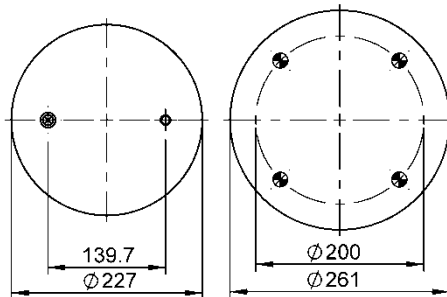

9 10-16 P 986

Ordem no. 70377

Código Similar Firestone:

095.0292

Código Similar Goodyear:

556 0 2 8581

Kit de Reposição:

9 10-16 X 986 (70685)

Código E.O.:

HBZ 80006-19