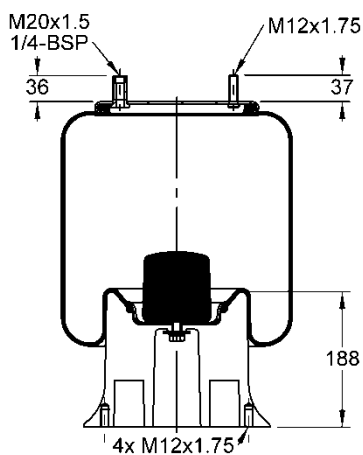

9 10-21 A 151

Ordem no. 70393

Código Similar Firestone:

095.0387

Código Similar Goodyear:

556 0 2 8689

Kit de Reposição:

9 10-21 X 151 (70697)

Código E.O.: