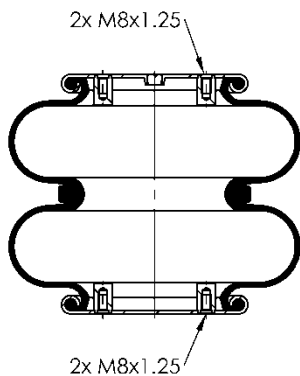

FD 200-19 842

Ordem no. 68647

Código Similar Firestone:

095.0255

Código Similar Goodyear:

556 2 2 8649

Kit de Reposição:

Código E.O.:

RANDON 218004237