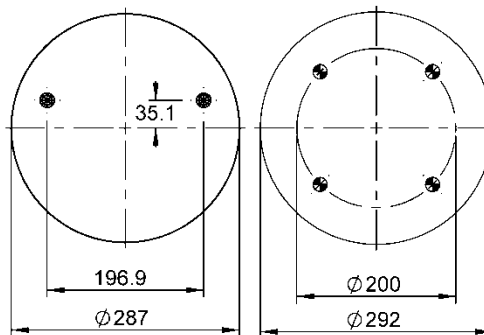

556 0 2 8822

Kit de Reposição:

11 10.5C-16 X 320 (69785)

Código E.O.:

HBZ 80006-01
HENDRICKSON B-4771

11 10.5E-16 A 957

Ordem no. 67542

Código Similar Firestone: