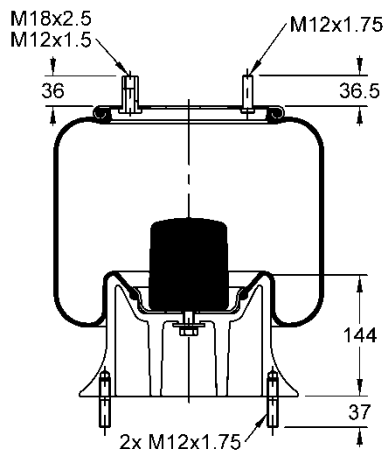

9 10-16 A 849

Ordem no. 67987

Código Similar Firestone:

095.0420

Código Similar Goodyear:

556 0 2 8653

Kit de Reposição:

9 10-16 X 849 (68811)

Código E.O.:

VOLKSWAGEN 2T0616041

SUSPENSYS R71500002

SUSPENSYS R78000001

RANDON 212100333