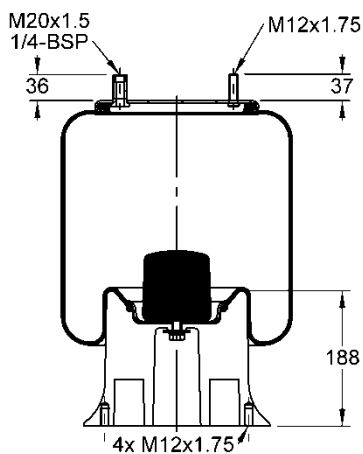

9 10-21 A 152

Ordem no. 70394

Código Similar Firestone:

095.0459

Código Similar Goodyear:

Kit de Reposição:

9 10-21 X 152 (70698)

Código E.O.: