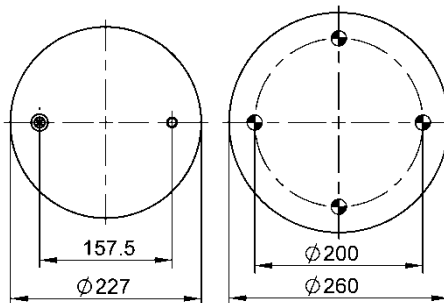

9 10-21 P 152

NEW

Ordem no. 70396

Código Similar Firestone:

095.0459

Código Similar Goodyear:

Kit de Reposição:

9 10-21 X 152 (70698)

Código E.O.: