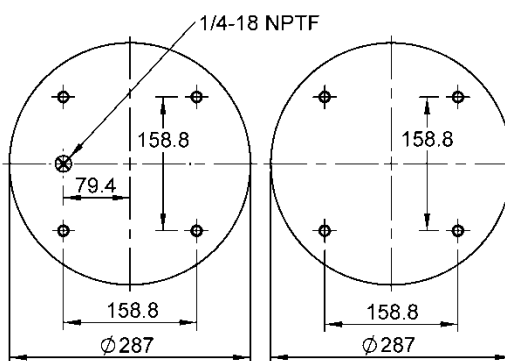

FD 530-35 863

Ordem no. 70416

Código Similar Firestone:

095.0458

Código Similar Goodyear:

Kit de Reposição:

Código E.O.: