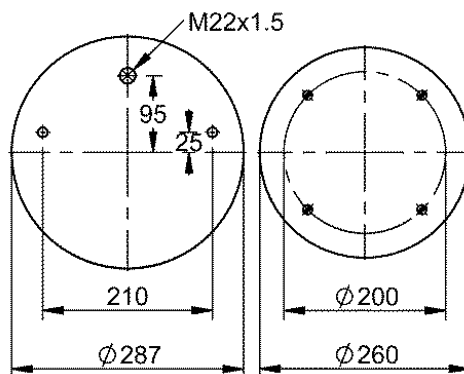

11 10.5-24 S 292

NEW

Ordem no. 70570

Código Similar Firestone:

Código Similar Goodyear:

Kit de Reposição:

11 10.5-24 X 292 (70573)

Código E.O.:

SAF HOLLAND
3228 0030 00
3229 0030 00

11 10.5-24 S 298

NEW

Ordem no. 70587