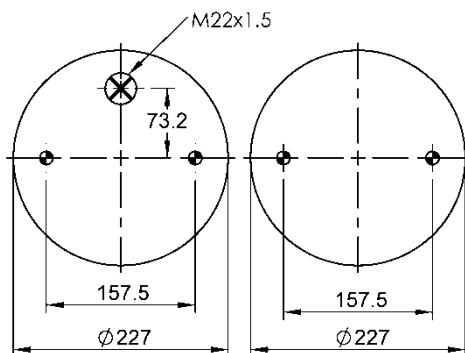

FD 330-22 816

Ordem no. 67697

Código Similar Firestone:

095.0257

Código Similar Goodyear:

556 2 2 8442

Kit de Reposição:

Código E.O.:

FACCHINI 03.08.5017.11

KLL 8035231B01