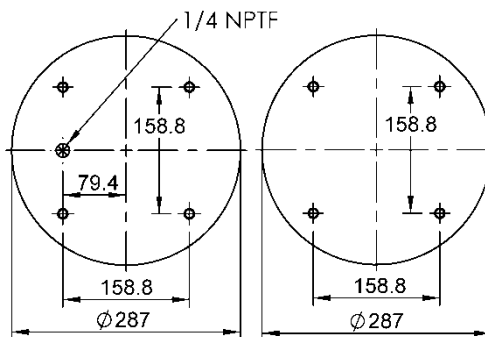

095.0166

Código Similar Goodyear:

556 3 3 8335

Kit de Reposição:

Código E.O.:

FT 530-35 437

Ordem no. 64577

Código Similar Firestone: