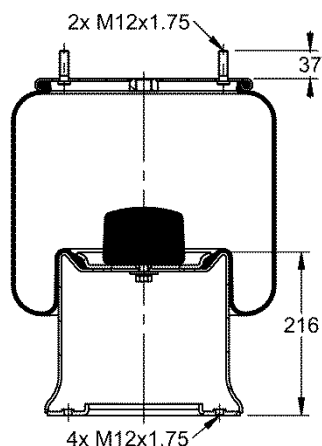

11 10.5-24 S 292

NEW

Ordem no. 70570

Código Similar Firestone:

Código Similar Goodyear:

Kit de Reposição:

11 10.5-24 X 292 (70573)

Código E.O.:

SAF HOLLAND
3228 0030 00
3229 0030 00

11 10.5-24 S 298

NEW

Ordem no. 70587