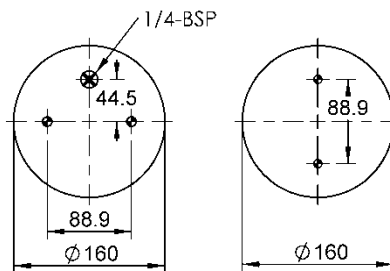

FD 200-25 856

Ordem no. 70403

Código Similar Firestone:

095.0462

Código Similar Goodyear:

Kit de Reposição:

Código E.O.:

FD 200-25 898

NEW

Ordem no. 72675