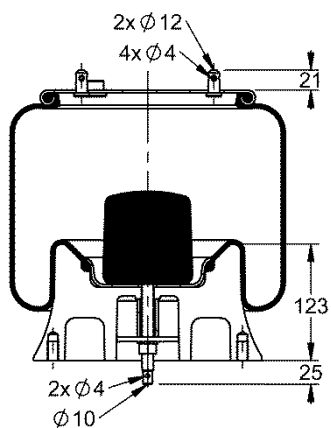

9 9-14 A 1049

NEW

Ordem no. 73384

Código Similar Firestone:

095.0484

Código Similar Goodyear:

Kit de Reposição:

9 9-14 X 1049 (73382)

Código E.O.:

SCANIA
1515502
1515506