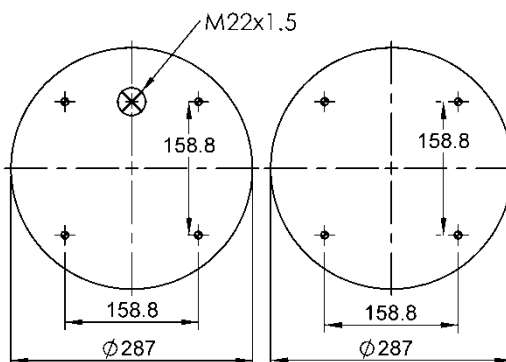

095.0272

Código Similar Goodyear:

556 3 2 8553

Kit de Reposição:

Código E.O.:

FT 530-32 865

Ordem no. 70421

Código Similar Firestone: