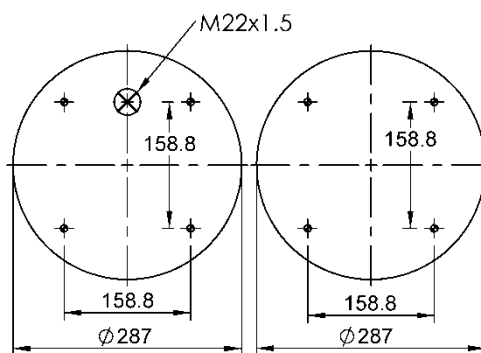

FT 530-35 866

Ordem no. 70423

Código Similar Firestone:

095.0262

Código Similar Goodyear:

556 3 2 8629

Kit de Reposição:

Código E.O.: