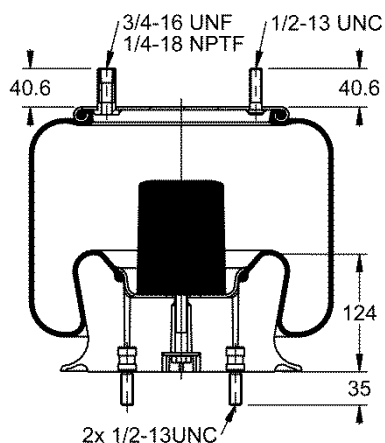

9 10-16 P 410

NEW

Ordem no. 64276

Código Similar Firestone:

Código Similar Goodyear:

556 0 2 8828

Kit de Reposição:

Código E.O.:

HBZ: 80006-02

HENDRICKSON 49048