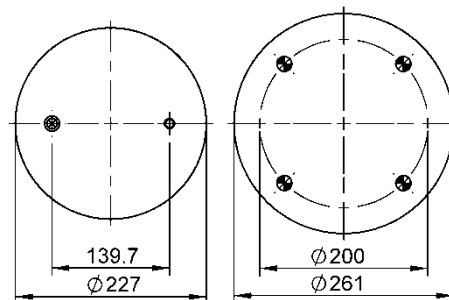

9 10-19 A 021

Ordem no. 68001

Código Similar Firestone:

095.0544

Código Similar Goodyear:

Kit de Reposição:

9 10-19 X 021 (70688)

Código E.O.: