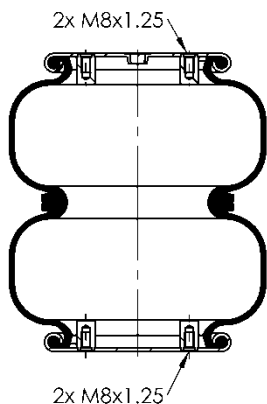

Código Similar Firestone:

095.0287

Código Similar Goodyear:

556 2 2 8655

Kit de Reposição:

Código E.O.: