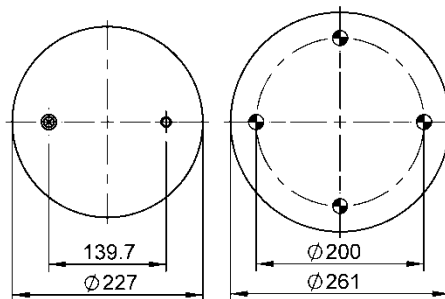

9 10-19 P 992

Ordem no. 70391

Código Similar Firestone:

095.0463

Código Similar Goodyear:

Kit de Reposição:

9 10-19 X 992 (70695)

Código E.O.: