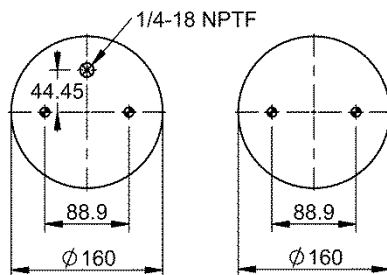

Código Similar Firestone:

Código Similar Goodyear:

2B9-223

Kit de Reposição:

Código E.O.:

FD 200-22 792

Ordem no. 67972