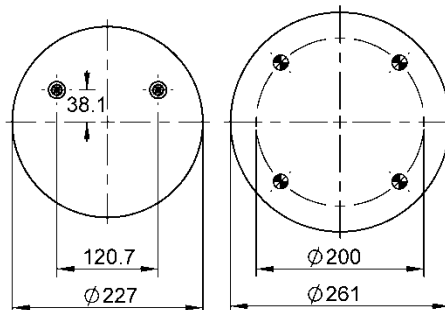

9 10-19 P 953

Ordem no. 67524

Código Similar Firestone:

095.0528

Código Similar Goodyear:

Kit de Reposição:

9 10-19 X 953 (67526)

Código E.O.:

FACCHINI 03.08.5017.19