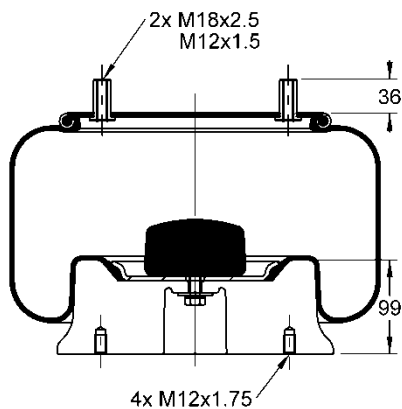

556 0 2 8822

Kit de Reposição:

11 10.5C-16 X 320 (69785)

Código E.O.:

HBZ 80006-01
HENDRICKSON B-4771

11 10.5E-16 A 957

Ordem no. 67542

Código Similar Firestone: