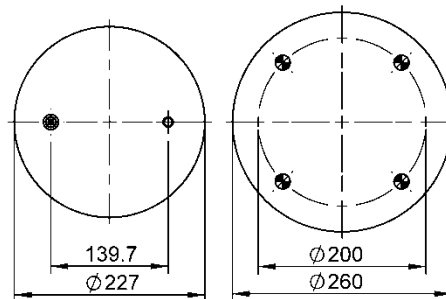

9 10L-16 A 146

Ordem no. 70397

Código Similar Firestone:

095.0457

Código Similar Goodyear:

Kit de Reposição:

9 10L-16 X 146 (70700)

Código E.O.:

9 10-18.5 S 850

Ordem no. 73414