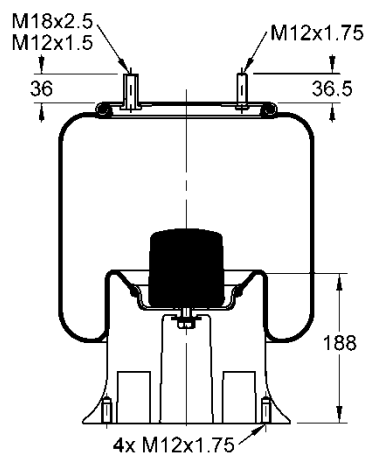

9 10-19 A 991

Ordem no. 70384

Código Similar Firestone:

095.0440

Código Similar Goodyear:

Kit de Reposição:

9 10-19 X 991 (70694)

Código E.O.:

TRÉS EIXOS 1971