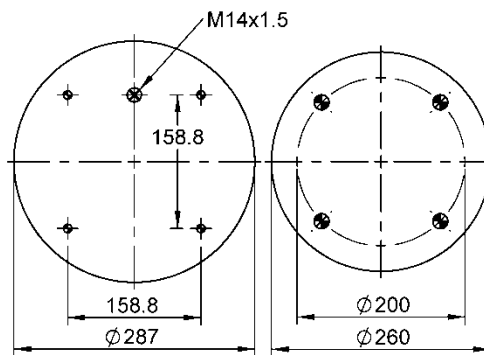

11 10.5-21 A 086

Ordem no. 68464

Código Similar Firestone:

W01-M58-7358

Código Similar Goodyear:

Kit de Reposição:

11 10.5-21 X 086 (70710)

Código E.O.:

CONTITECH 4813 N P07

SCANIA 1107674

SCANIA 1314906

SCANIA 1865755 e outros