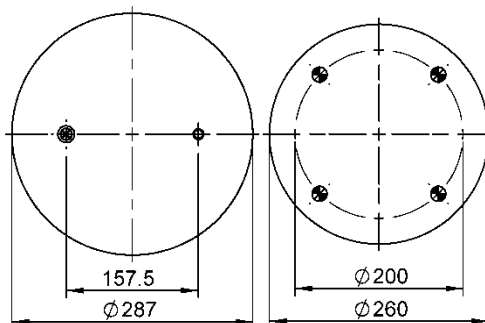

Código Similar Firestone:

095.0334

Código Similar Goodyear:

Kit de Reposição:

11 10.5-17 X 157 (70705)

Código E.O.:

11 10.5-17 A 158

Ordem no. 70365