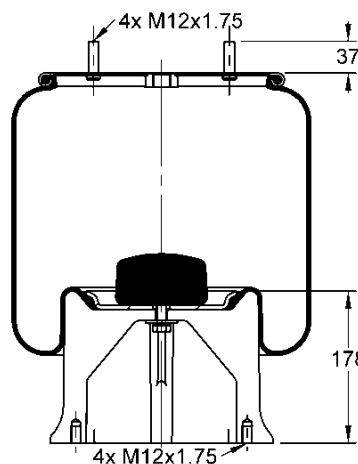

11 10.5-21 A 954

Ordem no. 67527

Código Similar Firestone:

095.0524

Código Similar Goodyear:

556 0 2 8550

Kit de Reposição:

11 10.5-21 X 954 (67528)

Código E.O.:

RANDON 212100261
SUSPENSYS R71500001
SUSPENSYS R78000004
GUERRA 5002.002.036002
SILPA 2210200135