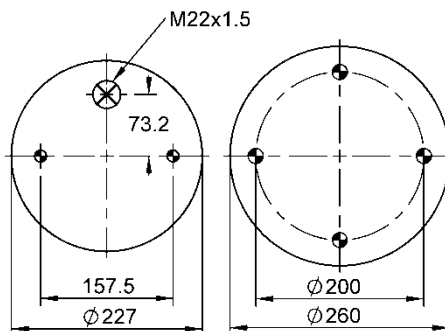

9 10-16 A 985

Ordem no. 70374

Código Similar Firestone:

095.0291

Código Similar Goodyear:

556 0 2 8662

Kit de Reposição:

9 10-16 X 985 (70684)

Código E.O.: