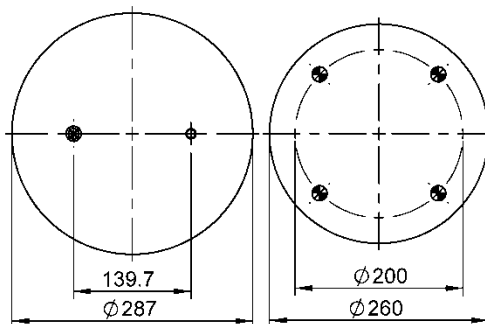

11 10.5-21 A 160

Ordem no. 70368

Código Similar Firestone:

095.0378

Código Similar Goodyear:

556 0 2 8691

Kit de Reposição:

11 10.5-21 X 160 (70712)

Código E.O.: