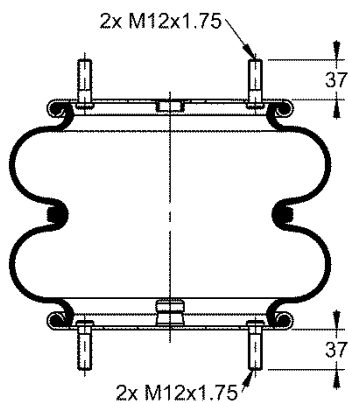

Código Similar Firestone:

Código Similar Goodyear:

556 2 2 8416

Kit de Reposição:

Código E.O.: