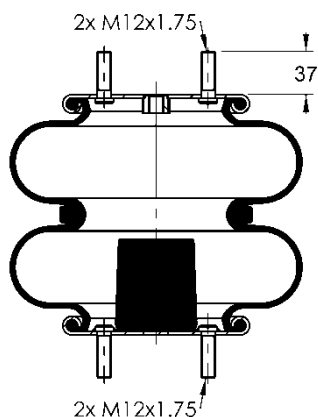

FD 200-19 853

Ordem no. 70400

Código Similar Firestone:

095.0385

Código Similar Goodyear:

556 2 2 8652

Kit de Reposição:

Código E.O.: