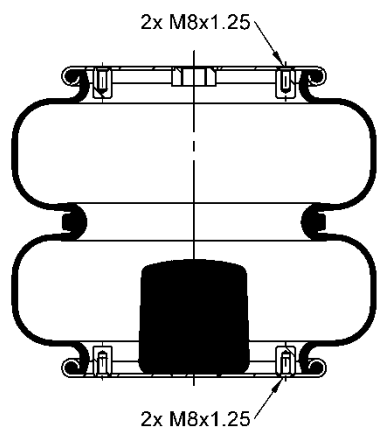

Código Similar Goodyear:

556 2 3 8375

Kit de Reposição:

Código E.O.:

FD 331-26 830

Ordem no. 70409

Código Similar Firestone:

095.0354