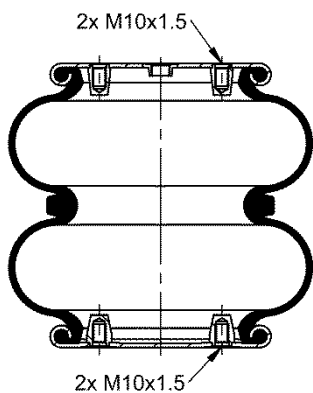

Código Similar Firestone:

Código Similar Goodyear:

2B9-223

Kit de Reposição:

Código E.O.:

FD 200-22 792

Ordem no. 67972