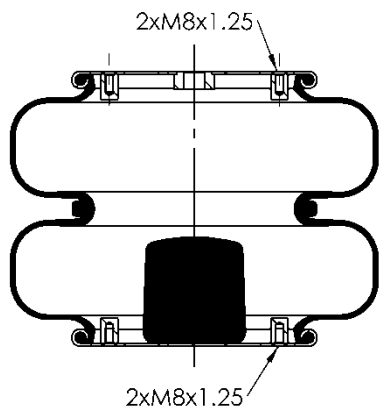

556 2 2 8634

Kit de Reposição:

Código E.O.:

A GUERRA 5002004018000
TRÊS EIXOS 8927

FD 330-30 829

Ordem no. 70407

Código Similar Firestone:

095.0259