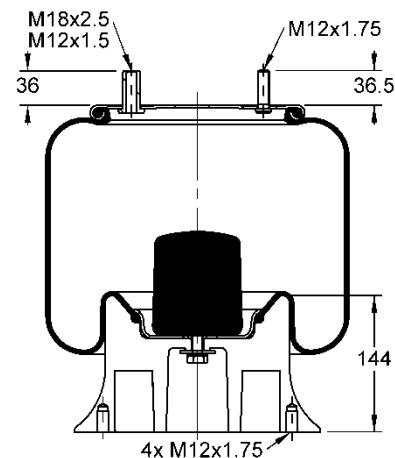

9 10-16 A 986

Ordem no. 68814

Código Similar Firestone:

095.0292

Código Similar Goodyear:

556 0 2 8581

Kit de Reposição:

9 10-16 X 986 (70685)

Código E.O.:

HBZ 80006-19