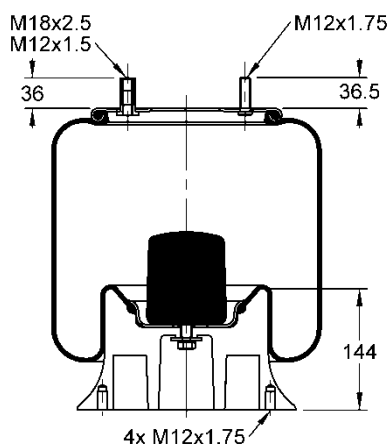

9 10-19 A 992

Ordem no. 70385

Código Similar Firestone:

095.0463

Código Similar Goodyear:

Kit de Reposição:

9 10-19 X 992 (70695)

Código E.O.: