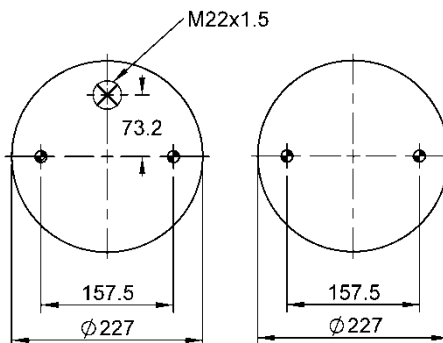

Código Similar Goodyear:

556 2 3 8375

Kit de Reposição:

Código E.O.:

FD 331-26 830

Ordem no. 70409

Código Similar Firestone:

095.0354