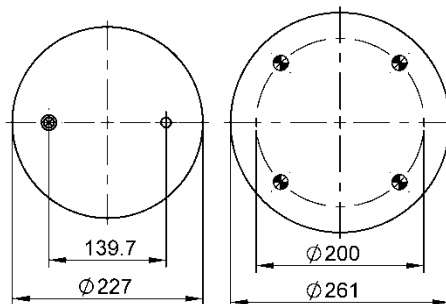

9 10-21 P 955

Ordem no. 67534

Código Similar Firestone:

095.0501

Código Similar Goodyear:

Kit de Reposição:

9 10-21 X 955 (67536)

Código E.O.:

FACCHINI 03.08.5017.15