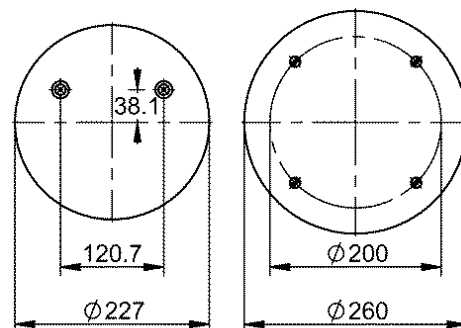

Código Similar Firestone:

095.0526

Código Similar Goodyear:

556 0 2 8796

Kit de Reposição:

9 10-16 X 178 (69379)

Código E.O.:

FACCHINI 0308501720