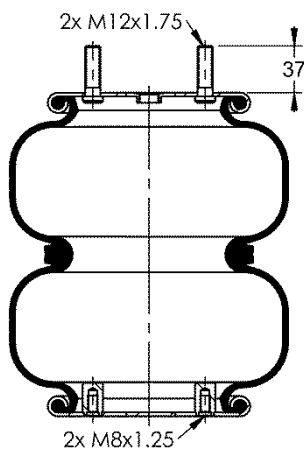

Código Similar Firestone:

20-3 T.3

Código Similar Goodyear:

556 2 2 8406

Kit de Reposição:

Código E.O.:

HBZ: 800006-07

SILPA: 2210200160