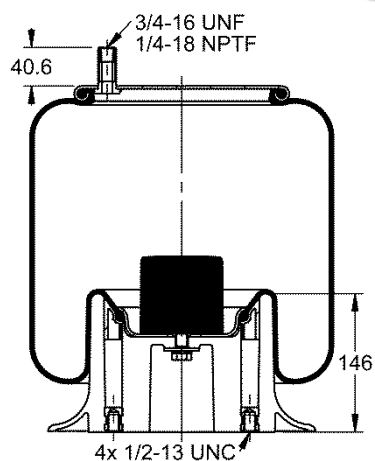

9 10-19 P 435

NEW

Ordem no. 64288

Código Similar Firestone:

556 0 2 8838

Código Similar Goodyear:

Kit de Reposição:

9 10-19 X 435 (73972)

Código E.O.:

HENDRICKSON:
C-20413
S-20124