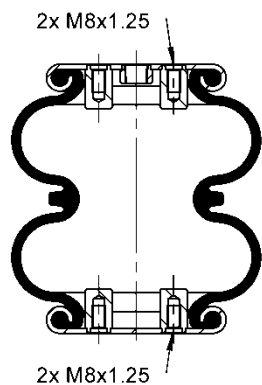

FD 70-13 872

Ordem no. 69380

Código Similar Firestone:

095.0276

Código Similar Goodyear:

556 2 2 8835

Kit de Reposição:

Código E.O.: