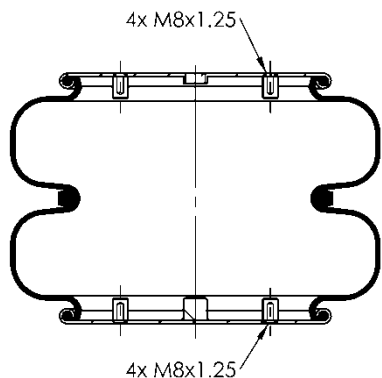

FD 530-22 860

Ordem no. 70412

Código Similar Firestone:

095.0261

Código Similar Goodyear:

556 2 2 8623

Kit de Reposição:

Código E.O.:

FD 530-30S

Ordem no. 70717