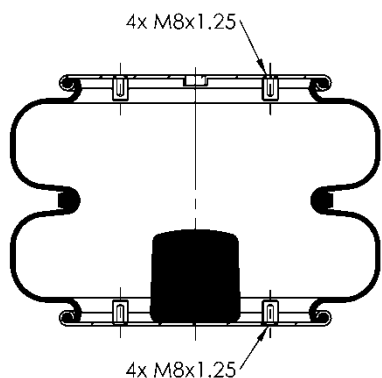

FD 530-30 862

Ordem no. 70415

Código Similar Firestone:

095.0265

Código Similar Goodyear:

556 2 2 8453

Kit de Reposição:

Código E.O.:

HBZ 80006-13