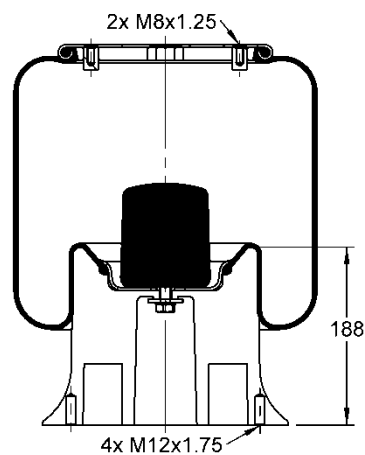

9 10-19 P 989

Ordem no. 70388

Código Similar Firestone:

095.0293

Código Similar Goodyear:

556 0 2 8665

Kit de Reposição:

9 10-19 X 989 (70693)

Código E.O.: