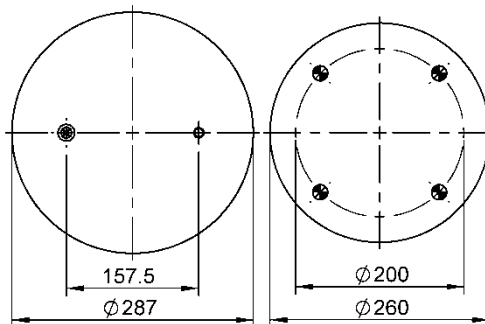

11 10.5-21 A 161

Ordem no. 70369

Código Similar Firestone:

095.0337

Código Similar Goodyear:

Kit de Reposição:

11 10.5-21 X 161 (70713)

Código E.O.:

11 10.5-21 A 293

NEW

Ordem no. 70571