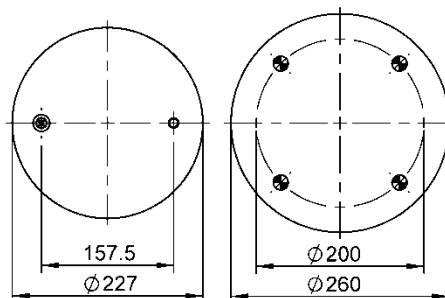

9 10-19 A 147

Ordem no. 70380

Código Similar Firestone:

095.0479

Código Similar Goodyear:

Kit de Reposição:

9 10-19 X 147 (70689)

Código E.O.: