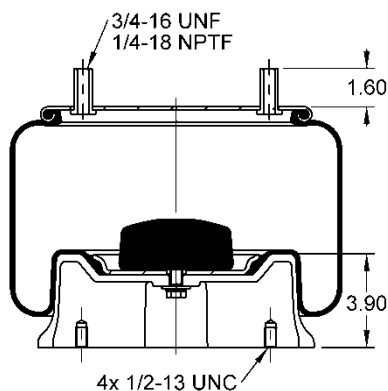

11 10.5C-16 A 320

Ordem no. 64254

Código Similar Firestone:

W01-358-8050

Código Similar Goodyear:

556 0 2 8822

Kit de Reposição:

11 10.5C-16 X 320 (69785)

Código E.O.:

HBZ 80006-01
HENDRICKSON B-4771