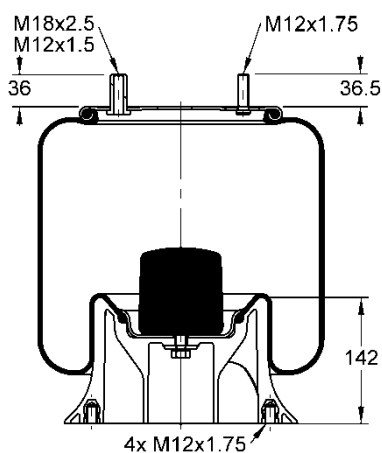

9 10-19 P 021

Ordem no. 68002

Código Similar Firestone:

095.0544

Código Similar Goodyear:

Kit de Reposição:

9 10-19 X 021 (70688)

Código E.O.: