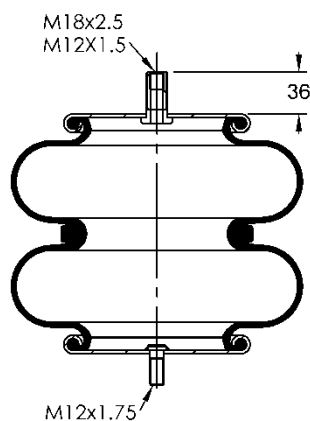

FD 200-19 854

Ordem no. 70401

Código Similar Firestone:

095.0351

Código Similar Goodyear:

556 2 2 8654

Kit de Reposição:

Código E.O.:

FD 200-19 902

NEW

Ordem no. 73182