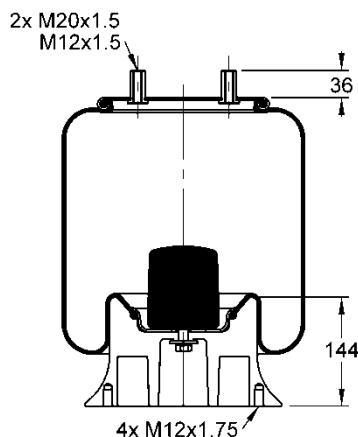

9 10-21 A 956

Ordem no. 67538

Código Similar Firestone:

095.0530

Código Similar Goodyear:

Kit de Reposição:

9 10-21 X 956 (67539)

Código E.O.:

FACCHINI: 03.08.5017.21