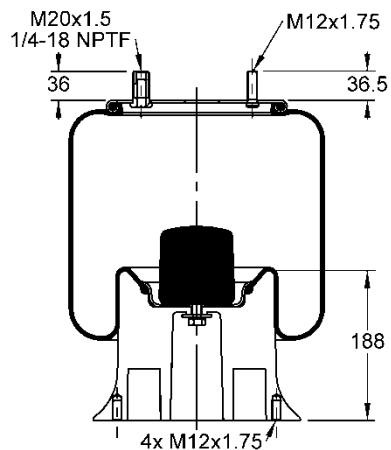

9 10-19 A 993

Ordem no. 70386

Código Similar Firestone:

095.0465

Código Similar Goodyear:

Kit de Reposição:

9 10-19 X 993 (70696)

Código E.O.: