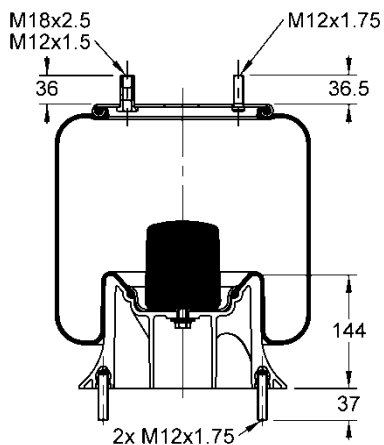

9 10-16 P 849

Ordem no. 70375

Código Similar Firestone:

095.0420

Código Similar Goodyear:

556 0 2 8653

Kit de Reposição:

9 10-16 X 849 (68811)

Código E.O.:

VOLKSWAGEN 2T0616041

SUSPENSYS R71500002

SUSPENSYS R78000001

RANDON 212100333