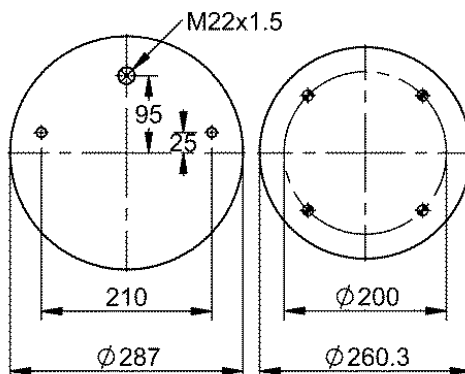

Código Similar Firestone:

Código Similar Goodyear:

Kit de Reposição:

11 10.5-21 X 161 (70574)

Código E.O.:

SAF HOLLAND
3228 0031 00
3229 0031 00