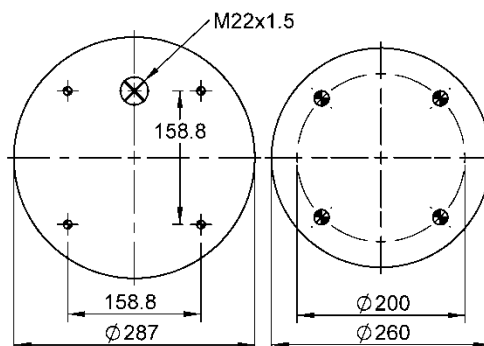

11 10.5-21 A 159

Ordem no. 70367

Código Similar Firestone:

095.0290

Código Similar Goodyear:

Kit de Reposição:

11 10.5-21 X 159 (70711)

Código E.O.: