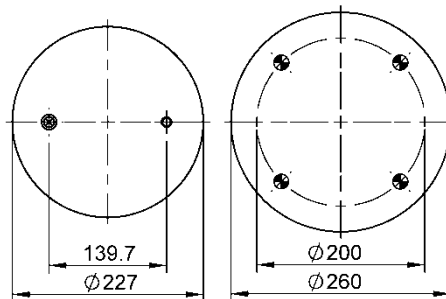

9 10-19 A 991

Ordem no. 70384

Código Similar Firestone:

095.0440

Código Similar Goodyear:

Kit de Reposição:

9 10-19 X 991 (70694)

Código E.O.:

TRÉS EIXOS 1971