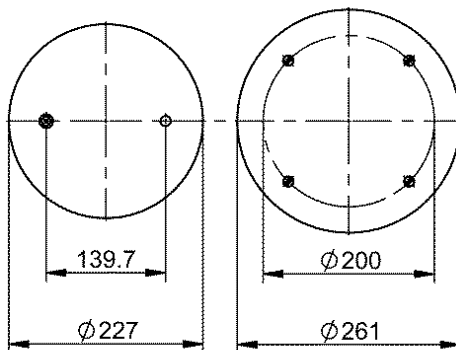

9 10L-16 P 146

NEW

Ordem no. 70398

Código Similar Firestone:

095.0457

Código Similar Goodyear:

Kit de Reposição:

9 10L-16 X 146 (70700)

Código E.O.: