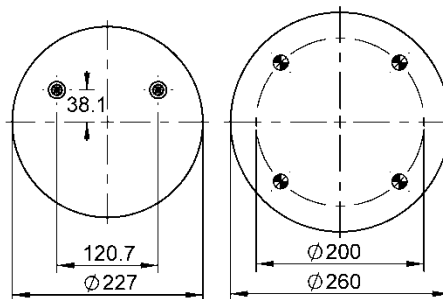

9 10-19 A 953

Ordem no. 67525

Código Similar Firestone:

095.0528

Código Similar Goodyear:

Kit de Reposição:

9 10-19 X 953 (67526)

Código E.O.:

FACCHINI 03.08.5017.19