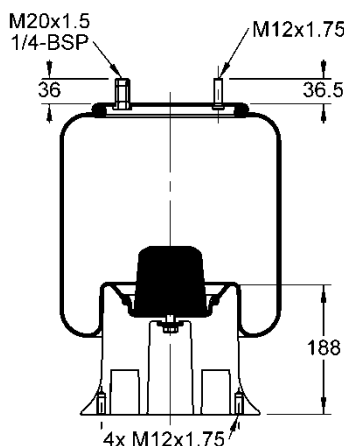

9 10-21 A 958

Ordem no. 67545

Código Similar Firestone:

095.0454

Código Similar Goodyear:

Kit de Reposição:

9 10-21 X 958 (67546)

Código E.O.: