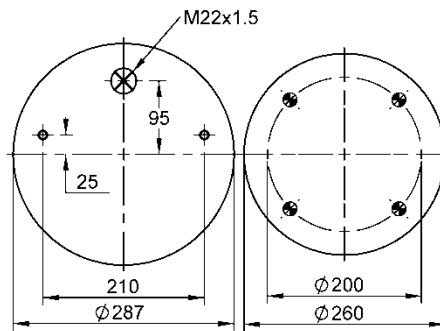

11 10.5-21 A 085

Ordem no. 68463

Código Similar Firestone:

W01-M58-8106

Código Similar Goodyear:

Kit de Reposição:

11 10.5-21 X 085 (70709)

Código E.O.:

CONTITECH 4028 N P02

Schmitz 015 323

Weweler US 04028

Phoenix 1D 28F-1