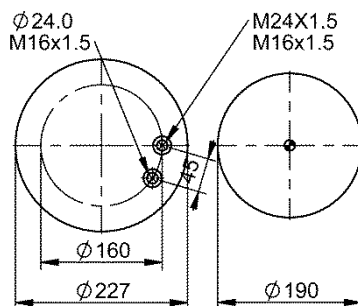

Código Similar Firestone:

Código Similar Goodyear:

Kit de Reposição:

Código E.O.:

MERCEDES BENZ
A 958 320 04 21

9 10-14 P 983

Ordem no. 70372