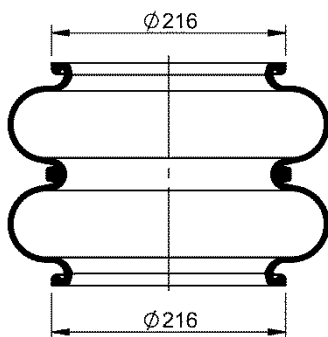

FD 330-22S

Ordem no. 65196

Código Similar Firestone:

095.0037

Código Similar Goodyear:

556 2 3 8316

Kit de Reposição:

Código E.O.:

RANDON 212100273

RANDON 212100062