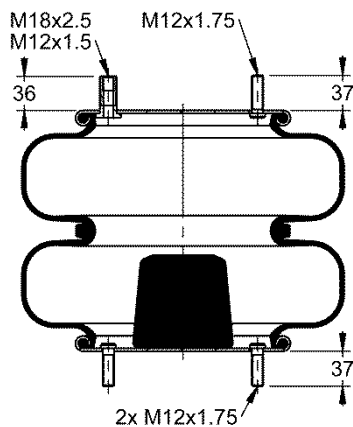

Código Similar Goodyear:

556 2 2 8639

Kit de Reposição:

Código E.O.:

FD 330-30 897

NEW

Ordem no. 72674

Código Similar Firestone: