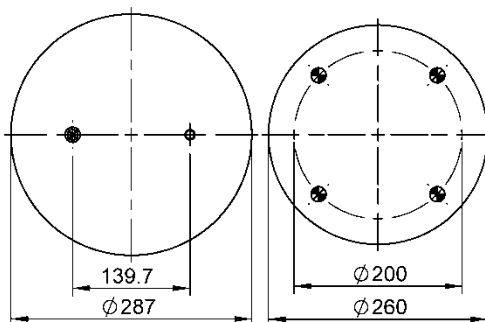

11 10.5-17 A 156

Ordem no. 70363

Código Similar Firestone:

095.0386

Código Similar Goodyear:

Kit de Reposição:

11 10.5-17 X 156 (70704)

Código E.O.: