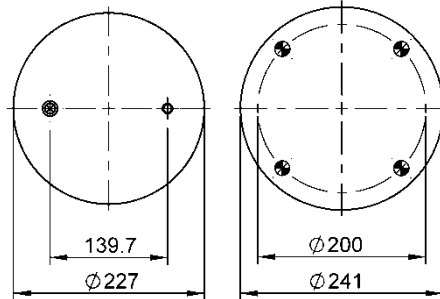

Código Similar Goodyear:

Kit de Reposição:

9 10-14 X 983 (70681)

Código E.O.:

9 10-14 A 984

Ordem no. 70371

Código Similar Firestone:

095.0326