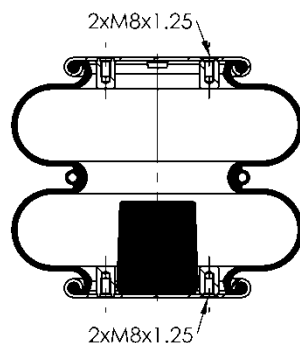

FD 200-19 852

Ordem no. 70399

Código Similar Firestone:

095.0285

Código Similar Goodyear:

556 2 2 8650

Kit de Reposição:

Código E.O.: