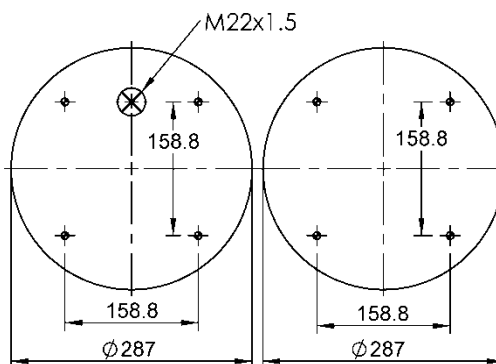

FD 530-30 862

Ordem no. 70415

Código Similar Firestone:

095.0265

Código Similar Goodyear:

556 2 2 8453

Kit de Reposição:

Código E.O.:

HBZ 80006-13