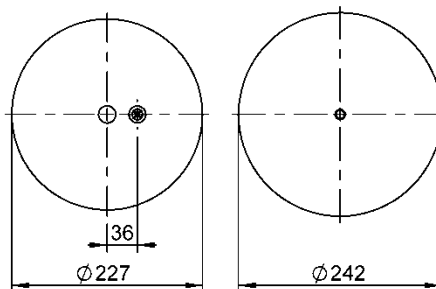

9 9K-14 P 975

Ordem no. 67960

Código Similar Firestone:

Código Similar Goodyear:

Kit de Reposição:

9 9K-14 X 975 (70680)

Código E.O.:

AGRALE BUS 6112,014
AGRALE BUS 103,00,3
FERVI AIR 06-0640