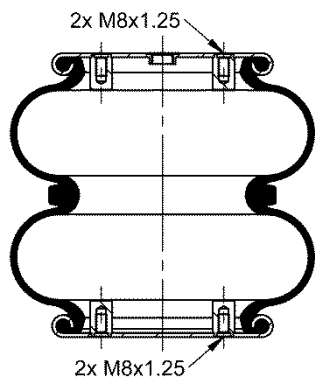

Código Similar Firestone:

Código Similar Goodyear:

556 2 2 8405

Kit de Reposição:

Código E.O.: