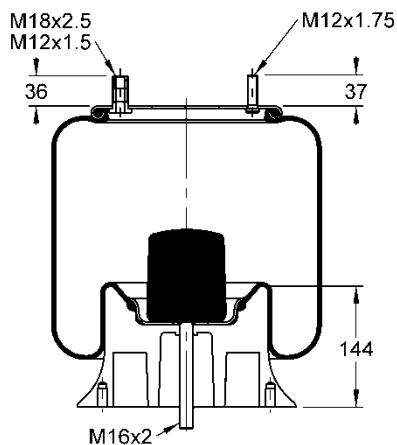

9 10-19 A 148

Ordem no. 70686

Código Similar Firestone:

095.0434

Código Similar Goodyear:

Kit de Reposição:

9 10-19 X 148 (70690)

Código E.O.:

SCANIA 1488241