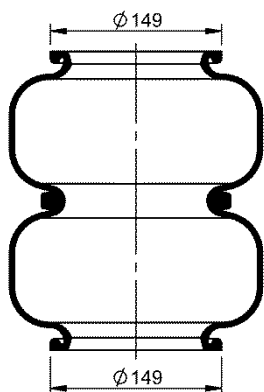

FD 200-25S

Ordem no. 70715

Código Similar Firestone:

095.0234

Código Similar Goodyear:

556 2 3 8332

Kit de Reposição:

Código E.O.:

Mercedes Benz 688 320 7021