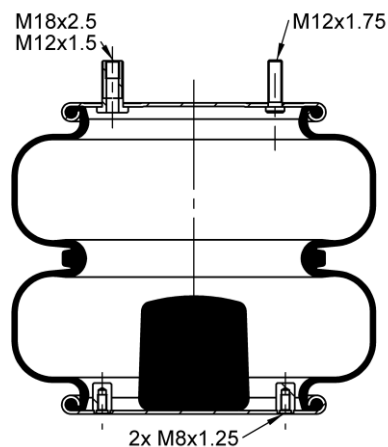

Código Similar Goodyear:

556 2 2 8640

Kit de Reposição:

Código E.O.:

FD 331-26 831

Ordem no. 68812

Código Similar Firestone:

095.0341