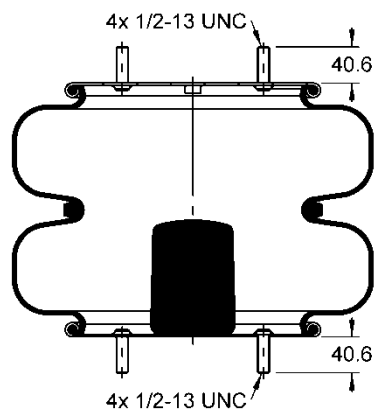

FD 530-35 863

Ordem no. 70416

Código Similar Firestone:

095.0458

Código Similar Goodyear:

Kit de Reposição:

Código E.O.: