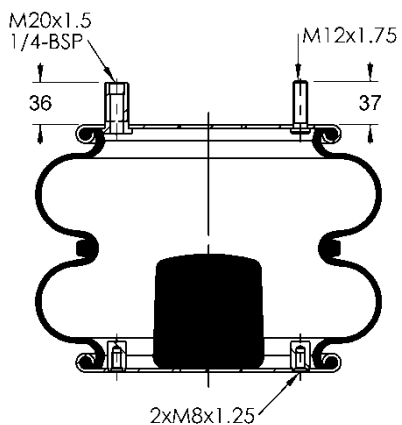

FD 330-22 858

Ordem no. 70406

Código Similar Firestone:

095.0418

Código Similar Goodyear:

556 2 2 8696

Kit de Reposição:

Código E.O.:

FD 300-22 922

NEW

Ordem no. 73475