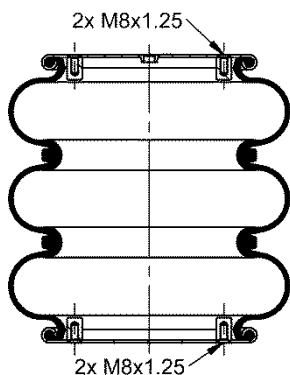

Código Similar Goodyear:

556 3 2 8401

Kit de Reposição:

Código E.O.:

A GUERRA 5002004062000

FT 330-29 911

NEW

Ordem no. 73139