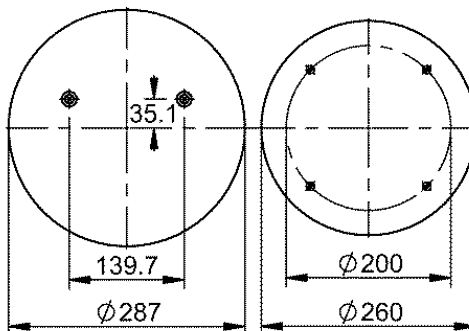

095.0336

Código Similar Goodyear:

Kit de Reposição:

11 10.5-17 X 154 (70702)

Código E.O.:

11 10.5-17 A 155

NEW

Ordem no. 70362