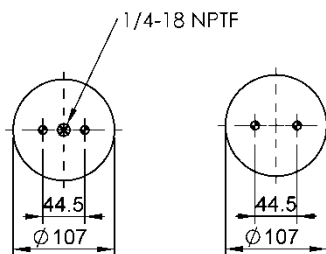

FD 70-13 872

Ordem no. 69380

Código Similar Firestone:

095.0276

Código Similar Goodyear:

556 2 2 8835

Kit de Reposição:

Código E.O.: