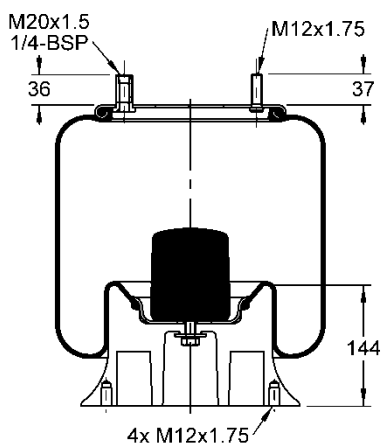

9 10-19 A 147

Ordem no. 70380

Código Similar Firestone:

095.0479

Código Similar Goodyear:

Kit de Reposição:

9 10-19 X 147 (70689)

Código E.O.: