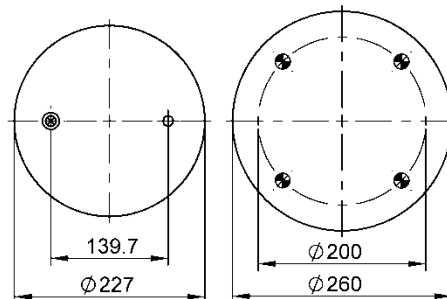

9 10-21 A 958

Ordem no. 67545

Código Similar Firestone:

095.0454

Código Similar Goodyear:

Kit de Reposição:

9 10-21 X 958 (67546)

Código E.O.: