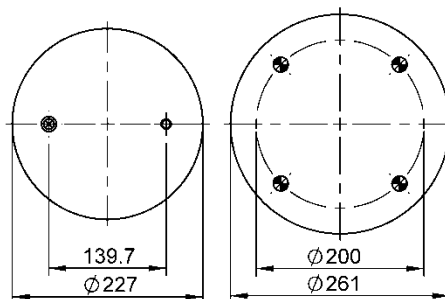

9 10-19 P 021

Ordem no. 68002

Código Similar Firestone:

095.0544

Código Similar Goodyear:

Kit de Reposição:

9 10-19 X 021 (70688)

Código E.O.: