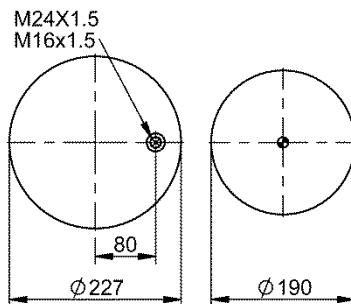

9 9.5SP-14.4 S 003

NEW

Ordem no. 73862

Código Similar Firestone:

Código Similar Goodyear:

Kit de Reposição:

Código E.O.:

MERCEDES BENZ
A 958 320 03 21

9 9.5SP-14.4 S 055

NEW

Ordem no. 73863