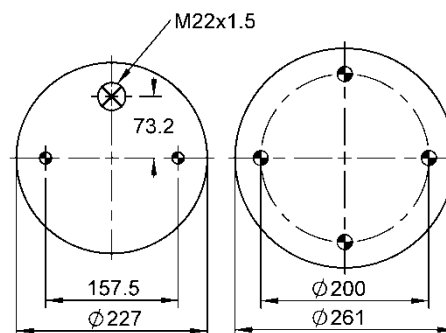

9 10-19 P 989

Ordem no. 70388

Código Similar Firestone:

095.0293

Código Similar Goodyear:

556 0 2 8665

Kit de Reposição:

9 10-19 X 989 (70693)

Código E.O.: