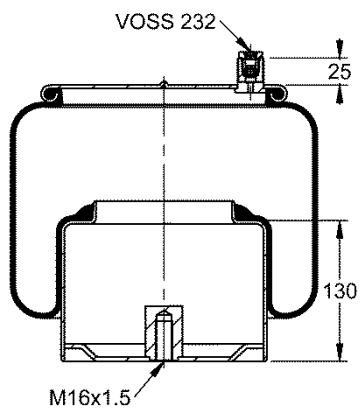

Código Similar Firestone:

Código Similar Goodyear:

Kit de Reposição:

Código E.O.:

MERCEDES BENZ
A 958 320 04 21

9 10-14 P 983

Ordem no. 70372