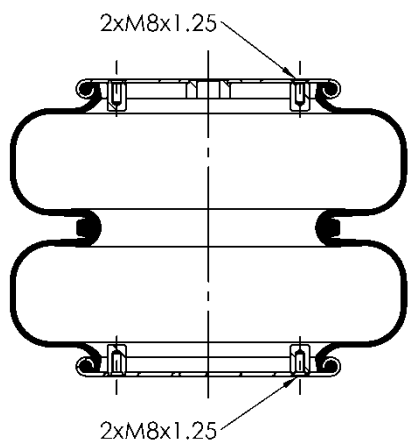

FD 330-30 812

Ordem no. 67551

Código Similar Firestone:

095.0258

Código Similar Goodyear:

556 2 2 8634

Kit de Reposição:

Código E.O.:

A GUERRA 5002004018000
TRÊS EIXOS 8927