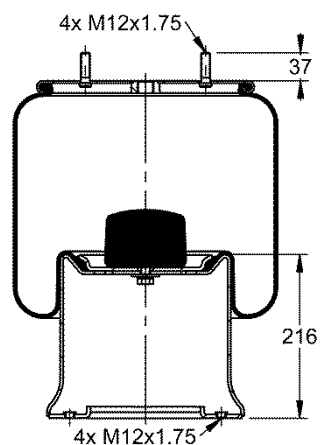

Código Similar Firestone:

Código Similar Goodyear:

Kit de Reposição:

11 10.5-24 X 298 (70558)

Código E.O.:

METALES SP:
ED000000AISUEDBO70000
SILPA: 2210200240