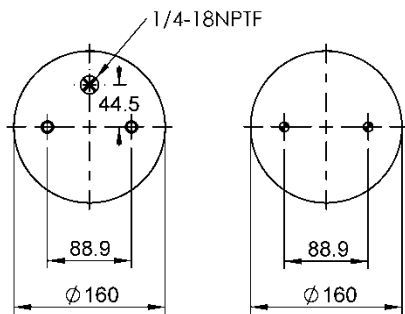

FD 200-25 809

Ordem no. 67548

Código Similar Firestone:

095.0327

Código Similar Goodyear:

556 2 2 8657

Kit de Reposição:

Código E.O.:

FACCHINI 03.08.5017.13