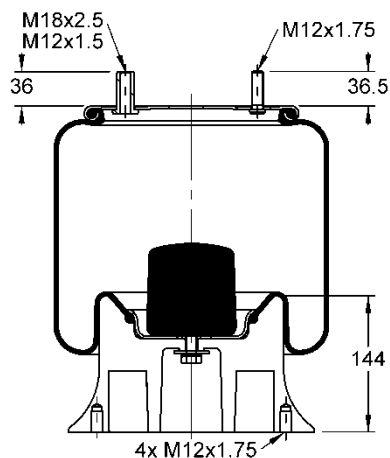

9 10L-16 A 146

Ordem no. 70397

Código Similar Firestone:

095.0457

Código Similar Goodyear:

Kit de Reposição:

9 10L-16 X 146 (70700)

Código E.O.:

9 10-18.5 S 850

Ordem no. 73414