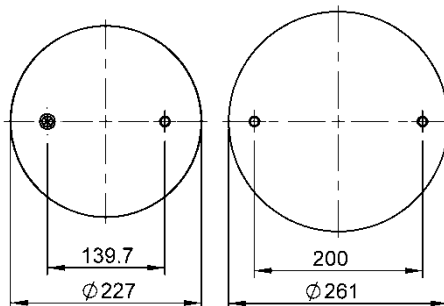

9 10-16 P 849

Ordem no. 70375

Código Similar Firestone:

095.0420

Código Similar Goodyear:

556 0 2 8653

Kit de Reposição:

9 10-16 X 849 (68811)

Código E.O.:

VOLKSWAGEN 2T0616041

SUSPENSYS R71500002

SUSPENSYS R78000001

RANDON 212100333