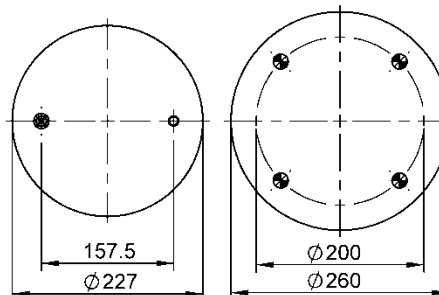

9 10-19 A 018

Ordem no. 67988

Código Similar Firestone:

095.0533

Código Similar Goodyear:

Kit de Reposição:

9 10-19 X 018 (70687)

Código E.O.: