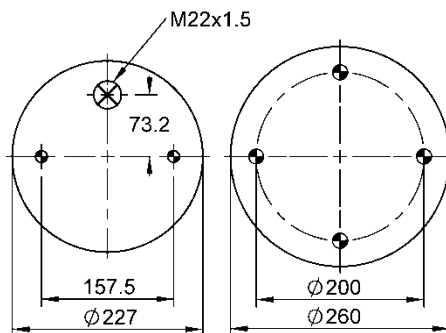

9 10-19 A 989

Ordem no. 70383

Código Similar Firestone:

095.0293

Código Similar Goodyear:

556 0 2 8665

Kit de Reposição:

9 10-19 X 989 (70693)

Código E.O.: