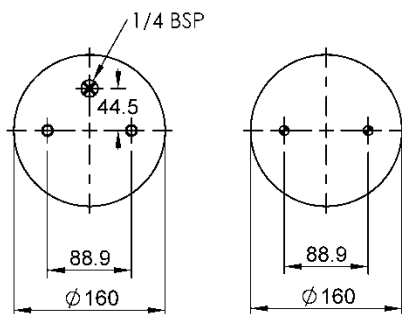

FD 200-22 834

Ordem no. 67986

Código Similar Firestone:

095.0594

Código Similar Goodyear:

556 2 2 8735

Kit de Reposição:

Código E.O.:

JOST AD00909J00

JOST 212100337