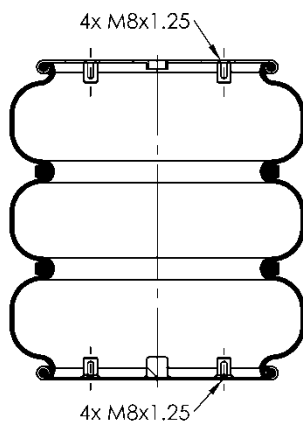

FT 530-35 866

Ordem no. 70423

Código Similar Firestone:

095.0262

Código Similar Goodyear:

556 3 2 8629

Kit de Reposição:

Código E.O.: