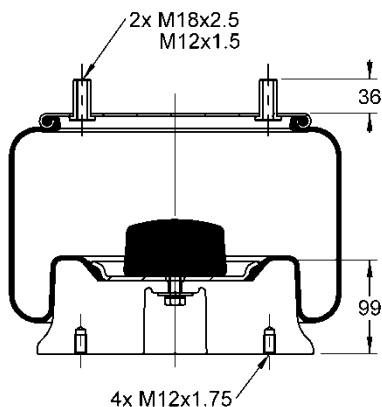

11 10.5C-16.5 A 019

Ordem no. 67989

Código Similar Firestone:

Código Similar Goodyear:

Kit de Reposição:

11 10.5C-16.5 X 019 (69967)

Código E.O.:

Pentron