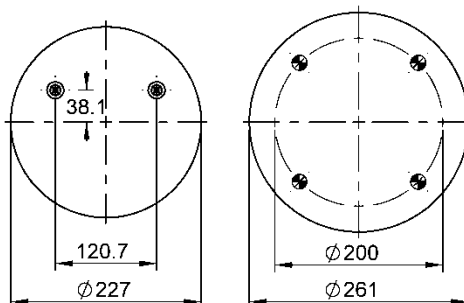

9 10-21 P 956

Ordem no. 67537

Código Similar Firestone:

095.0530

Código Similar Goodyear:

Kit de Reposição:

9 10-21 X 956 (67539)

Código E.O.: