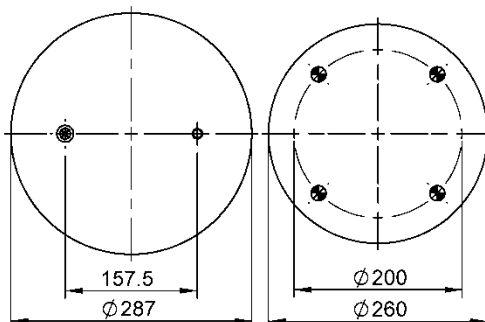

Código Similar Firestone:

095.0386

Código Similar Goodyear:

Kit de Reposição:

11 10.5-17 X 156 (70704)

Código E.O.:

11 10.5-17 A 157

Ordem no. 70364