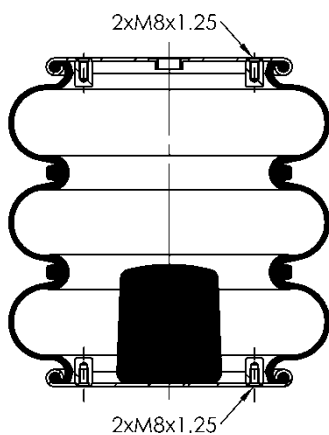

566 3 2 8697

Kit de Reposição:

Código E.O.:

KLL 8035229B01

FT 330-29 827

Ordem no. 70419

Código Similar Firestone:

095.0273