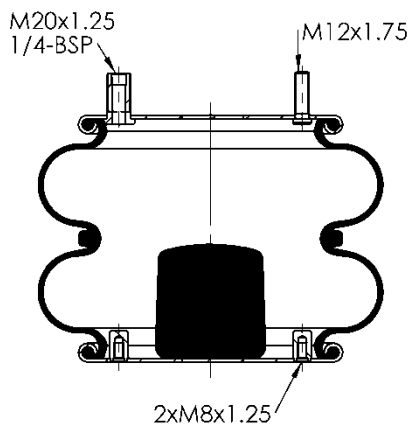

Código Similar Firestone:

095.0430

Código Similar Goodyear:

556 2 2 8695

Kit de Reposição:

Código E.O.: