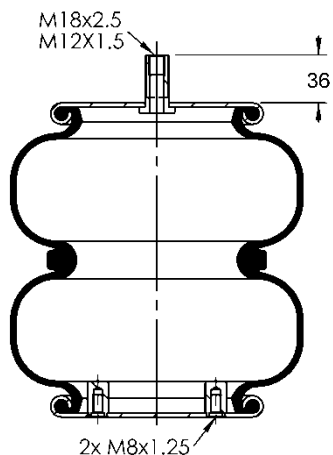

FD 200-22 811

Ordem no. 67550

Código Similar Firestone:

095.0439

Código Similar Goodyear:

Kit de Reposição:

Código E.O.:

KLL 8085217B01

A GUERRA: 5002004238003

RHODOSS