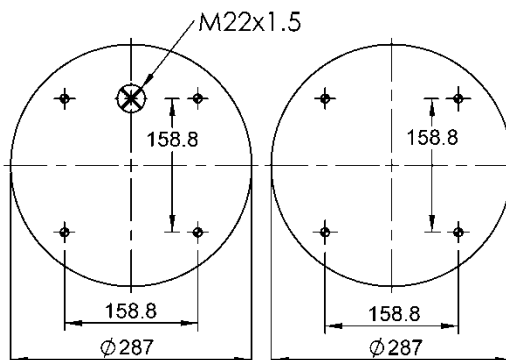

FD 530-35 845

Ordem no. 68649

Código Similar Firestone:

095.0508

Código Similar Goodyear:

Kit de Reposição:

Código E.O.: