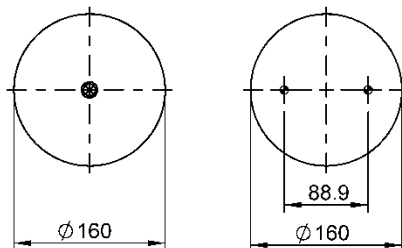

FD 200-22 811

Ordem no. 67550

Código Similar Firestone:

095.0439

Código Similar Goodyear:

Kit de Reposição:

Código E.O.:

KLL 8085217B01

A GUERRA: 5002004238003

RHODOSS