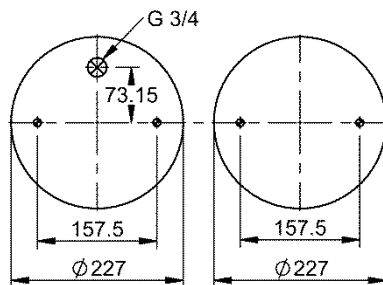

FS 330-11 916

NEW

Ordem no. 73242

Código Similar Firestone:

Código Similar Goodyear:

Kit de Reposição:

Código E.O.:

INDUSTRIAL

FS 330-14S

NEW

Ordem no. 73771