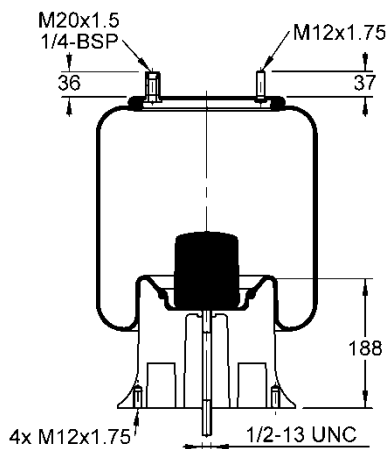

9 10-21 A 153

Ordem no. 70395

Código Similar Firestone:

095.0350

Código Similar Goodyear:

Kit de Reposição:

9 10-21 X 153 (70699)

Código E.O.: