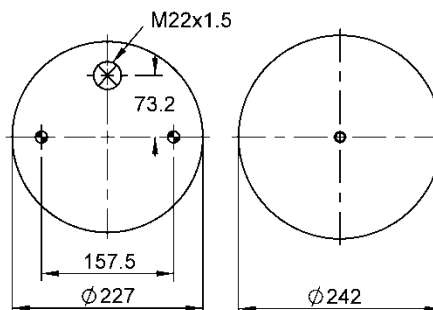

Código Similar Firestone:

095.0349

Código Similar Goodyear:

Kit de Reposição:

9 10-14 X 983 (70681)

Código E.O.: