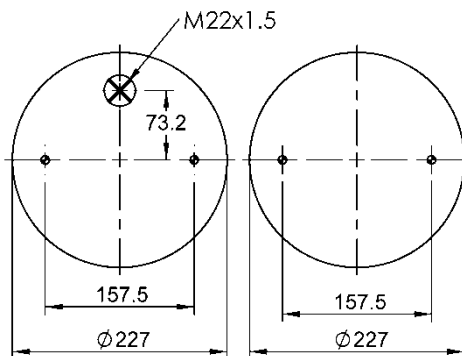

FD 330-30 812

Ordem no. 67551

Código Similar Firestone:

095.0258

Código Similar Goodyear:

556 2 2 8634

Kit de Reposição:

Código E.O.:

A GUERRA 5002004018000
TRÊS EIXOS 8927