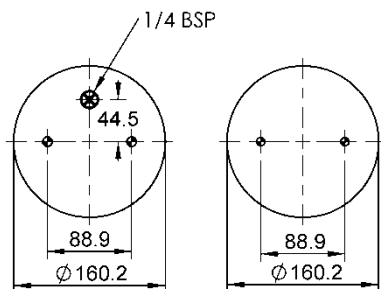

FD 200-19 842

Ordem no. 68647

Código Similar Firestone:

095.0255

Código Similar Goodyear:

556 2 2 8649

Kit de Reposição:

Código E.O.:

RANDON 218004237