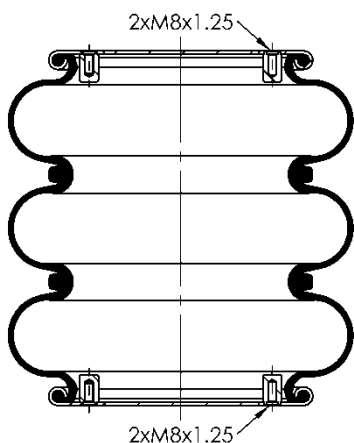

Código Similar Goodyear:

556 3 2 8642

Kit de Reposição:

Código E.O.:

FT 330-29 832

Ordem no. 70420

Código Similar Firestone:

095.0274