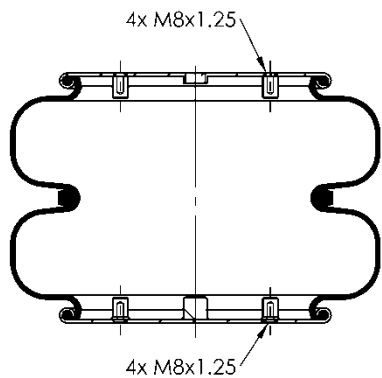

FD 530-30 861

Ordem no. 70414

Código Similar Firestone:

095.0264

Código Similar Goodyear:

556 2 2 8451

Kit de Reposição:

Código E.O.: