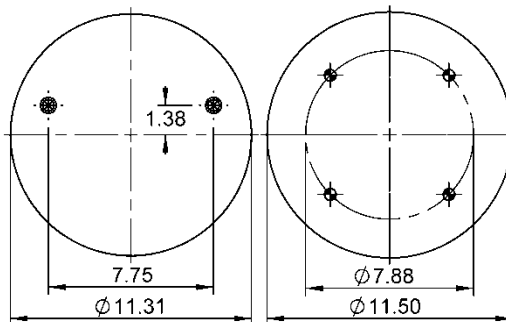

11 10.5C-16 A 320

Ordem no. 64254

Código Similar Firestone:

W01-358-8050

Código Similar Goodyear:

556 0 2 8822

Kit de Reposição:

11 10.5C-16 X 320 (69785)

Código E.O.:

HBZ 80006-01
HENDRICKSON B-4771