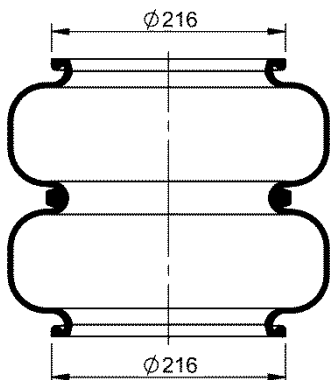

Código Similar Goodyear:

556 2 2 8635

Kit de Reposição:

Código E.O.:

FD 331-26S

Ordem no. 70716

Código Similar Firestone:

2281.5