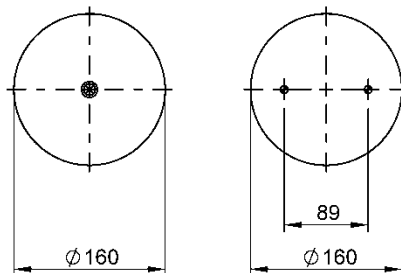

Código Similar Firestone:

095.0554

Código Similar Goodyear:

Kit de Reposição:

Código E.O.:

KLL 8035228B01