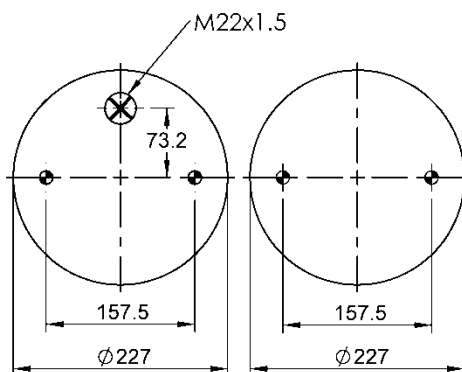

FD 330-22 825

Ordem no. 70404

Código Similar Firestone:

095.0345

Código Similar Goodyear:

556 2 2 8421

Kit de Reposição:

Código E.O.:

FD 330-22 857

Ordem no. 70405