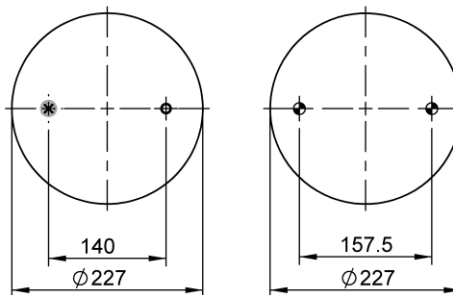

Código Similar Goodyear:

556 2 2 8640

Kit de Reposição:

Código E.O.:

FD 331-26 831

Ordem no. 68812

Código Similar Firestone:

095.0341