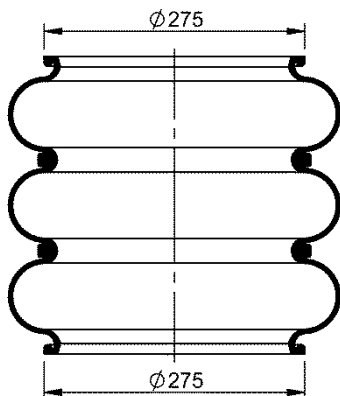

Código Similar Firestone:

095.0113

Código Similar Goodyear:

556 3 3 8319

Kit de Reposição:

Código E.O.:

RANDON 212100068