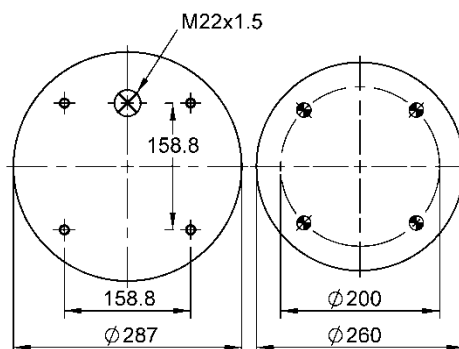

11 10.5-21 A 948

Ordem no. 67485

Código Similar Firestone:

095.0320

Código Similar Goodyear:

Kit de Reposição:

11 10.5-21 x 948 (67486)

Código E.O.:

HBZ 80006-04(14)
TRÉS EIXOS 1969
IBERO
RHODOSS