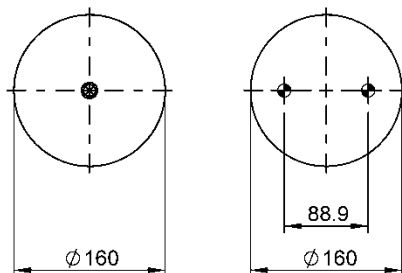

FD 200-19 810

Ordem no. 67549

Código Similar Firestone:

095.0353

Código Similar Goodyear:

556 2 2 8520

Kit de Reposição:

Código E.O.:

RANDON 212100278
IBERO