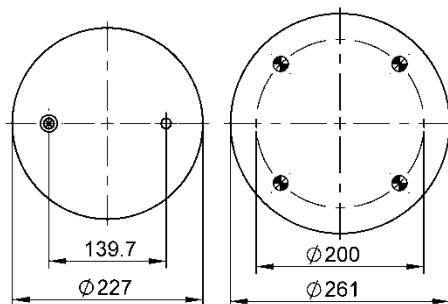

9 10-19 P 993

Ordem no. 70392

Código Similar Firestone:

095.0465

Código Similar Goodyear:

Kit de Reposição:

9 10-19 X 993 (70696)

Código E.O.: