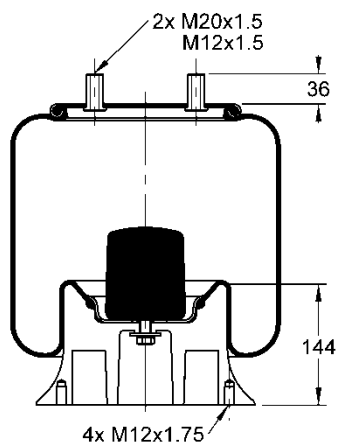

9 10-19 A 953

Ordem no. 67525

Código Similar Firestone:

095.0528

Código Similar Goodyear:

Kit de Reposição:

9 10-19 X 953 (67526)

Código E.O.:

FACCHINI 03.08.5017.19