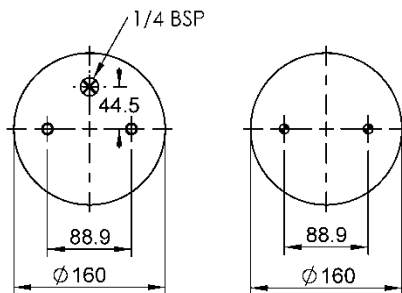

FD 200-19 823

Ordem no. 68651

Código Similar Firestone:

095.0313

Código Similar Goodyear:

556 2 2 8521

Kit de Reposição:

Código E.O.:

JOST AD00076J00