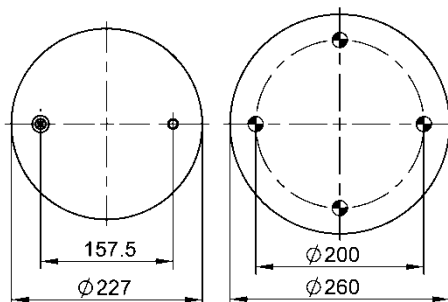

9 10-21 A 152

Ordem no. 70394

Código Similar Firestone:

095.0459

Código Similar Goodyear:

Kit de Reposição:

9 10-21 X 152 (70698)

Código E.O.: