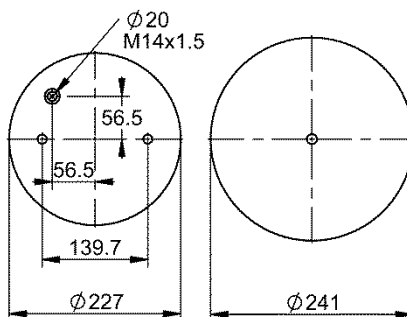

9 9-14 A 1049

NEW

Ordem no. 73384

Código Similar Firestone:

095.0484

Código Similar Goodyear:

Kit de Reposição:

9 9-14 X 1049 (73382)

Código E.O.:

SCANIA
1515502
1515506