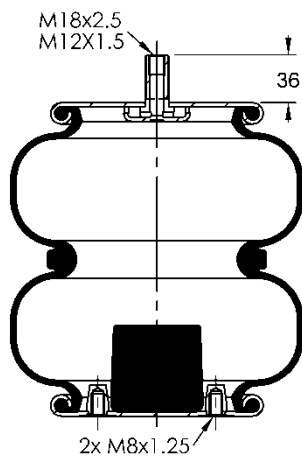

Código Similar Firestone:

095.0554

Código Similar Goodyear:

Kit de Reposição:

Código E.O.:

KLL 8035228B01