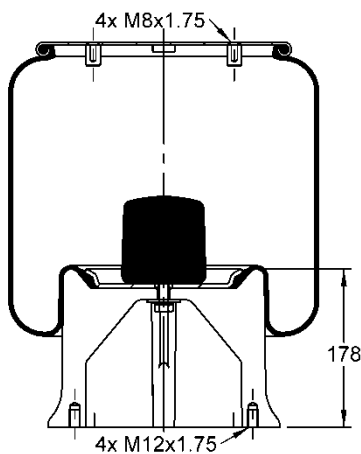

11 10.5-21 A 159

Ordem no. 70367

Código Similar Firestone:

095.0290

Código Similar Goodyear:

Kit de Reposição:

11 10.5-21 X 159 (70711)

Código E.O.: