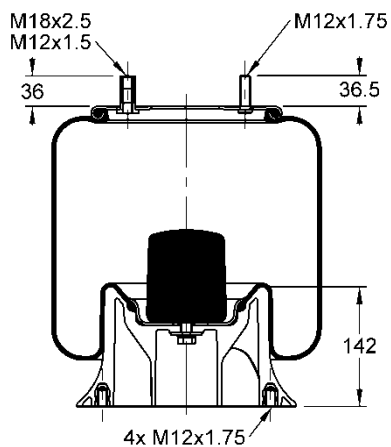

9 10-19 P 952

Ordem no. 67521

Código Similar Firestone:

095.0314

Código Similar Goodyear:

556 0 2 8666

Kit de Reposição:

9 10-19 X 952 (67523)

Código E.O.:

FACCHINI 03.08.5017.05
HBZ 80006-03
RANDON 212100301