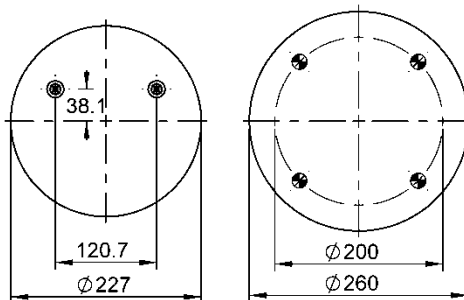

9 10-21 A 956

Ordem no. 67538

Código Similar Firestone:

095.0530

Código Similar Goodyear:

Kit de Reposição:

9 10-21 X 956 (67539)

Código E.O.:

FACCHINI: 03.08.5017.21