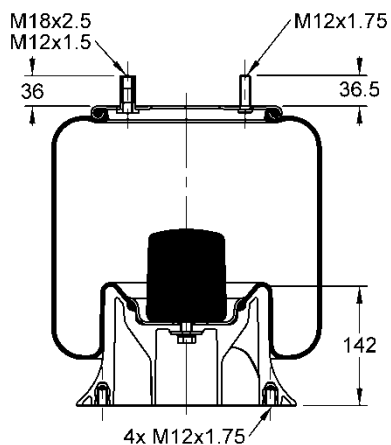

9 10-19 P 992

Ordem no. 70391

Código Similar Firestone:

095.0463

Código Similar Goodyear:

Kit de Reposição:

9 10-19 X 992 (70695)

Código E.O.: