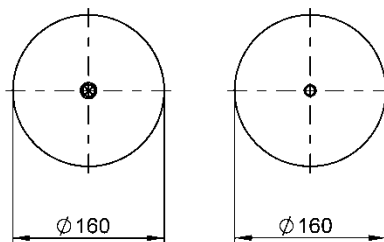

FD 200-19 854

Ordem no. 70401

Código Similar Firestone:

095.0351

Código Similar Goodyear:

556 2 2 8654

Kit de Reposição:

Código E.O.:

FD 200-19 902

NEW

Ordem no. 73182