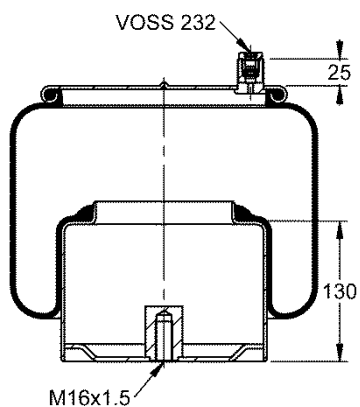

Kit de Reposição:

9 9K-14 X 975 (70680)

Código E.O.:

AGRALE BUS 6112,014
AGRALE BUS 103,00,3
FERVI AIR 06-0640

9 9.5SP-14.4 S 003

NEW

Ordem no. 73862

Código Similar Firestone: