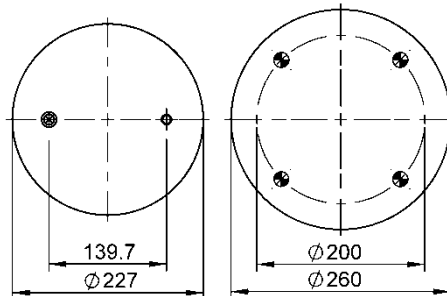

9 10-16 A 986

Ordem no. 68814

Código Similar Firestone:

095.0292

Código Similar Goodyear:

556 0 2 8581

Kit de Reposição:

9 10-16 X 986 (70685)

Código E.O.:

HBZ 80006-19