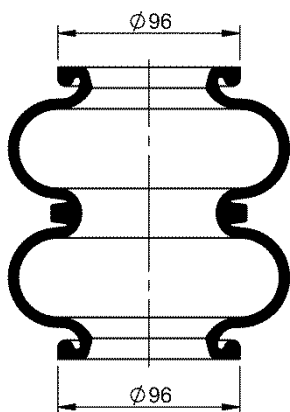

FD 70-13S

Ordem no. 70718

Código Similar Firestone:

095.0111

Código Similar Goodyear:

Kit de Reposição:

Código E.O.: