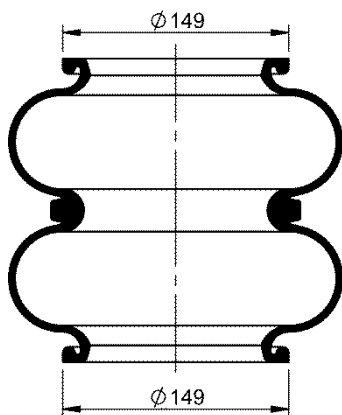

FD 200-19S

Ordem no. 65195

Código Similar Firestone:

095.0009

Código Similar Goodyear:

556 2 3 8325

Kit de Reposição:

Código E.O.:

SCANIA 8127152
SCANIA 6882797
VOLVO 1 199 733
VOLVO 8127151
VOLVO 365461