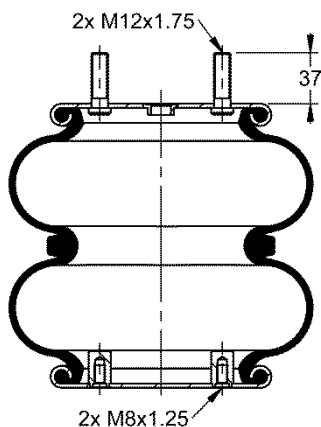

FD 200-19 923

NEW

Ordem no. 73476

Código Similar Firestone:

Código Similar Goodyear:

566 2 2 8761

Kit de Reposição:

Código E.O.:

SILPA: 2210200196

FD 200-19 934

NEW

Ordem no. 73790