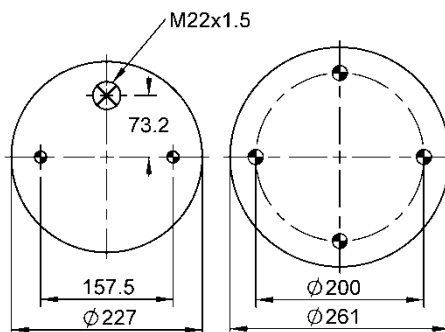

095.0291

Código Similar Goodyear:

556 0 2 8662

Kit de Reposição:

9 10-16 X 985 (70684)

Código E.O.:

9 10-16 P 985

Ordem no. 70376