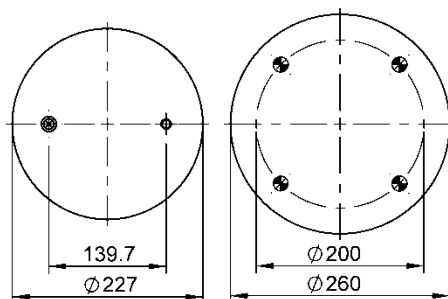

9 10-19 A 952

Ordem no. 67522

Código Similar Firestone:

095.0314

Código Similar Goodyear:

556 0 2 8666

Kit de Reposição:

9 10-19 X 952 (67523)

Código E.O.:

FACCHINI 03.08.5017.05
HBZ 80006-03
RANDON 212100301