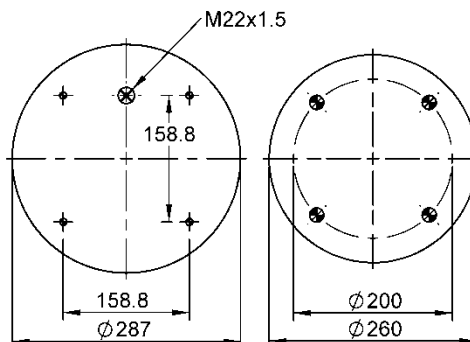

11 10.5-17 A 154

Ordem no. 70361

Código Similar Firestone:

095.0336

Código Similar Goodyear:

Kit de Reposição:

11 10.5-17 X 154 (70702)

Código E.O.: