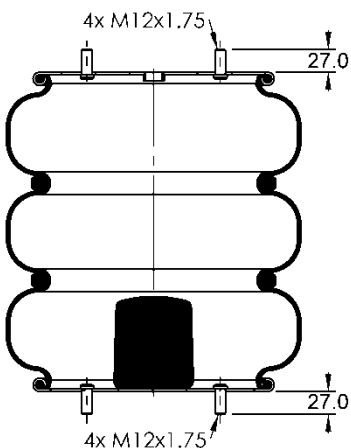

FT 530-35 846

Ordem no. 68650

Código Similar Firestone:

095.0352

Código Similar Goodyear:

556 3 2 8457

Kit de Reposição:

Código E.O.:

FACCHINI 03.08.5017.02

HBZ 8000-26