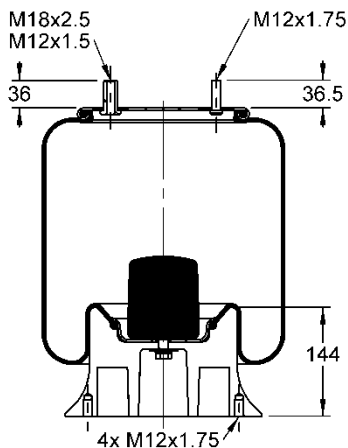

9 10-21 A 955

Ordem no. 67535

Código Similar Firestone:

095.0501

Código Similar Goodyear:

Kit de Reposição:

9 10-19 X 955 (67536)

Código E.O.:

FACCHINI 03.08.5017.15