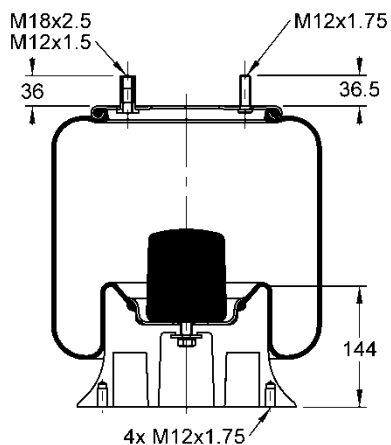

9 10-19 A 952

Ordem no. 67522

Código Similar Firestone:

095.0314

Código Similar Goodyear:

556 0 2 8666

Kit de Reposição:

9 10-19 X 952 (67523)

Código E.O.:

FACCHINI 03.08.5017.05
HBZ 80006-03
RANDON 212100301