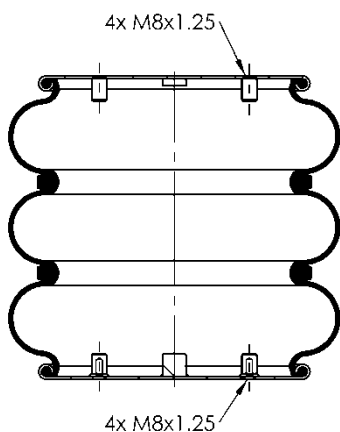

Código Similar Goodyear:

556 3 3 8319

Kit de Reposição:

Código E.O.:

RANDON 212100068

FT 530-32 864

Ordem no. 69382

Código Similar Firestone: