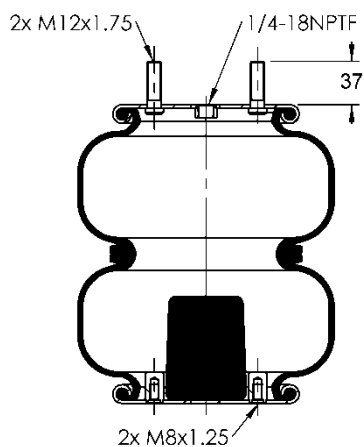

FD 200-25 809

Ordem no. 67548

Código Similar Firestone:

095.0327

Código Similar Goodyear:

556 2 2 8657

Kit de Reposição:

Código E.O.:

FACCHINI 03.08.5017.13