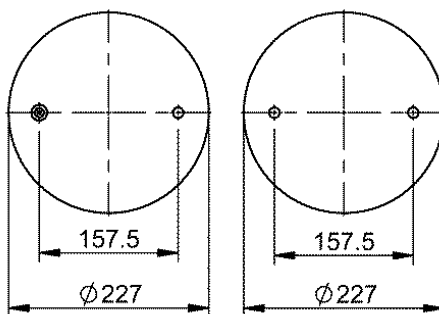

Código Similar Goodyear:

556 2 2 8639

Kit de Reposição:

Código E.O.:

FD 330-30 897

NEW

Ordem no. 72674

Código Similar Firestone: