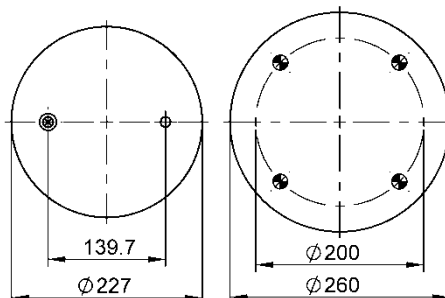

9 10-19 A 993

Ordem no. 70386

Código Similar Firestone:

095.0465

Código Similar Goodyear:

Kit de Reposição:

9 10-19 X 993 (70696)

Código E.O.: