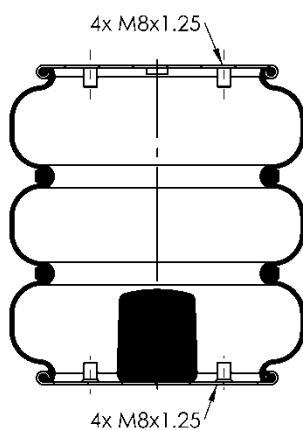

FT 530-35 849

Ordem no. 68813

Código Similar Firestone:

095.0263

Código Similar Goodyear:

556 3 2 8630

Kit de Reposição:

Código E.O.: