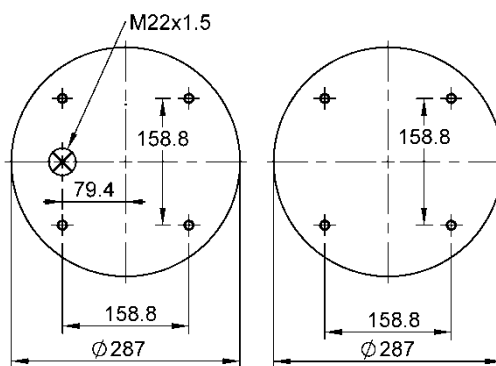

FD 530-22 826

Ordem no. 70410

Código Similar Firestone:

095.0346

Código Similar Goodyear:

556 2 2 8624

Kit de Reposição:

Código E.O.: