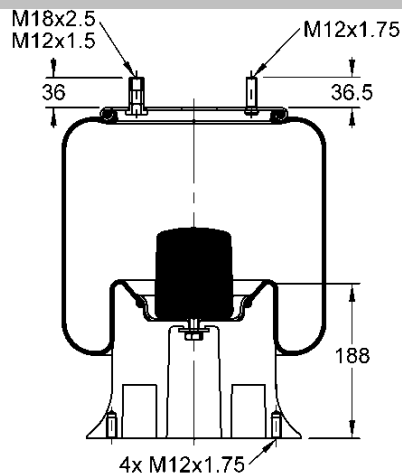

9 10-19 A 990

Ordem no. 69414

Código Similar Firestone:

095.0294

Código Similar Goodyear:

556 0 2 8582

Kit de Reposição:

9 10-19 X 990 (69383)

Código E.O.: