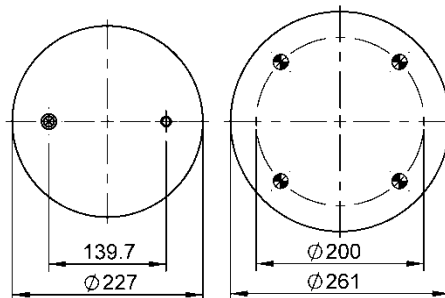

9 10-19 P 952

Ordem no. 67521

Código Similar Firestone:

095.0314

Código Similar Goodyear:

556 0 2 8666

Kit de Reposição:

9 10-19 X 952 (67523)

Código E.O.:

FACCHINI 03.08.5017.05
HBZ 80006-03
RANDON 212100301