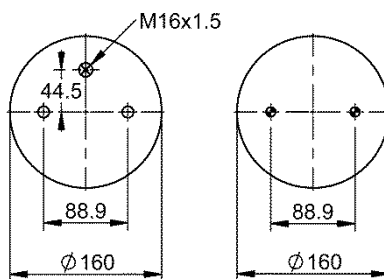

Código Similar Firestone:

20-3 T.3

Código Similar Goodyear:

556 2 2 8406

Kit de Reposição:

Código E.O.:

HBZ: 800006-07

SILPA: 2210200160