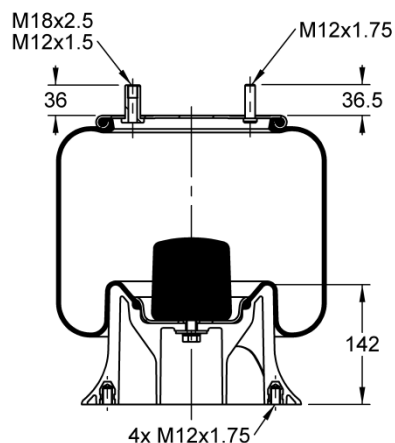

9 10-16 P 987

Ordem no. 70378

Código Similar Firestone:

095.0332

Código Similar Goodyear:

556 0 2 8663

Kit de Reposição:

9 10-16 X 987 (68645)

Código E.O.:

FACCHINI 03.08.5017.06

RANDON 212100303

VOLVO 1.076.594