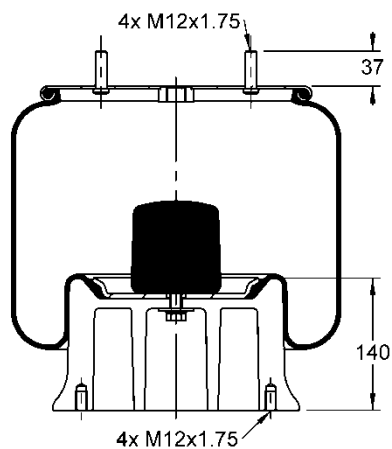

Código Similar Firestone:

095.0335

Código Similar Goodyear:

Kit de Reposição:

11 10.5-17 X 158 (70706)

Código E.O.:

11 10.5-17 A 994

Ordem no. 70336