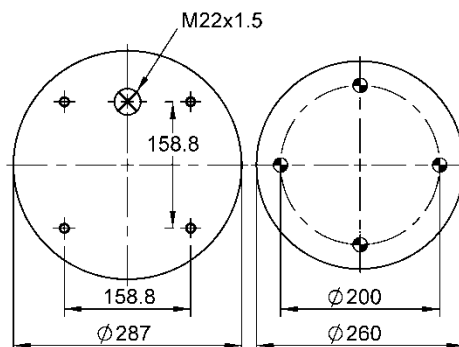

11 10.5-21 A 944

Ordem no. 70370

Código Similar Firestone:

Código Similar Goodyear:

Kit de Reposição:

11 10.5-21 X 944 (70714)

Código E.O.:

KLL 8035227B01
KLL 8035220B01