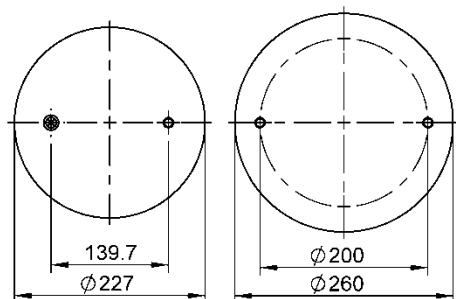

9 10-16 A 849

Ordem no. 67987

Código Similar Firestone:

095.0420

Código Similar Goodyear:

556 0 2 8653

Kit de Reposição:

9 10-16 X 849 (68811)

Código E.O.:

VOLKSWAGEN 2T0616041

SUSPENSYS R71500002

SUSPENSYS R78000001

RANDON 212100333