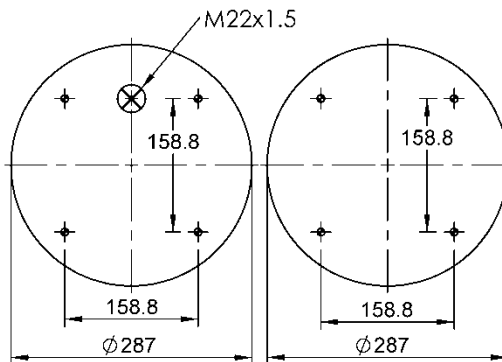

FD 530-30 861

Ordem no. 70414

Código Similar Firestone:

095.0264

Código Similar Goodyear:

556 2 2 8451

Kit de Reposição:

Código E.O.: