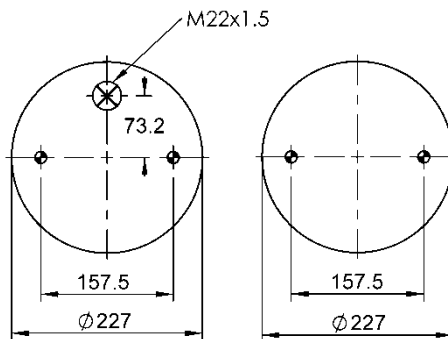

FT 330-29 832

Ordem no. 70420

Código Similar Firestone:

095.0274

Código Similar Goodyear:

556 3 2 8401

Kit de Reposição:

Código E.O.:

A GUERRA 5002004062000

FT 330-29 911

NEW

Ordem no. 73139