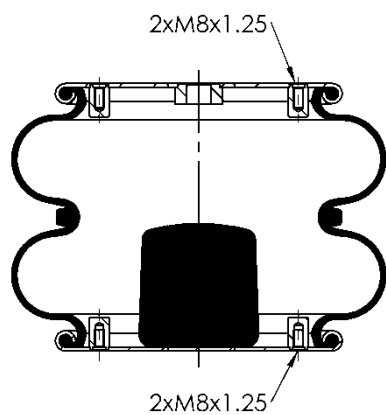

FD 330-22 825

Ordem no. 70404

Código Similar Firestone:

095.0345

Código Similar Goodyear:

556 2 2 8421

Kit de Reposição:

Código E.O.:

FD 330-22 857

Ordem no. 70405