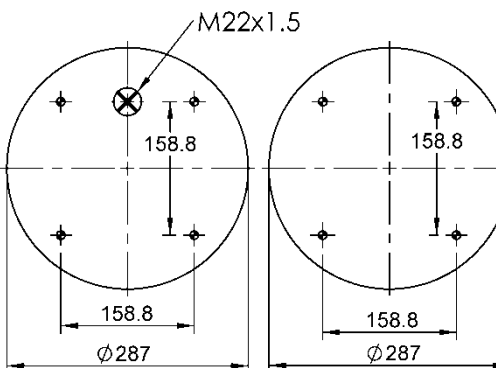

Código Similar Firestone:

095.0289

Código Similar Goodyear:

556 2 2 8598

Kit de Reposição:

Código E.O.:

FACCHINI 03.08.5017.01
IBERO