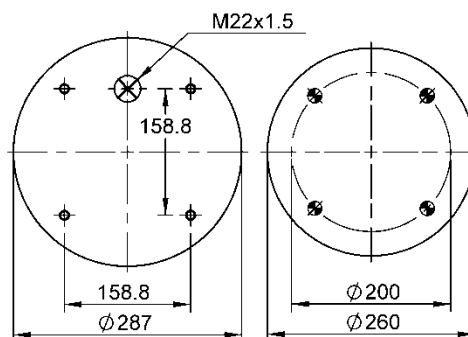

11 10.5-21 A 954

Ordem no. 67527

Código Similar Firestone:

095.0524

Código Similar Goodyear:

556 0 2 8550

Kit de Reposição:

11 10.5-21 X 954 (67528)

Código E.O.:

RANDON 212100261
SUSPENSYS R71500001
SUSPENSYS R78000004
GUERRA 5002.002.036002
SILPA 2210200135