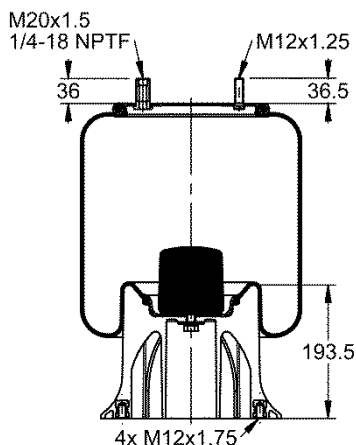

9 10-21 P 152

NEW

Ordem no. 70396

Código Similar Firestone:

095.0459

Código Similar Goodyear:

Kit de Reposição:

9 10-21 X 152 (70698)

Código E.O.: