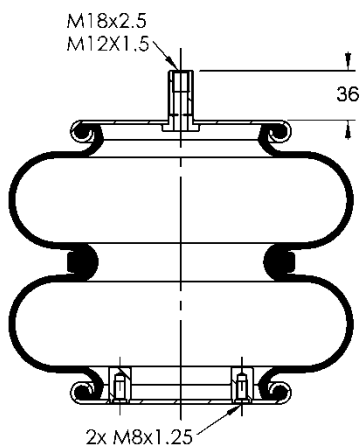

FD 200-19 810

Ordem no. 67549

Código Similar Firestone:

095.0353

Código Similar Goodyear:

556 2 2 8520

Kit de Reposição:

Código E.O.:

RANDON 212100278
IBERO