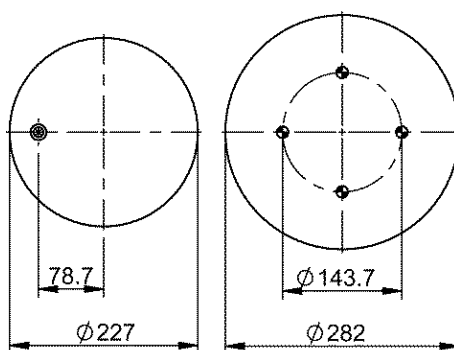

9 10-19 P 435

NEW

Ordem no. 64288

Código Similar Firestone:

556 0 2 8838

Código Similar Goodyear:

Kit de Reposição:

9 10-19 X 435 (73972)

Código E.O.:

HENDRICKSON:
C-20413
S-20124