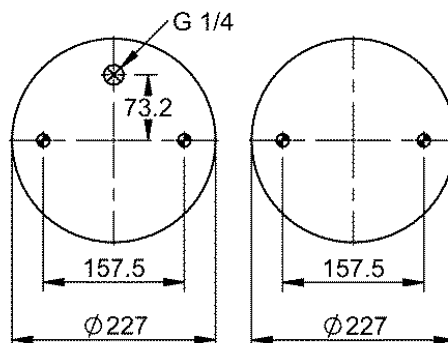

Código Similar Goodyear:

556 3 2 8401

Kit de Reposição:

Código E.O.:

A GUERRA 5002004062000

FT 330-29 911

NEW

Ordem no. 73139