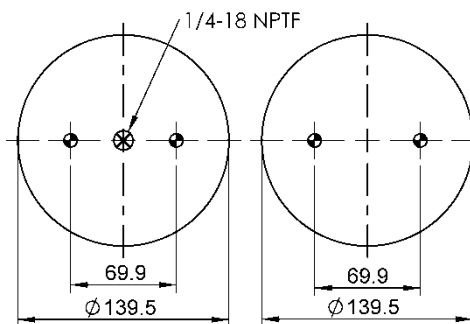

FD 120-20 871

Ordem no. 69381

Código Similar Firestone:

095.0275

Código Similar Goodyear:

Kit de Reposição:

Código E.O.: