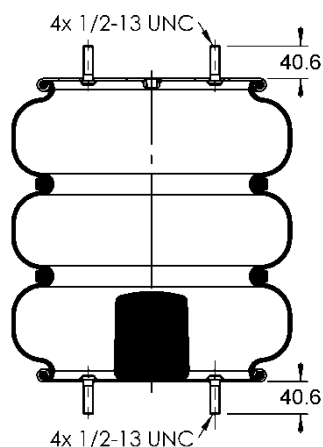

095.0166

Código Similar Goodyear:

556 3 3 8335

Kit de Reposição:

Código E.O.:

FT 530-35 437

Ordem no. 64577

Código Similar Firestone: