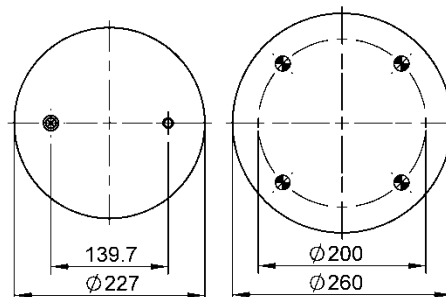

9 10-19 A 990

Ordem no. 69414

Código Similar Firestone:

095.0294

Código Similar Goodyear:

556 0 2 8582

Kit de Reposição:

9 10-19 X 990 (69383)

Código E.O.: