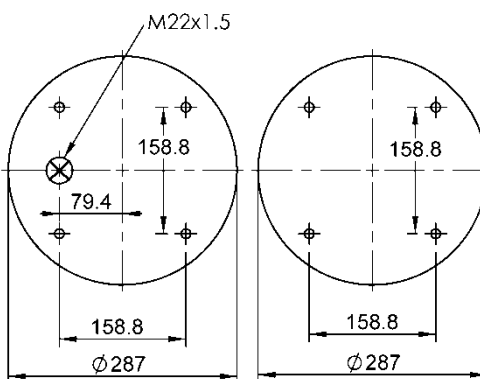

095.0380

Código Similar Goodyear:

556 3 2 8643

Kit de Reposição:

Código E.O.:

FT 530-35 817

Ordem no. 67698

Código Similar Firestone: