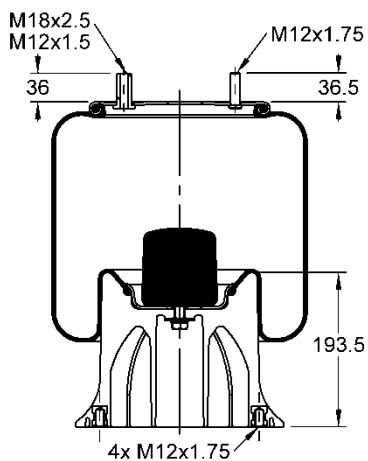

9 10-19 P 991

Ordem no. 70390

Código Similar Firestone:

095.0440

Código Similar Goodyear:

Kit de Reposição:

9 10-19 X 991 (70694)

Código E.O.:

TRÉS EIXOS 1971