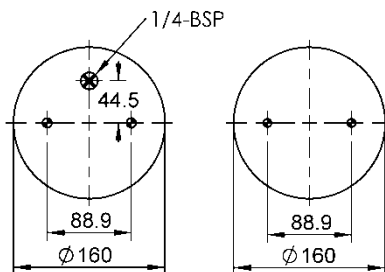

Código Similar Firestone:

095.0287

Código Similar Goodyear:

556 2 2 8655

Kit de Reposição:

Código E.O.: