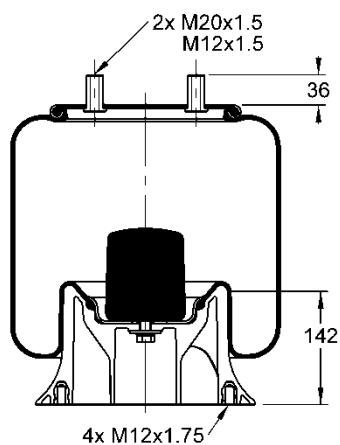

9 10-19 P 953

Ordem no. 67524

Código Similar Firestone:

095.0528

Código Similar Goodyear:

Kit de Reposição:

9 10-19 X 953 (67526)

Código E.O.:

FACCHINI 03.08.5017.19