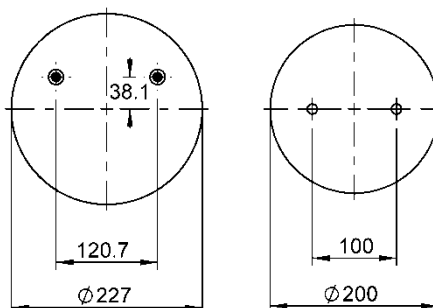

Código Similar Firestone:

095.0490

Código Similar Goodyear:

556 0 2 8733

Kit de Reposição:

9 10-18.5 X 850 (67541)

Código E.O.:

RANDON 212100375

SUSPENSYS R71500003

SUSPENSYS R78000005