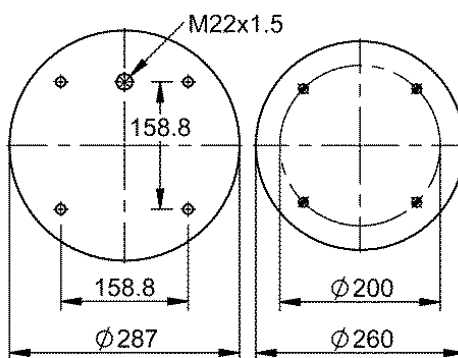

11 10.5-24 S 298

NEW

Ordem no. 70587

Código Similar Firestone:

Código Similar Goodyear:

Kit de Reposição:

11 10.5-24 X 298 (70558)

Código E.O.: