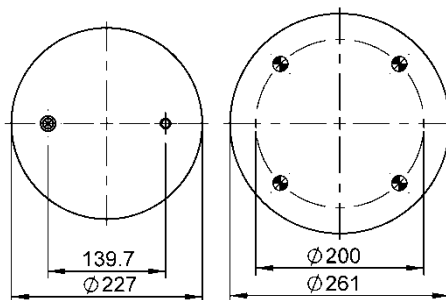

9 10-16 P 987

Ordem no. 70378

Código Similar Firestone:

095.0332

Código Similar Goodyear:

556 0 2 8663

Kit de Reposição:

9 10-16 X 987 (68645)

Código E.O.:

FACCHINI 03.08.5017.06

RANDON 212100303

VOLVO 1.076.594