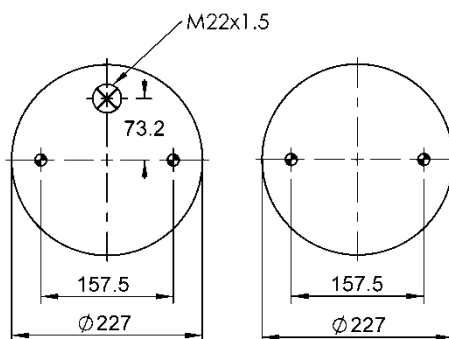

FT 330-29 793

Ordem no. 70418

Código Similar Firestone:

095.0425

Código Similar Goodyear:

566 3 2 8697

Kit de Reposição:

Código E.O.:

KLL 8035229B01