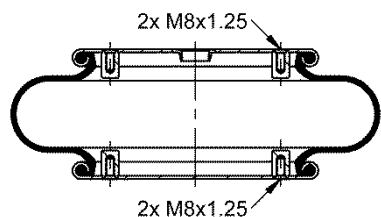

FS 330-11 916

NEW

Ordem no. 73242

Código Similar Firestone:

Código Similar Goodyear:

Kit de Reposição:

Código E.O.:

INDUSTRIAL

FS 330-14S

NEW

Ordem no. 73771