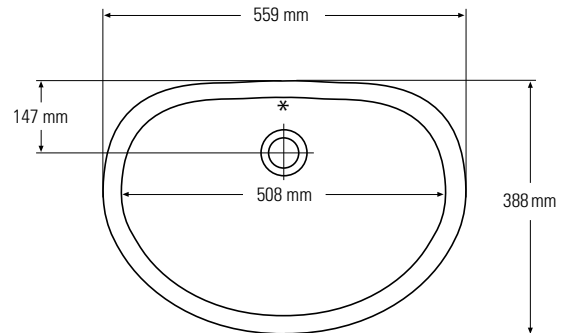

Querschnitt Seitenansicht

DOPPELSPÜLE

850

Ansicht von oben
* Überlauf

Querschnitt Seitenansicht

873

Ansicht von oben
* Überlauf

Querschnitt Seitenansicht

WASCHBECKEN

810

Ansicht von oben
* Überlauf

Querschnitt Seitenansicht

815

Ansicht von oben
* Überlauf

Querschnitt Seitenansicht

WASCHBECKEN

820

Ansicht von oben
* Überlauf

Querschnitt Seitenansicht

831

Ansicht von oben
* Überlauf

Querschnitt Seitenansicht

Die Kollektion von Spül- und Waschbecken Corian®

DOPPELSPÜLE