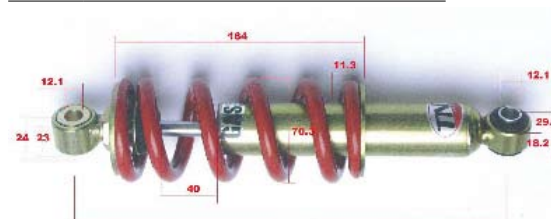

*DERBI SENDA 2000
520501 L.280