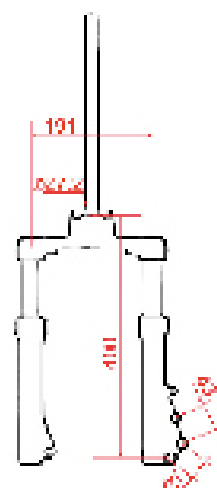

*BOOSTER ROAD < 99
290125