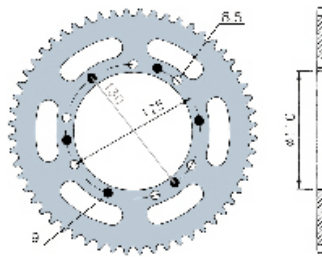

Codice	Tipo	Z
264740	420	56