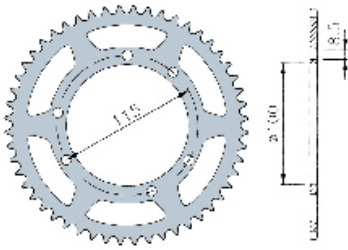

#### CATENA CHAIN

Codice	Maglia Link	Qualità Quality	Tipo
241044	116	rinforzata reinforced	415
241008	122	rinforzata reinforced	420
241009	124	rinforzata reinforced	420
241010	128	rinforzata reinforced	420
241011	130	rinforzata reinforced	420
241012	132	rinforzata reinforced	420
241014	136	rinforzata reinforced	420
241015	138	rinforzata reinforced	420
241020	138	rinforzata reinforced	428
241023	134	rinforzata reinforced	428
241024	132	rinforzata reinforced	428
241025	130	rinforzata reinforced	428

#### ATTACCO RAPIDO CATENA QUICK LINK CHAIN

Codice	Qualità Quality	Tipo
241045A	rinforzata reinforced	415
241016	rinforzata reinforced	420
241021	rinforzata reinforced	428

#### TENDITORE RUOTA WHEEL TENSIONER

170700 CICLOMOTORE MOPED

□ **PARTI CICLISTICA CYCLE PART**  
 □ **CORONA SPROCKET**

**PARTIE CYCLE CYCLE PART**

Codice	Tipo	Z
264711	420	52

Codice	Tipo	Z
264716	420	46

Codice	Tipo	Z
264720	420	52