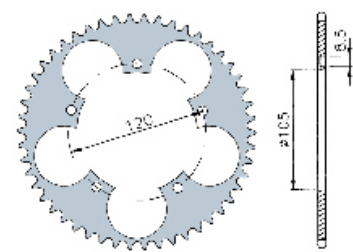

#### CATENA CHAIN

Codice	Maglia Link	Qualità Quality	Tipo
241044	116	rinforzata reinforced	415
241008	122	rinforzata reinforced	420
241009	124	rinforzata reinforced	420
241010	128	rinforzata reinforced	420
241011	130	rinforzata reinforced	420
241012	132	rinforzata reinforced	420
241014	136	rinforzata reinforced	420
241015	138	rinforzata reinforced	420
241020	138	rinforzata reinforced	428
241023	134	rinforzata reinforced	428
241024	132	rinforzata reinforced	428
241025	130	rinforzata reinforced	428

#### ATTACCO RAPIDO CATENA QUICK LINK CHAIN

Codice	Qualità Quality	Tipo
241045A	rinforzata reinforced	415
241016	rinforzata reinforced	420
241021	rinforzata reinforced	428

#### TENDITORE RUOTA WHEEL TENSIONER

170700 CICLOMOTORE MOPED

□ **PARTI CICLISTICA CYCLE PART**  
 □ **CORONA SPROCKET**

**PARTIE CYCLE CYCLE PART**

Codice	Tipo	Z
264711	420	52

Codice	Tipo	Z
264716	420	46

Codice	Tipo	Z
264720	420	52

Codice	Tipo	Z
264778	420	51

\* ADAPTABLE TO FIT

- **PARTI CICLISTICA CYCLE PART**
- **KIT CATENA PIGNONE CORONA CHAIN KIT**

Cil. Cyl.	Modello Model	Anno Year	Codice Codice
<b>APRILIA</b>			
50	MX, SM	03-06	244325
50	RS	95-98	244320
50	RS	99-05	244321 - 244322
50	RS	06-08	244323
50	RX	98-05	244325
50	RX	06-08	244323
50	Tuono	03-05	244321 - 244322