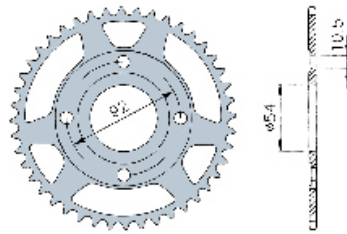

#### CATENA CHAIN

Codice	Maglia Link	Qualità Quality	Tipo
241044	116	rinforzata reinforced	415
241008	122	rinforzata reinforced	420
241009	124	rinforzata reinforced	420
241010	128	rinforzata reinforced	420
241011	130	rinforzata reinforced	420
241012	132	rinforzata reinforced	420
241014	136	rinforzata reinforced	420
241015	138	rinforzata reinforced	420
241020	138	rinforzata reinforced	428
241023	134	rinforzata reinforced	428
241024	132	rinforzata reinforced	428
241025	130	rinforzata reinforced	428

#### ATTACCO RAPIDO CATENA QUICK LINK CHAIN

Codice	Qualità Quality	Tipo
241045A	rinforzata reinforced	415
241016	rinforzata reinforced	420
241021	rinforzata reinforced	428

#### TENDITORE RUOTA WHEEL TENSIONER

170700 CICLOMOTORE MOPED

□ **PARTI CICLISTICA CYCLE PART**  
 □ **CORONA SPROCKET**

**PARTIE CYCLE CYCLE PART**

Codice	Tipo	Z
264711	420	52

Codice	Tipo	Z
264716	420	46

Codice	Tipo	Z
264720	420	52