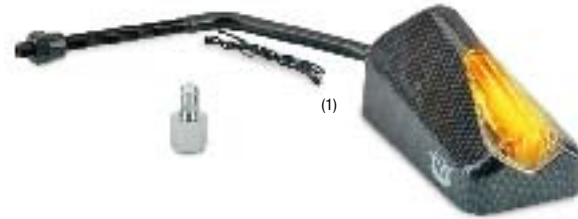

F11 REVERSIBILE CON FRECCHE REVERSIBLE F11 WITH LIGHT

Ø8		
209039D	BIANCO	WHITE
209039F	CARBONIO	CARBON STYLE