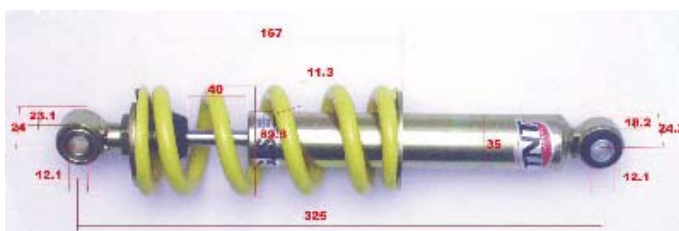

**\*APRILIA RS 50**  
520507 VECCHIO MODELLO YEOLD MODEL

**\*DERBI SENDA**  
520489 L.335 GIALLO YELLOW  
520490 L.335 ROSSO RED

**\*DERBI SENDA 2000**  
520500 L.290

**\*DERBI SENDA 2000**  
520501 L.280