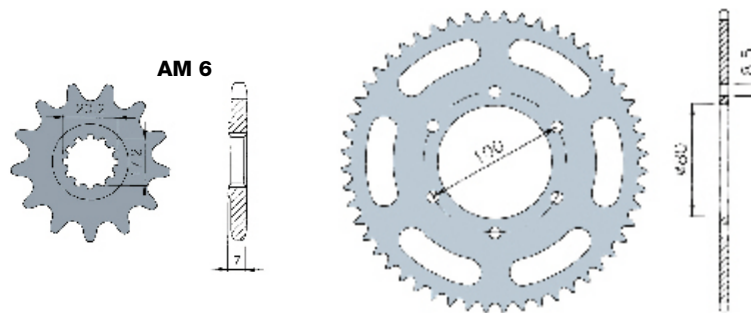

- **PARTI CICLISTICA CYCLE PART**
- **KIT CATENA PIGNONE CORONA CHAIN KIT**

KIT CATENA	CHAIN KIT	PIGNONE DRIVE SPROCKET	CORONA SPROCKET	CATENA CHAIN			
Codice	Tipo	Z	Codice	Z	Codice	Maglia Link	Codice
244370	420	12	260422	48	264760	124	241009
244371	420	13	260423	48	264760	124	241009