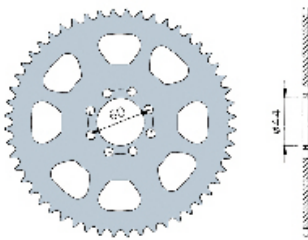

#### CATENA CHAIN

Codice	Maglia Link	Qualità Quality	Tipo
241044	116	rinforzata reinforced	415
241008	122	rinforzata reinforced	420
241009	124	rinforzata reinforced	420
241010	128	rinforzata reinforced	420
241011	130	rinforzata reinforced	420
241012	132	rinforzata reinforced	420
241014	136	rinforzata reinforced	420
241015	138	rinforzata reinforced	420
241020	138	rinforzata reinforced	428
241023	134	rinforzata reinforced	428
241024	132	rinforzata reinforced	428
241025	130	rinforzata reinforced	428

#### ATTACCO RAPIDO CATENA QUICK LINK CHAIN

Codice	Qualità Quality	Tipo
241045A	rinforzata reinforced	415
241016	rinforzata reinforced	420
241021	rinforzata reinforced	428

#### TENDITORE RUOTA WHEEL TENSIONER

170700 CICLOMOTORE MOPED

□ **PARTI CICLISTICA CYCLE PART**  
 □ **CORONA SPROCKET**

**PARTIE CYCLE CYCLE PART**

Codice	Tipo	Z
264711	420	52

Codice	Tipo	Z
264716	420	46

Codice	Tipo	Z
264720	420	52