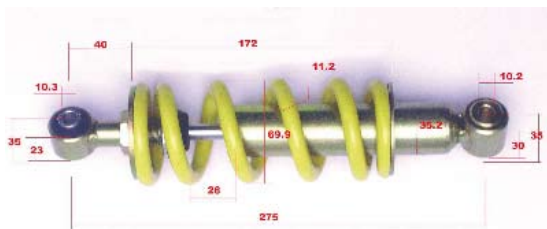

**\*SCOOTER UNIVERSALE**  
520479 L.270 ALLUMINIO ALLOY

▶ **MAXI SCOOTER**

**\*MAJESTY**  
520485 RACING PLUS

- PARTI CICLISTICA CYCLE PART
- AMMORTIZZATORE A GAS GAS SHOCK ABSORBER

► 50CC A MARCE 50CC 6 SPEED