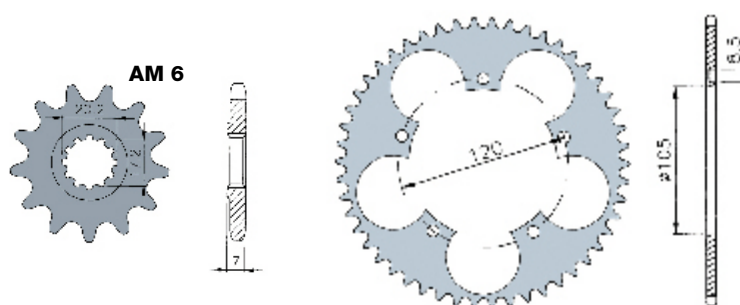

KIT CATENA	CHAIN KIT	PIGNONE DRIVE SPROCKET	CORONA SPROCKET	CATENA CHAIN			
Codice	Tipo	Z	Codice	Z	Codice	Maglia Link	Codice
244325	420	12	260422	51	264778	128	241010