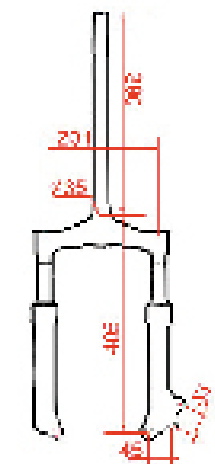

**\*BOOSTER NEXT 99**  
290128

**\*TYPHOON/MC2/NTT**  
290138

**\*STALKER**  
290140

- PARTI CICLISTICA CYCLE PART
- PIASTRA FORCELLA FORK CLAMP/HEAD STEM

**\*BOOSTER SPIRIT 99 > 03**  
290180 Ø30

**\*BOOSTER SPIRIT 2004**  
290181A