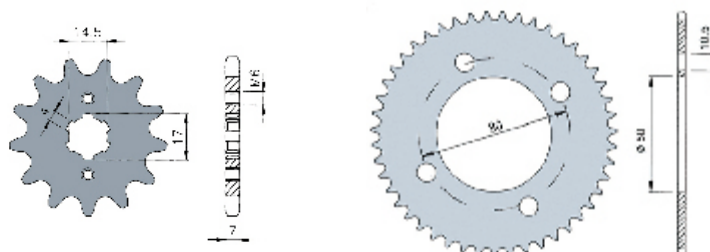

KIT CATENA	CHAIN KIT	PIGNONE DRIVE SPROCKET	CORONA SPROCKET	CATENA CHAIN			
Codice	Tipo	Z	Codice	Z	Codice	Maglia Link	Codice
244550	428	13	260440	32	.....	122	241029
244550A	428	14	260441	32	.....	122	241029
244550B	428	15	260442	32	.....	122	241029