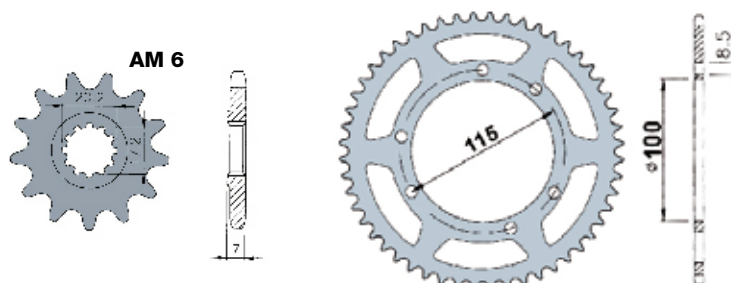

KIT CATENA	CHAIN KIT	PIGNONE DRIVE SPROCKET	CORONA SPROCKET	CATENA CHAIN			
Codice	Tipo	Z	Codice	Z	Codice	Maglia Link	Codice
244331	420	12	260422	52	264711	124	241009