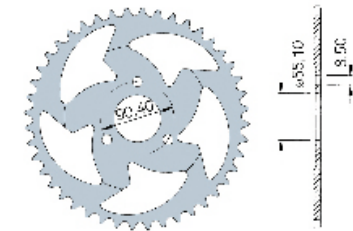

Codice	Tipo	Z
264765A	420	47