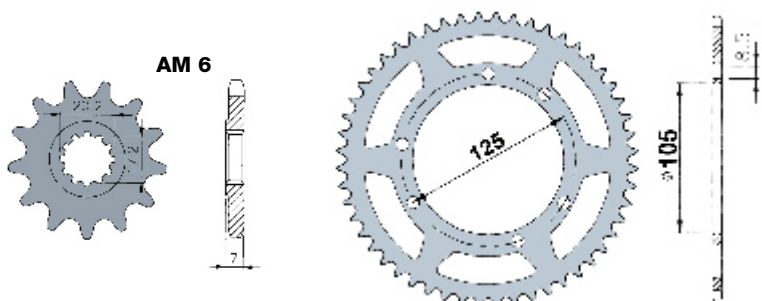

KIT CATENA	CHAIN KIT	PIGNONE DRIVE SPROCKET	CORONA SPROCKET	CATENA CHAIN
Codice	Tipo	Z	Codice	Maglia Link
244347	420	13	260423	128 241010

* ADAPTABLE TO FIT