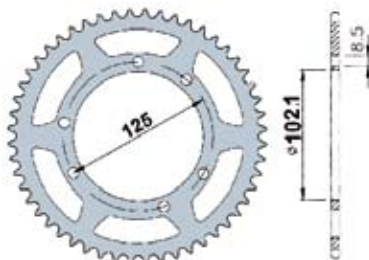

Codice	Tipo	Z
264756	420	53