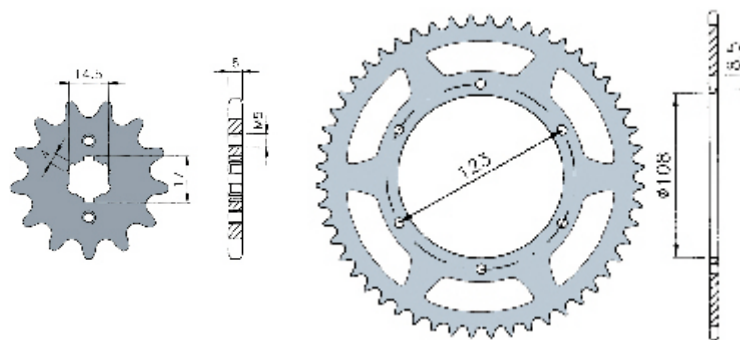

- **PARTI CICLISTICA CYCLE PART**
- **KIT CATENA PIGNONE CORONA CHAIN KIT**

KIT CATENA	CHAIN KIT	PIGNONE DRIVE SPROCKET	CORONA SPROCKET	CATENA CHAIN			
Codice	Tipo	Z	Codice	Z	Codice	Maglia Link	Codice
244323	420	13	260416	52	264720	132	241012