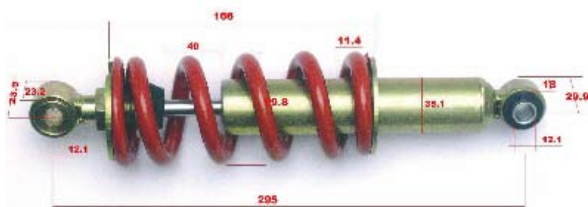

*DERBI SENDA 2000
520500 L.290