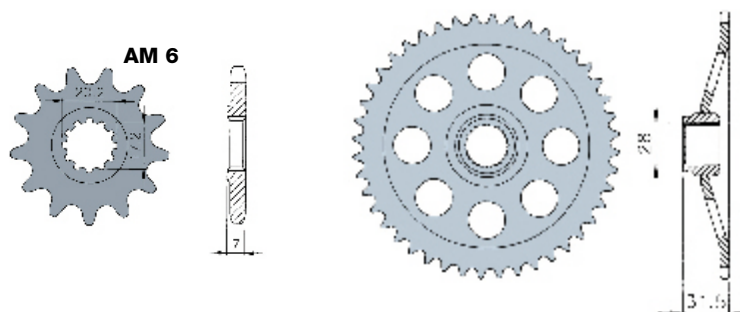

KIT CATENA	CHAIN KIT	PIGNONE DRIVE SPROCKET	CORONA SPROCKET	CATENA CHAIN			
Codice	Tipo	Z	Codice	Z	Codice	Maglia Link	Codice
244320	420	12	260422	44	264771	122	241008