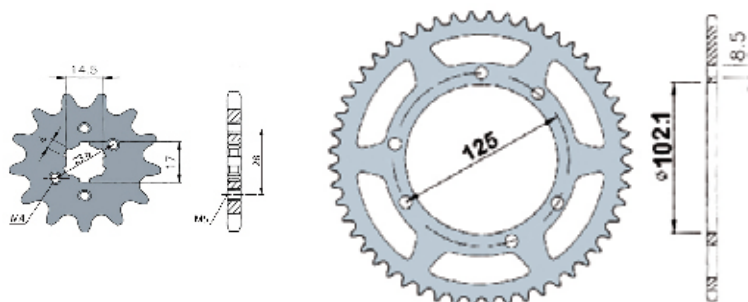

KIT CATENA	CHAIN KIT	PIGNONE DRIVE SPROCKET	CORONA SPROCKET	CATENA CHAIN			
Codice	Tipo	Z	Codice	Z	Codice	Maglia Link	Codice
244305	420	14	260417	53	264756	136	241014