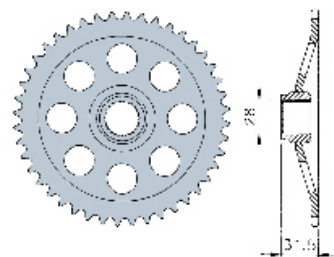

Codice	Tipo	Z
264771	420	44