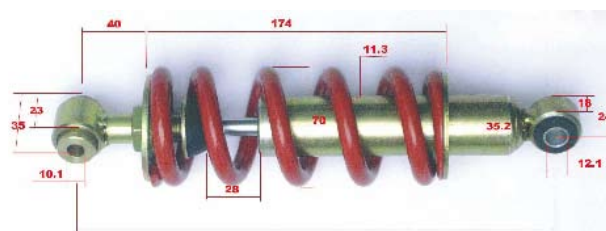

*DERBI SENDA GPR
520505 L.260