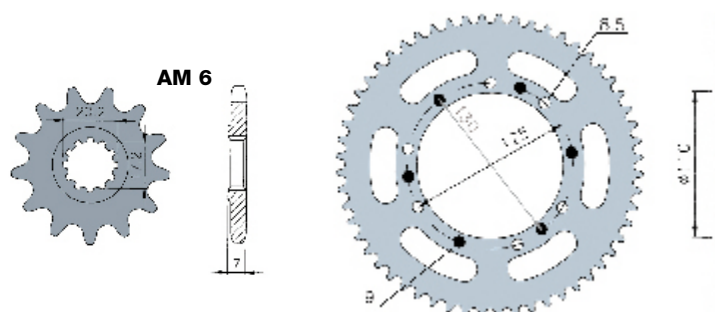

KIT CATENA	CHAIN KIT	PIGNONE DRIVE SPROCKET	CORONA SPROCKET	CATENA CHAIN			
Codice	Tipo	Z	Codice	Z	Codice	Maglia Link	Codice
244530	420	12	260422	56	264740	138	241015
244531	420	13	260423	56	264740	138	241015