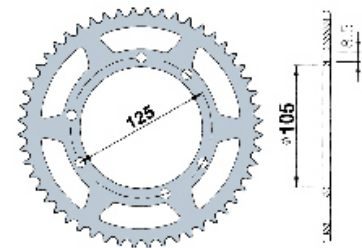

Codice	Tipo	Z
264753	420	53