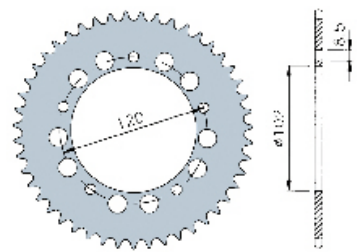

Codice	Tipo	Z
264776	420	47