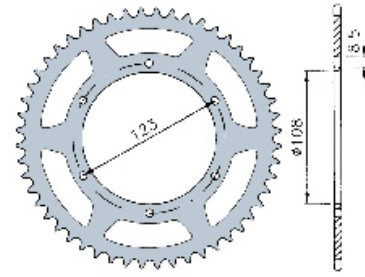

#### CATENA CHAIN

Codice	Maglia Link	Qualità Quality	Tipo
241044	116	rinforzata reinforced	415
241008	122	rinforzata reinforced	420
241009	124	rinforzata reinforced	420
241010	128	rinforzata reinforced	420
241011	130	rinforzata reinforced	420
241012	132	rinforzata reinforced	420
241014	136	rinforzata reinforced	420
241015	138	rinforzata reinforced	420
241020	138	rinforzata reinforced	428
241023	134	rinforzata reinforced	428
241024	132	rinforzata reinforced	428
241025	130	rinforzata reinforced	428

#### ATTACCO RAPIDO CATENA QUICK LINK CHAIN

Codice	Qualità Quality	Tipo
241045A	rinforzata reinforced	415
241016	rinforzata reinforced	420
241021	rinforzata reinforced	428

#### TENDITORE RUOTA WHEEL TENSIONER

170700 CICLOMOTORE MOPED

□ **PARTI CICLISTICA CYCLE PART**  
 □ **CORONA SPROCKET**

**PARTIE CYCLE CYCLE PART**

Codice	Tipo	Z
264711	420	52

Codice	Tipo	Z
264716	420	46

Codice	Tipo	Z
264720	420	52

Codice	Tipo	Z
264778	420	51

\* ADAPTABLE TO FIT

- **PARTI CICLISTICA CYCLE PART**
- **KIT CATENA PIGNONE CORONA CHAIN KIT**

Cil. Cyl.	Modello Model	Anno Year	Codice Codice
<b>APRILIA</b>			
50	MX, SM	03-06	244325
50	RS	95-98	244320
50	RS	99-05	244321 - 244322
50	RS	06-08	244323
50	RX	98-05	244325
50	RX	06-08	244323
50	Tuono	03-05	244321 - 244322