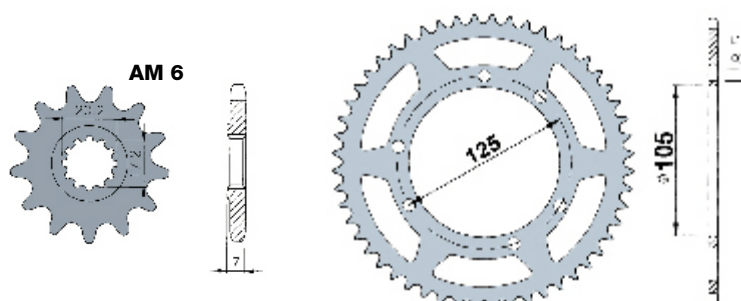

KIT CATENA	CHAIN KIT	PIGNONE DRIVE SPROCKET	CORONA SPROCKET	CATENA CHAIN			
Codice	Tipo	Z	Codice	Z	Codice	Maglia Link	Codice
244333	420	12	260422	53	264753	128	241010
244334	420	13	260423	53	264753	128	241010