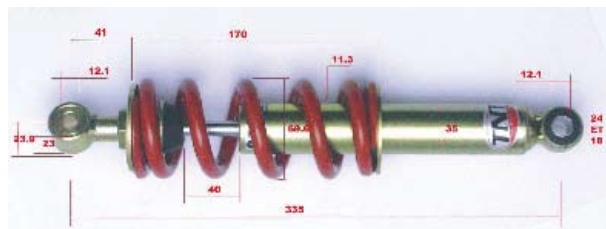

*DERBI SENDA
520489 L.335 GIALLO YELLOW
520490 L.335 ROSSO RED