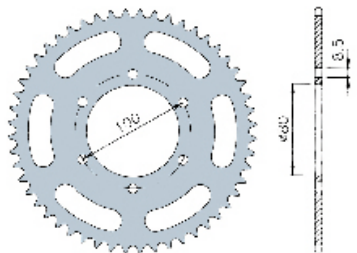

Codice	Tipo	Z
264760	420	48