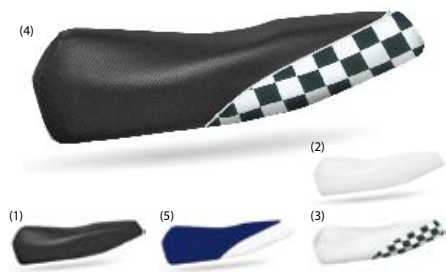

- PARTI CICLISTICA CYCLE PART
- COPRI SELLA SCOOTER SCOOTER SEAT COVER

*BOOSTER SPIRIT

580230	NERO BLACK	(1)
580231	BIANCO WHITE	(2)
580235	BIANCO / SCACCHIERA WHITE	(3)
580236	NERO / SCACCHIERA BLACK	(4)
580241	BLU / BIANCO BLUE / WHITE	(5)