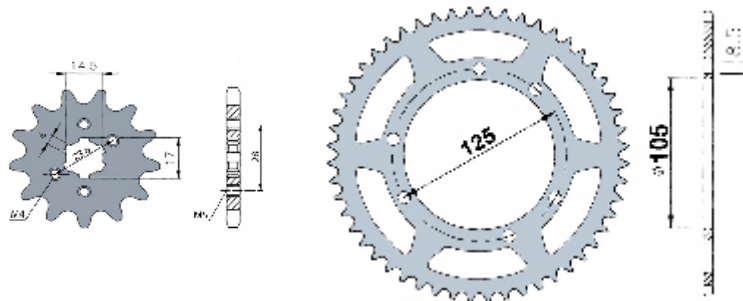

- PARTI CICLISTICA CYCLE PART
- KIT CATENA PIGNONE CORONA CHAIN KIT

KIT CATENA	CHAIN KIT	PIGNONE DRIVE SPROCKET	CORONA SPROCKET	CATENA CHAIN			
Codice	Tipo	Z	Codice	Z	Codice	Maglia Link	Codice
244302	420	13	260416	53	264753	130	241011
244303	420	14	260417	53	264753	130	241011
244304	420	15	260418	53	264753	130	241011