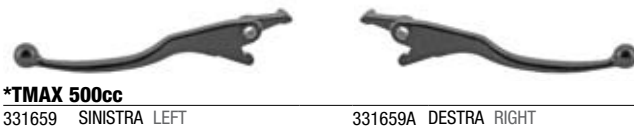

- **PARTI CICLISTICA CYCLE PART**
- \*LEVA Tipo ORIGINALE ORIGINAL STYLE LEVER

▶ **MAXI SCOOTER**

**\*X-MAX 125cc**

331661 SINISTRA LEFT

331661A DESTRA RIGHT

**\*TMAX 500cc**

331659 SINISTRA LEFT

331659A DESTRA RIGHT