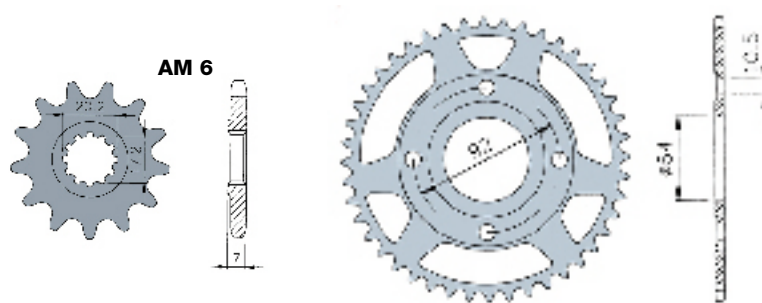

KIT CATENA	CHAIN KIT	PIGNONE DRIVE SPROCKET	CORONA SPROCKET	CATENA CHAIN
Codice	Tipo	Z	Codice	Maglia Link
244340	420	12	260422	132 241012
244341	420	13	260423	132 241012