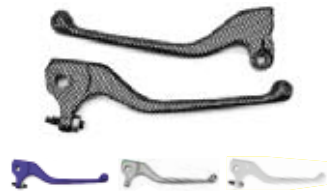

**ALLUMINIO CNC ALLOY CNC**  
323300 BLU BLUE  
323300A ROSSO RED  
323300B ARGENTO SILVER

\* ADAPTABLE TO FIT

□ **PARTI CICLISTICA CYCLE PART**  
 □ **LEVE TUNING SCOOTER TUNING LEVER SCOOTER**

**\*APRILIA SR STEALH X2**  
 332094 CARBONIO CARBON STYLE