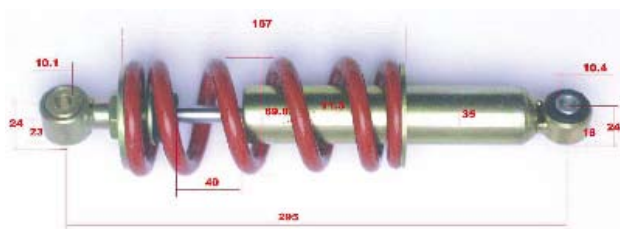

*PEUGEOT XP6
520510