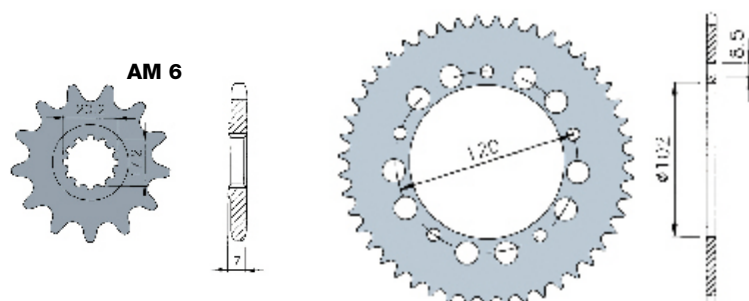

KIT CATENA	CHAIN KIT	PIGNONE DRIVE SPROCKET	CORONA SPROCKET	CATENA CHAIN			
Codice	Tipo	Z	Codice	Z	Codice	Maglia Link	Codice
244321	420	12	260422	47	264776	122	241008
244322	420	13	260423	47	264776	122	241008

* ADAPTABLE TO FIT