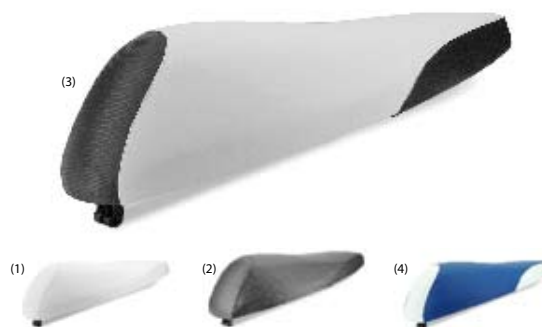

*STUNT / SLIDER

580121	BIANCO WHITE	(1)
580121A	NERO BLACK	(2)
580121B	NERO / BIANCO BLACK / WHITE	(3)
580121C	BIANCO / BLU WHITE / BLUE	(4)