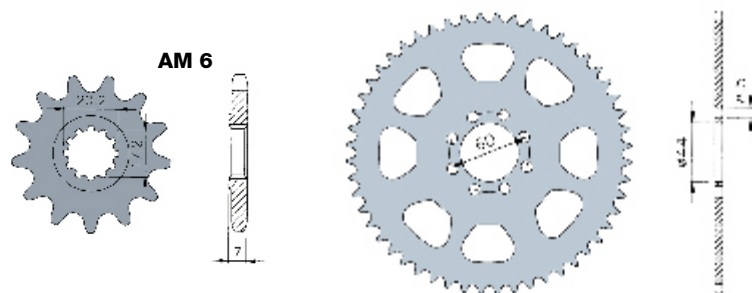

KIT CATENA	CHAIN KIT	PIGNONE DRIVE SPROCKET	CORONA SPROCKET	CATENA CHAIN
Codice	Tipo	Z	Codice	Maglia Link
244345	420	12	260422	128 241010
244346	420	13	260423	128 241010