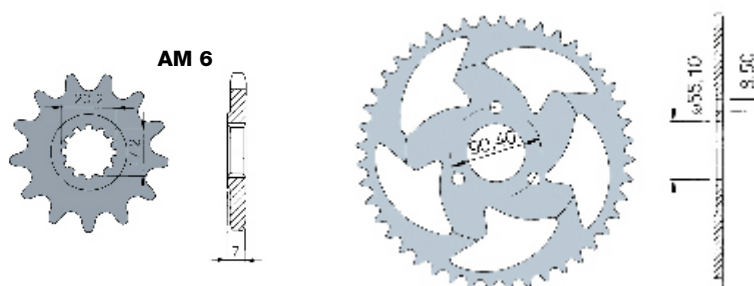

KIT CATENA	CHAIN KIT	PIGNONE DRIVE SPROCKET	CORONA SPROCKET	CATENA CHAIN			
Codice	Tipo	Z	Codice	Z	Codice	Maglia Link	Codice
244377	420	13	260423	47	264765A	128	241010