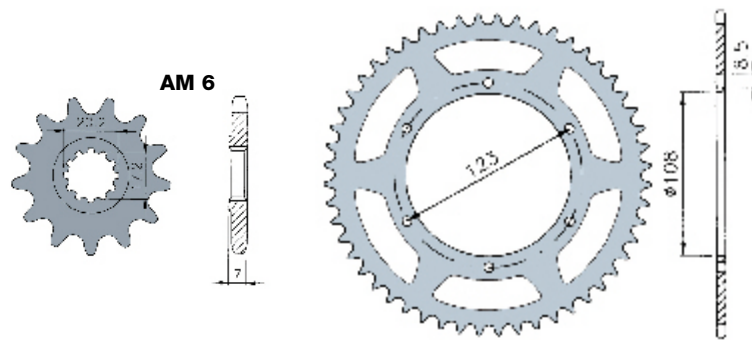

- **PARTI CICLISTICA CYCLE PART**
- **KIT CATENA PIGNONE CORONA CHAIN KIT**

KIT CATENA	CHAIN KIT	PIGNONE DRIVE SPROCKET	CORONA SPROCKET	CATENA CHAIN
Codice	Tipo	Z	Codice	Maglia Link
244335	420	12	260422	128 241010
244336	420	13	260423	128 241010