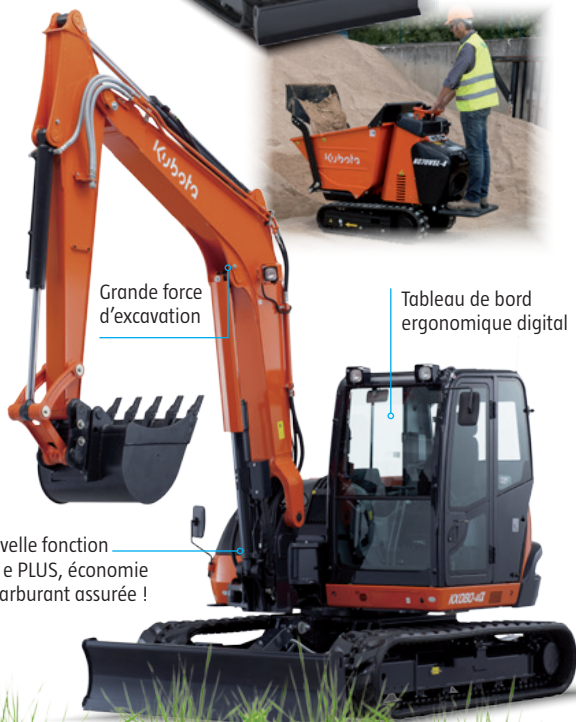

Grande force d'excavation

Tableau de bord ergonomique digital

Nouvelle fonction ECO e PLUS, économie de carburant assurée !