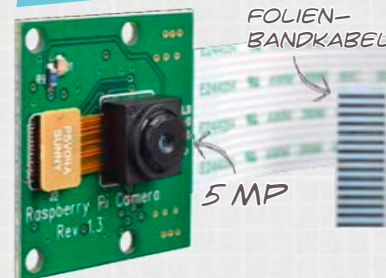

BE INVENTIVE!

- GPU bietet Open GL ES 2.0, OpenVG mit Hardwarebeschleunigung und 1080p30 H.264 High-Profile-Decoding
- GPU ermöglicht 1 GPixel/s, 1,5 GTexel/s oder 24 GFLOPs mit Texturfilterung und DMA-Infrastruktur
- Broadcom BCM2835 700 MHz Prozessor
- Videocore IV, Dual Core, 128 KB L2-Cache, 250 MHz
- HDMI-Videobuchse, HDMI 1.3a
- RCA Composite Video-Buchse
- SD Memory Card Slot (SDHC), kompatibel zu Class 4 und Class 6 Karten
- Stromversorgung über microUSB-Buchse
- 3,5 mm Buchse für Audioausgang
- Stiftleiste für GPIO und serielle Busse
- Stiftleistenabmessung für JTAG-Steckverbinder
- Steckverbinder für Raspberry Pi HD Videokamera
- 2 Status LEDs (Power, SD-Card Zugriff)
- Größe (LxBxH): 85,6 x 53,98 x 17 mm

Surfen Sie gleich los! Entdecken Sie die Vielfalt der RASPBERRY-Produkte in unserem Shop!

Einfach Kurzlink eingeben oder QR-Code per Smartphone scannen:

<http://rch.it/RP>

HD-Kamera

Die HD-Kamera für Ihren Raspberry Pi. Passend für Model A und Model B.

- 5 Megapixel
- Foto: 2592 x 1944 Pixel
- Video 1080p (Full HD)
- Max. Framerate: 30 fps
- Größe: 20 x 25 x 10 mm
- Kabellänge: ca. 150 mm

26,50
RASPBERRY PI CAM

RASPBERRY PI
KAMERAMODUL

A, 256 MB,
1x USB, HDMI
RASPBERRY PI A
27,50

RaspberryPi

B, 512 MB, 2x USB,
HDMI, Ethernet
38,95
RASPBERRY PI B