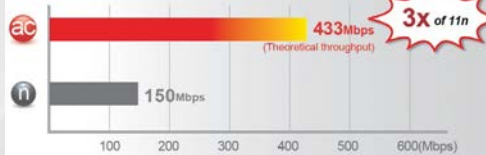

## Dual-Band WLAN-USB-Adapter

- Der WLAN-Standard der nächsten Generation
- WLAN-Standard 802.11 ac/a/b/g/n
- Dual-Band für 2,4 GHz & 5 GHz
- Geschwindigkeit bis zu 150 MBit/s (2,4 GHz) oder 433 MBit/s (5GHz)
- WPS (Wi-Fi Protected Setup)- Taste zur einfachen Einrichtung
- Unterstützt Windows XP/Vista/7/8 und Mac OS X-Treiber

EDI EW-7811UTC  
**19,95**

Maximum Speed: Next Generation 802.11ac vs. 802.11n

**EDIMAX**  
NETWORKING PEOPLE TOGETHER