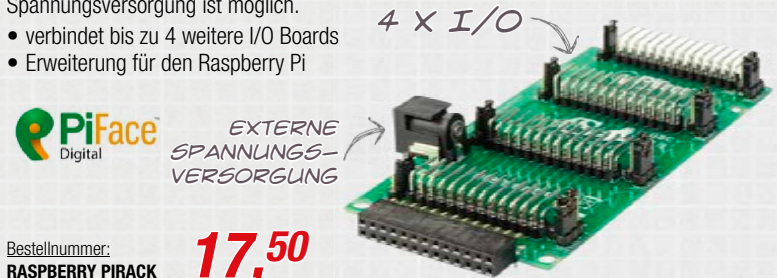

### Raspberry 232R TTL Interface

Das TTL-232R-RPI Kabel bietet eine USB asynchrone serielle Datenübertragung und unterstützt Datenraten von 300 Bit/s bis 3 Mbit/s bei einem 3,3 V TTL-Pegel. Der Chip übernimmt alle USB-Signalisierungs- und Protokoll-Anforderungen, so dass eine verbesserte Debugging- und Entwicklungsumgebung geschaffen werden kann.

- 5 V sichere TTL-Eingänge
- Unterstützung für FT232RL FTDI Chip-ID-Funktion
- UHCI / OHCI / EHCI-Host-Controller kompatibel
- USB 2.0 Full Speed kompatibel
- Direkte Verbindung mit einem Mikrocontroller UART oder über I/O-Pins

### Raspberry PiRack

Mit dem PIRACK können Sie bis zu 4 I/O Boards verbinden. Sie können das PIRACK zusammen mit der Raspberry Pi Kamera betreiben. Eine zusätzliche Spannungsversorgung ist möglich.

- verbindet bis zu 4 weitere I/O Boards
- Erweiterung für den Raspberry Pi