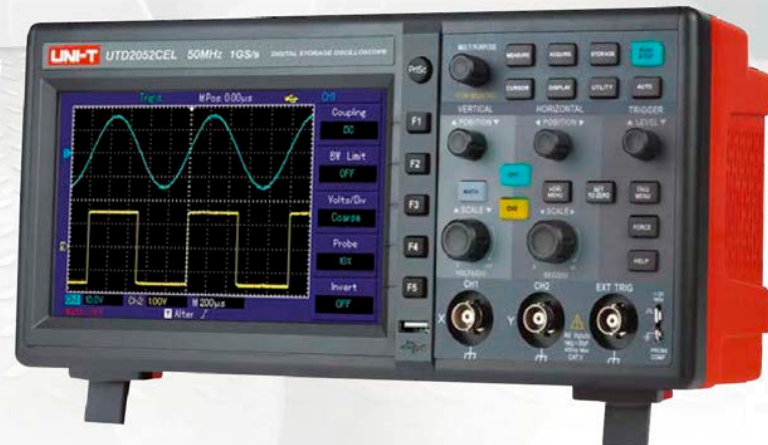

Digital-Speicher-Oszilloskop, 50 MHz

UNI-T.

Das 2-Kanal Speicheroszilloskop verfügt über hervorragende Leistungsdaten und ein extra großes hintergrundbeleuchtetes Farb-Display. Konzipiert für eine komfortable Benutzerfreundlichkeit mit einer äußerst schnellen Umsetzung der Messeingaben.

- Display: 17,8 cm, 7" Display-Diagonale, 400x240
- Bandbreite: 50 MHz
- Anstiegszeit: <7 ns
- Sample Rate: 1 GS/s Realtime, 50 GS/s Equivalent
- Horizontale Zeitbasis: 2ns ~ 50s/div
- Vertikale Empfindlichkeit: 1mV ~ 20V/div
- Dateilänge (max.): 2 x 600k

- Trigger Arten: Flanke, Pulsbreite und alternierend
- Schnittstellen: USB, OTG
- Betriebsspannung: 100 - 240 VAC
- inkl.: 2 Tastköpfe (1x10x), USB-Kabel, Software für PC-Kommunikation, Netzkabel, Bedienungsanleitung

UTD 2052 CEL

299,00