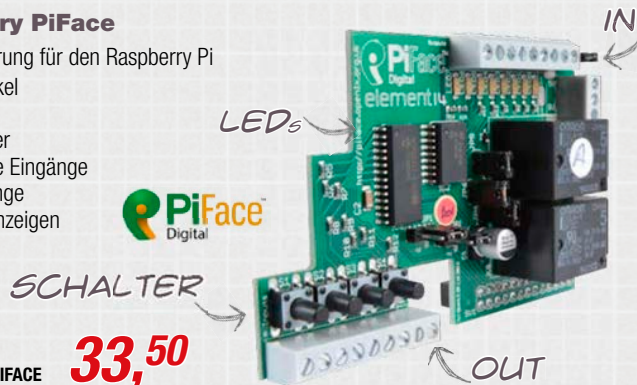

**26,50**  
RASPBERRY PI CAM

RASPBERRY PI  
KAMERAMODUL

A, 256 MB,  
1x USB, HDMI  
RASPBERRY PI A  
**27,50**

RaspberryPi

B, 512 MB, 2x USB,  
HDMI, Ethernet  
**38,95**  
RASPBERRY PI B

## Passende Gehäuse

Carbonfaser-Design

Oberteile  
Bestellnummer:  
CB RPI0T CF **6,70**

Unterteile  
Bestellnummer:  
CB RPI0T CF **6,30**

TOP  
SELLER

CAMDENBOSS  
PERFORMANCE & ENTWICKLUNG

2 Gehäuseteile + 10 Farben = unzählige Gestaltungsmöglichkeiten Individuelles Gehäusedesign.

### Raspberry PiFace

E/A-Erweiterung für den Raspberry Pi

- GPIO Sockel
- 2x Relais
- 4x Schalter
- 8x Digitale Eingänge
- 8x Ausgänge
- 8x LED-Anzeigen

Bestellnummer:  
**RASPBERRY PIFACE 33,50**

### Raspberry Gertboard

Das Gertboard wird direkt auf die GPIO-Leiste Ihres Raspberry Pi gesteckt. Es wird komplett fertig bestückt ausgeliefert. Dank eines Motorcontrollers ist die Steuerung eines Motoren in bidirektionaler Richtung möglich. Des Weiteren erfolgt die Auslieferung mit 10x Kabelbindern und 18x Jumper.