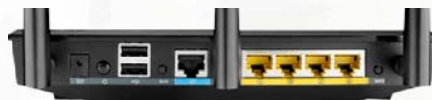

## Dual-Band Gigabit Router 450 + 450 MBit/s

- Simultane Dualband-Übertragung mit 2,4 GHz und 5 GHz für die optimale Signalstärke und extrem schnelle Verbindungsraten
- Ethernet-Schnittstellen für eine extrem schnelle und zuverlässige Internetverbindung
- Der Download Master gewährt drahtlosen Zugriff auf Daten im Netzwerk sowie auf USB-Speichergeräte, die mit dem Router verbunden sind Erweiterte WLAN-Abdeckung dank leistungsstarker, abnehmbarer Antennen
- Gemeinsamer Zugriff auf Dateien, Drucker und 3G-Verbindungen über die beiden integrierten, multifunktionalen USB-Schnittstellen
- Die ASUSWRT Dashboard-Benutzeroberfläche ermöglicht eine einfache Einrichtung, Signal-Überwachung sowie die Kontrolle von Netzwerk-Anwendungen