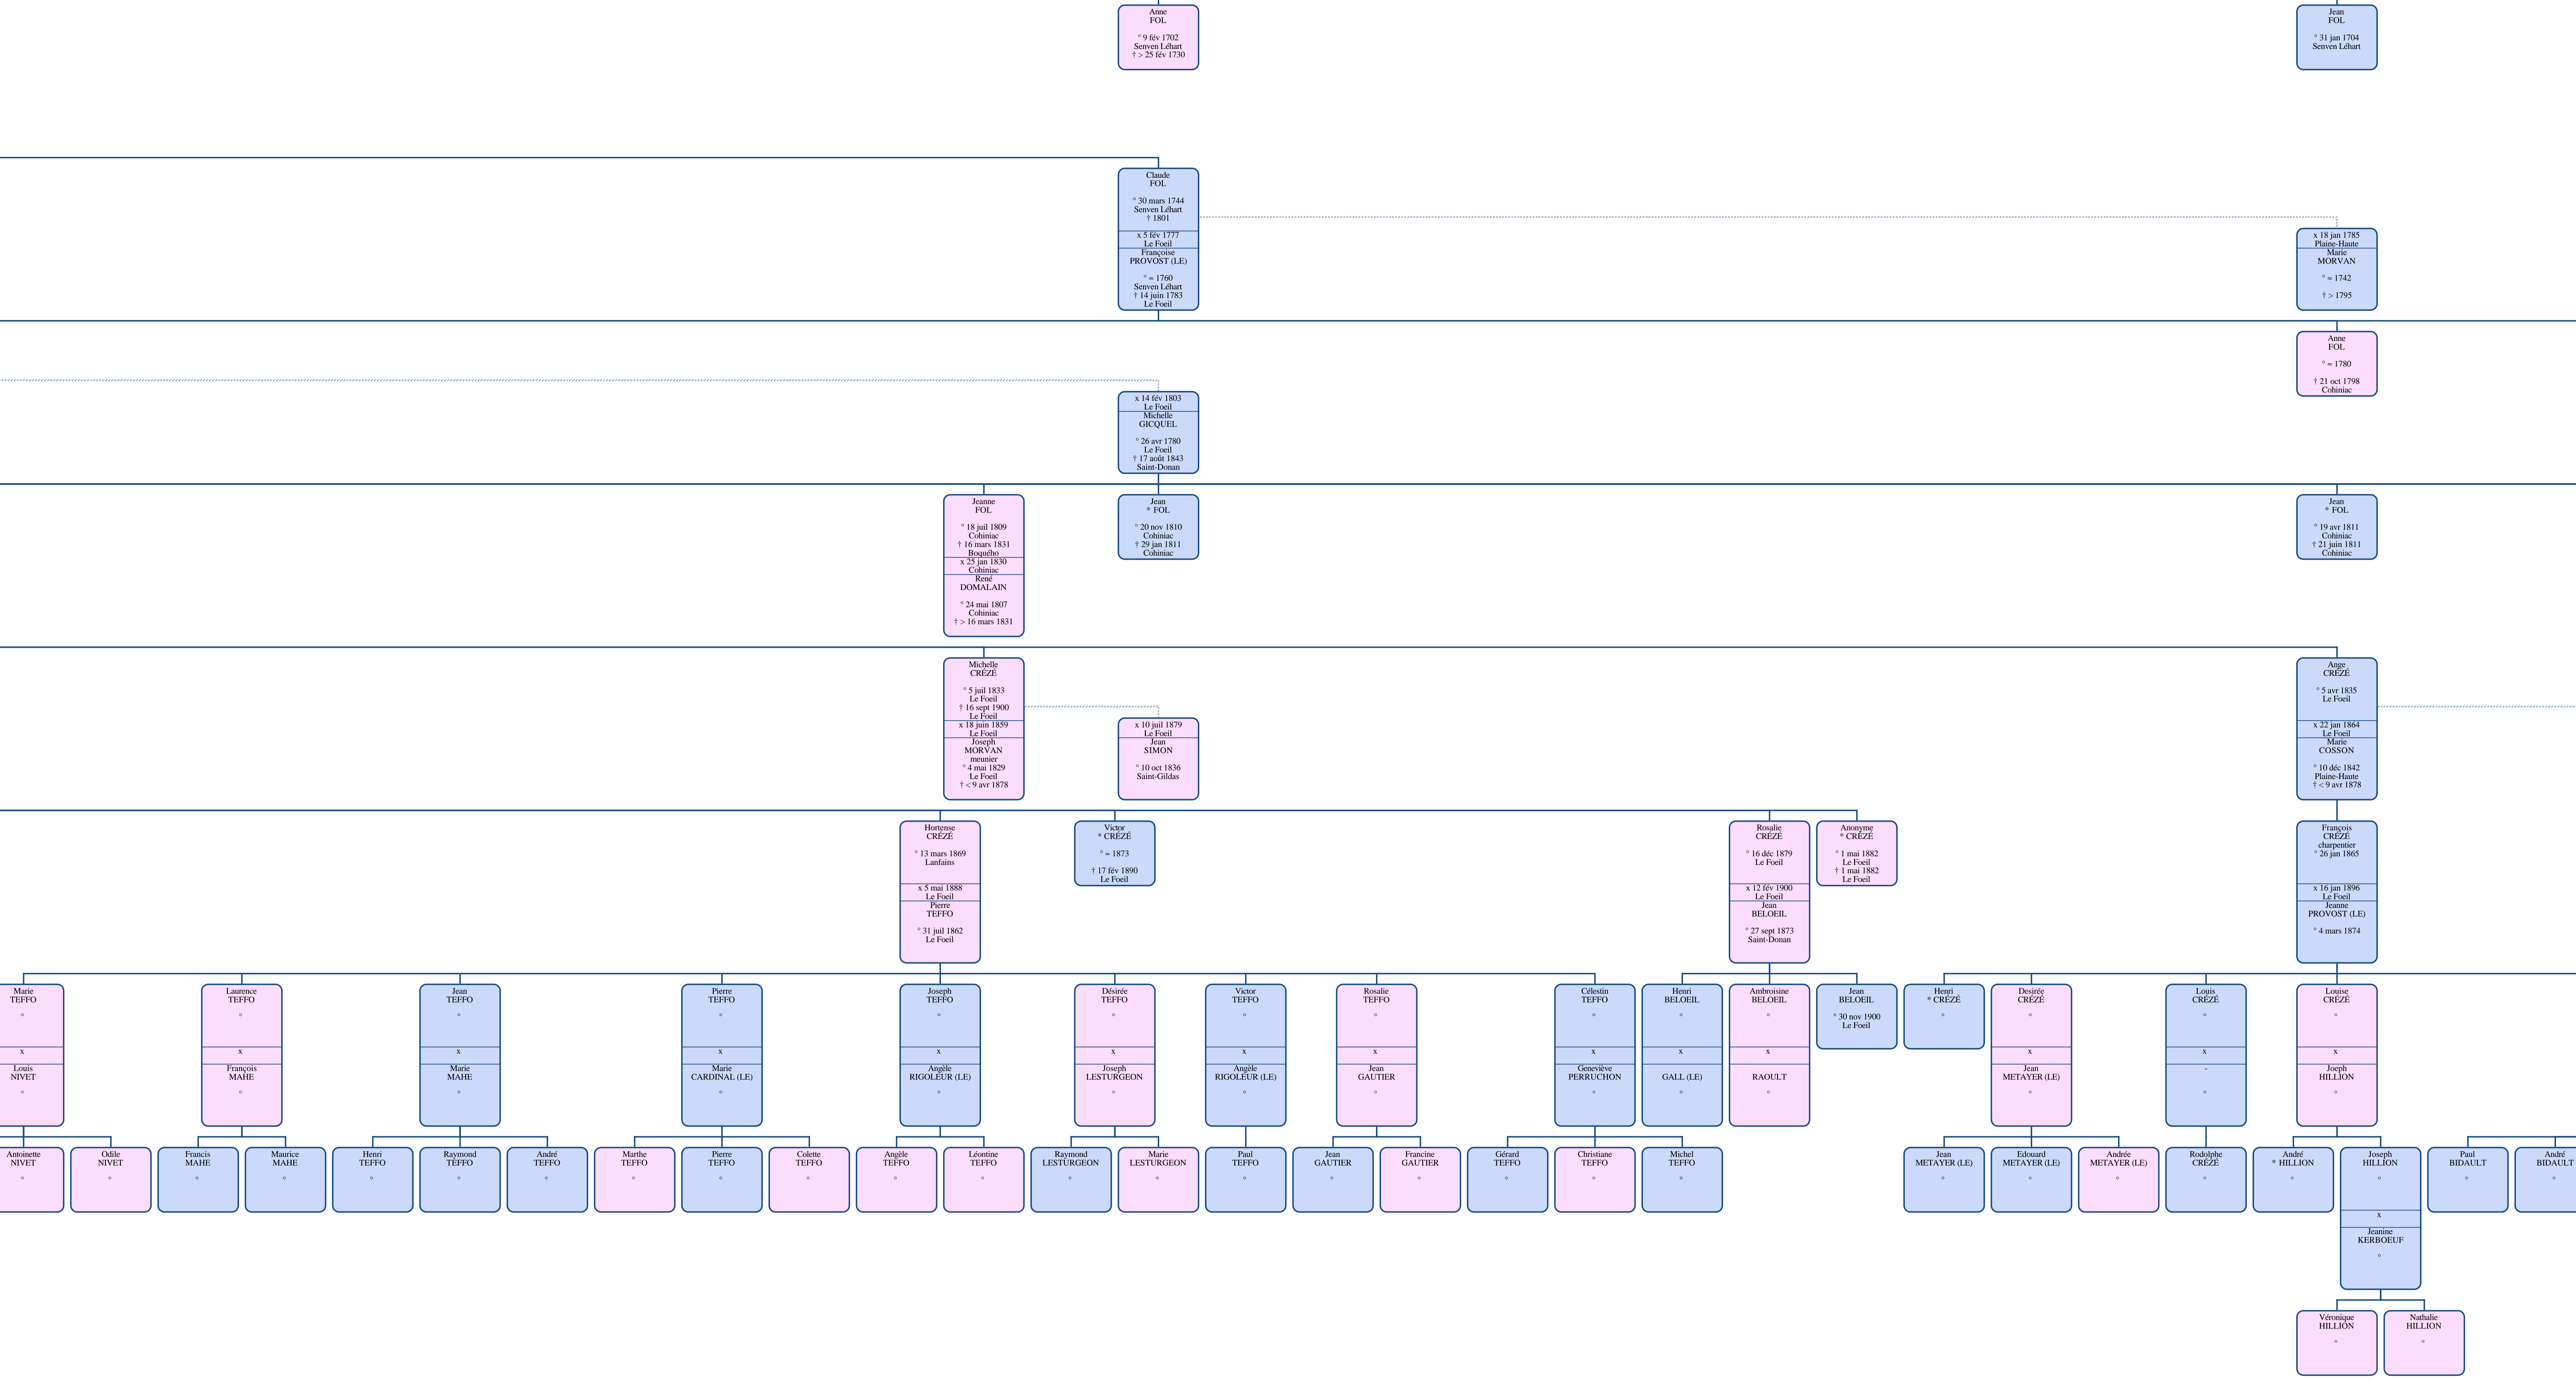

Descendance de Guillaume Fol

Guillaume FOL
* = 1675
x < 1700
Mère CADORET
* = 1680
† 25 fév. 1730
Seven Lehart

Jean FOL (LE)
* 28 avr 1838
Saint-Doman
† 30 nov 1909
Saint-Doman
x 19 oct 1871
Saint-Doman
Mère L'HOTELLIER
* 15 juil 1851
Saint-Doman
† 26 mai 1925
Saint-Doman