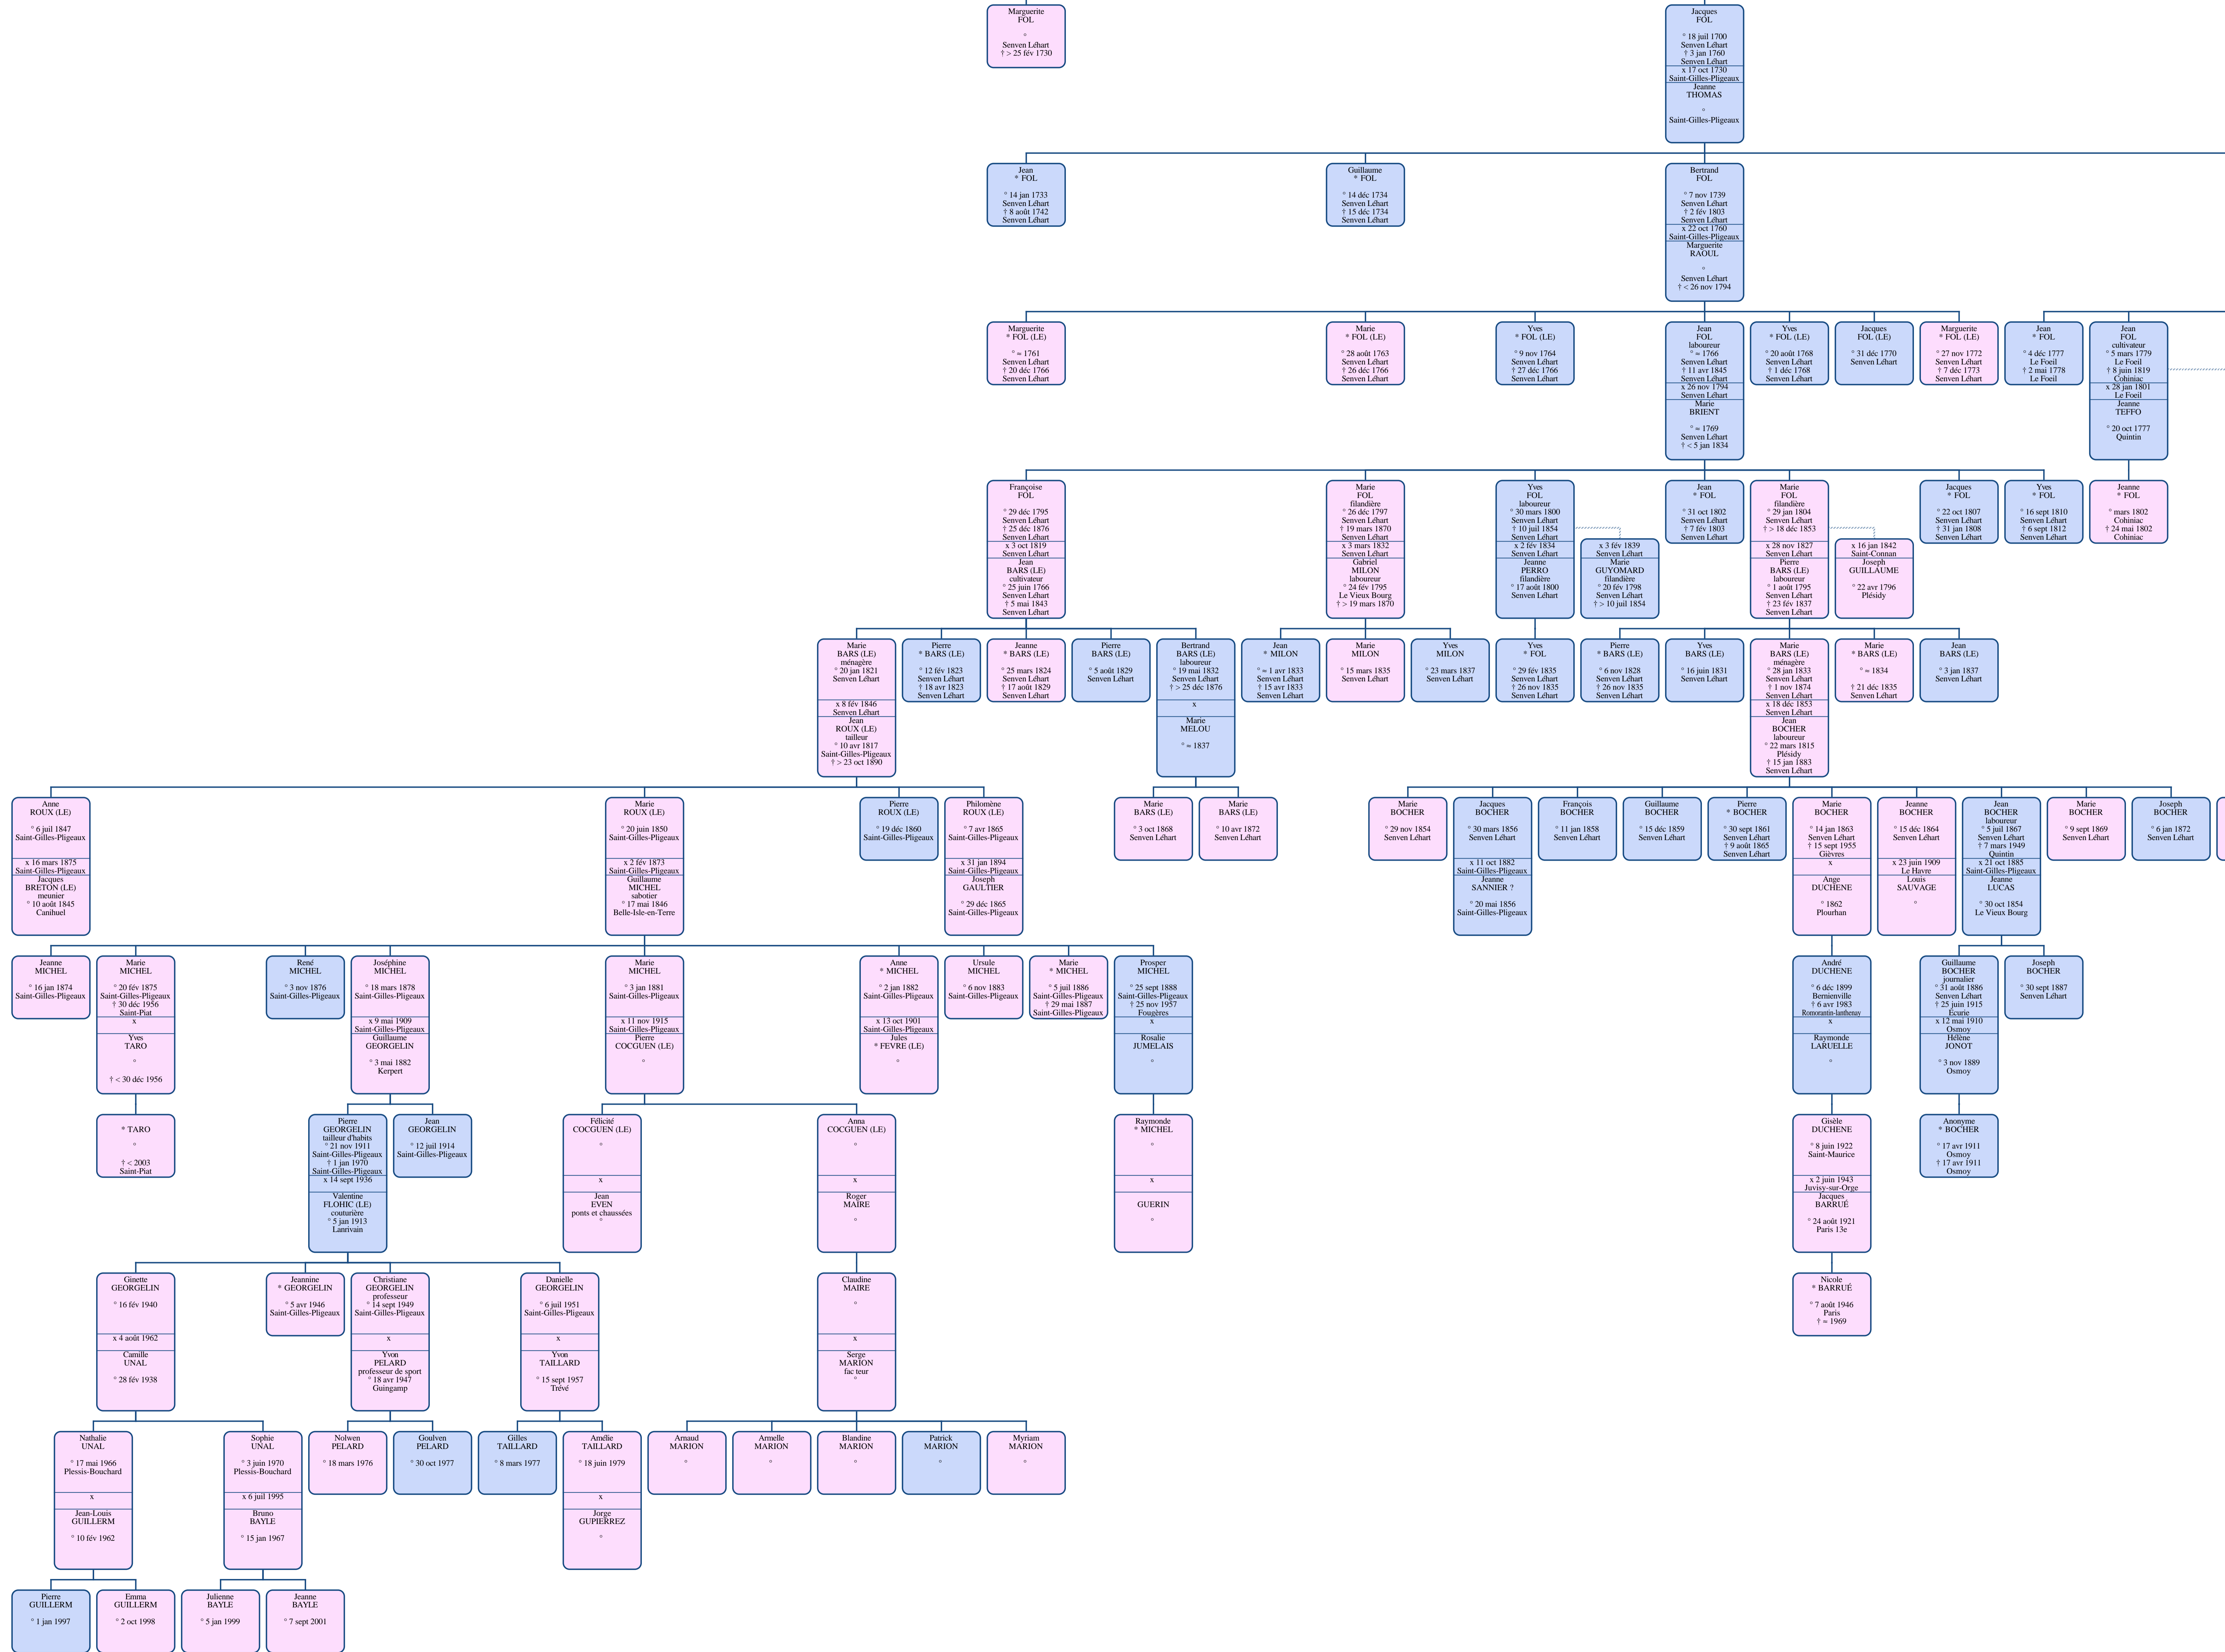

Descendance de Guillaume Fol

Guillaume FOL
* = 1675
x < 1700
Mère CADORET
* = 1680
† 25 fév. 1730
Seven Lehart

Jean FOL (LE)
* 28 avr 1838
Saint-Doman
† 30 nov 1909
Saint-Doman
x 19 oct 1871
Saint-Doman
Mère L'HOTELLIER
* 15 juil 1851
Saint-Doman
† 26 mai 1925
Saint-Doman