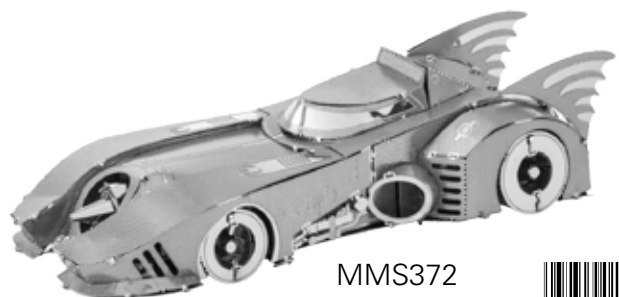

MMSMASS
Mass Effect Prepack

MMD48I
Display Only
Présentoir vide

MMS-DEMO7
Mass Effect Demo

MMS310
SX3 Alliance Fighter

MMS311
Normandy SR2

*New
Nouveau*

**MASS
EFFECT**

MMS312
Turian Cruiser

MMS313
Alliance Cruiser

MMS089
Merry-Go-Round
Carrousel

MMS099
Tyrannosaurus Rex Skeleton

MMS097
USS Arizona

MMS375
Batman vs Superman
Batmobile

MMS371
Classic TV Batmobile

MMS373
1989 Batwing

MMS374
Bat Signal