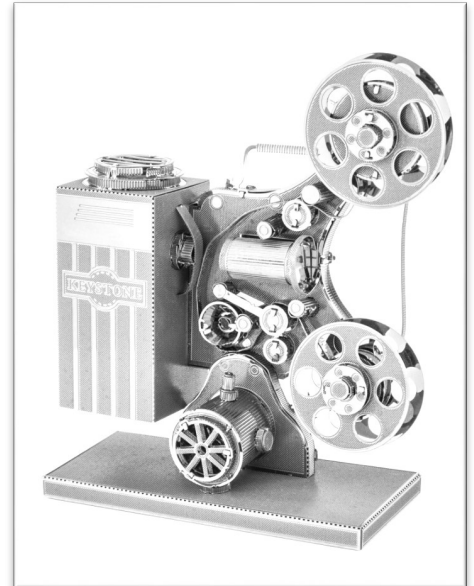

MMS088 MetalEarth®
Vintage Movie Projector
2-sheet