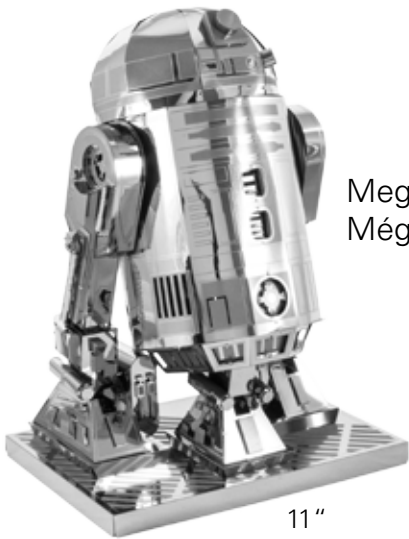

Mega assembled models
Méga modèles assemblés

11"
AMML250