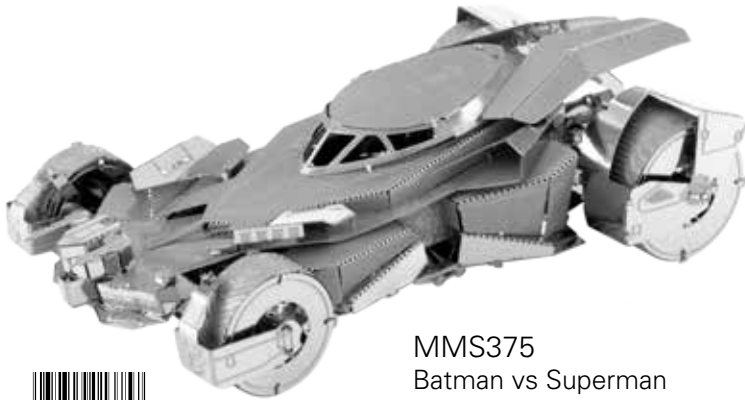

MMSMASS
Mass Effect Prepack

MMD48I
Display Only
Présentoir vide

MMS-DEMO7
Mass Effect Demo

MMS310
SX3 Alliance Fighter

MMS311
Normandy SR2

*New
Nouveau*

**MASS
EFFECT**

MMS312
Turian Cruiser

MMS313
Alliance Cruiser

MMS089
Merry-Go-Round
Carrousel

MMS099
Tyrannosaurus Rex Skeleton

MMS097
USS Arizona

MMS375
Batman vs Superman
Batmobile

MMS371
Classic TV Batmobile

MMS373
1989 Batwing

MMS374
Bat Signal