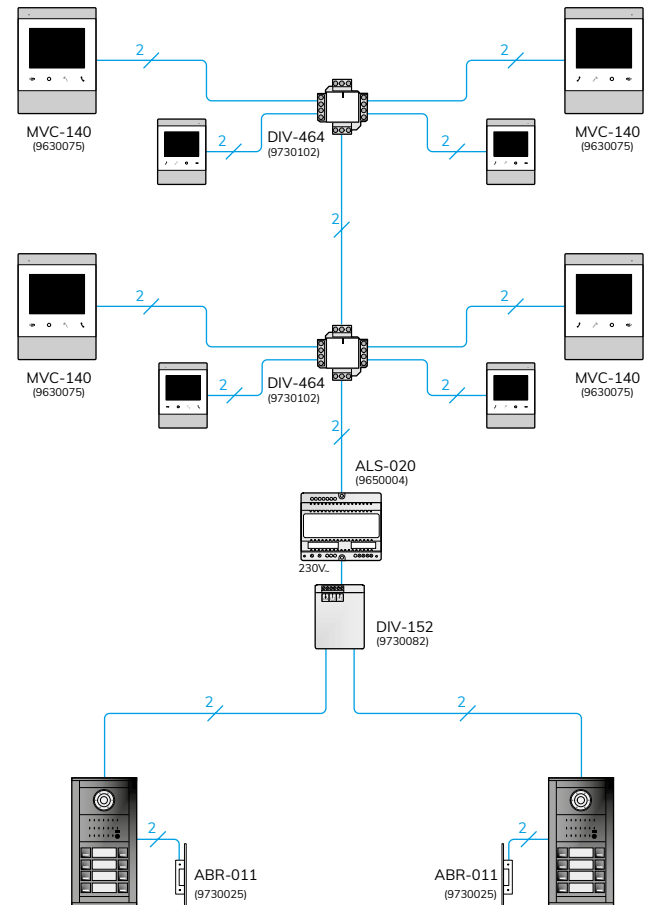

DIAGRAM. 2 ACCESS POINTS