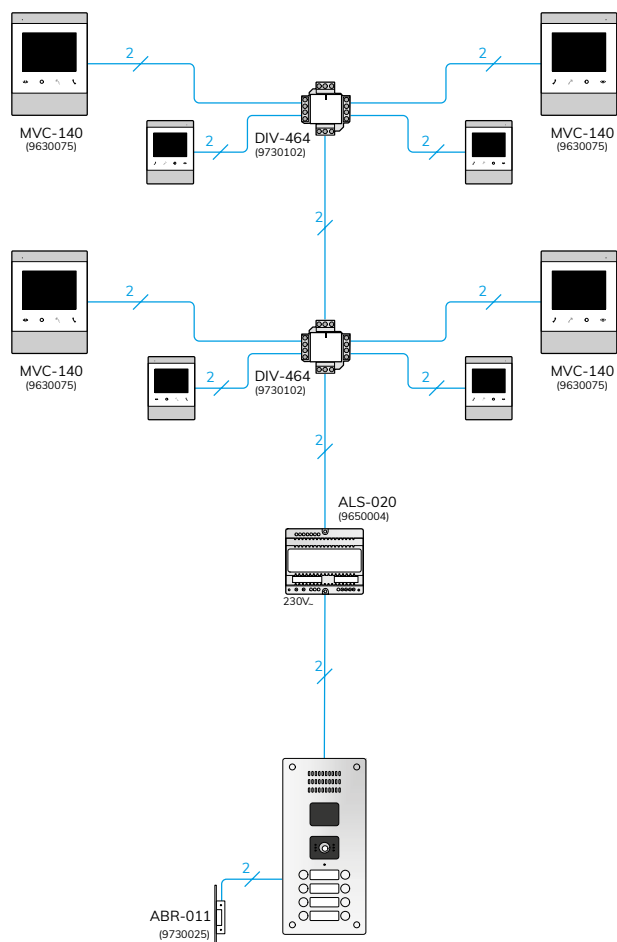

Standard quotes and diagrams iVANDAL

STANDARD QUOTE. 1 ACCESS POINT

No OF HOMES	Model																				
	MVC-140	PTS-60203	PTD-60203	PTD-60204	PTD-60205	PTD-60206	PTD-60208	PTS-61204	PTS-61205	PTD-61204	PTD-61205	GRF-302	ALS-020	DIV-061	DIV-464	RVE-017	CEM-003	CMO-204	CMO-206	CMO-208	ABR-011
1x3	3	1									1	1	1	3		1	1	1			1
2x3	6	1									1	1	3		3		1	1			1
2x4	8		1								1	1	4		4		1	1			1
2x5	10			1							1	1	5		5			1	1		1
2x6*	12				1						1	1	6		6			1	1		1
3x4	12		1			1					1	1	4		4	1	2				1
3x5	15			1			1				1	1	5		5	1	2	1			1
3x6	18				1			1			1	1	6		6	1	2	1			1
4x4	16		1					1			1	1	4		4	1	2				1
4x5	20			1					1		1	1	5		5	1	2	1			1
4x12	48					1					2	1	12		12	2					3

* Installation for 2 homes per storey and 6 storeys.

STANDARD QUOTE. 2 ACCESS POINTS

No OF HOMES	Model																					
	MVC-140	PTS-60203	PTD-60203	PTD-60204	PTD-60205	PTD-60206	PTD-60208	PTS-61204	PTS-61205	PTD-61204	PTD-61205	GRF-302	ALS-020	DIV-061	DIV-464	RVE-017	DIV-152	CEM-003	CMO-204	CMO-206	CMO-208	ABR-011
1x3	3	2										2	1	3		1	1	2			2	
2x3	6	2										2	1	3		3	1	2			2	
2x4	8		2									2	1	4		4	1	2			2	
2x5	10			2								2	1	5		5	1	2			2	
2x6*	12				2							2	1	6		6	1	2			2	
3x4	12		2			2						2	1	4		4	1	2	4		2	
3x5	15			2			2					2	1	5		5	1	2	4		2	
3x6	18				2			2				2	1	6		6	1	2	4		2	
4x4	16		2					2				2	1	4		4	1	2	4		2	
4x5	20			2					2			2	1	5		5	1	2	4		2	
4x12	48					2						4	2	1		12	1	4			6	

* Installation for 2 homes per storey and 6 storeys.

DIAGRAM. 1 ACCESS POINT