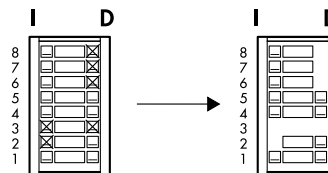

e.g. 6 9660134 PPD-52904 (D-008, 2I, 3, 6D, 7D, 8D)

A	B	C	D	E
9660134	PPD-52904	D	008	2I, 3, 6D, 7D, 8D