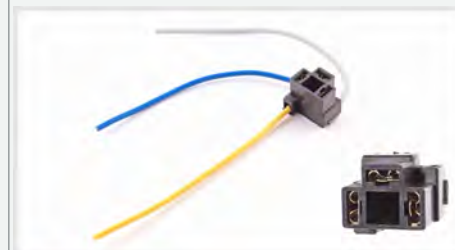

TE PARTS number

Applicability

Cross reference

Photo

3-pin

**7809007**

IVECO, MAN, MERCEDES-BENZ  
SCANIA, VOLVO

IVECO: 7101621301  
MAN: 81254320117,  
81254350084  
MB: A0008210125  
SCANIA: 633415  
VOLVO: 784593