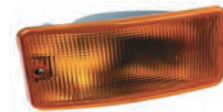

### MB Actros I / Axor I

Indicator with bulb 24V, amber lens

OE: 9418200721

DT: 463494

HERTH+BUSS ELPARTS: 83700173

MONARK: 098223005

PE Automotive: 01007200A