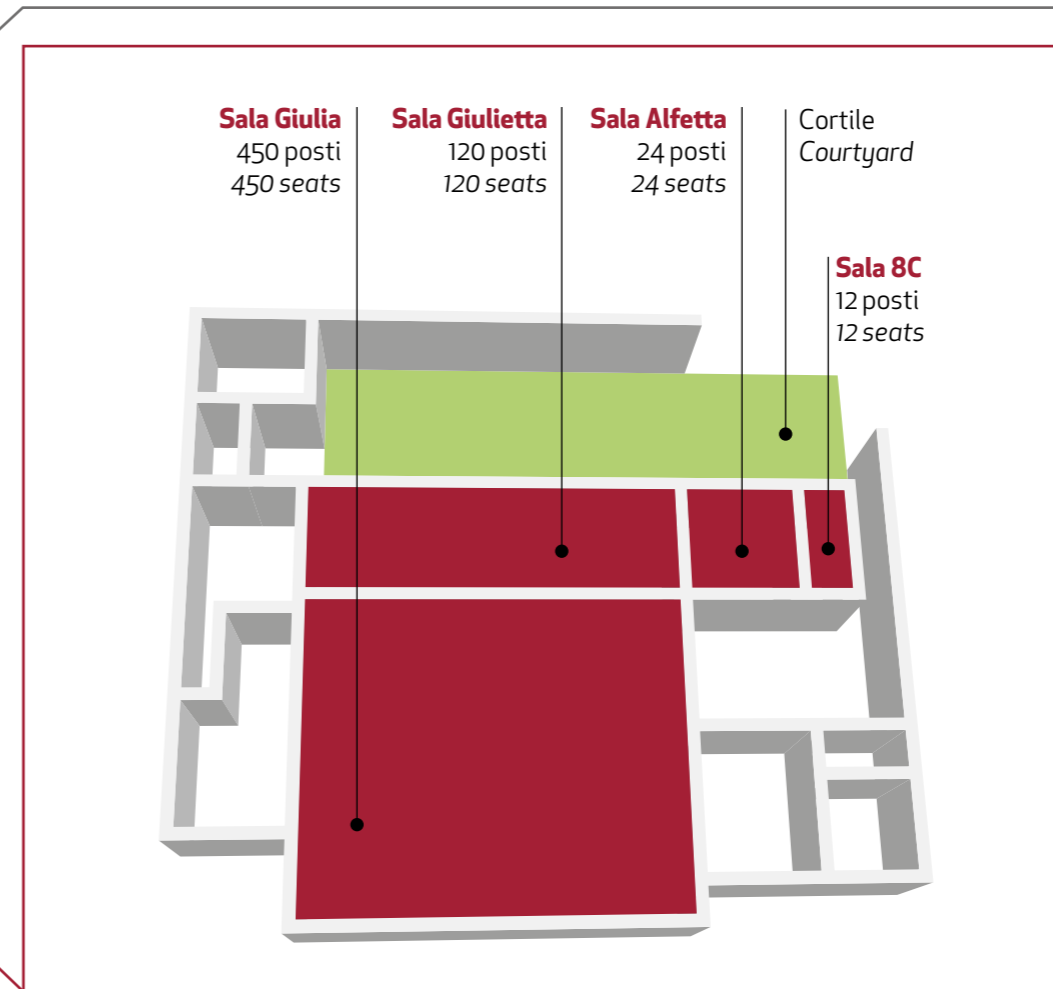

Team Building Events

GIULIA

Alfa Romeo Giulia preview
Andrea Bocelli

Spazi Areas

Museo / Museum
Spazi per eventi / Event areas
Alfa Romeo caffè
Piazza Alfa Romeo
Piazza 33
Tracciato / Track
Bookshop
4D Cinema

Sala Giulia

670 m²

450 posti/seats

Schermo 8x5 m
Palco 3x9 m
Tavolo oratori modulare
Lectern
Sedie colore bianco (fino a 450)
Sala regia e presidio tecnico
Camerini
Impianto audio
Impianto video
Impianto luci
Free Wi-Fi

245 m²

120 posti/seats

Schermo 4,5x3 m
Palco 3x2,75 m
Tavolo oratori
Lectern
Sedie di colore bianco (fino a 120)
Sala regia e presidio tecnico
Impianto audio
Impianto video
Impianto luci
Connessione Wi-Fi