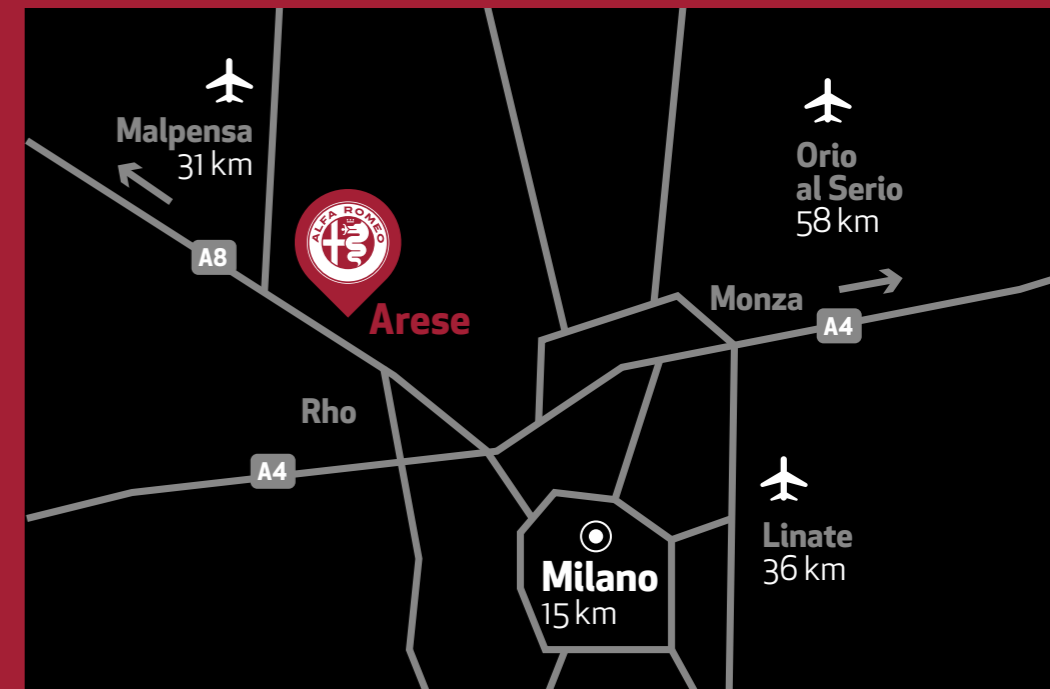

LA MACCHINA DEL TEMPO MUSEO STORICO ALFA ROMEO

viale Alfa Romeo, 20020
Arese | Milano | Italy

Con il treno o la linea della metropolitana M1 fino alla stazione di Rho-Fiera, poi con la linea di bus 561 Airpullman, destinazione Arese, che ferma davanti al Museo

Take the train or metro line M1 until the station of Rho-Fiera, then take bus line 561 Airpullman, destination Arese, which stops right in front of the Museum

Uscita Lainate/Arese sull'autostrada A8
Lainate-Arese exit from A8/A9 motorway

Il Museo dista 31 km dall'aeroporto di Milano Malpensa, 36 km da Milano Linate e 58 km da Orio al Serio-Bergamo

31 km from Milan Malpensa airport 36 km from Milano Linate, 58 km from Orio al Serio

Per informazioni e preventivi:
For Information and quotations:

eventi@museoalfaromeo.com
Tel. +39 02 44425584
+39 02 44425590

Credits

photos: Museo Storico Alfa Romeo, Marco Antinori
graphic design: Comalab