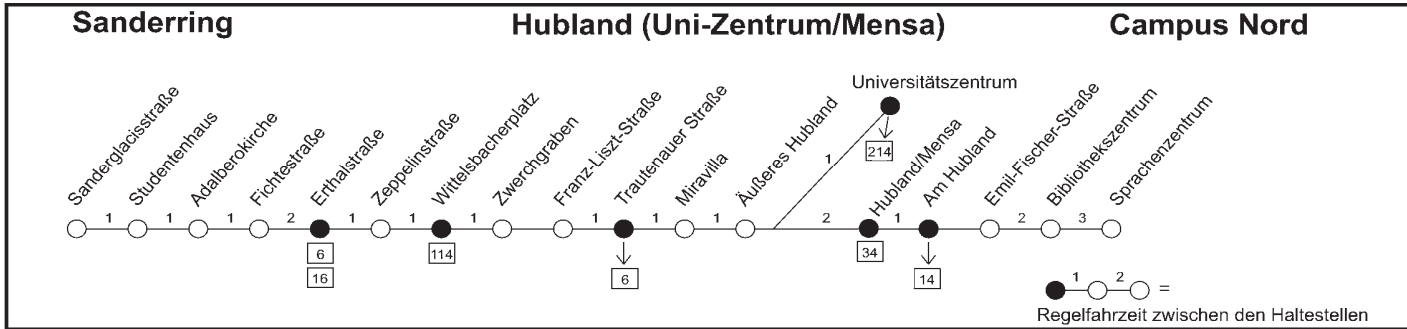

Campus Nord – Hubland (Uni-Zentrum) – Sanderring

Siehe auch Linie 114 und 214 bis Busbahnhof und Linie 14 von AmHubland bis Busbahnhof

Fahrplan gilt nicht in den bayerischen Sommerferien

WVV

„Ich schätze an der
WVV den guten
Service und die
fairen Preise.“

Sanderring - Hubland (Uni-Zentrum) - Campus Nord

Siehe auch Linie 14 von Busbahnhof bis Am Hubland sowie Linie 114 von Busbahnhof bis Hubland/Mensa
 und Linie 214 von Busbahnhof bis Universitätszentrum