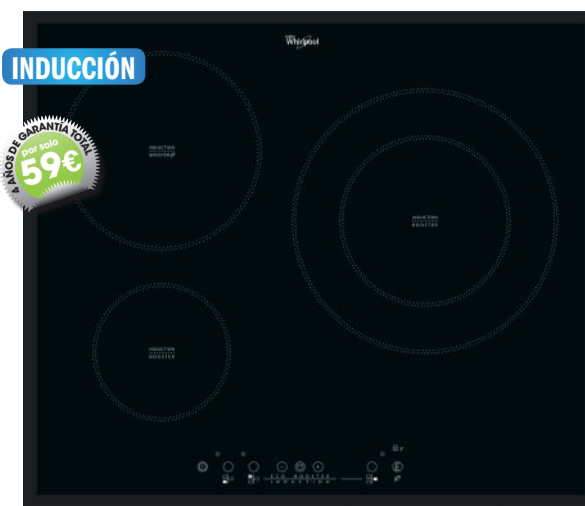

INDUCCIÓN

5 AÑOS DE GARANTÍA TOTAL por solo 59€

ENCIMERA INDUCCIÓN WHIRLPOOL ACM865BA

3 zonas ECO Booster. Controles frontales Touch Contrales. 9 niveles de cocción. Zona 28 cms.

299€