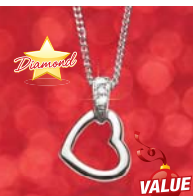

Diamond

VALUE

$99.95
MP2450 #