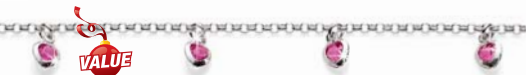

cubic zirconia ring  
MP2162

**\$59.95** cubic zirconia chain MP2849

**\$79.95** cubic zirconia necklet MP2850

**\$59.95** cubic zirconia bracelet MP2894

**\$59.95** cubic zirconia bracelet MP2893

**\$59.95**