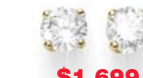

2.25ct+ diamond huggies  
MP2628 YG / MP2629 WG

**\$699**

0.33ct+ diamond huggies  
**\$10.08 weekly\***  
MP2625 YG / MP2626 WG

**\$1,799**

1ct+ diamond huggies  
MP2621 YG / MP2622 WG

**\$1,699**

18ct gold 0.50ct+ diamond  
screw back studs  
**\$24.50 weekly\***  
MP2636 YG / MP2637 WG

**\$579**

0.25ct+ diamond studs  
**\$8.35 weekly\***  
MP2634 YG / MP2635 WG

**\$279**

0.10ct+ diamond studs  
MP2632 YG / MP2633 WG

*For someone special*

- 1. **\$299** diamond & freshwater pearl huggies MP1556 YG / MP2645 WG
- 2. **\$199** diamond & freshwater pearl pendant\* MP1555 YG / MP2644 WG
- 3. **\$469** 0.20ct+ diamond pendant\* MP2641 YG / MP2640 WG
- 4. **\$179** diamond pendant\* MP2643 YG / MP2642 WG
- 5. **\$1,499** or **\$21.62 weekly\*** white gold 0.50ct+ diamond studs MP2646
- 6. **\$849** or **\$12.25 weekly\*** 0.25ct+ diamond ring MP2454 YG / MP2457 WG
- 7. **\$999** or **\$14.41 weekly\*** white gold 0.33ct+ diamond ring MP2458 WG / MP2455 YG
- 8. **\$1,999** or **\$28.83 weekly\*** 18ct gold 0.50ct+ diamond ring MP2456 YG / MP2459 WG