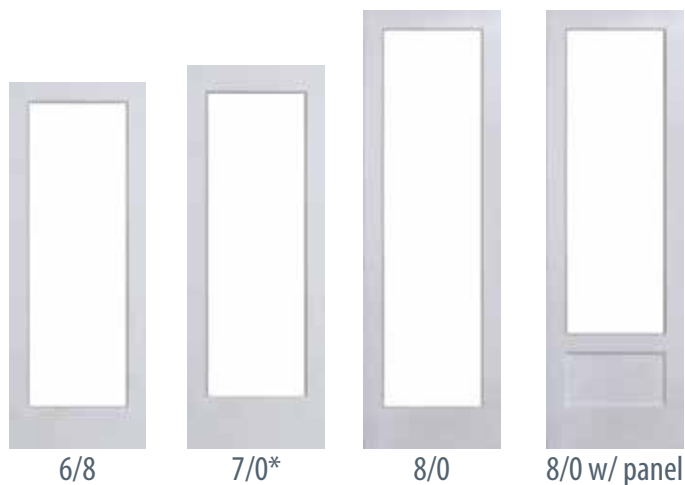

TRADITIONAL OVOLO #1501

SPECIES

Premium Primed
Douglas Fir
Red Oak†
Walnut†
Mahogany†
Maple†
Cherry†
Pine†
Poplar†
Knotty Alder†