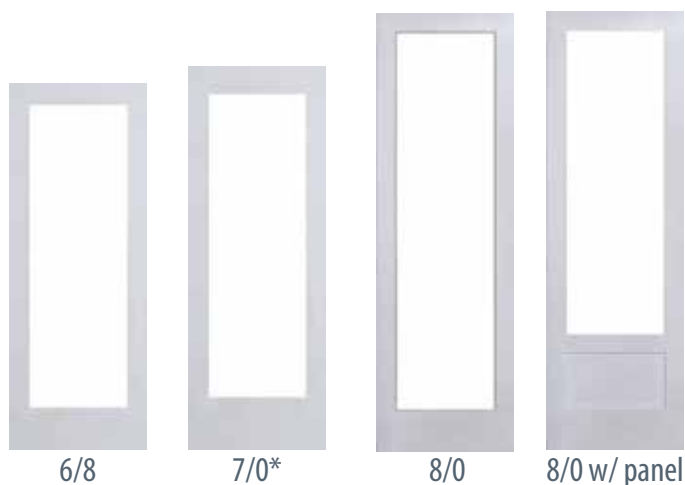

MODERN QUIRK #8601

SPECIES

Premium Primed
Douglas Fir†