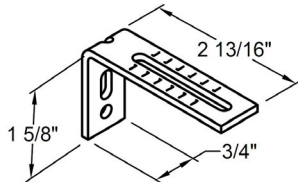

Small Cassette

Large Cassette

Modernaire Bracket

Item # 80-20053-11

Couplitaire Bracket

Item # PT-SV32

Sidelight Bracket

Item # 15-2009