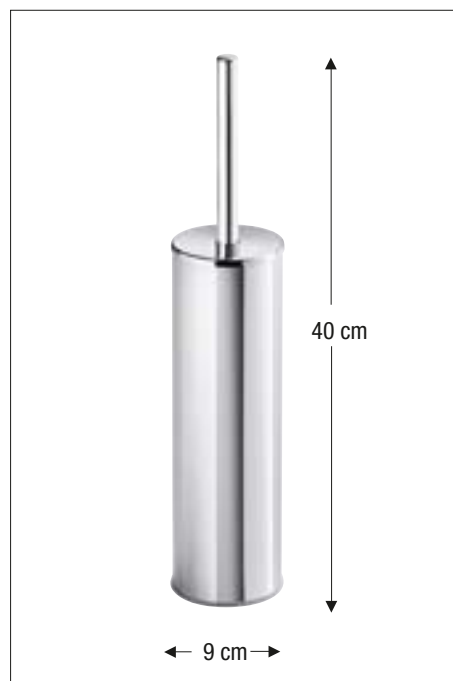

MAILOVE

New hygienical innovation

AV014A CR