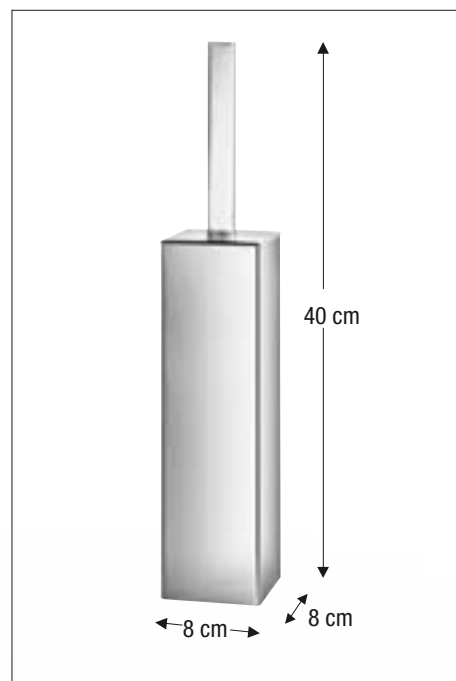

MAIWAY

New hygienical innovation

AV114A CR