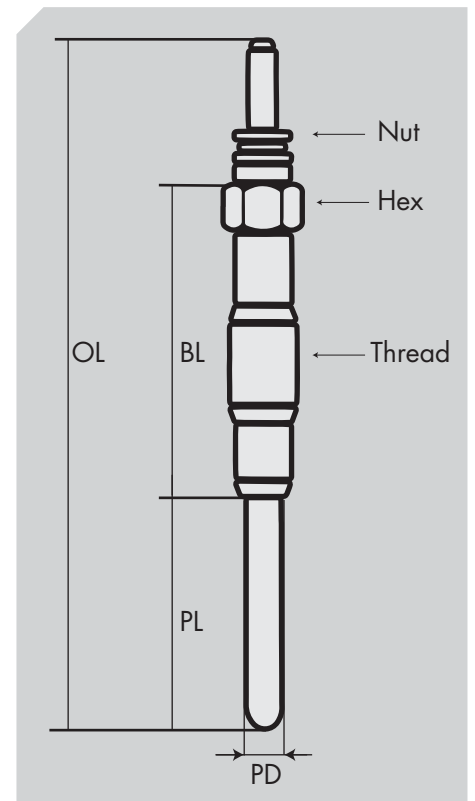

A Comprehensive Range

Setting new standards in performance, reliability and technical innovation.

Lucas Glow Plug Features:

- Performance and quality that meets or even exceed original manufacturers' specification.
- Rapid heat up times for a reliable cold start.
- Long life, constant performance.
- Lower carbon emissions on start up.
- Comprehensive coverage for fast moving popular diesel engine in the ASEAN market.
- Easy to use part numbering system.
- Manufactured under strict control with high technology.