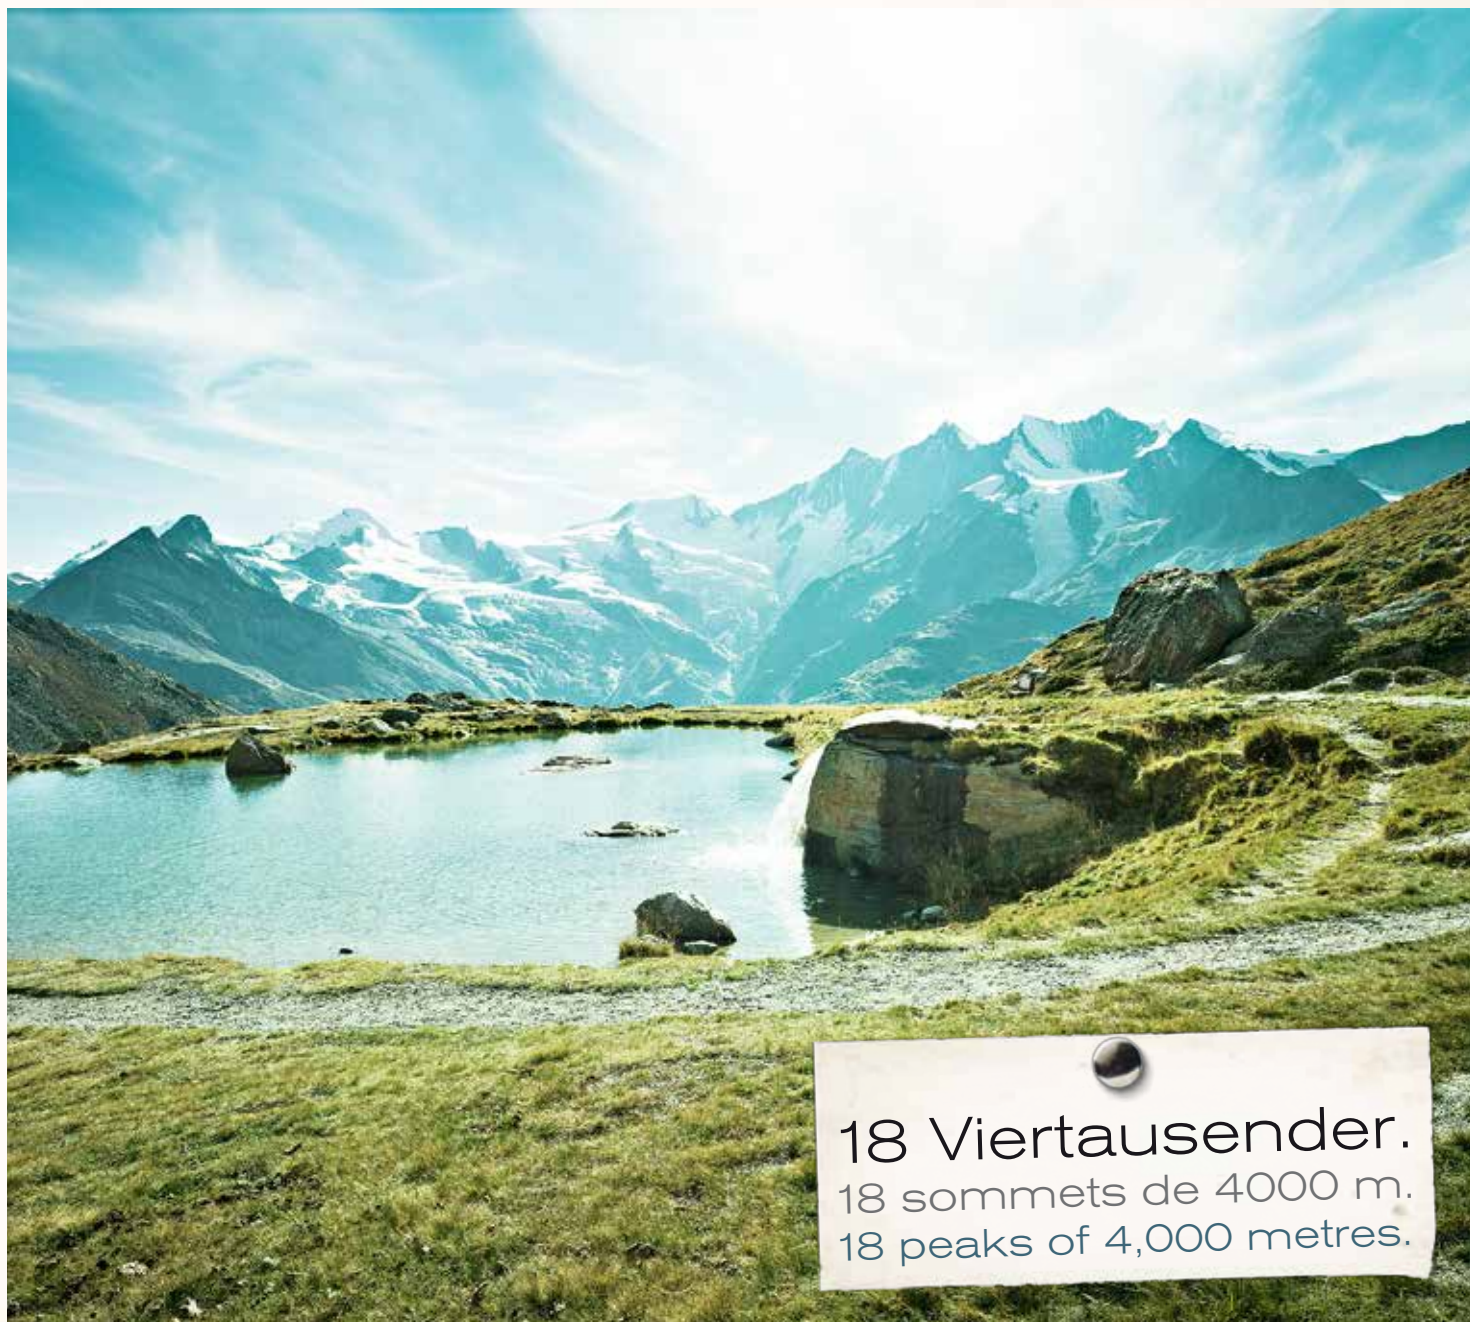

## HEINO

R. & G. Andenmatten  
Tel. +41 27 957 46 09  
Fax +41 27 957 30 25

www.pension-heino.ch  
info@pension-heino.ch

📍 F 3 | 490  
29 🏠 | 58 🛏

18 Viertausender.  
18 sommets de 4000 m.  
18 peaks of 4,000 metres.