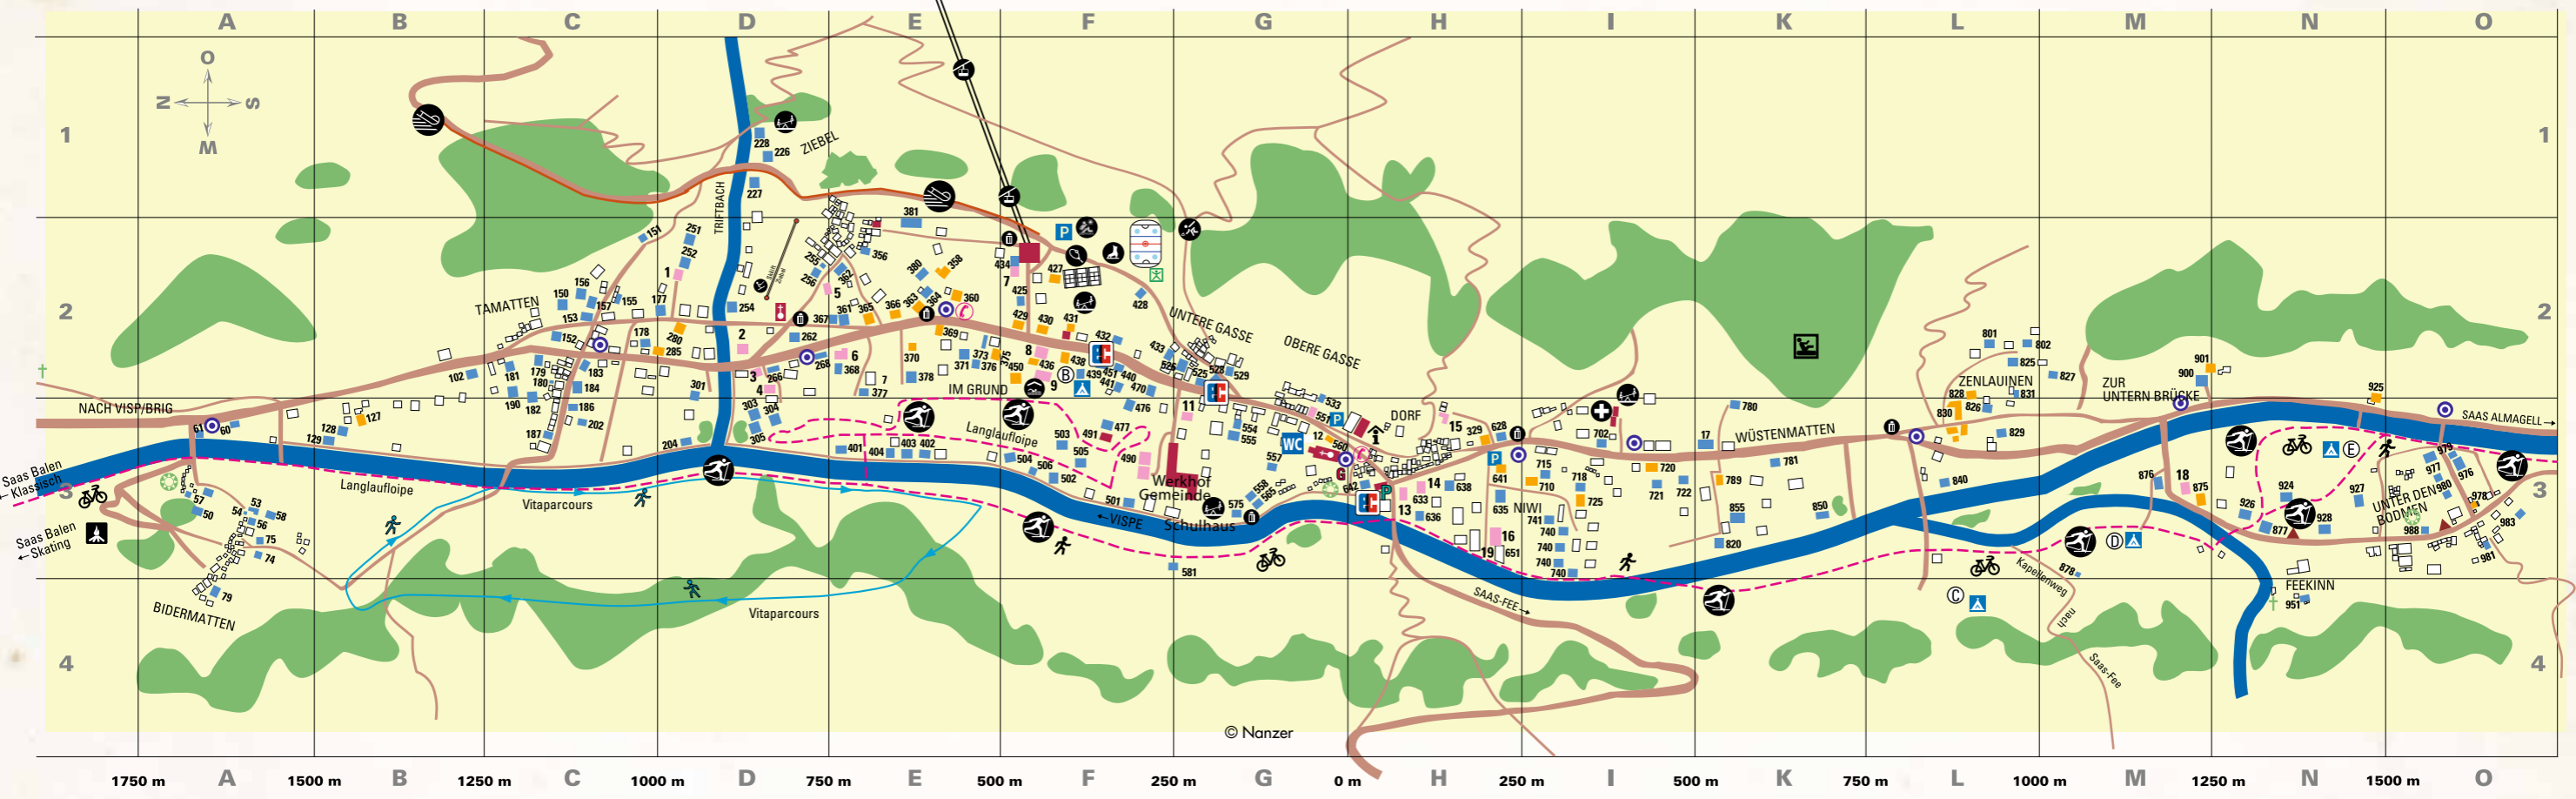

# VILLAGE MAPS.

SAAS-FEE | SAAS-GRUND | SAAS-ALMAGELL | SAAS-BALEN

Plattjen / Spielboden / Kneippanlage  
■ Öffentliche Gebäude ■ Sport- und Freizeitanlagen ■ Hotels, Pensionen ■ Historische Gebäude

Gondelbahn Saas Grund – Kreuzboden – Hohnsaas 3100 m ü. M.