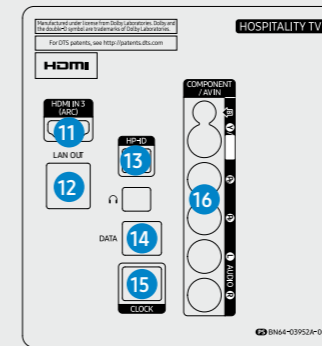

CONNECTORS

1. VARIABLE AUDIO OUT	12. LAN OUT
2. VOL-CTRL	13. HP-ID
3. USB(5V 0.5A)	14. DATA
4. USB(HDD1.0A)/CLONING	15. CLOCK
5. HDMI IN2	16. COMPONENT / AV IN
6. HDMI IN1	
7. LAN	
8. RJP	
9. DIGITAL AUDIO OUT(OPTICAL)	
10. ANT IN	
11. HDMI IN3 (ARC)