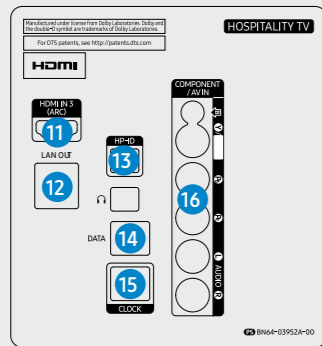

CONNECTORS

1. VARIABLE AUDIO OUT	12. LAN OUT
2. VOL-CTRL	13. HP-ID
3. USB(5V 0.5A)	14. DATA
4. USB(HDD1.0A)/CLONING	15. CLOCK
5. HDMI IN2	16. COMPONENT / AV IN
6. HDMI IN1	
7. LAN	
8. RJP	
9. DIGITAL AUDIO OUT(OPTICAL)	
10. ANT IN	
11. HDMI IN3 (ARC)