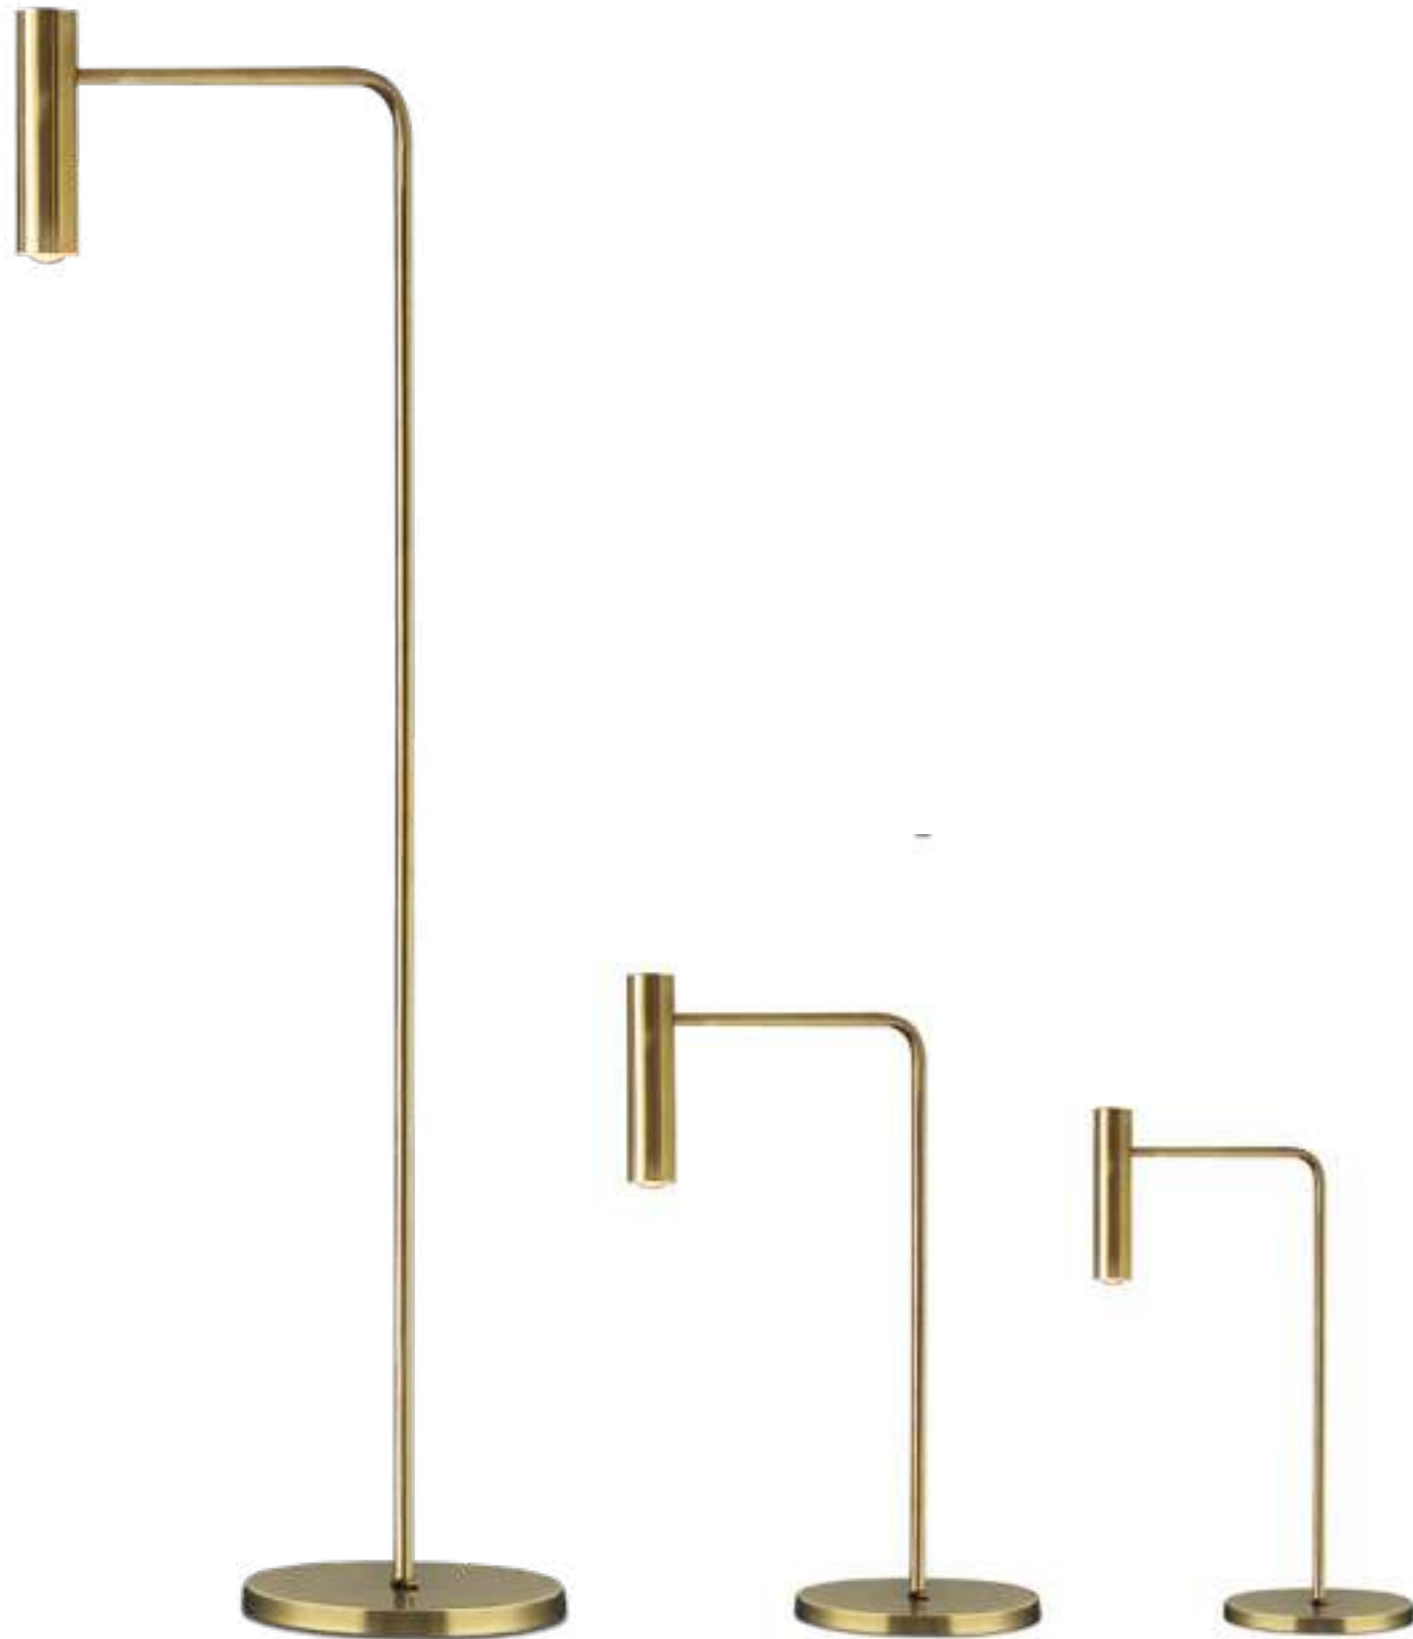

Riga

Lampada da tavolo - Table lamp
Piantana - Floor lamp

Arona

Piantana - Floor Lamp

Queen

Piantana - Floor Lamp

1.7

Piantana - Floor Lamp
Abat-Jour - Night Lamp
Lampada da tavolo - Table Lamp

Barrique

Abat-Jour - Night Lamp

Gordon

Piantana - Floor Lamp

Rindo

Piantana - Floor Lamp
Lampada da tavolo - Table Lamp
Abat-Jour - Night Lamp

Plinto

Piantana - Floor Lamp
Lampada da tavolo - Table Lamp
Abat-Jour - Night Lamp

Skinny

Piantana - Floor Lamp
Lampada da tavolo - Table Lamp
Abat-Jour - Night Lamp

Weybridge

Piantana e lampada da tavolo - Floor lamp and table lamp

Brand

Piantana - Floor Lamp
Lampada da tavolo - Table Lamp
Applique - Sconce