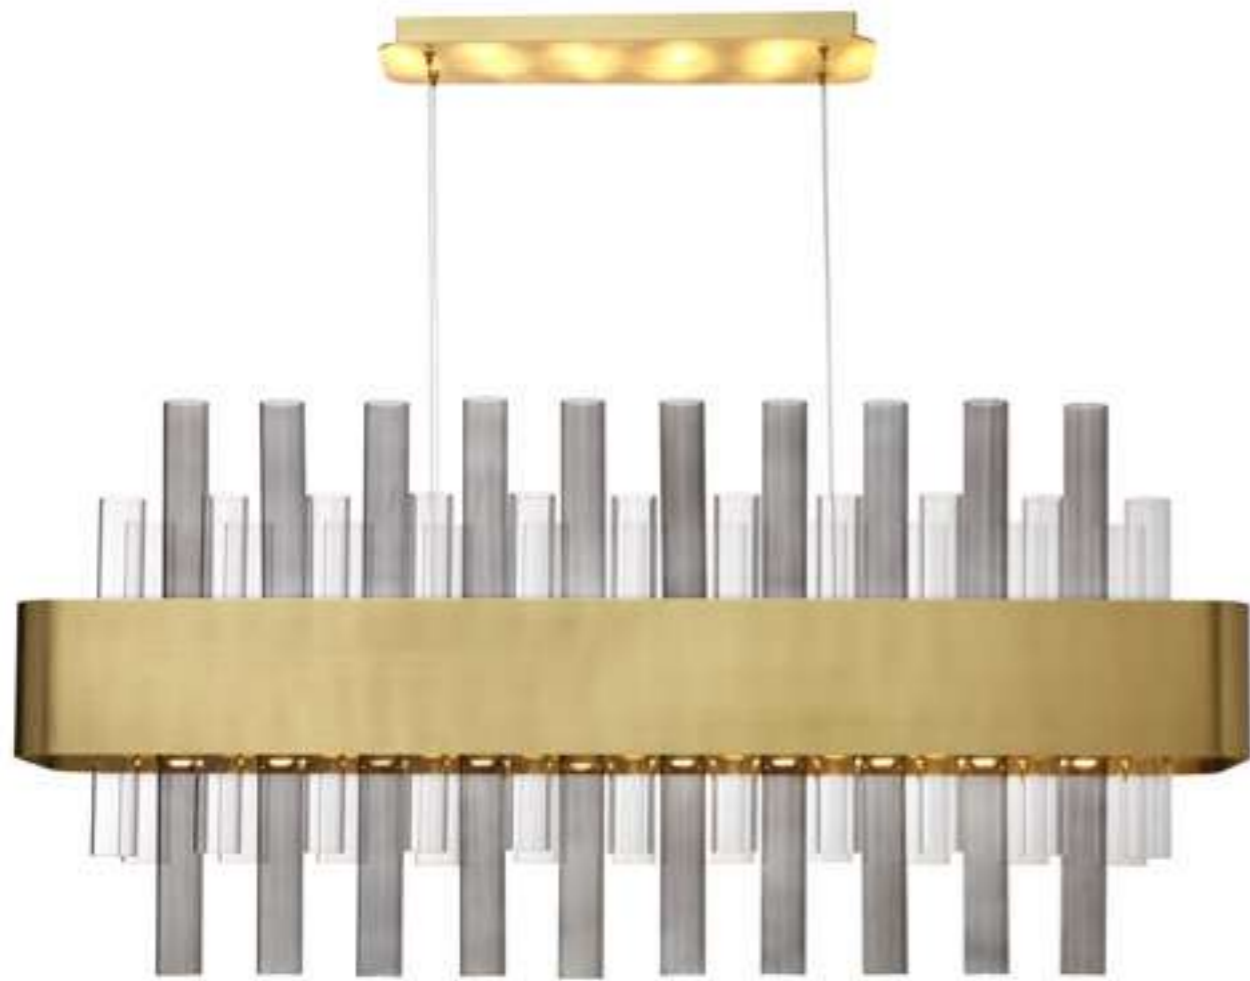

Skinny

Piantana - Floor Lamp
Lampada da tavolo - Table Lamp
Abat-Jour - Night Lamp

Weybridge

Piantana e lampada da tavolo - Floor lamp and table lamp

Brand

Piantana - Floor Lamp
Lampada da tavolo - Table Lamp
Applique - Sconce

Moon

Lampada da tavolo - Table lamp

Jubilee

Piantana - Floor Lamp
Lampada da tavolo - Table Lamp
Abat-Jour - Night Lamp

NYC

Lampadario - Chandelier

Blow Up

Lampadario - Chandelier

Tab

Lampadario - Chandelier

Teo

Lampadario - Chandelier

Alfred

Lampadario - Chandelier

Fish

Lampadario - Chandelier