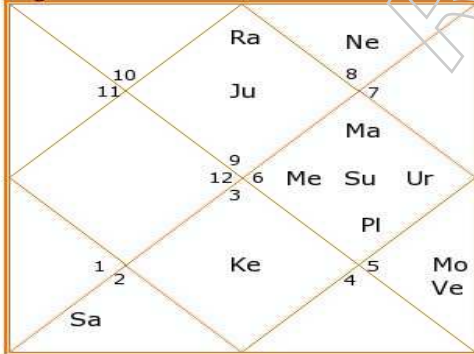

HORA VARGA OR D/2

Example No. 1 Horoscope for Analysis

Sex	Male	Tithi	TRAYODASI	Vimshottari Dasha	
Date of Birth	4 : 10 : 1972	Hindu Week Day	Wednesday	Balance Of Dasha :	KETU 0 Y 3 M 16 D
Time of Birth	12 : 45 : 0	Paksha	KRISHNA	Ke	20/1/1973
Day of Birth	Wednesday	Yoga	SUBHA	Ve	20/1/1993
Ishtkaal	015-38-04	Karan	GAR	Su	20/1/1999
Place of Birth	Mumbai	Sunrise	06.29.46	Mo	20/1/2009
Time Zone	5.5	Sunset	18.24.45	Ma	20/1/2016
Latitude	19 : 4 : N	Day Duration	11.54.58	Ra	20/1/2034
Longitude	72 : 52 : E			Ju	20/1/2050
				Sa	20/1/2069
				Me	20/1/2086

Planets	C	R	Rashi	Longitude	Nakshatra	Pada	Relation
Asc			Sagittarius	12-08-13	Mula	4	
Sun		D	Virgo	17-41-23	Hasta	3	Neutral
Moon		D	Leo	12-46-18	Magha	4	Friendly
Mars	C	D	Virgo	08-41-03	Uttaraphal	4	Enemy
Merc		D	Virgo	28-22-36	Chitra	2	Exalted
Jupt		D	Sagittarius	07-26-24	Mula	3	Own
Venu		D	Leo	05-19-32	Magha	2	Enemy
Satn		R	Taurus	27-07-26	Mrigasira	2	Friendly
Rahu		R	Sagittarius	28-27-57	Uttarashadha	1	
Ketu		R	Gemini	28-27-57	Punarvasu	3	
Uran		D	Virgo	24-42-30	Chitra	1	
Nept		D	Scorpion	09-40-35	Anuradha	2	
Plut		D	Virgo	08-46-36	Uttaraphal	4	

Lagna Chart